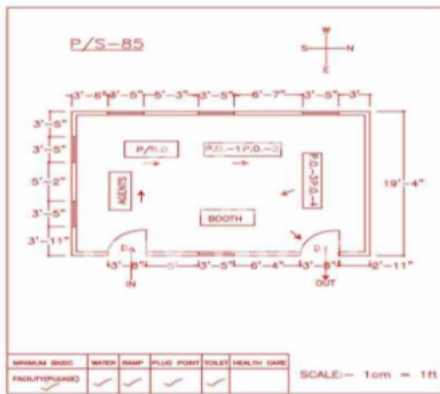

নিৰ্বাচক পঞ্জীয়ন বিষয়াৰ স্বাক্ষৰ

Nazri Naksha

Google Map View

Polling Station Building Front View

ভোটগ্ৰহন কেন্দ্ৰৰ সন্মুখৰ দৃশ্য

Cad View

Key MAP View

<p>1 নাম : ছমছেদদ্দিন পিতাৰ নাম: চমছেদদ্দিন ঘৰ নং : 68 বয়স : 68 লিঙ্গ : পুৰুষ</p> <p>DYB7534567</p> <p>ফটো উপলব্ধ</p>	<p>2 নাম : চাহেৰা বেগম স্বামীৰ নাম: ছমছেদদ্দিন , ঘৰ নং : 5 বয়স : 57 লিঙ্গ : মহিলা</p> <p>DYB0264200</p> <p>ফটো উপলব্ধ</p>	<p>3 নাম : মহি উদ্দিন আহমেদ পিতাৰ নাম: চমছেদ দিন ঘৰ নং : 1 বয়স : 25 লিঙ্গ : পুৰুষ</p> <p>DYB0401521</p> <p>ফটো উপলব্ধ</p>
<p>4 নাম : ছাবিনা বেগম স্বামীৰ নাম: মহিউদ্দিন আহমেদ ঘৰ নং : 1 বয়স : 19 লিঙ্গ : মহিলা</p> <p>ORC0106047</p> <p>ফটো উপলব্ধ</p>	<p>5 নাম : পুতুল আলী পিতাৰ নাম: গুজৰ ঘৰ নং : 2 বয়স : 60 লিঙ্গ : পুৰুষ</p> <p>DYB7534590</p> <p>ফটো উপলব্ধ</p>	<p>6 নাম : বুমী বেগম স্বামীৰ নাম: পুতুল আলী ঘৰ নং : 2 বয়স : 48 লিঙ্গ : মহিলা</p> <p>DYB7534603</p> <p>ফটো উপলব্ধ</p>
<p>7 নাম : কুতুব উদ্দিন পিতাৰ নাম: গুজৰ সেখ ঘৰ নং : 3 বয়স : 65 লিঙ্গ : পুৰুষ</p> <p>DYB7534614</p> <p>ফটো উপলব্ধ</p>	<p>8 নাম : বেজিয়া বেগম স্বামীৰ নাম: কুতুব উদ্দিন ঘৰ নং : 3 বয়স : 60 লিঙ্গ : মহিলা</p> <p>DYB7534625</p> <p>ফটো উপলব্ধ</p>	<p>9 নাম : আজিনা বেগম পিতাৰ নাম: কুতুব উদ্দিন ঘৰ নং : 3 বয়স : 45 লিঙ্গ : মহিলা</p> <p>DYB7534647</p> <p>ফটো উপলব্ধ</p>
<p>10 নাম : বফিক আলী পিতাৰ নাম: কুতুব উদ্দিন ঘৰ নং : 3 বয়স : 42 লিঙ্গ : পুৰুষ</p> <p>DYB7534636</p> <p>ফটো উপলব্ধ</p>	<p>11 নাম : মুজিবুৰ বহমান পিতাৰ নাম: কুতুব উদ্দিন ঘৰ নং : 3 বয়স : 40 লিঙ্গ : পুৰুষ</p> <p>DYB7534658</p> <p>ফটো উপলব্ধ</p>	<p>S 12 নাম : বেচমা বেগম স্বামীৰ নাম: বফিক আলী ঘৰ নং : 3 বয়স : 39 লিঙ্গ : মহিলা</p> <p>DYB0401380</p> <p>ফটো উপলব্ধ</p>
<p>13 নাম : বুনমাই বেগম স্বামীৰ নাম: মুজিবুৰ বহমান ঘৰ নং : 3 বয়স : 36 লিঙ্গ : মহিলা</p> <p>DYB1854100</p> <p>ফটো উপলব্ধ</p>	<p>14 নাম : আমিনুৰ বহমান পিতাৰ নাম: কন মহম্মদ ঘৰ নং : 8 বয়স : 58 লিঙ্গ : পুৰুষ</p> <p>DYB7534670</p> <p>ফটো উপলব্ধ</p>	<p>15 নাম : নাৰ্জিনা বেগম স্বামীৰ নাম: আমিনুৰ বহমান ঘৰ নং : 8 বয়স : 46 লিঙ্গ : মহিলা</p> <p>DYB7534681</p> <p>ফটো উপলব্ধ</p>
<p>16 নাম : চাতিকুৰ বহমান পিতাৰ নাম: আমিনুৰ বহমান ঘৰ নং : 8 বয়স : 27 লিঙ্গ : পুৰুষ</p> <p>DYB0450932</p> <p>ফটো উপলব্ধ</p>	<p>17 নাম : ওৱাহিদুৰ বহমান পিতাৰ নাম: আমিনুৰ বহমান ঘৰ নং : 4 বয়স : 24 লিঙ্গ : পুৰুষ</p> <p>ORC0112953</p> <p>ফটো উপলব্ধ</p>	<p>18 নাম : চুবিনা খাতুন স্বামীৰ নাম: চাতিকুৰ বহমান ঘৰ নং : 4 বয়স : 23 লিঙ্গ : মহিলা</p> <p>ORC0112896</p> <p>ফটো উপলব্ধ</p>
<p>19 নাম : বুলু হাজৰিকা পিতাৰ নাম: হামিদুৰ বহমান হাজৰিকা ঘৰ নং : 8 কু বয়স : 57 লিঙ্গ : পুৰুষ</p> <p>DYB3835812</p> <p>ফটো উপলব্ধ</p>	<p>20 নাম : আহিয়া বেগম স্বামীৰ নাম: বুলু হাজৰিকা ঘৰ নং : 8 কু বয়স : 48 লিঙ্গ : মহিলা</p> <p>DYB3835823</p> <p>ফটো উপলব্ধ</p>	<p>21 নাম : পাপমনি হাজৰিকা পিতাৰ নাম: বুলু হাজৰিকা ঘৰ নং : 4 কু বয়স : 19 লিঙ্গ : পুৰুষ</p> <p>ORC0158972</p> <p>ফটো উপলব্ধ</p>
<p>22 নাম : তজমল হুছেইন পিতাৰ নাম: চমচুল হক ঘৰ নং : 5 বয়স : 50 লিঙ্গ : পুৰুষ</p> <p>DYB7534705</p> <p>ফটো উপলব্ধ</p>	<p>23 নাম : আনোৱাৰা বেগম স্বামীৰ নাম: তজমল হুছেইন ঘৰ নং : 5 বয়স : 45 লিঙ্গ : মহিলা</p> <p>DYB7534727</p> <p>ফটো উপলব্ধ</p>	<p>24 নাম : নজমল হুছেইন পিতাৰ নাম: চমচুল হক ঘৰ নং : 5 বয়স : 37 লিঙ্গ : পুৰুষ</p> <p>DYB7534716</p> <p>ফটো উপলব্ধ</p>
<p>25 নাম : বাকেশ আলী পিতাৰ নাম: তজমল হুছেইন ঘৰ নং : 5 বয়স : 24 লিঙ্গ : পুৰুষ</p> <p>DYB0545020</p> <p>ফটো উপলব্ধ</p>	<p>26 নাম : দিল মহম্মদ পিতাৰ নাম: কন মহম্মদ ঘৰ নং : 6 বয়স : 72 লিঙ্গ : পুৰুষ</p> <p>DYB7534738</p> <p>ফটো উপলব্ধ</p>	<p>27 নাম : হালিমা বেগম স্বামীৰ নাম: দিল মহম্মদ ঘৰ নং : 6 বয়স : 65 লিঙ্গ : মহিলা</p> <p>DYB7534749</p> <p>ফটো উপলব্ধ</p>
<p>28 নাম : জোন আলী পিতাৰ নাম: দিল মহম্মদ ঘৰ নং : 6 বয়স : 35 লিঙ্গ : পুৰুষ</p> <p>DYB0325829</p> <p>ফটো উপলব্ধ</p>	<p>29 নাম : ৰমজান আলী পিতাৰ নাম: দিল মহম্মদ ঘৰ নং : 6 বয়স : 34 লিঙ্গ : পুৰুষ</p> <p>DYB1854166</p> <p>ফটো উপলব্ধ</p>	<p>30 নাম : জাহিদা বেগম স্বামীৰ নাম: জোন আলী ঘৰ নং : 6 বয়স : 27 লিঙ্গ : মহিলা</p> <p>DYB0325936</p> <p>ফটো উপলব্ধ</p>