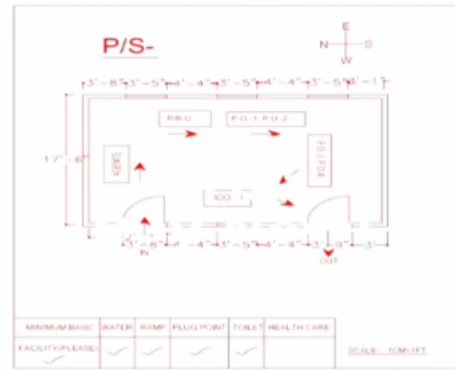

নিৰ্বাচক পঞ্জীয়ন বিষয়াৰ স্বাক্ষৰ

Nazri Naksha

Google Map View

Polling Station Building Front View

ভোটগ্ৰহন কেন্দ্ৰৰ সন্মুখৰ দৃশ্য

Cad View

Key MAP View

1 নাম : আব্দুল মুজিদ পিতাৰ নাম: আঃ জাব্বাৰ ঘৰ নং : 1 বয়স : 51 লিঙ্গ : পুৰুষ	GGY1904569 ফটো উপলব্ধ	2 নাম : আব্দুল ওৱাহেব পিতাৰ নাম: আঃ জাব্বাৰ ঘৰ নং : 1 বয়স : 50 লিঙ্গ : পুৰুষ	GGY1904570 ফটো উপলব্ধ	3 নাম : পুতুলী বেগম স্বামীৰ নাম: আব্দুল ওৱাহেব ঘৰ নং : 1 বয়স : 46 লিঙ্গ : মহিলা	GGY1904592 ফটো উপলব্ধ
4 নাম : পোনা বেগম স্বামীৰ নাম: আঃ মুজিদ আলি ঘৰ নং : 1 বয়স : 44 লিঙ্গ : মহিলা	GGY1904627 ফটো উপলব্ধ	5 নাম : আব্দুল হাচিম পিতাৰ নাম: আব্দুল জাব্বাৰ ঘৰ নং : 1 বয়স : 36 লিঙ্গ : পুৰুষ	GGY1904616 ফটো উপলব্ধ	6 নাম : বাজিৰ আলী পিতাৰ নাম: আব্দুল মুন্নাফ ঘৰ নং : 1 বয়স : 23 লিঙ্গ : পুৰুষ	GGY0486142 ফটো উপলব্ধ
7 নাম : আঃ মুনাফ পিতাৰ নাম: আঃ জাব্বাৰ ঘৰ নং : 1 বয়স : 49 লিঙ্গ : পুৰুষ	GGY1904581 ফটো উপলব্ধ	8 নাম : অনু বেগম স্বামীৰ নাম: আব্দুল মোনাফ ঘৰ নং : 1 বয়স : 44 লিঙ্গ : মহিলা	GGY1904605 ফটো উপলব্ধ	9 নাম : আব্দুল বৃহমান পিতাৰ নাম: আব্দুল জাব্বাৰ ঘৰ নং : 1 বয়স : 44 লিঙ্গ : পুৰুষ	GGY1904638 ফটো উপলব্ধ
10 নাম : আমিনা বেগম স্বামীৰ নাম: আব্দুল বৃহমান ঘৰ নং : 2 বয়স : 40 লিঙ্গ : মহিলা	GGY1904649 ফটো উপলব্ধ	11 নাম : চাইদৰ বৃহমান পিতাৰ নাম: চখিলা বেগম ঘৰ নং : 3 বয়স : 23 লিঙ্গ : পুৰুষ	GGY0492157 ফটো উপলব্ধ	12 নাম : চুলতানা বেগম পিতাৰ নাম: চখি উল্লা ঘৰ নং : 3 বয়স : 41 লিঙ্গ : মহিলা	GGY1904672 ফটো উপলব্ধ
# 13 নাম : ইমৰান হুছেইন অন্যান্য: চুলতানা বেগম ঘৰ নং : 3 বয়স : 43 লিঙ্গ : পুৰুষ	GGY0486100 ফটো উপলব্ধ	14 নাম : আশ্ৰফ আলি পিতাৰ নাম: বাবৰ আলী ঘৰ নং : 4 বয়স : 79 লিঙ্গ : পুৰুষ	GGY1904683 ফটো উপলব্ধ	15 নাম : জাহিদা বেগম স্বামীৰ নাম: আশ্ৰফ আলী ঘৰ নং : 4 বয়স : 71 লিঙ্গ : মহিলা	GGY1904694 ফটো উপলব্ধ
16 নাম : আছকৰ আলী পিতাৰ নাম: আশ্ৰফ আলী ঘৰ নং : 4 বয়স : 45 লিঙ্গ : পুৰুষ	GGY1904729 ফটো উপলব্ধ	17 নাম : নাজৰিন বেগম স্বামীৰ নাম: আছকৰ আলী ঘৰ নং : 4 বয়স : 38 লিঙ্গ : মহিলা	GGY1904763 ফটো উপলব্ধ	18 নাম : আচিফ আলী পিতাৰ নাম: আশ্ৰফ আলী ঘৰ নং : 8 বয়স : 41 লিঙ্গ : পুৰুষ	GGY1904730 ফটো উপলব্ধ
19 নাম : এমি বেগম স্বামীৰ নাম: আচিফ আলী ঘৰ নং : 8 বয়স : 29 লিঙ্গ : মহিলা	GGY0309500 ফটো উপলব্ধ	E 20 নাম : অহীদৰ বৃহমান পিতাৰ নাম: চখি আলী ঘৰ নং : 5 বয়স : 50 লিঙ্গ : পুৰুষ	GGY1904785 ফটো উপলব্ধ	21 নাম : চেৰাজন নিচা স্বামীৰ নাম: অহীদৰ বৃহমান ঘৰ নং : 5 বয়স : 43 লিঙ্গ : মহিলা	GGY1904796 ফটো উপলব্ধ
22 নাম : মামনি বেগম মাতৃৰ নাম: মনোজুৰ বৃহমান ঘৰ নং : 5 বয়স : 43 লিঙ্গ : মহিলা	GGY1904810 ফটো উপলব্ধ	23 নাম : আচিকুৰ বৃহমান পিতাৰ নাম: অহীদৰ বৃহমান ঘৰ নং : 5 বয়স : 23 লিঙ্গ : পুৰুষ	GGY0490912 ফটো উপলব্ধ	24 নাম : ওৱাহিদৰ বৃহমান মাতৃৰ নাম: ইমছুন নাহাৰ ঘৰ নং : 5 বয়স : 46 লিঙ্গ : পুৰুষ	GGY1904809 ফটো উপলব্ধ
25 নাম : জেচমিন বেগম স্বামীৰ নাম: ওয়াহিদৰ বৃহমান ঘৰ নং : 5 বয়স : 38 লিঙ্গ : মহিলা	GGY1904821 ফটো উপলব্ধ	# 26 নাম : মুকিবুৰ বৃহমান পিতাৰ নাম: হবিবৰ বৃহমান ঘৰ নং : 6 বয়স : 62 লিঙ্গ : পুৰুষ	GGY1904832 ফটো উপলব্ধ	27 নাম : মজিবুৰ বৃহমান পিতাৰ নাম: মুকিবুৰ বৃহমান ঘৰ নং : 6 বয়স : 35 লিঙ্গ : পুৰুষ	GGY1904865 ফটো উপলব্ধ
28 নাম : বুমেনা বেগম স্বামীৰ নাম: মজিবুৰ বৃহমান ঘৰ নং : 6 বয়স : 21 লিঙ্গ : মহিলা	ORC0103929 ফটো উপলব্ধ	29 নাম : আব্দুল কাদিৰ পিতাৰ নাম: আমজিদ ঘৰ নং : 9 বয়স : 52 লিঙ্গ : পুৰুষ	GGY1904876 ফটো উপলব্ধ	30 নাম : হালিমা বেগম স্বামীৰ নাম: আব্দুল কাদিৰ ঘৰ নং : 9 বয়স : 49 লিঙ্গ : মহিলা	GGY1904887 ফটো উপলব্ধ