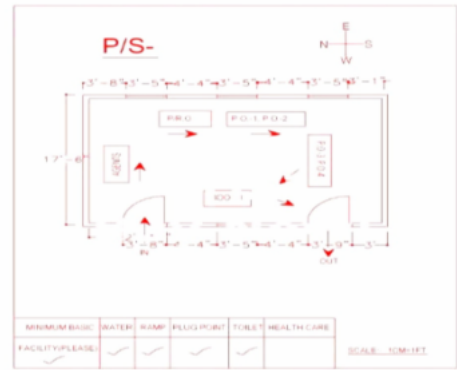

নিৰ্বাচক পঞ্জীয়ন বিষয়াৰ স্বাক্ষৰ

Nazri Naksha

Google Map View

Polling Station Building Front View

ভোটগ্রহন কেন্দ্ৰৰ সন্মুখৰ দৃশ্য

Cad View

Key MAP View

1 নাম : ছাহিদৰ বহমান পিতাৰ নাম: মৃত বুবুল আলী ঘৰ নং : 1 বয়স : 32 লিঙ্গ : পুৰুষ	GGY0261305 ফটো উপলব্ধ	2 নাম : চুফিয়া বেগম স্বামীৰ নাম: ইদ্রিছ আলী ঘৰ নং : 2 বয়স : 85 লিঙ্গ : মহিলা	GGY1914585 ফটো উপলব্ধ	3 নাম : আবুল হুছেইন পিতাৰ নাম: ইদ্রিছ আলী ঘৰ নং : 2 বয়স : 60 লিঙ্গ : পুৰুষ	GGY1914596 ফটো উপলব্ধ
4 নাম : মুবিনা বেগম স্বামীৰ নাম: আবুল হুছেইন ঘৰ নং : 2 বয়স : 55 লিঙ্গ : মহিলা	GGY1914609 ফটো উপলব্ধ	5 নাম : মছলিমা বেগম স্বামীৰ নাম: বুবুল আলী ঘৰ নং : 2 বয়স : 52 লিঙ্গ : মহিলা	GGY1914574 ফটো উপলব্ধ	6 নাম : হাছেন আলী পিতাৰ নাম: ইদ্রিছ আলি ঘৰ নং : 2 বয়স : 50 লিঙ্গ : পুৰুষ	GGY1914610 ফটো উপলব্ধ
# 7 নাম : আকমল হুছেইন পিতাৰ নাম: মহম্মদ আবুল হুছেইন ঘৰ নং : 2খ বয়স : 35 লিঙ্গ : পুৰুষ	GGY0077677 ফটো উপলব্ধ	# 8 নাম : ইনহাৰা বেগম স্বামীৰ নাম: আকমল হুছেইন ঘৰ নং : 2খ বয়স : 31 লিঙ্গ : মহিলা	ORC0038448 ফটো উপলব্ধ	9 নাম : চাহিন আফতাৰা বেগম পিতাৰ নাম: মৃত বুবুল আলী ঘৰ নং : 2 বয়স : 20 লিঙ্গ : মহিলা	ORC0110114 ফটো উপলব্ধ
10 নাম : আব্দুল হুছেন পিতাৰ নাম: আবুল হুছেইন ঘৰ নং : 02 ক বয়স : 42 লিঙ্গ : পুৰুষ	GGY1914621 ফটো উপলব্ধ	11 নাম : মুছফিকা বেগম স্বামীৰ নাম: আব্দুল হুছেইন ঘৰ নং : 02ক বয়স : 26 লিঙ্গ : মহিলা	GGY0339622 ফটো উপলব্ধ	12 নাম : জাকিৰ হুছেইন পিতাৰ নাম: চুলেমান আলী ঘৰ নং : 3 বয়স : 53 লিঙ্গ : পুৰুষ	GGY1914665 ফটো উপলব্ধ
13 নাম : বমিজা বেগম স্বামীৰ নাম: জাকিৰ হুছেইন ঘৰ নং : 3 বয়স : 40 লিঙ্গ : মহিলা	GGY1920587 ফটো উপলব্ধ	14 নাম : ইক্ৰাম হুছেইন পিতাৰ নাম: চুলেমান আলী ঘৰ নং : 8 বয়স : 48 লিঙ্গ : পুৰুষ	GGY1914698 ফটো উপলব্ধ	15 নাম : আনোৱাৰা বেগম স্বামীৰ নাম: ইক্ৰাম হুছেইন ঘৰ নং : 8 বয়স : 44 লিঙ্গ : মহিলা	GGY1914701 ফটো উপলব্ধ
16 নাম : ইক্ৰানা বেগম পিতাৰ নাম: ইক্ৰাম হুছেইন ঘৰ নং : 8 বয়স : 26 লিঙ্গ : মহিলা	GGY0340075 ফটো উপলব্ধ	17 নাম : মহম্মদ হুছেইন পিতাৰ নাম: চুলেমান আলী ঘৰ নং : 5 বয়স : 71 লিঙ্গ : পুৰুষ	GGY1914712 ফটো উপলব্ধ	18 নাম : আৰাফাতন নেছা স্বামীৰ নাম: মহম্মদ হুছেইন ঘৰ নং : 5 বয়স : 65 লিঙ্গ : মহিলা	GGY1914723 ফটো উপলব্ধ
19 নাম : আচমা চুলতানা পিতাৰ নাম: মহম্মদ হুছেইন ঘৰ নং : 5 বয়স : 31 লিঙ্গ : মহিলা	GGY1922378 ফটো উপলব্ধ	20 নাম : আজিজৰ বহমান পিতাৰ নাম: চফিউল্লা ঘৰ নং : 5ক বয়স : 62 লিঙ্গ : পুৰুষ	ORC0036814 ফটো উপলব্ধ	21 নাম : ৰুকিয়া বেগম স্বামীৰ নাম: আজিজৰ বহমান ঘৰ নং : 5ক বয়স : 49 লিঙ্গ : মহিলা	ORC0036996 ফটো উপলব্ধ
22 নাম : হবিবৰ বহমান পিতাৰ নাম: আজিজৰ বহমান ঘৰ নং : 5ক বয়স : 20 লিঙ্গ : পুৰুষ	ORC0036327 ফটো উপলব্ধ	23 নাম : আল্লাউদ্দিন পিতাৰ নাম: আলি হুছেইন ঘৰ নং : 6 বয়স : 60 লিঙ্গ : পুৰুষ	GGY1914734 ফটো উপলব্ধ	24 নাম : চফৰা বেগম স্বামীৰ নাম: আল্লা উদ্দিন ঘৰ নং : 6 বয়স : 55 লিঙ্গ : মহিলা	GGY1914745 ফটো উপলব্ধ
25 নাম : আৰিফ হুছেইন পিতাৰ নাম: আল্লাউদ্দিন ঘৰ নং : 6 বয়স : 26 লিঙ্গ : পুৰুষ	GGY0340000 ফটো উপলব্ধ	26 নাম : ৰঞ্জু হুছেইন পিতাৰ নাম: মোছাদ হুছেইন ঘৰ নং : 6ক বয়স : 42 লিঙ্গ : পুৰুষ	GGY1919057 ফটো উপলব্ধ	27 নাম : ৰিফি কা বেগম স্বামীৰ নাম: ৰঞ্জু হুছেইন ঘৰ নং : 6ক বয়স : 34 লিঙ্গ : মহিলা	ORC0037242 ফটো উপলব্ধ
28 নাম : ৰাজু হুছেইন পিতাৰ নাম: মোছাদ হুছেইন ঘৰ নং : 6খ বয়স : 28 লিঙ্গ : পুৰুষ	GGY0243626 ফটো উপলব্ধ	29 নাম : ফাতেমা বেগম স্বামীৰ নাম: ৰাজু হুছেইন ঘৰ নং : 6খ বয়স : 24 লিঙ্গ : মহিলা	GGY0418905 ফটো উপলব্ধ	30 নাম : হাফিজৰ বহমান পিতাৰ নাম: আব্দুল জাক্বাৰ ঘৰ নং : 9 বয়স : 68 লিঙ্গ : পুৰুষ	GGY1914767 ফটো উপলব্ধ