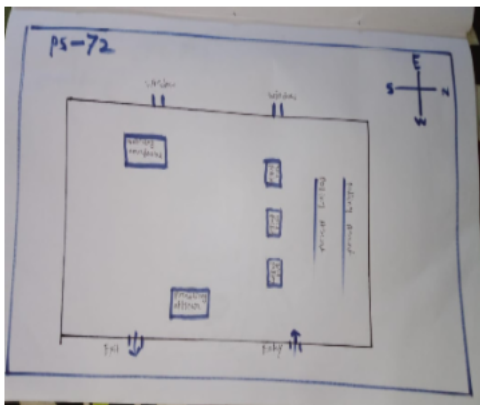

নিৰ্বাচক পঞ্জীয়ন বিষয়াৰ স্বাক্ষৰ

Nazri Naksha

Google Map View

Polling Station Building Front View

ভোটগ্ৰহন কেন্দ্ৰৰ সন্মুখৰ দৃশ্য

Cad View

Key MAP View

1 নাম : থগী ৰাম ভূঞা পিতাৰ নাম : ৰত্ন ভূঞা ঘৰ নং : 1 বয়স : 75 লিঙ্গ : পুৰুষ	DYB7734567 ফটো উপলব্ধ	2 নাম : মাকন ভূঞা স্বামীৰ নাম : থগী ভূঞা ঘৰ নং : 1 বয়স : 65 লিঙ্গ : মহিলা	DYB7734578 ফটো উপলব্ধ	3 নাম : মহেন্দ্ৰ ভূঞা পিতাৰ নাম : থগী ভূঞা ঘৰ নং : 1 বয়স : 46 লিঙ্গ : পুৰুষ	DYB7734590 ফটো উপলব্ধ
4 নাম : সোনমনি ভূঞা পিতাৰ নাম : থগী ভূঞা ঘৰ নং : 1 বয়স : 44 লিঙ্গ : পুৰুষ	DYB7734603 ফটো উপলব্ধ	5 নাম : জ্যোতিকা ভূঞা অন্যান্য : মহেন্দ্ৰ ভূঞা ঘৰ নং : 01 বয়স : 37 লিঙ্গ : পুৰুষ	DYB0608521 ফটো উপলব্ধ	6 নাম : চেনীমাই বৰুৱা স্বামীৰ নাম : মঙলা বৰুৱা ঘৰ নং : 2 বয়স : 70 লিঙ্গ : মহিলা	DYB7734614 ফটো উপলব্ধ
7 নাম : পদাকান্ত বৰুৱা পিতাৰ নাম : মঙলা বৰুৱা ঘৰ নং : 2 বয়স : 48 লিঙ্গ : পুৰুষ	DYB7734625 ফটো উপলব্ধ	8 নাম : মনোমাই শইকীয়া স্বামীৰ নাম : পোনাৰাম শইকীয়া ঘৰ নং : 8 বয়স : 65 লিঙ্গ : মহিলা	DYB7734647 ফটো উপলব্ধ	9 নাম : মন্ট লক্ষৰ পিতাৰ নাম : দেওৰাম লক্ষৰ ঘৰ নং : 5 বয়স : 52 লিঙ্গ : পুৰুষ	DYB7734669 ফটো উপলব্ধ
10 নাম : ৰেনমাই লক্ষৰ স্বামীৰ নাম : মন্ট লক্ষৰ ঘৰ নং : 5 বয়স : 45 লিঙ্গ : মহিলা	DYB7734670 ফটো উপলব্ধ	11 নাম : লভ্যা লক্ষৰ স্বামীৰ নাম : দেওৰাম লক্ষৰ ঘৰ নং : 6 বয়স : 70 লিঙ্গ : মহিলা	DYB7734692 ফটো উপলব্ধ	12 নাম : নাৰায়ন লক্ষৰ পিতাৰ নাম : দেওৰাম লক্ষৰ ঘৰ নং : 6 বয়স : 58 লিঙ্গ : পুৰুষ	DYB7734681 ফটো উপলব্ধ
13 নাম : বীৰেন লক্ষৰ পিতাৰ নাম : দেওৰাম লক্ষৰ ঘৰ নং : 6 বয়স : 53 লিঙ্গ : পুৰুষ	DYB7734705 ফটো উপলব্ধ	14 নাম : পদমী লক্ষৰ স্বামীৰ নাম : নাৰায়ন লক্ষৰ ঘৰ নং : 6 বয়স : 47 লিঙ্গ : মহিলা	DYB7734738 ফটো উপলব্ধ	15 নাম : দুটিৰাম লক্ষৰ পিতাৰ নাম : দেওৰাম লক্ষৰ ঘৰ নং : 6 বয়স : 46 লিঙ্গ : পুৰুষ	DYB7734727 ফটো উপলব্ধ
16 নাম : কনমইনা লক্ষৰ স্বামীৰ নাম : বীৰেন লক্ষৰ ঘৰ নং : 6 বয়স : 44 লিঙ্গ : মহিলা	DYB7734749 ফটো উপলব্ধ	17 নাম : গুণিতা গগৈ লক্ষৰ স্বামীৰ নাম : দুতিৰাম লক্ষৰ ঘৰ নং : 6 বয়স : 39 লিঙ্গ : মহিলা	DYB1854928 ফটো উপলব্ধ	18 নাম : দীনেশ কলিতা পিতাৰ নাম : জজো কলিতা ঘৰ নং : 9 বয়স : 80 লিঙ্গ : পুৰুষ	DYB7734750 ফটো উপলব্ধ
19 নাম : বিন কলিতা স্বামীৰ নাম : দীনেশ কলিতা ঘৰ নং : 9 বয়স : 65 লিঙ্গ : মহিলা	DYB7734761 ফটো উপলব্ধ	20 নাম : গোলাপ শইকীয়া পিতাৰ নাম : অকনমান শইকীয়া ঘৰ নং : 8 বয়স : 65 লিঙ্গ : পুৰুষ	DYB7734807 ফটো উপলব্ধ	21 নাম : মিলি শইকীয়া স্বামীৰ নাম : গোলাপ শইকীয়া ঘৰ নং : 8 বয়স : 55 লিঙ্গ : মহিলা	DYB7734818 ফটো উপলব্ধ
22 নাম : পিংকু শইকীয়া পিতাৰ নাম : গোলাপ শইকীয়া ঘৰ নং : 8 বয়স : 39 লিঙ্গ : পুৰুষ	DYB7734829 ফটো উপলব্ধ	23 নাম : দিপমনি ডেকা পিতাৰ নাম : দীনেশ ডেকা ঘৰ নং : 10 বয়স : 35 লিঙ্গ : পুৰুষ	DYB7734830 ফটো উপলব্ধ	24 নাম : ৰিংকুমণি শইকীয়া হাজাৰিকা স্বামীৰ নাম : নিতুল হাজাৰিকা ঘৰ নং : 10ক বয়স : 34 লিঙ্গ : মহিলা	DYB0358721 ফটো উপলব্ধ
25 নাম : অঞ্জুমনি বৰুৱা বৰা স্বামীৰ নাম : চন্দ্ৰ বৰা ঘৰ নং : 11 বয়স : 38 লিঙ্গ : মহিলা	DYB0443036 ফটো উপলব্ধ	26 নাম : পেৰণা শইকীয়াবৰা স্বামীৰ নাম : ভাস্কৰ বৰা ঘৰ নং : 17 বয়স : 26 লিঙ্গ : মহিলা	DYB0358671 ফটো উপলব্ধ	27 নাম : ৰুবী বৰা স্বামীৰ নাম : ভুবন বৰা ঘৰ নং : 25 বয়স : 43 লিঙ্গ : মহিলা	DYB0577809 ফটো উপলব্ধ
28 নাম : পিংকী বৰা স্বামীৰ নাম : পূৰ্ণ বৰা ঘৰ নং : 25 বয়স : 34 লিঙ্গ : মহিলা	DYB0577692 ফটো উপলব্ধ	29 নাম : চুইটি মহন্ত পিতাৰ নাম : কুশল মহন্ত ঘৰ নং : 32 বয়স : 34 লিঙ্গ : মহিলা	DYB7743444 ফটো উপলব্ধ	30 নাম : জ্যোতিশিতা মহন্ত পিতাৰ নাম : নিত্যানন্দ মহন্ত ঘৰ নং : 32 বয়স : 31 লিঙ্গ : মহিলা	DYB7743433 ফটো উপলব্ধ