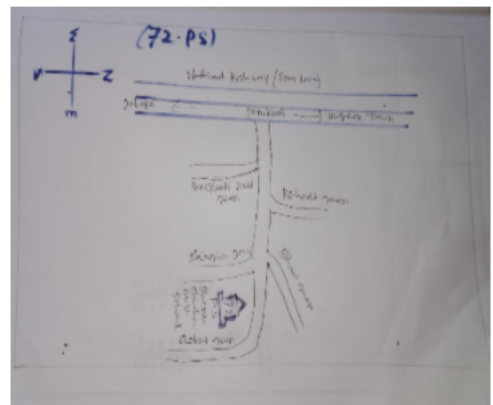

নিৰ্বাচক পঞ্জীয়ন বিষয়াৰ স্বাক্ষৰ

Nazri Naksha

Google Map View

Polling Station Building Front View

ভোটগ্ৰহন কেন্দ্ৰৰ সন্মুখৰ দৃশ্য

Cad View

Key MAP View

1 নাম : থগী ৰাম ভূঞা পিতাৰ নাম : ৰত্ন ভূঞা ঘৰ নং : 1 বয়স : 75 লিঙ্গ : পুৰুষ	DYB7734567 ফটো উপলব্ধ	2 নাম : মাকন ভূঞা স্বামীৰ নাম : থগী ভূঞা ঘৰ নং : 1 বয়স : 65 লিঙ্গ : মহিলা	DYB7734578 ফটো উপলব্ধ	3 নাম : মহেন্দ্ৰ ভূঞা পিতাৰ নাম : থগী ভূঞা ঘৰ নং : 1 বয়স : 46 লিঙ্গ : পুৰুষ	DYB7734590 ফটো উপলব্ধ
4 নাম : সোনমনি ভূঞা পিতাৰ নাম : থগী ভূঞা ঘৰ নং : 1 বয়স : 44 লিঙ্গ : পুৰুষ	DYB7734603 ফটো উপলব্ধ	5 নাম : জ্যোতিকা ভূঞা অন্যান্য : মহেন্দ্ৰ ভূঞা ঘৰ নং : 01 বয়স : 37 লিঙ্গ : পুৰুষ	DYB0608521 ফটো উপলব্ধ	6 নাম : চেনীমাই বৰুৱা স্বামীৰ নাম : মঙলা বৰুৱা ঘৰ নং : 2 বয়স : 70 লিঙ্গ : মহিলা	DYB7734614 ফটো উপলব্ধ
7 নাম : পদাকান্ত বৰুৱা পিতাৰ নাম : মঙলা বৰুৱা ঘৰ নং : 2 বয়স : 48 লিঙ্গ : পুৰুষ	DYB7734625 ফটো উপলব্ধ	8 নাম : মনোমাই শইকীয়া স্বামীৰ নাম : পোনাৰাম শইকীয়া ঘৰ নং : 8 বয়স : 65 লিঙ্গ : মহিলা	DYB7734647 ফটো উপলব্ধ	9 নাম : মন্ট লক্ষৰ পিতাৰ নাম : দেওৰাম লক্ষৰ ঘৰ নং : 5 বয়স : 52 লিঙ্গ : পুৰুষ	DYB7734669 ফটো উপলব্ধ
10 নাম : ৰেনমাই লক্ষৰ স্বামীৰ নাম : মন্ট লক্ষৰ ঘৰ নং : 5 বয়স : 45 লিঙ্গ : মহিলা	DYB7734670 ফটো উপলব্ধ	11 নাম : লভ্যা লক্ষৰ স্বামীৰ নাম : দেওৰাম লক্ষৰ ঘৰ নং : 6 বয়স : 70 লিঙ্গ : মহিলা	DYB7734692 ফটো উপলব্ধ	12 নাম : নাৰায়ন লক্ষৰ পিতাৰ নাম : দেওৰাম লক্ষৰ ঘৰ নং : 6 বয়স : 58 লিঙ্গ : পুৰুষ	DYB7734681 ফটো উপলব্ধ
13 নাম : বীৰেন লক্ষৰ পিতাৰ নাম : দেওৰাম লক্ষৰ ঘৰ নং : 6 বয়স : 53 লিঙ্গ : পুৰুষ	DYB7734705 ফটো উপলব্ধ	14 নাম : পদমী লক্ষৰ স্বামীৰ নাম : নাৰায়ন লক্ষৰ ঘৰ নং : 6 বয়স : 47 লিঙ্গ : মহিলা	DYB7734738 ফটো উপলব্ধ	15 নাম : দুটিৰাম লক্ষৰ পিতাৰ নাম : দেওৰাম লক্ষৰ ঘৰ নং : 6 বয়স : 46 লিঙ্গ : পুৰুষ	DYB7734727 ফটো উপলব্ধ
16 নাম : কনমইনা লক্ষৰ স্বামীৰ নাম : বীৰেন লক্ষৰ ঘৰ নং : 6 বয়স : 44 লিঙ্গ : মহিলা	DYB7734749 ফটো উপলব্ধ	17 নাম : গুণিতা গগৈ লক্ষৰ স্বামীৰ নাম : দুতিৰাম লক্ষৰ ঘৰ নং : 6 বয়স : 39 লিঙ্গ : মহিলা	DYB1854928 ফটো উপলব্ধ	18 নাম : দীনেশ কলিতা পিতাৰ নাম : জজো কলিতা ঘৰ নং : 9 বয়স : 80 লিঙ্গ : পুৰুষ	DYB7734750 ফটো উপলব্ধ
19 নাম : বিন কলিতা স্বামীৰ নাম : দীনেশ কলিতা ঘৰ নং : 9 বয়স : 65 লিঙ্গ : মহিলা	DYB7734761 ফটো উপলব্ধ	20 নাম : গোলাপ শইকীয়া পিতাৰ নাম : অকনমান শইকীয়া ঘৰ নং : 8 বয়স : 65 লিঙ্গ : পুৰুষ	DYB7734807 ফটো উপলব্ধ	21 নাম : মিলি শইকীয়া স্বামীৰ নাম : গোলাপ শইকীয়া ঘৰ নং : 8 বয়স : 55 লিঙ্গ : মহিলা	DYB7734818 ফটো উপলব্ধ
22 নাম : পিংকু শইকীয়া পিতাৰ নাম : গোলাপ শইকীয়া ঘৰ নং : 8 বয়স : 39 লিঙ্গ : পুৰুষ	DYB7734829 ফটো উপলব্ধ	23 নাম : দিপমনি ডেকা পিতাৰ নাম : দীনেশ ডেকা ঘৰ নং : 10 বয়স : 35 লিঙ্গ : পুৰুষ	DYB7734830 ফটো উপলব্ধ	24 নাম : ৰিংকুমণি শইকীয়া হাজাৰিকা স্বামীৰ নাম : নিতুল হাজাৰিকা ঘৰ নং : 10ক বয়স : 34 লিঙ্গ : মহিলা	DYB0358721 ফটো উপলব্ধ
25 নাম : অঞ্জুমনি বৰুৱা বৰা স্বামীৰ নাম : চন্দ্ৰ বৰা ঘৰ নং : 11 বয়স : 38 লিঙ্গ : মহিলা	DYB0443036 ফটো উপলব্ধ	26 নাম : পেৰণা শইকীয়াবৰা স্বামীৰ নাম : ভাস্কৰ বৰা ঘৰ নং : 17 বয়স : 26 লিঙ্গ : মহিলা	DYB0358671 ফটো উপলব্ধ	27 নাম : ৰুবী বৰা স্বামীৰ নাম : ভুবন বৰা ঘৰ নং : 25 বয়স : 43 লিঙ্গ : মহিলা	DYB0577809 ফটো উপলব্ধ
28 নাম : পিংকী বৰা স্বামীৰ নাম : পূৰ্ণ বৰা ঘৰ নং : 25 বয়স : 34 লিঙ্গ : মহিলা	DYB0577692 ফটো উপলব্ধ	29 নাম : চুইটি মহন্ত পিতাৰ নাম : কুশল মহন্ত ঘৰ নং : 32 বয়স : 34 লিঙ্গ : মহিলা	DYB7743444 ফটো উপলব্ধ	30 নাম : জ্যোতিশিতা মহন্ত পিতাৰ নাম : নিত্যানন্দ মহন্ত ঘৰ নং : 32 বয়স : 31 লিঙ্গ : মহিলা	DYB7743433 ফটো উপলব্ধ