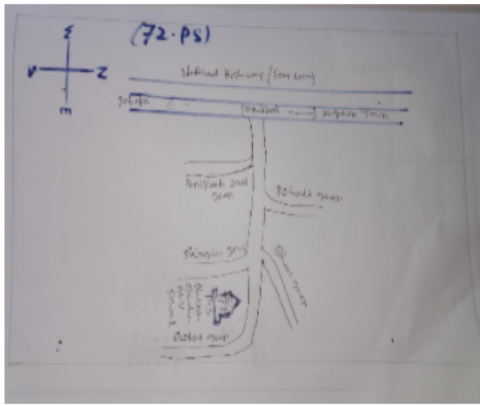

Nazri Naksha