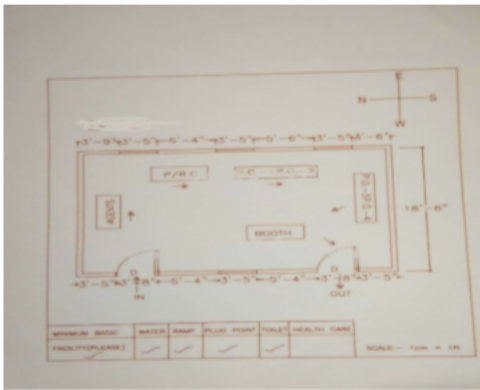

নিৰ্বাচক পঞ্জীয়ন বিষয়াৰ স্বাক্ষৰ

Nazri Naksha

Google Map View

Polling Station Building Front View

ভোটগ্ৰহন কেন্দ্ৰৰ সন্মুখৰ দৃশ্য

Cad View

Key MAP View

1 নাম : চুন বৰা স্বামীৰ নাম : জিতেন বৰা ঘৰ নং : 00 বয়স : 51 লিঙ্গ : মহিলা	DYB1852579 ফটো উপলব্ধ	2 নাম : চুৰেন ফুকন পিতাৰ নাম : মনোৰাম ফুকন ঘৰ নং : 1 বয়স : 85 লিঙ্গ : পুৰুষ	DYB7034562 ফটো উপলব্ধ	3 নাম : দিনমাই ফুকন স্বামীৰ নাম : চুৰেন ফুকন ঘৰ নং : 1 বয়স : 79 লিঙ্গ : মহিলা	DYB7034573 ফটো উপলব্ধ
4 নাম : অজিত ফুকন পিতাৰ নাম : চুৰেন ফুকন ঘৰ নং : 1 বয়স : 59 লিঙ্গ : পুৰুষ	DYB7034584 ফটো উপলব্ধ	5 নাম : নমিতা ফুকন স্বামীৰ নাম : অজিত ফুকন ঘৰ নং : 1 বয়স : 49 লিঙ্গ : মহিলা	DYB7034595 ফটো উপলব্ধ	6 নাম : বাজেন ফুকন পিতাৰ নাম : চুৰেন ফুকন ঘৰ নং : 1 বয়স : 49 লিঙ্গ : পুৰুষ	DYB7034620 ফটো উপলব্ধ
7 নাম : নিপা ফুকন স্বামীৰ নাম : ৰমেশ ফুকন ঘৰ নং : 1 বয়স : 47 লিঙ্গ : মহিলা	DYB7034619 ফটো উপলব্ধ	8 নাম : ৰমেশ ফুকন পিতাৰ নাম : চুৰেন ফুকন ঘৰ নং : 1 বয়স : 47 লিঙ্গ : পুৰুষ	DYB7034608 ফটো উপলব্ধ	9 নাম : গোবিন ফুকন পিতাৰ নাম : চুৰেন ফুকন ঘৰ নং : 1 বয়স : 44 লিঙ্গ : পুৰুষ	DYB7034631 ফটো উপলব্ধ
10 নাম : দিপামণি ফুকন স্বামীৰ নাম : গোবিন ফুকন ঘৰ নং : 1 বয়স : 37 লিঙ্গ : মহিলা	DYB1852604 ফটো উপলব্ধ	11 নাম : বিচিত্ৰা ফুকন স্বামীৰ নাম : বাজেন ফুকন ঘৰ নং : 1 বয়স : 36 লিঙ্গ : পুৰুষ	DYB1852477 ফটো উপলব্ধ	12 নাম : অংকুৰ ফুকন পিতাৰ নাম : অজিত ফুকন ঘৰ নং : 1 বয়স : 27 লিঙ্গ : পুৰুষ	DYB0269712 ফটো উপলব্ধ
13 নাম : শিল্পী শিখা বৰা স্বামীৰ নাম : অংকুৰ ফুকন ঘৰ নং : 1 বয়স : 27 লিঙ্গ : মহিলা	ORC0158865 ফটো উপলব্ধ	14 নাম : অংকিতা ফুকন পিতাৰ নাম : অজিত ফুকন ঘৰ নং : 1 বয়স : 25 লিঙ্গ : মহিলা	DYB0478487 ফটো উপলব্ধ	15 নাম : নিকিতা ফুকন পিতাৰ নাম : ৰমেশ ফুকন ঘৰ নং : 1 বয়স : 24 লিঙ্গ : মহিলা	DYB0600437 ফটো উপলব্ধ
16 নাম : তৃষাজিতা শইকীয়া পিতাৰ নাম : ৰূপৰাম শইকীয়া ঘৰ নং : 1 পী.এস.- 79 বয়স : 25 লিঙ্গ : মহিলা	DYB0427328 ফটো উপলব্ধ	17 নাম : ৰূপৰাম শইকীয়া পিতাৰ নাম : হেমোৰাম শইকীয়া ঘৰ নং : 2 বয়স : 66 লিঙ্গ : পুৰুষ	DYB7034653 ফটো উপলব্ধ	18 নাম : ৰিমা বৰা স্বামীৰ নাম : ৰূপৰাম শইকীয়া ঘৰ নং : 2 বয়স : 61 লিঙ্গ : মহিলা	DYB7034664 ফটো উপলব্ধ
19 নাম : যতীন ৰাম শইকীয়া পিতাৰ নাম : যতীন ৰাম শইকীয়া ঘৰ নং : 2 বয়স : 53 লিঙ্গ : পুৰুষ	DYB7034686 ফটো উপলব্ধ	20 নাম : পূৰ্ণৰাম শইকীয়া পিতাৰ নাম : হেমোৰাম শইকীয়া ঘৰ নং : 2 বয়স : 49 লিঙ্গ : পুৰুষ	DYB7034697 ফটো উপলব্ধ	21 নাম : ননিতা শইকীয়া স্বামীৰ নাম : যতীন ৰাম শইকীয়া ঘৰ নং : 2 বয়স : 48 লিঙ্গ : মহিলা	DYB7041647 ফটো উপলব্ধ
22 নাম : হীৰামনি শইকীয়া স্বামীৰ নাম : পূৰ্ণ শইকীয়া ঘৰ নং : 2 বয়স : 39 লিঙ্গ : মহিলা	DYB1852591 ফটো উপলব্ধ	23 নাম : পৰিনীতা শইকীয়া পিতাৰ নাম : ৰূপৰাম শইকীয়া ঘৰ নং : 2 বয়স : 30 লিঙ্গ : মহিলা	DYB0268714 ফটো উপলব্ধ	24 নাম : লক্ষ্মেন ফুকন পিতাৰ নাম : ফুকন ফুকন ঘৰ নং : 9 বয়স : 75 লিঙ্গ : পুৰুষ	DYB7034711 ফটো উপলব্ধ
25 নাম : মীনা ফুকন স্বামীৰ নাম : লক্ষ্মেন ফুকন ঘৰ নং : 9 বয়স : 66 লিঙ্গ : মহিলা	DYB7034722 ফটো উপলব্ধ	26 নাম : ৰাজীব ফুকন পিতাৰ নাম : লক্ষ্মেন ফুকন ঘৰ নং : 9 বয়স : 47 লিঙ্গ : পুৰুষ	DYB7034733 ফটো উপলব্ধ	27 নাম : গৌতম ফুকন পিতাৰ নাম : লক্ষ্মেন ফুকন ঘৰ নং : 9 বয়স : 43 লিঙ্গ : পুৰুষ	DYB7034744 ফটো উপলব্ধ
28 নাম : বেনী মেছ স্বামীৰ নাম : গৌতম ফুকন ঘৰ নং : 3 বয়স : 43 লিঙ্গ : মহিলা	DYB4768776 ফটো উপলব্ধ	29 নাম : সিদ্ধাৰ্থ ফুকন পিতাৰ নাম : লক্ষ্মেন ফুকন ঘৰ নং : 9 বয়স : 42 লিঙ্গ : পুৰুষ	DYB7034755 ফটো উপলব্ধ	30 নাম : নৰেন ফুকন পিতাৰ নাম : তিলক ফুকন ঘৰ নং : 8 বয়স : 56 লিঙ্গ : পুৰুষ	DYB7034799 ফটো উপলব্ধ