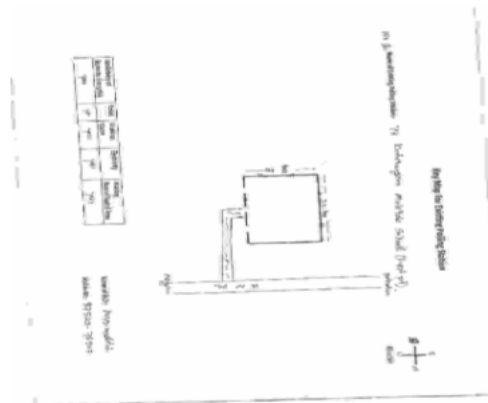

নিৰ্বাচক পঞ্জীয়ন বিষয়াৰ স্বাক্ষৰ

Nazri Naksha

Google Map View

Polling Station Building Front View

ভোটগ্ৰহন কেন্দ্ৰৰ সন্মুখৰ দৃশ্য

Cad View

Key MAP View

1 নাম : চুন বৰা স্বামীৰ নাম : জিতেন বৰা ঘৰ নং : 00 বয়স : 51 লিঙ্গ : মহিলা	DYB1852579 ফটো উপলব্ধ	2 নাম : চুৰেন ফুকন পিতাৰ নাম : মনোৰাম ফুকন ঘৰ নং : 1 বয়স : 85 লিঙ্গ : পুৰুষ	DYB7034562 ফটো উপলব্ধ	3 নাম : দিনমাই ফুকন স্বামীৰ নাম : চুৰেন ফুকন ঘৰ নং : 1 বয়স : 79 লিঙ্গ : মহিলা	DYB7034573 ফটো উপলব্ধ
4 নাম : অজিত ফুকন পিতাৰ নাম : চুৰেন ফুকন ঘৰ নং : 1 বয়স : 59 লিঙ্গ : পুৰুষ	DYB7034584 ফটো উপলব্ধ	5 নাম : নমিতা ফুকন স্বামীৰ নাম : অজিত ফুকন ঘৰ নং : 1 বয়স : 49 লিঙ্গ : মহিলা	DYB7034595 ফটো উপলব্ধ	6 নাম : বাজেন ফুকন পিতাৰ নাম : চুৰেন ফুকন ঘৰ নং : 1 বয়স : 49 লিঙ্গ : পুৰুষ	DYB7034620 ফটো উপলব্ধ
7 নাম : নিপা ফুকন স্বামীৰ নাম : ৰমেশ ফুকন ঘৰ নং : 1 বয়স : 47 লিঙ্গ : মহিলা	DYB7034619 ফটো উপলব্ধ	8 নাম : ৰমেশ ফুকন পিতাৰ নাম : চুৰেন ফুকন ঘৰ নং : 1 বয়স : 47 লিঙ্গ : পুৰুষ	DYB7034608 ফটো উপলব্ধ	9 নাম : গোবিন ফুকন পিতাৰ নাম : চুৰেন ফুকন ঘৰ নং : 1 বয়স : 44 লিঙ্গ : পুৰুষ	DYB7034631 ফটো উপলব্ধ
10 নাম : দিপামণি ফুকন স্বামীৰ নাম : গোবিন ফুকন ঘৰ নং : 1 বয়স : 37 লিঙ্গ : মহিলা	DYB1852604 ফটো উপলব্ধ	11 নাম : বিচিত্ৰা ফুকন স্বামীৰ নাম : বাজেন ফুকন ঘৰ নং : 1 বয়স : 36 লিঙ্গ : পুৰুষ	DYB1852477 ফটো উপলব্ধ	12 নাম : অংকুৰ ফুকন পিতাৰ নাম : অজিত ফুকন ঘৰ নং : 1 বয়স : 27 লিঙ্গ : পুৰুষ	DYB0269712 ফটো উপলব্ধ
13 নাম : শিল্পী শিখা বৰা স্বামীৰ নাম : অংকুৰ ফুকন ঘৰ নং : 1 বয়স : 27 লিঙ্গ : মহিলা	ORC0158865 ফটো উপলব্ধ	14 নাম : অংকিতা ফুকন পিতাৰ নাম : অজিত ফুকন ঘৰ নং : 1 বয়স : 25 লিঙ্গ : মহিলা	DYB0478487 ফটো উপলব্ধ	15 নাম : নিকিতা ফুকন পিতাৰ নাম : ৰমেশ ফুকন ঘৰ নং : 1 বয়স : 24 লিঙ্গ : মহিলা	DYB0600437 ফটো উপলব্ধ
16 নাম : তৃষাজিতা শইকীয়া পিতাৰ নাম : ৰূপৰাম শইকীয়া ঘৰ নং : 1 পী.এস.- 79 বয়স : 25 লিঙ্গ : মহিলা	DYB0427328 ফটো উপলব্ধ	17 নাম : ৰূপৰাম শইকীয়া পিতাৰ নাম : হেমোৰাম শইকীয়া ঘৰ নং : 2 বয়স : 66 লিঙ্গ : পুৰুষ	DYB7034653 ফটো উপলব্ধ	18 নাম : ৰিমা বৰা স্বামীৰ নাম : ৰূপৰাম শইকীয়া ঘৰ নং : 2 বয়স : 61 লিঙ্গ : মহিলা	DYB7034664 ফটো উপলব্ধ
19 নাম : যতীন ৰাম শইকীয়া পিতাৰ নাম : যতীন ৰাম শইকীয়া ঘৰ নং : 2 বয়স : 53 লিঙ্গ : পুৰুষ	DYB7034686 ফটো উপলব্ধ	20 নাম : পূৰ্ণৰাম শইকীয়া পিতাৰ নাম : হেমোৰাম শইকীয়া ঘৰ নং : 2 বয়স : 49 লিঙ্গ : পুৰুষ	DYB7034697 ফটো উপলব্ধ	21 নাম : ননিতা শইকীয়া স্বামীৰ নাম : যতীন ৰাম শইকীয়া ঘৰ নং : 2 বয়স : 48 লিঙ্গ : মহিলা	DYB7041647 ফটো উপলব্ধ
22 নাম : হীৰামনি শইকীয়া স্বামীৰ নাম : পূৰ্ণ শইকীয়া ঘৰ নং : 2 বয়স : 39 লিঙ্গ : মহিলা	DYB1852591 ফটো উপলব্ধ	23 নাম : পৰিনীতা শইকীয়া পিতাৰ নাম : ৰূপৰাম শইকীয়া ঘৰ নং : 2 বয়স : 30 লিঙ্গ : মহিলা	DYB0268714 ফটো উপলব্ধ	24 নাম : লক্ষ্মেন ফুকন পিতাৰ নাম : ফুকন ফুকন ঘৰ নং : 9 বয়স : 75 লিঙ্গ : পুৰুষ	DYB7034711 ফটো উপলব্ধ
25 নাম : মীনা ফুকন স্বামীৰ নাম : লক্ষ্মেন ফুকন ঘৰ নং : 9 বয়স : 66 লিঙ্গ : মহিলা	DYB7034722 ফটো উপলব্ধ	26 নাম : ৰাজীব ফুকন পিতাৰ নাম : লক্ষ্মেন ফুকন ঘৰ নং : 9 বয়স : 47 লিঙ্গ : পুৰুষ	DYB7034733 ফটো উপলব্ধ	27 নাম : গৌতম ফুকন পিতাৰ নাম : লক্ষ্মেন ফুকন ঘৰ নং : 9 বয়স : 43 লিঙ্গ : পুৰুষ	DYB7034744 ফটো উপলব্ধ
28 নাম : বেনী মেছ স্বামীৰ নাম : গৌতম ফুকন ঘৰ নং : 3 বয়স : 43 লিঙ্গ : মহিলা	DYB4768776 ফটো উপলব্ধ	29 নাম : সিদ্ধাৰ্থ ফুকন পিতাৰ নাম : লক্ষ্মেন ফুকন ঘৰ নং : 9 বয়স : 42 লিঙ্গ : পুৰুষ	DYB7034755 ফটো উপলব্ধ	30 নাম : নৰেন ফুকন পিতাৰ নাম : তিলক ফুকন ঘৰ নং : 8 বয়স : 56 লিঙ্গ : পুৰুষ	DYB7034799 ফটো উপলব্ধ