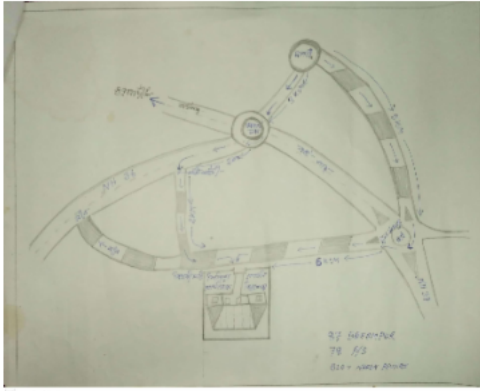

Nazri Naksha