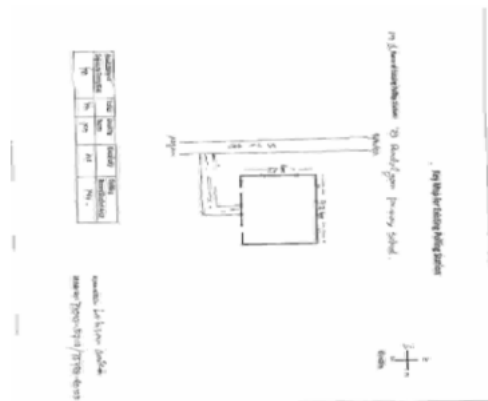

নিৰ্বাচক পঞ্জীয়ন বিষয়াৰ স্বাক্ষৰ

Nazri Naksha

Google Map View

Polling Station Building Front View

ভোটগ্ৰহন কেন্দ্ৰৰ সন্মুখৰ দৃশ্য

Cad View

Key MAP View

1 নাম : বনালী দাস স্বামীৰ নাম: প্ৰবিন ঘৰ নং : 20 বয়স : 38 লিঙ্গ : মহিলা	DYB0440115 ফটো উপলব্ধ	2 নাম : গায়ত্ৰী শইকীয়া স্বামীৰ নাম: নৰেন বৰা ঘৰ নং : 20 বয়স : 30 লিঙ্গ : মহিলা	CCG0048777 ফটো উপলব্ধ	3 নাম : শিখা মণি শইকীয়া পিতাৰ নাম: চকিৰাম শইকীয়া ঘৰ নং : 38 বয়স : 25 লিঙ্গ : মহিলা	DYB0355743 ফটো উপলব্ধ
4 নাম : ৰিতা বৰা স্বামীৰ নাম: মহেশ্বৰ বৰা ঘৰ নং : 55 বয়স : 56 লিঙ্গ : মহিলা	DYB7136676 ফটো উপলব্ধ	5 নাম : ভাগ্য জ্যোতি বৰা পিতাৰ নাম: কেশধৰ বৰা ঘৰ নং : 58 বয়স : 26 লিঙ্গ : পুৰুষ	DYB0355693 ফটো উপলব্ধ	6 নাম : লাবন্য বৰা স্বামীৰ নাম: ৰবিৰাম বৰা ঘৰ নং : 166 বয়স : 70 লিঙ্গ : মহিলা	DYB7134567 ফটো উপলব্ধ
7 নাম : সৰ্বেশ্বৰ বৰা পিতাৰ নাম: ৰবিৰাম বৰা ঘৰ নং : 166 বয়স : 48 লিঙ্গ : পুৰুষ	DYB7134578 ফটো উপলব্ধ	8 নাম : ৰূপেশ্বৰ বৰা পিতাৰ নাম: ৰবিৰাম বৰা ঘৰ নং : 166 বয়স : 45 লিঙ্গ : পুৰুষ	DYB7134589 ফটো উপলব্ধ	9 নাম : সাবিত্ৰী বৰা পিতাৰ নাম: ৰবিৰাম বৰা ঘৰ নং : 166 বয়স : 42 লিঙ্গ : মহিলা	DYB7134590 ফটো উপলব্ধ
10 নাম : পপী বৰা স্বামীৰ নাম: ৰূপেশ্বৰ বৰা ঘৰ নং : 166 বয়স : 42 লিঙ্গ : মহিলা	DYB0049957 ফটো উপলব্ধ	11 নাম : মাইলচমিতা বৰা স্বামীৰ নাম: সৰ্বেশ্বৰ বৰা ঘৰ নং : 166 বয়স : 37 লিঙ্গ : মহিলা	DYB7134603 ফটো উপলব্ধ	12 নাম : কৈলাশ বৰা পিতাৰ নাম: ৰূপেশ্বৰ বৰা ঘৰ নং : 166 বয়স : 19 লিঙ্গ : পুৰুষ	ORC0136903 ফটো উপলব্ধ
13 নাম : ধীৰাজ জ্যোতি বৰা পিতাৰ নাম: সৰ্বেশ্বৰ বৰা ঘৰ নং : 166 বয়স : 19 লিঙ্গ : পুৰুষ	ORC0155945 ফটো উপলব্ধ	14 নাম : সদানন্দ বৰা পিতাৰ নাম: টকেশ্বৰ বৰা ঘৰ নং : 169 বয়স : 62 লিঙ্গ : পুৰুষ	DYB7134625 ফটো উপলব্ধ	15 নাম : মনিকা বৰা স্বামীৰ নাম: সদানন্দ বৰা ঘৰ নং : 169 বয়স : 45 লিঙ্গ : মহিলা	DYB7134636 ফটো উপলব্ধ
16 নাম : অনিল ভূঞা পিতাৰ নাম: নন্দেশ্বৰ ভূঞা ঘৰ নং : 168 বয়স : 65 লিঙ্গ : পুৰুষ	DYB7134658 ফটো উপলব্ধ	17 নাম : উত্তম কুমাৰ ভূঞা পিতাৰ নাম: নন্দেশ্বৰ ভূঞা ঘৰ নং : 168 বয়স : 55 লিঙ্গ : পুৰুষ	DYB7134670 ফটো উপলব্ধ	18 নাম : শিক্ষা ভূঞা স্বামীৰ নাম: অনিল ভূঞা ঘৰ নং : 168 বয়স : 50 লিঙ্গ : মহিলা	DYB7134669 ফটো উপলব্ধ
19 নাম : পূৰ্ণিমা ভূঞা পিতাৰ নাম: নন্দেশ্বৰ ভূঞা ঘৰ নং : 168 বয়স : 48 লিঙ্গ : মহিলা	DYB7134681 ফটো উপলব্ধ	20 নাম : গীতালি হাজাৰিকা ভূঞা স্বামীৰ নাম: উত্তম ভূঞা ঘৰ নং : 168 বয়স : 36 লিঙ্গ : মহিলা	BYH1073434 ফটো উপলব্ধ	21 নাম : হিমাশ্ৰী ভূঞা পিতাৰ নাম: অনিল চন্দ্ৰ ভূঞা ঘৰ নং : 168 বয়স : 26 লিঙ্গ : মহিলা	DYB0432120 ফটো উপলব্ধ
22 নাম : হেমন্ত ভূঞা পিতাৰ নাম: উমাপদ ভূঞা ঘৰ নং : 168 বয়স : 58 লিঙ্গ : পুৰুষ	DYB7134692 ফটো উপলব্ধ	23 নাম : ৰীমা ভূঞা স্বামীৰ নাম: হেমন্ত ভূঞা ঘৰ নং : 168 বয়স : 42 লিঙ্গ : মহিলা	DYB7134705 ফটো উপলব্ধ	24 নাম : মীন ভূঞা স্বামীৰ নাম: সত্যব্ৰত ভূঞা ঘৰ নং : 190 বয়স : 62 লিঙ্গ : মহিলা	DYB7134716 ফটো উপলব্ধ
25 নাম : ছয়নিক্তা ভূঞা শইকীয়া পিতাৰ নাম: সত্যব্ৰত ভূঞা ঘৰ নং : 190 বয়স : 40 লিঙ্গ : মহিলা	DYB7134727 ফটো উপলব্ধ	S 26 নাম : জ্যোতিস্বাতা ভূঞা পিতাৰ নাম: জীতেন ভূঞা ঘৰ নং : 191 বয়স : 39 লিঙ্গ : মহিলা	DYB7134761 ফটো উপলব্ধ	27 নাম : শিবানন্দ ভূঞা পিতাৰ নাম: জীতেন ভূঞা ঘৰ নং : 191 বয়স : 32 লিঙ্গ : পুৰুষ	DYB7134772 ফটো উপলব্ধ
28 নাম : গীতমনি ভূঞা স্বামীৰ নাম: শিৱানন্দ ভূঞা ঘৰ নং : 171 পি.এস- 73 বয়স : 29 লিঙ্গ : মহিলা	ORC0017608 ফটো উপলব্ধ	29 নাম : ৰামেশ্বৰ শইকীয়া পিতাৰ নাম: কেহোৰাম শইকীয়া ঘৰ নং : 192 বয়স : 55 লিঙ্গ : পুৰুষ	DYB7134783 ফটো উপলব্ধ	30 নাম : ৰূপালী ফুকন (শইকীয়া) স্বামীৰ নাম: ৰামেশ্বৰ শইকীয়া ঘৰ নং : 192 বয়স : 45 লিঙ্গ : মহিলা	DYB7134794 ফটো উপলব্ধ