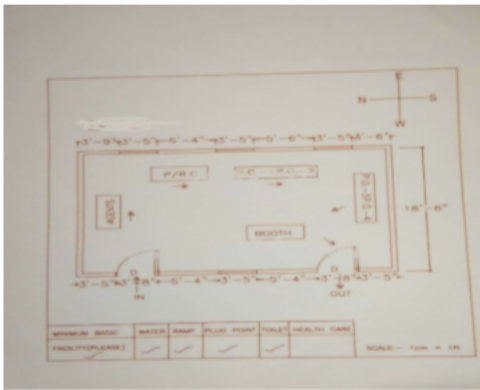

নিৰ্বাচক পঞ্জীয়ন বিষয়াৰ স্বাক্ষৰ

Nazri Naksha

Google Map View

Polling Station Building Front View

ভোটগ্ৰহন কেন্দ্ৰৰ সন্মুখৰ দৃশ্য

Cad View

Key MAP View

1 নাম : বনালী দাস স্বামীৰ নাম: প্ৰবিন ঘৰ নং : 20 বয়স : 38 লিঙ্গ : মহিলা	DYB0440115 ফটো উপলব্ধ	2 নাম : গায়ত্ৰী শইকীয়া স্বামীৰ নাম: নৰেন বৰা ঘৰ নং : 20 বয়স : 30 লিঙ্গ : মহিলা	CCG0048777 ফটো উপলব্ধ	3 নাম : শিখা মণি শইকীয়া পিতাৰ নাম: চকিৰাম শইকীয়া ঘৰ নং : 38 বয়স : 25 লিঙ্গ : মহিলা	DYB0355743 ফটো উপলব্ধ
4 নাম : ৰিতা বৰা স্বামীৰ নাম: মহেশ্বৰ বৰা ঘৰ নং : 55 বয়স : 56 লিঙ্গ : মহিলা	DYB7136676 ফটো উপলব্ধ	5 নাম : ভাগ্য জ্যোতি বৰা পিতাৰ নাম: কেশধৰ বৰা ঘৰ নং : 58 বয়স : 26 লিঙ্গ : পুৰুষ	DYB0355693 ফটো উপলব্ধ	6 নাম : লাবন্য বৰা স্বামীৰ নাম: ৰবিৰাম বৰা ঘৰ নং : 166 বয়স : 70 লিঙ্গ : মহিলা	DYB7134567 ফটো উপলব্ধ
7 নাম : সৰ্বেশ্বৰ বৰা পিতাৰ নাম: ৰবিৰাম বৰা ঘৰ নং : 166 বয়স : 48 লিঙ্গ : পুৰুষ	DYB7134578 ফটো উপলব্ধ	8 নাম : ৰূপেশ্বৰ বৰা পিতাৰ নাম: ৰবিৰাম বৰা ঘৰ নং : 166 বয়স : 45 লিঙ্গ : পুৰুষ	DYB7134589 ফটো উপলব্ধ	9 নাম : সাবিত্ৰী বৰা পিতাৰ নাম: ৰবিৰাম বৰা ঘৰ নং : 166 বয়স : 42 লিঙ্গ : মহিলা	DYB7134590 ফটো উপলব্ধ
10 নাম : পপী বৰা স্বামীৰ নাম: ৰূপেশ্বৰ বৰা ঘৰ নং : 166 বয়স : 42 লিঙ্গ : মহিলা	DYB0049957 ফটো উপলব্ধ	11 নাম : মাইলচমিতা বৰা স্বামীৰ নাম: সৰ্বেশ্বৰ বৰা ঘৰ নং : 166 বয়স : 37 লিঙ্গ : মহিলা	DYB7134603 ফটো উপলব্ধ	12 নাম : কৈলাশ বৰা পিতাৰ নাম: ৰূপেশ্বৰ বৰা ঘৰ নং : 166 বয়স : 19 লিঙ্গ : পুৰুষ	ORC0136903 ফটো উপলব্ধ
13 নাম : ধীৰাজ জ্যোতি বৰা পিতাৰ নাম: সৰ্বেশ্বৰ বৰা ঘৰ নং : 166 বয়স : 19 লিঙ্গ : পুৰুষ	ORC0155945 ফটো উপলব্ধ	14 নাম : সদানন্দ বৰা পিতাৰ নাম: টকেশ্বৰ বৰা ঘৰ নং : 169 বয়স : 62 লিঙ্গ : পুৰুষ	DYB7134625 ফটো উপলব্ধ	15 নাম : মনিকা বৰা স্বামীৰ নাম: সদানন্দ বৰা ঘৰ নং : 169 বয়স : 45 লিঙ্গ : মহিলা	DYB7134636 ফটো উপলব্ধ
16 নাম : অনিল ভূঞা পিতাৰ নাম: নন্দেশ্বৰ ভূঞা ঘৰ নং : 168 বয়স : 65 লিঙ্গ : পুৰুষ	DYB7134658 ফটো উপলব্ধ	17 নাম : উত্তম কুমাৰ ভূঞা পিতাৰ নাম: নন্দেশ্বৰ ভূঞা ঘৰ নং : 168 বয়স : 55 লিঙ্গ : পুৰুষ	DYB7134670 ফটো উপলব্ধ	18 নাম : শিক্ষা ভূঞা স্বামীৰ নাম: অনিল ভূঞা ঘৰ নং : 168 বয়স : 50 লিঙ্গ : মহিলা	DYB7134669 ফটো উপলব্ধ
19 নাম : পূৰ্ণিমা ভূঞা পিতাৰ নাম: নন্দেশ্বৰ ভূঞা ঘৰ নং : 168 বয়স : 48 লিঙ্গ : মহিলা	DYB7134681 ফটো উপলব্ধ	20 নাম : গীতালি হাজাৰিকা ভূঞা স্বামীৰ নাম: উত্তম ভূঞা ঘৰ নং : 168 বয়স : 36 লিঙ্গ : মহিলা	BYH1073434 ফটো উপলব্ধ	21 নাম : হিমাশ্ৰী ভূঞা পিতাৰ নাম: অনিল চন্দ্ৰ ভূঞা ঘৰ নং : 168 বয়স : 26 লিঙ্গ : মহিলা	DYB0432120 ফটো উপলব্ধ
22 নাম : হেমন্ত ভূঞা পিতাৰ নাম: উমাপদ ভূঞা ঘৰ নং : 168 বয়স : 58 লিঙ্গ : পুৰুষ	DYB7134692 ফটো উপলব্ধ	23 নাম : ৰীমা ভূঞা স্বামীৰ নাম: হেমন্ত ভূঞা ঘৰ নং : 168 বয়স : 42 লিঙ্গ : মহিলা	DYB7134705 ফটো উপলব্ধ	24 নাম : মীন ভূঞা স্বামীৰ নাম: সত্যব্ৰত ভূঞা ঘৰ নং : 190 বয়স : 62 লিঙ্গ : মহিলা	DYB7134716 ফটো উপলব্ধ
25 নাম : ছয়নিক্তা ভূঞা শইকীয়া পিতাৰ নাম: সত্যব্ৰত ভূঞা ঘৰ নং : 190 বয়স : 40 লিঙ্গ : মহিলা	DYB7134727 ফটো উপলব্ধ	S 26 নাম : জ্যোতিস্বাতা ভূঞা পিতাৰ নাম: জীতেন ভূঞা ঘৰ নং : 191 বয়স : 39 লিঙ্গ : মহিলা	DYB7134761 ফটো উপলব্ধ	27 নাম : শিবানন্দ ভূঞা পিতাৰ নাম: জীতেন ভূঞা ঘৰ নং : 191 বয়স : 32 লিঙ্গ : পুৰুষ	DYB7134772 ফটো উপলব্ধ
28 নাম : গীতমনি ভূঞা স্বামীৰ নাম: শিৱানন্দ ভূঞা ঘৰ নং : 171 পি.এস- 73 বয়স : 29 লিঙ্গ : মহিলা	ORC0017608 ফটো উপলব্ধ	29 নাম : ৰামেশ্বৰ শইকীয়া পিতাৰ নাম: কেহোৰাম শইকীয়া ঘৰ নং : 192 বয়স : 55 লিঙ্গ : পুৰুষ	DYB7134783 ফটো উপলব্ধ	30 নাম : ৰূপালী ফুকন (শইকীয়া) স্বামীৰ নাম: ৰামেশ্বৰ শইকীয়া ঘৰ নং : 192 বয়স : 45 লিঙ্গ : মহিলা	DYB7134794 ফটো উপলব্ধ