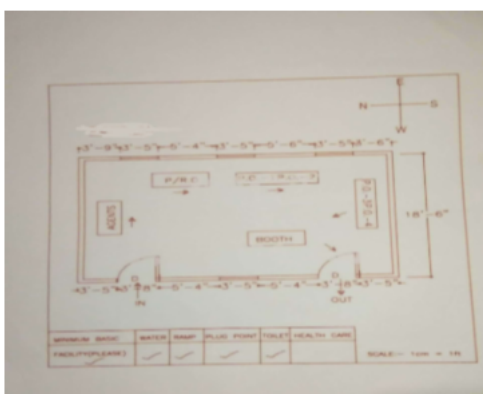

নিৰ্বাচক পঞ্জীয়ন বিষয়াৰ স্বাক্ষৰ

Nazri Naksha

Google Map View

Polling Station Building Front View

ভোটগ্ৰহন কেন্দ্ৰৰ সন্মুখৰ দৃশ্য

Cad View

Key MAP View

1 নাম : বৰ্জুন শইকিয়া পিতাৰ নাম: মনেশ্বৰ শইকিয়া ঘৰ নং : 0 বয়স : 28 লিঙ্গ : পুৰুষ	DYB0367821 ফটো উপলব্ধ	2 নাম : তৰামাই বৰা স্বামীৰ নাম: ভদ্রেশ্বৰ বৰা ঘৰ নং : 1 বয়স : 70 লিঙ্গ : মহিলা	DYB6934572 ফটো উপলব্ধ	3 নাম : মহীৰাম বৰা পিতাৰ নাম: ভদ্রেশ্বৰ বৰা ঘৰ নং : 1 বয়স : 48 লিঙ্গ : পুৰুষ	DYB6934583 ফটো উপলব্ধ
4 নাম : মনিকা বৰা স্বামীৰ নাম: মহীৰাম বৰা ঘৰ নং : 1 বয়স : 47 লিঙ্গ : মহিলা	DYB6934607 ফটো উপলব্ধ	5 নাম : কৈলাশ বৰা পিতাৰ নাম: মহীৰাম বৰা ঘৰ নং : 01 পি.এস- 74 বয়স : 22 লিঙ্গ : পুৰুষ	ORC0019158 ফটো উপলব্ধ	6 নাম : পূৰ্ণ কান্ত বৰা পিতাৰ নাম: ফুকন বৰা ঘৰ নং : 2 বয়স : 79 লিঙ্গ : পুৰুষ	DYB6934618 ফটো উপলব্ধ
7 নাম : জোনাকী বৰা স্বামীৰ নাম: পূৰ্ণ কান্ত বৰা ঘৰ নং : 2 বয়স : 57 লিঙ্গ : মহিলা	DYB6934629 ফটো উপলব্ধ	8 নাম : তৰানাথ বৰা পিতাৰ নাম: সোনাধৰ বৰা ঘৰ নং : 0 বয়স : 62 লিঙ্গ : পুৰুষ	DYB6934641 ফটো উপলব্ধ	9 নাম : দুলাল বৰা পিতাৰ নাম: সোনাধৰ বৰা ঘৰ নং : 0 বয়স : 47 লিঙ্গ : পুৰুষ	DYB6934685 ফটো উপলব্ধ
10 নাম : তৰামাই বৰা স্বামীৰ নাম: তৰানাথ বৰা ঘৰ নং : 0 বয়স : 46 লিঙ্গ : মহিলা	DYB6934652 ফটো উপলব্ধ	11 নাম : লিচা শইকীয়া স্বামীৰ নাম: মৃদুপবন বাছা ঘৰ নং : 3 বয়স : 31 লিঙ্গ : মহিলা	ORC0138545 ফটো উপলব্ধ	12 নাম : দীপিকা বৰা পিতাৰ নাম: গোবিন্দ বৰা ঘৰ নং : 0 বয়স : 26 লিঙ্গ : মহিলা	DYB0367813 ফটো উপলব্ধ
13 নাম : ৰাখী বৰা পিতাৰ নাম: তাৰা নাথ বৰা ঘৰ নং : 3 বয়স : 25 লিঙ্গ : মহিলা	ORC0145904 ফটো উপলব্ধ	14 নাম : বীনা বৰা স্বামীৰ নাম: ৰজনী বৰা ঘৰ নং : 8 বয়স : 49 লিঙ্গ : মহিলা	DYB6934696 ফটো উপলব্ধ	15 নাম : বীউতি শইকীয়া স্বামীৰ নাম: উপেন শইকীয়া ঘৰ নং : 5 বয়স : 62 লিঙ্গ : মহিলা	DYB6934710 ফটো উপলব্ধ
16 নাম : চাৰলতা শইকীয়া পিতাৰ নাম: সুৰেন্দ্ৰ নাথ শইকীয়া ঘৰ নং : 5 বয়স : 55 লিঙ্গ : মহিলা	DYB6934721 ফটো উপলব্ধ	17 নাম : জটিকা শইকীয়া পিতাৰ নাম: উপেন শইকীয়া ঘৰ নং : 5 বয়স : 41 লিঙ্গ : মহিলা	DYB6934754 ফটো উপলব্ধ	18 নাম : পীংকু সত পিতাৰ নাম: উপেন শইকীয়া ঘৰ নং : 5 বয়স : 39 লিঙ্গ : পুৰুষ	DYB6934765 ফটো উপলব্ধ
19 নাম : কমলেশ্বৰ বৰা পিতাৰ নাম: চেনীৰাম বৰা ঘৰ নং : 6 বয়স : 69 লিঙ্গ : পুৰুষ	DYB6934776 ফটো উপলব্ধ	20 নাম : বিপুল বৰা পিতাৰ নাম: চেনীৰাম বৰা ঘৰ নং : 6 বয়স : 64 লিঙ্গ : পুৰুষ	DYB6934798 ফটো উপলব্ধ	21 নাম : আৰতী বৰা স্বামীৰ নাম: কমলেশ্বৰ বৰা ঘৰ নং : 6 বয়স : 61 লিঙ্গ : মহিলা	DYB6934801 ফটো উপলব্ধ
22 নাম : জয়ালক্ষ্মী বৰা স্বামীৰ নাম: বিপুল বৰা ঘৰ নং : 6 বয়স : 53 লিঙ্গ : মহিলা	DYB6934834 ফটো উপলব্ধ	23 নাম : প্ৰদীপ বৰা পিতাৰ নাম: কমলেশ্বৰ বৰা ঘৰ নং : 6 বয়স : 45 লিঙ্গ : পুৰুষ	DYB6934845 ফটো উপলব্ধ	24 নাম : পংকজ বৰা পিতাৰ নাম: কমলেশ্বৰ বৰা ঘৰ নং : 6 বয়স : 39 লিঙ্গ : পুৰুষ	DYB6934856 ফটো উপলব্ধ
25 নাম : যুতিকা বৰা স্বামীৰ নাম: প্ৰদীপ বৰা ঘৰ নং : 6 পি.এস- 74 বয়স : 35 লিঙ্গ : মহিলা	ORC0062984 ফটো উপলব্ধ	26 নাম : মাকনী বৰা স্বামীৰ নাম: শিব কান্ত বৰা ঘৰ নং : 9 বয়স : 63 লিঙ্গ : মহিলা	DYB6934890 ফটো উপলব্ধ	27 নাম : পবিত্ৰ বৰা পিতাৰ নাম: শিবকান্ত বৰা ঘৰ নং : 9 বয়স : 40 লিঙ্গ : পুৰুষ	DYB6934914 ফটো উপলব্ধ
28 নাম : কৃষ্ণ ৰাম লিগীৰা পিতাৰ নাম: লৰাম লিগীৰা ঘৰ নং : 8 বয়স : 55 লিঙ্গ : পুৰুষ	DYB6934936 ফটো উপলব্ধ	29 নাম : জয়ন্তী লিগীৰা স্বামীৰ নাম: কৃষ্ণৰাম লিগীৰা ঘৰ নং : 8 বয়স : 43 লিঙ্গ : মহিলা	DYB6934958 ফটো উপলব্ধ	30 নাম : নীহা লিগীৰা পিতাৰ নাম: কৃষ্ণৰাম লিগীৰা ঘৰ নং : 8 পি.এস- 74 বয়স : 23 লিঙ্গ : মহিলা	ORC0078287 ফটো উপলব্ধ