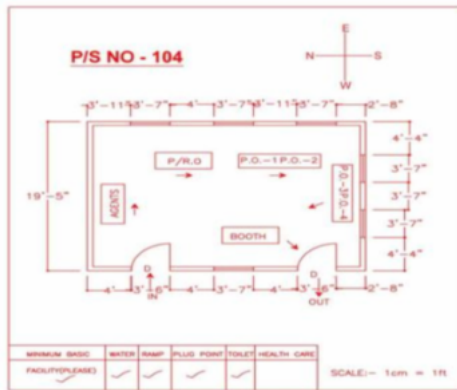

নিৰ্বাচক পঞ্জীয়ন বিষয়াৰ স্বাক্ষৰ

Nazri Naksha

Google Map View

Polling Station Building Front View

ভোটগ্ৰহন কেন্দ্ৰৰ সন্মুখৰ দৃশ্য

Cad View

Key MAP View

1 নাম : স্বৰ্ণমাই ৰাজা স্বামীৰ নাম : টঙ্কেশ্বৰ ৰাজা ঘৰ নং : 60 বয়স : 69 লিঙ্গ : মহিলা	CCG8434831 ফটো উপলব্ধ	2 নাম : দিপুল ৰাজা পিতাৰ নাম : টঙ্কেশ্বৰ ৰাজা ঘৰ নং : 60 বয়স : 43 লিঙ্গ : পুৰুষ	CCG8434842 ফটো উপলব্ধ	3 নাম : উদাধি বৰা মাতৃৰ নাম : মীনা বৰা ঘৰ নং : 82 বয়স : 30 লিঙ্গ : মহিলা	CCG0027888 ফটো উপলব্ধ
4 নাম : পল্লীভূঞাশইকীয়া স্বামীৰ নাম : ৰাতুলশইকীয়া ঘৰ নং : 102 বয়স : 41 লিঙ্গ : মহিলা	CCG8437910 ফটো উপলব্ধ	5 নাম : শিৱ ৰাজা পিতাৰ নাম : দিপামনি ৰাজা ঘৰ নং : 123 বয়স : 24 লিঙ্গ : পুৰুষ	CCG1177088 ফটো উপলব্ধ	6 নাম : কিপতে বৰা স্বামীৰ নাম : কালি প্ৰসাদ ৰাজা ঘৰ নং : 158 বয়স : 67 লিঙ্গ : মহিলা	CCG8434568 ফটো উপলব্ধ
7 নাম : কবিতা ৰাজা পিতাৰ নাম : কালিপ্ৰসাদ ৰাজা ঘৰ নং : 158 বয়স : 39 লিঙ্গ : মহিলা	CCG8434579 ফটো উপলব্ধ	8 নাম : ৰাজিব কুমাৰ ৰাজা পিতাৰ নাম : কালিপ্ৰসাদ ৰাজা ঘৰ নং : 158 বয়স : 38 লিঙ্গ : পুৰুষ	CCG8434580 ফটো উপলব্ধ	9 নাম : মনোজ ৰাজা মাতৃৰ নাম : স্বজনী ৰাজা ঘৰ নং : 158 বয়স : 31 লিঙ্গ : পুৰুষ	CCG0026377 ফটো উপলব্ধ
10 নাম : বিৰেন পাঠক পিতাৰ নাম : দীন পাঠক ঘৰ নং : 156 বয়স : 74 লিঙ্গ : পুৰুষ	CCG8434615 ফটো উপলব্ধ	11 নাম : সোনমাই পাঠক স্বামীৰ নাম : বিৰেন পাঠক ঘৰ নং : 156 বয়স : 59 লিঙ্গ : মহিলা	CCG8434626 ফটো উপলব্ধ	12 নাম : প্ৰনৱ পাঠক পিতাৰ নাম : বিৰেন পাঠক ঘৰ নং : 156 বয়স : 39 লিঙ্গ : পুৰুষ	CCG0284141 ফটো উপলব্ধ
13 নাম : মীনা বৰা বৰা পিতাৰ নাম : দণ্ডি বৰা ঘৰ নং : 159 বয়স : 54 লিঙ্গ : মহিলা	CCG8434717 ফটো উপলব্ধ	14 নাম : বীনা বৰা বৰা পিতাৰ নাম : দণ্ডি বৰা ঘৰ নং : 159 বয়স : 50 লিঙ্গ : মহিলা	CCG8434728 ফটো উপলব্ধ	15 নাম : বীনা বৰা পিতাৰ নাম : দণ্ডি বৰা ঘৰ নং : 159 বয়স : 45 লিঙ্গ : মহিলা	CCG8434739 ফটো উপলব্ধ
16 নাম : চিতেমাই ৰাজা স্বামীৰ নাম : ভূপেন কুমাৰ ৰাজা ঘৰ নং : 158 বয়স : 84 লিঙ্গ : মহিলা	CCG8434740 ফটো উপলব্ধ	17 নাম : ৰাজিব কুমাৰ ৰাজা পিতাৰ নাম : ভূপেন কুমাৰ ৰাজা ঘৰ নং : 158 বয়স : 49 লিঙ্গ : পুৰুষ	CCG8434751 ফটো উপলব্ধ	18 নাম : দীপা ৰাজা পিতাৰ নাম : ভূপেন কুমাৰ ৰাজা ঘৰ নং : 158 বয়স : 47 লিঙ্গ : মহিলা	CCG8434762 ফটো উপলব্ধ
19 নাম : ৰুমী ৰাজা স্বামীৰ নাম : ৰাজিব কুমাৰ ৰাজা ঘৰ নং : 158 বয়স : 43 লিঙ্গ : মহিলা	CCG8434795 ফটো উপলব্ধ	20 নাম : সাৰংগজিত ৰাজা পিতাৰ নাম : ৰাজিব কুমাৰ ৰাজা ঘৰ নং : 158 বয়স : 23 লিঙ্গ : পুৰুষ	CCG1694231 ফটো উপলব্ধ	21 নাম : উপেন ৰাজা পিতাৰ নাম : যোগেশ্বৰ ৰাজা ঘৰ নং : 159 বয়স : 66 লিঙ্গ : পুৰুষ	CCG8434808 ফটো উপলব্ধ
22 নাম : জুন ৰাজা স্বামীৰ নাম : উপেন ৰাজা ঘৰ নং : 159 বয়স : 46 লিঙ্গ : মহিলা	CCG8434819 ফটো উপলব্ধ	23 নাম : দিম্পী ৰাজা পিতাৰ নাম : উপেন ৰাজা ঘৰ নং : 159 বয়স : 28 লিঙ্গ : মহিলা	CCG0197715 ফটো উপলব্ধ	24 নাম : ৰাজদীপ ৰাজা পিতাৰ নাম : উপেন ৰাজা ঘৰ নং : 159 বয়স : 25 লিঙ্গ : পুৰুষ	CCG0523068 ফটো উপলব্ধ
25 নাম : ৰশ্মি ৰেখা ৰাজা স্বামীৰ নাম : দিপুল ৰাজা ঘৰ নং : 160 বয়স : 31 লিঙ্গ : মহিলা	CCG0285122 ফটো উপলব্ধ	26 নাম : জয়কান্ত বৰদলৈ পিতাৰ নাম : বগাধৰ বৰদলৈ ঘৰ নং : 161 বয়স : 69 লিঙ্গ : পুৰুষ	CCG0523225 ফটো উপলব্ধ	27 নাম : মৰমী বৰা স্বামীৰ নাম : ৰাজমনি ৰাজা ঘৰ নং : 161 বয়স : 43 লিঙ্গ : মহিলা	CCG0219162 ফটো উপলব্ধ
28 নাম : বিচিত্ৰ কুমাৰ ৰাজা পিতাৰ নাম : জগত চন্দ্ৰ ৰাজকুমাৰ ঘৰ নং : 161 বয়স : 41 লিঙ্গ : পুৰুষ	CCG8434897 ফটো উপলব্ধ	29 নাম : শিখা মৃগি বৰা স্বামীৰ নাম : বিচিত্ৰ কুমাৰ ৰাজা ঘৰ নং : 161 বয়স : 36 লিঙ্গ : মহিলা	CCG0522979 ফটো উপলব্ধ	30 নাম : চাৰু ৰাজা স্বামীৰ নাম : পুষ্পেন্দ্ৰ কুমাৰ ৰাজা ঘৰ নং : 162 বয়স : 64 লিঙ্গ : মহিলা	CCG8434933 ফটো উপলব্ধ