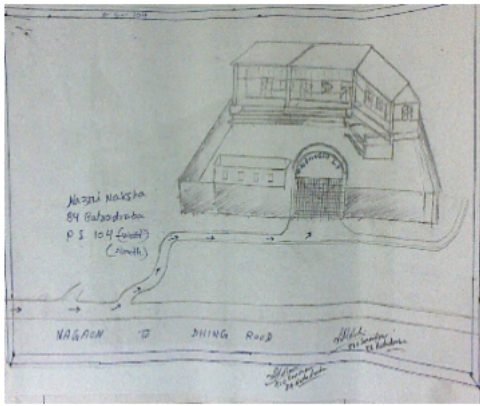

Nazri Naksha