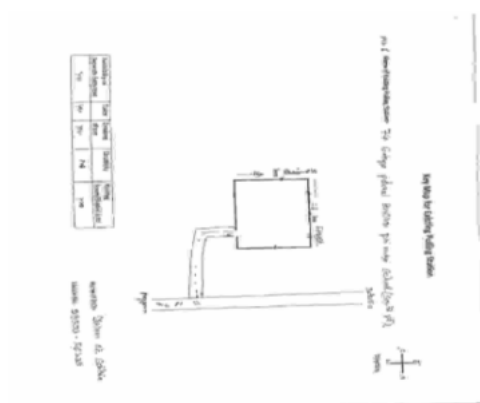

নিৰ্বাচক পঞ্জীয়ন বিষয়াৰ স্বাক্ষৰ

Nazri Naksha

Google Map View

Polling Station Building Front View

ভোটগ্ৰহন কেন্দ্ৰৰ সন্মুখৰ দৃশ্য

Cad View

Key MAP View

1 নাম : মমী বৰা হাজৰীকা স্বামীৰ নাম: বিমল হাজৰীকা ঘৰ নং : ০০ বয়স : 40 লিঙ্গ : মহিলা	DYB0585109 ফটো উপলব্ধ	R 2 নাম : বুমী বৰা স্বামীৰ নাম: অৰুপানন্দ বৰা ঘৰ নং : ০০ বয়স : 28 লিঙ্গ : মহিলা	DYB0580597 ফটো উপলব্ধ	3 নাম : বঞ্জিতা হাজৰীকা স্বামীৰ নাম: বিপুল হাজৰীকা ঘৰ নং : 51 বয়স : 42 লিঙ্গ : মহিলা	ORC0045120 ফটো উপলব্ধ
S2 4 নাম : সঞ্জয় সুৰ পিতাৰ নাম: কৃষ্ণপদ সুৰ ঘৰ নং : ৫২ক বয়স : 65 লিঙ্গ : পুৰুষ	DYB1851565 ফটো উপলব্ধ	5 নাম : মীনা বৰা স্বামীৰ নাম: সঞ্জয় সুৰ ঘৰ নং : ৫২ক বয়স : 61 লিঙ্গ : মহিলা	DYB1851587 ফটো উপলব্ধ	6 নাম : জয়ীতা সুৰ বৰা পিতাৰ নাম: সঞ্জয় সুৰ ঘৰ নং : ৫২ক বয়স : 31 লিঙ্গ : মহিলা	DYB1851496 ফটো উপলব্ধ
7 নাম : গৌতম বৰা পিতাৰ নাম: দম্বৰুধৰ বৰা ঘৰ নং : ৯৮ক বয়স : 31 লিঙ্গ : পুৰুষ	DYB1851474 ফটো উপলব্ধ	8 নাম : মাস্তী হাজৰীকা স্বামীৰ নাম: জীতেন হাজৰীকা ঘৰ নং : ৬৯ বয়স : 37 লিঙ্গ : মহিলা	DYB0249656 ফটো উপলব্ধ	9 নাম : দিজৰাজ শইকীয়া পিতাৰ নাম: মদুল শইকীয়া ঘৰ নং : 175 বয়স : 21 লিঙ্গ : পুৰুষ	ORC0155226 ফটো উপলব্ধ
10 নাম : প্ৰভাত বৰা পিতাৰ নাম: লাটে বানেশ্বৰ বৰা ঘৰ নং : 198 বয়স : 50 লিঙ্গ : পুৰুষ	ORC0090316 ফটো উপলব্ধ	11 নাম : কৰবী বৰা স্বামীৰ নাম: প্ৰভাত বৰা ঘৰ নং : 198 বয়স : 45 লিঙ্গ : মহিলা	ORC0090308 ফটো উপলব্ধ	12 নাম : ভাৰতী বিশাচ বৰা স্বামীৰ নাম: প্ৰশান্ত বৰা ঘৰ নং : 198 বয়স : 30 লিঙ্গ : মহিলা	DYB4776605 ফটো উপলব্ধ
13 নাম : মাধব বৰা মাতৃৰ নাম: কৰবী বৰা ঘৰ নং : 198 বয়স : 26 লিঙ্গ : পুৰুষ	DYB4763249 ফটো উপলব্ধ	14 নাম : শংকৰ বৰা মাতৃৰ নাম: কৰবী বৰা ঘৰ নং : 198 বয়স : 26 লিঙ্গ : পুৰুষ	DYB0605634 ফটো উপলব্ধ	15 নাম : বনশ্ৰী বৰা পিতাৰ নাম: প্ৰভাত বৰা ঘৰ নং : 198 বয়স : 20 লিঙ্গ : মহিলা	ORC0084707 ফটো উপলব্ধ
16 নাম : মায়া বৰা স্বামীৰ নাম: গৌতম বৰা ঘৰ নং : 199 বয়স : 23 লিঙ্গ : মহিলা	DYB4759866 ফটো উপলব্ধ	17 নাম : দিপ্তী বৰা স্বামীৰ নাম: কনক চন্দ্ৰ বৰা ঘৰ নং : 199 ক বয়স : 60 লিঙ্গ : মহিলা	ORC0048587 ফটো উপলব্ধ	18 নাম : প্ৰফুল্ল বৰা পিতাৰ নাম: বুবাই বৰা ঘৰ নং : 223 বয়স : 60 লিঙ্গ : পুৰুষ	ORC0093633 ফটো উপলব্ধ
19 নাম : ববী বৰা স্বামীৰ নাম: প্ৰফুল্ল বৰা ঘৰ নং : 223 বয়স : 44 লিঙ্গ : মহিলা	ORC0093641 ফটো উপলব্ধ	20 নাম : বমেশ বৰা পিতাৰ নাম: বুবাই বৰা ঘৰ নং : 223 বয়স : 40 লিঙ্গ : পুৰুষ	ORC0096933 ফটো উপলব্ধ	21 নাম : বাবী বৰা পিতাৰ নাম: প্ৰফুল্ল বৰা ঘৰ নং : 223 বয়স : 21 লিঙ্গ : মহিলা	ORC0096628 ফটো উপলব্ধ
22 নাম : পুষ্প বৰা পিতাৰ নাম: বুবাই বৰা ঘৰ নং : 223 আ বয়স : 50 লিঙ্গ : মহিলা	ORC0093732 ফটো উপলব্ধ	23 নাম : অৰুন বৰা পিতাৰ নাম: বুবাই বৰা ঘৰ নং : 223 আ বয়স : 42 লিঙ্গ : পুৰুষ	ORC0093674 ফটো উপলব্ধ	24 নাম : বঞ্জ বৰা স্বামীৰ নাম: অৰুন বৰা ঘৰ নং : 223 আ বয়স : 37 লিঙ্গ : মহিলা	ORC0093666 ফটো উপলব্ধ
25 নাম : মহেন্দ্ৰ বৰা পিতাৰ নাম: শিব কান্ত বৰা ঘৰ নং : 223 আ বয়স : 34 লিঙ্গ : পুৰুষ	ORC0093716 ফটো উপলব্ধ	26 নাম : শ্ৰেয়াশ্ৰী বৰা স্বামীৰ নাম: মহেন্দ্ৰ বৰা ঘৰ নং : 223 আ বয়স : 27 লিঙ্গ : মহিলা	ORC0093724 ফটো উপলব্ধ	27 নাম : সোমেশ্বৰী বৰা স্বামীৰ নাম: শুকুৰাম বৰা ঘৰ নং : ২২৪ বয়স : 80 লিঙ্গ : মহিলা	DYB6634577 ফটো উপলব্ধ
28 নাম : খগেন বৰা পিতাৰ নাম: শুকুৰাম বৰা ঘৰ নং : ২২৪ বয়স : 68 লিঙ্গ : পুৰুষ	DYB6634566 ফটো উপলব্ধ	29 নাম : বিৰেন বৰা পিতাৰ নাম: শুকুৰাম বৰা ঘৰ নং : ২২৪ বয়স : 58 লিঙ্গ : পুৰুষ	DYB6634588 ফটো উপলব্ধ	30 নাম : বুপালী বৰা স্বামীৰ নাম: খগেন বৰা ঘৰ নং : ২২৪ বয়স : 45 লিঙ্গ : মহিলা	DYB6634599 ফটো উপলব্ধ