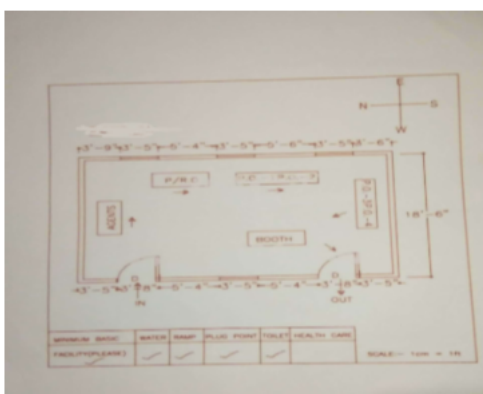

নিৰ্বাচক পঞ্জীয়ন বিষয়াৰ স্বাক্ষৰ

Nazri Naksha

Google Map View

Polling Station Building Front View

ভোটগ্ৰহন কেন্দ্ৰৰ সন্মুখৰ দৃশ্য

Cad View

Key MAP View

1 নাম : মমী বৰা হাজৰীকা স্বামীৰ নাম: বিমল হাজৰীকা ঘৰ নং : ০০ বয়স : 40 লিঙ্গ : মহিলা	DYB0585109 ফটো উপলব্ধ	R 2 নাম : বুমী বৰা স্বামীৰ নাম: অৰুপানন্দ বৰা ঘৰ নং : ০০ বয়স : 28 লিঙ্গ : মহিলা	DYB0580597 ফটো উপলব্ধ	3 নাম : বঞ্জিতা হাজৰীকা স্বামীৰ নাম: বিপুল হাজৰীকা ঘৰ নং : 51 বয়স : 42 লিঙ্গ : মহিলা	ORC0045120 ফটো উপলব্ধ
S2 4 নাম : সঞ্জয় সুৰ পিতাৰ নাম: কৃষ্ণপদ সুৰ ঘৰ নং : ৫২ক বয়স : 65 লিঙ্গ : পুৰুষ	DYB1851565 ফটো উপলব্ধ	5 নাম : মীনা বৰা স্বামীৰ নাম: সঞ্জয় সুৰ ঘৰ নং : ৫২ক বয়স : 61 লিঙ্গ : মহিলা	DYB1851587 ফটো উপলব্ধ	6 নাম : জয়ীতা সুৰ বৰা পিতাৰ নাম: সঞ্জয় সুৰ ঘৰ নং : ৫২ক বয়স : 31 লিঙ্গ : মহিলা	DYB1851496 ফটো উপলব্ধ
7 নাম : গৌতম বৰা পিতাৰ নাম: দম্বৰুধৰ বৰা ঘৰ নং : ৯৮ক বয়স : 31 লিঙ্গ : পুৰুষ	DYB1851474 ফটো উপলব্ধ	8 নাম : মাস্তী হাজৰীকা স্বামীৰ নাম: জীতেন হাজৰীকা ঘৰ নং : ৬৯ বয়স : 37 লিঙ্গ : মহিলা	DYB0249656 ফটো উপলব্ধ	9 নাম : দিজৰাজ শইকীয়া পিতাৰ নাম: মদুল শইকীয়া ঘৰ নং : 175 বয়স : 21 লিঙ্গ : পুৰুষ	ORC0155226 ফটো উপলব্ধ
10 নাম : প্ৰভাত বৰা পিতাৰ নাম: লাটে বানেশ্বৰ বৰা ঘৰ নং : 198 বয়স : 50 লিঙ্গ : পুৰুষ	ORC0090316 ফটো উপলব্ধ	11 নাম : কৰবী বৰা স্বামীৰ নাম: প্ৰভাত বৰা ঘৰ নং : 198 বয়স : 45 লিঙ্গ : মহিলা	ORC0090308 ফটো উপলব্ধ	12 নাম : ভাৰতী বিশাচ বৰা স্বামীৰ নাম: প্ৰশান্ত বৰা ঘৰ নং : 198 বয়স : 30 লিঙ্গ : মহিলা	DYB4776605 ফটো উপলব্ধ
13 নাম : মাধব বৰা মাতৃৰ নাম: কৰবী বৰা ঘৰ নং : 198 বয়স : 26 লিঙ্গ : পুৰুষ	DYB4763249 ফটো উপলব্ধ	14 নাম : শংকৰ বৰা মাতৃৰ নাম: কৰবী বৰা ঘৰ নং : 198 বয়স : 26 লিঙ্গ : পুৰুষ	DYB0605634 ফটো উপলব্ধ	15 নাম : বনশ্ৰী বৰা পিতাৰ নাম: প্ৰভাত বৰা ঘৰ নং : 198 বয়স : 20 লিঙ্গ : মহিলা	ORC0084707 ফটো উপলব্ধ
16 নাম : মায়া বৰা স্বামীৰ নাম: গৌতম বৰা ঘৰ নং : 199 বয়স : 23 লিঙ্গ : মহিলা	DYB4759866 ফটো উপলব্ধ	17 নাম : দিপ্তী বৰা স্বামীৰ নাম: কনক চন্দ্ৰ বৰা ঘৰ নং : 199 ক বয়স : 60 লিঙ্গ : মহিলা	ORC0048587 ফটো উপলব্ধ	18 নাম : প্ৰফুল্ল বৰা পিতাৰ নাম: বুবাই বৰা ঘৰ নং : 223 বয়স : 60 লিঙ্গ : পুৰুষ	ORC0093633 ফটো উপলব্ধ
19 নাম : ববী বৰা স্বামীৰ নাম: প্ৰফুল্ল বৰা ঘৰ নং : 223 বয়স : 44 লিঙ্গ : মহিলা	ORC0093641 ফটো উপলব্ধ	20 নাম : বমেশ বৰা পিতাৰ নাম: বুবাই বৰা ঘৰ নং : 223 বয়স : 40 লিঙ্গ : পুৰুষ	ORC0096933 ফটো উপলব্ধ	21 নাম : বাবী বৰা পিতাৰ নাম: প্ৰফুল্ল বৰা ঘৰ নং : 223 বয়স : 21 লিঙ্গ : মহিলা	ORC0096628 ফটো উপলব্ধ
22 নাম : পুষ্প বৰা পিতাৰ নাম: বুবাই বৰা ঘৰ নং : 223 আ বয়স : 50 লিঙ্গ : মহিলা	ORC0093732 ফটো উপলব্ধ	23 নাম : অৰুন বৰা পিতাৰ নাম: বুবাই বৰা ঘৰ নং : 223 আ বয়স : 42 লিঙ্গ : পুৰুষ	ORC0093674 ফটো উপলব্ধ	24 নাম : বঞ্জ বৰা স্বামীৰ নাম: অৰুন বৰা ঘৰ নং : 223 আ বয়স : 37 লিঙ্গ : মহিলা	ORC0093666 ফটো উপলব্ধ
25 নাম : মহেন্দ্ৰ বৰা পিতাৰ নাম: শিব কান্ত বৰা ঘৰ নং : 223 আ বয়স : 34 লিঙ্গ : পুৰুষ	ORC0093716 ফটো উপলব্ধ	26 নাম : শ্ৰেয়াশ্ৰী বৰা স্বামীৰ নাম: মহেন্দ্ৰ বৰা ঘৰ নং : 223 আ বয়স : 27 লিঙ্গ : মহিলা	ORC0093724 ফটো উপলব্ধ	27 নাম : সোমেশ্বৰী বৰা স্বামীৰ নাম: শুকুৰাম বৰা ঘৰ নং : ২২৪ বয়স : 80 লিঙ্গ : মহিলা	DYB6634577 ফটো উপলব্ধ
28 নাম : খগেন বৰা পিতাৰ নাম: শুকুৰাম বৰা ঘৰ নং : ২২৪ বয়স : 68 লিঙ্গ : পুৰুষ	DYB6634566 ফটো উপলব্ধ	29 নাম : বিৰেন বৰা পিতাৰ নাম: শুকুৰাম বৰা ঘৰ নং : ২২৪ বয়স : 58 লিঙ্গ : পুৰুষ	DYB6634588 ফটো উপলব্ধ	30 নাম : বুপালী বৰা স্বামীৰ নাম: খগেন বৰা ঘৰ নং : ২২৪ বয়স : 45 লিঙ্গ : মহিলা	DYB6634599 ফটো উপলব্ধ