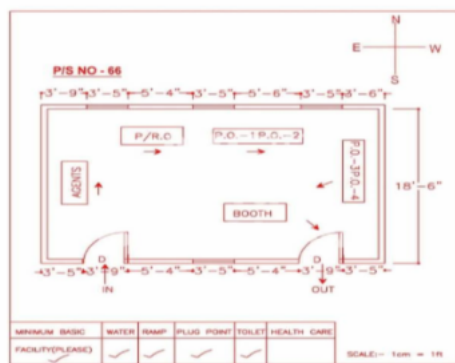

নিৰ্বাচক পঞ্জীয়ন বিষয়াৰ স্বাক্ষৰ

Nazri Naksha

Google Map View

Polling Station Building Front View

ভোটগ্রহন কেন্দ্ৰৰ সন্মুখৰ দৃশ্য

Cad View

Key MAP View

1 নাম : দীপজ্যোতি শইকীয়া পিতাৰ নাম: নন্দ শইকীয়া ঘৰ নং : 0 বয়স : 25 লিঙ্গ : পুৰুষ	DYB0344200 ফটো উপলব্ধ	2 নাম : লক্ষেশ্বৰ বৰা পিতাৰ নাম: যোগেন বৰা ঘৰ নং : 1 বয়স : 70 লিঙ্গ : পুৰুষ	DYB5834560 ফটো উপলব্ধ	3 নাম : অনিল বৰা পিতাৰ নাম: লক্ষেশ্বৰ বৰা ঘৰ নং : 1 বয়স : 40 লিঙ্গ : পুৰুষ	DYB5834571 ফটো উপলব্ধ
4 নাম : দুলাল শইকীয়া পিতাৰ নাম: সবুৰাপ শইকীয়া ঘৰ নং : 2 বয়স : 57 লিঙ্গ : পুৰুষ	DYB5834593 ফটো উপলব্ধ	5 নাম : মুন শইকীয়া স্বামীৰ নাম: দুলাল শইকীয়া ঘৰ নং : 2 বয়স : 52 লিঙ্গ : মহিলা	DYB5834606 ফটো উপলব্ধ	6 নাম : দীপক বৰা পিতাৰ নাম: কনক বৰা ঘৰ নং : 9 বয়স : 56 লিঙ্গ : পুৰুষ	DYB5834617 ফটো উপলব্ধ
7 নাম : প্রভা বৰা স্বামীৰ নাম: দিপক বৰা ঘৰ নং : 9 বয়স : 56 লিঙ্গ : মহিলা	DYB5834628 ফটো উপলব্ধ	8 নাম : ৰাখী বৰা পিতাৰ নাম: দিপক বৰা ঘৰ নং : 9 বয়স : 38 লিঙ্গ : মহিলা	DYB5834639 ফটো উপলব্ধ	9 নাম : বন্দিতা বৰা পিতাৰ নাম: দীপক বৰা ঘৰ নং : 9 বয়স : 33 লিঙ্গ : মহিলা	DYB5834640 ফটো উপলব্ধ
10 নাম : চন্দ্ৰ নেওগ পিতাৰ নাম: হৰনাথ নেওগ ঘৰ নং : 8 বয়স : 52 লিঙ্গ : পুৰুষ	DYB5834662 ফটো উপলব্ধ	11 নাম : দিগেন নেওগ পিতাৰ নাম: হৰনাথ নেওগ ঘৰ নং : 8 বয়স : 46 লিঙ্গ : পুৰুষ	DYB5834684 ফটো উপলব্ধ	12 নাম : জুনমনি নেওগ স্বামীৰ নাম: চন্দ্ৰ নেওগ ঘৰ নং : 8 বয়স : 45 লিঙ্গ : মহিলা	DYB5834708 ফটো উপলব্ধ
13 নাম : হেমা প্রভা কাকতি স্বামীৰ নাম: দিপাংকৰ নেওগ ঘৰ নং : 8 বয়স : 35 লিঙ্গ : মহিলা	DYB0472480 ফটো উপলব্ধ	14 নাম : ৰাতুল বৰুৱা পিতাৰ নাম: মৃত নব কান্ত বৰুৱা ঘৰ নং : 8 ক বয়স : 49 লিঙ্গ : পুৰুষ	DYB0380519 ফটো উপলব্ধ	15 নাম : চয়নিকা বৰুৱা স্বামীৰ নাম: ৰাতুল বৰুৱা ঘৰ নং : 8 ক বয়স : 33 লিঙ্গ : মহিলা	DYB0380535 ফটো উপলব্ধ
16 নাম : কমল গোস্বামী পিতাৰ নাম: জয়দেব গোস্বামী ঘৰ নং : 5 বয়স : 77 লিঙ্গ : পুৰুষ	DYB5834719 ফটো উপলব্ধ	17 নাম : মিন গোস্বামী স্বামীৰ নাম: কমল গোস্বামী ঘৰ নং : 5 বয়স : 62 লিঙ্গ : মহিলা	DYB5834720 ফটো উপলব্ধ	18 নাম : মিনাক্ষী গোস্বামী পিতাৰ নাম: কমল গোস্বামী ঘৰ নং : 5 বয়স : 41 লিঙ্গ : মহিলা	DYB5834742 ফটো উপলব্ধ
19 নাম : দ্বিপজ্যোতি গোস্বামী পিতাৰ নাম: কমল গোস্বামী ঘৰ নং : 5 বয়স : 38 লিঙ্গ : পুৰুষ	DYB5834753 ফটো উপলব্ধ	20 নাম : বৃপমনি বৰা পিতাৰ নাম: গুণাৰাম বৰা ঘৰ নং : 6 বয়স : 44 লিঙ্গ : পুৰুষ	DYB5837081 ফটো উপলব্ধ	21 নাম : পম্পী বৰা স্বামীৰ নাম: বৃপমনি বৰা ঘৰ নং : 6 বয়স : 40 লিঙ্গ : মহিলা	DYB5837116 ফটো উপলব্ধ
22 নাম : বীৰেন বৰা পিতাৰ নাম: লক্ষীৰাম বৰা ঘৰ নং : 9 বয়স : 65 লিঙ্গ : পুৰুষ	DYB5834800 ফটো উপলব্ধ	23 নাম : নয়ন বৰা পিতাৰ নাম: লক্ষীৰাম বৰা ঘৰ নং : 9 বয়স : 52 লিঙ্গ : পুৰুষ	DYB5834822 ফটো উপলব্ধ	24 নাম : লুহিত বৰা পিতাৰ নাম: লক্ষীৰাম বৰা ঘৰ নং : 9 বয়স : 50 লিঙ্গ : পুৰুষ	DYB5834833 ফটো উপলব্ধ
25 নাম : ৰাজমনি বৰা স্বামীৰ নাম: নয়ন বৰা ঘৰ নং : 9 বয়স : 47 লিঙ্গ : মহিলা	DYB5834855 ফটো উপলব্ধ	26 নাম : জানমনি বৰা স্বামীৰ নাম: বিৰেন বৰা ঘৰ নং : 9 বয়স : 40 লিঙ্গ : মহিলা	DYB5834866 ফটো উপলব্ধ	27 নাম : প্ৰনাক্ষী বৰা পিতাৰ নাম: নয়ন বৰা ঘৰ নং : 7 বয়স : 20 লিঙ্গ : মহিলা	ORC0126920 ফটো উপলব্ধ
28 নাম : দিগন্ত বৰা পিতাৰ নাম: বিৰেন বৰা ঘৰ নং : 7 বয়স : 19 লিঙ্গ : পুৰুষ	ORC0127076 ফটো উপলব্ধ	29 নাম : হৰকান্ত বৰা পিতাৰ নাম: লক্ষীৰাম বৰা ঘৰ নং : 8 বয়স : 62 লিঙ্গ : পুৰুষ	DYB5834877 ফটো উপলব্ধ	30 নাম : পুনিমাই বৰা স্বামীৰ নাম: হৰকান্ত বৰা ঘৰ নং : 8 বয়স : 58 লিঙ্গ : মহিলা	DYB5834888 ফটো উপলব্ধ