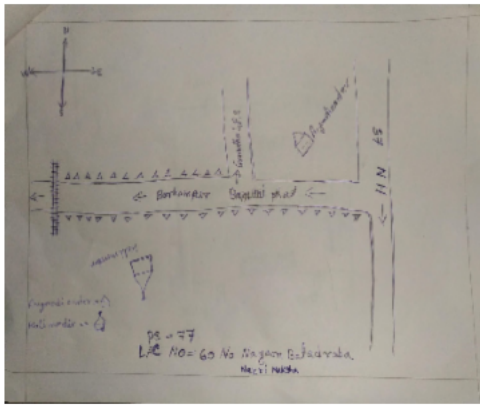

Nazri Naksha