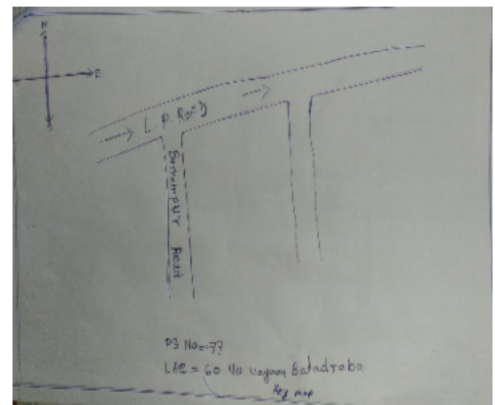

Key MAP View