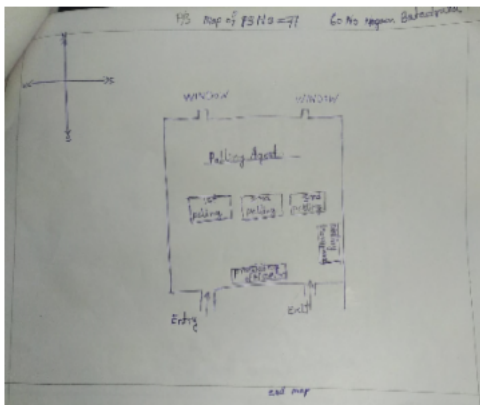

নিৰ্বাচক পঞ্জীয়ন বিষয়াৰ স্বাক্ষৰ

Nazri Naksha

Google Map View

Polling Station Building Front View

ভোটগ্ৰহন কেন্দ্ৰৰ সন্মুখৰ দৃশ্য

Cad View

Key MAP View

1 নাম : অতুল চন্দ্ৰ ভূঞা পিতাৰ নাম : মাজিন চন্দ্ৰ ভূঞা ঘৰ নং : 266 বয়স : 65 লিঙ্গ : পুৰুষ	DYB6534981 ফটো উপলব্ধ	2 নাম : মনো ভূঞা স্বামীৰ নাম : অতুল চন্দ্ৰ ভূঞা ঘৰ নং : 266 বয়স : 62 লিঙ্গ : মহিলা	DYB6534992 ফটো উপলব্ধ	3 নাম : ত্ৰিকেন চন্দ্ৰ ভূঞা পিতাৰ নাম : অতুল চন্দ্ৰ ভূঞা ঘৰ নং : 266 বয়স : 45 লিঙ্গ : পুৰুষ	ORC0044487 ফটো উপলব্ধ
4 নাম : ভবানী শইকীয়া অন্যান্য : অতুল চন্দ্ৰ ভূঞা ঘৰ নং : 266 বয়স : 40 লিঙ্গ : মহিলা	ORC0033001 ফটো উপলব্ধ	5 নাম : সুভ কান্ত ভূঞা পিতাৰ নাম : অতুল চন্দ্ৰ ভূঞা ঘৰ নং : 266 বয়স : 39 লিঙ্গ : পুৰুষ	ORC0044966 ফটো উপলব্ধ	6 নাম : দিপাংক ভূঞা পিতাৰ নাম : অতুল চন্দ্ৰ ভূঞা অতুল ভূঞা ঘৰ নং : 266 বয়স : 35 লিঙ্গ : পুৰুষ	ORC0031914 ফটো উপলব্ধ
7 নাম : পৰিসীতা শইকীয়া অন্যান্য : অতুল ভূঞা অতুল ভূঞা ঘৰ নং : 266 বয়স : 32 লিঙ্গ : মহিলা	ORC0031963 ফটো উপলব্ধ	8 নাম : ধৰিত্ৰী মহন্ত স্বামীৰ নাম : শুভ কান্ত ভূঞা ঘৰ নং : 266 বয়স : 29 লিঙ্গ : মহিলা	DYB0472381 ফটো উপলব্ধ	9 নাম : লক্ষীৰাম গায়ন পিতাৰ নাম : লুহীৰাম গায়ন ঘৰ নং : 270 বয়স : 58 লিঙ্গ : পুৰুষ	DYB5840460 ফটো উপলব্ধ
10 নাম : অসমী গায়ন স্বামীৰ নাম : লক্ষীৰাম গায়ন ঘৰ নং : 270 বয়স : 44 লিঙ্গ : মহিলা	DYB5840471 ফটো উপলব্ধ	11 নাম : কম্পজ্যোতি গায়ন পিতাৰ নাম : লক্ষীৰাম গায়ন ঘৰ নং : 270 বয়স : 21 লিঙ্গ : পুৰুষ	DYB4757555 ফটো উপলব্ধ	12 নাম : দিলীপ নাথ পিতাৰ নাম : বজত নাথ ঘৰ নং : 271 বয়স : 53 লিঙ্গ : পুৰুষ	DYB1849134 ফটো উপলব্ধ
13 নাম : ভাৰতী দেৱী স্বামীৰ নাম : দিলীপ নাথ ঘৰ নং : 271 বয়স : 42 লিঙ্গ : মহিলা	DYB1849190 ফটো উপলব্ধ	14 নাম : দৃষ্টি নাথ পিতাৰ নাম : দিলীপ নাথ ঘৰ নং : 271 বয়স : 19 লিঙ্গ : মহিলা	ORC0106336 ফটো উপলব্ধ	15 নাম : প্ৰতাপ শইকীয়া পিতাৰ নাম : হাহীৰাম শইকীয়া ঘৰ নং : 272 বয়স : 49 লিঙ্গ : পুৰুষ	DYB5839996 ফটো উপলব্ধ
16 নাম : কিৰন ডেকা স্বামীৰ নাম : প্ৰতাপ শইকীয়া ঘৰ নং : 272 বয়স : 31 লিঙ্গ : মহিলা	DYB0482521 ফটো উপলব্ধ	17 নাম : কাৰ্তিক শইকীয়া পিতাৰ নাম : নোমল শইকীয়া ঘৰ নং : 274 বয়স : 41 লিঙ্গ : পুৰুষ	ORC0125815 ফটো উপলব্ধ	18 নাম : জয়শ্ৰী বৰা স্বামীৰ নাম : কাৰ্তিক শইকীয়া ঘৰ নং : 274 বয়স : 29 লিঙ্গ : মহিলা	ORC0125856 ফটো উপলব্ধ