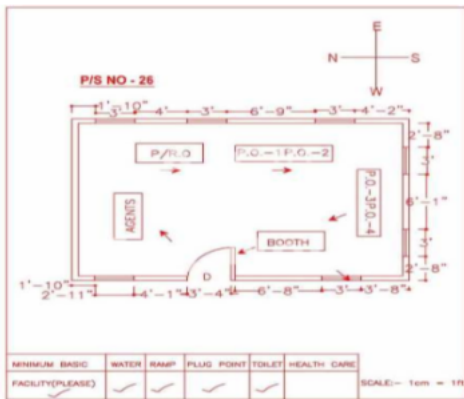

নিৰ্বাচক পঞ্জীয়ন বিষয়াৰ স্বাক্ষৰ

Nazri Naksha

Google Map View

Polling Station Building Front View

ভোটগ্ৰহন কেন্দ্ৰৰ সন্মুখৰ দৃশ্য

Cad View

Key MAP View

1 নাম : মাধবী দাস স্বামীৰ নাম: নিশি কান্ত দাস ঘৰ নং : 1 বয়স : 81 লিঙ্গ : মহিলা	DYB2234562 ফটো উপলব্ধ	2 নাম : অমল্য কুমাৰ দাস পিতাৰ নাম: নিশি কান্ত দাস ঘৰ নং : 1 বয়স : 57 লিঙ্গ : পুৰুষ	DYB2234584 ফটো উপলব্ধ	3 নাম : দিপল দাস পিতাৰ নাম: নিশি কান্ত দাস ঘৰ নং : 1 বয়স : 51 লিঙ্গ : পুৰুষ	DYB2234595 ফটো উপলব্ধ
4 নাম : জোনালী দাস বড়ো স্বামীৰ নাম: অমল্য দাস ঘৰ নং : 1 বয়স : 46 লিঙ্গ : মহিলা	DYB2234619 ফটো উপলব্ধ	5 নাম : আৰতী দাস স্বামীৰ নাম: দিপল দাস ঘৰ নং : 01 বয়স : 35 লিঙ্গ : মহিলা	DYB1838499 ফটো উপলব্ধ	6 নাম : ভাৰনা দাস পিতাৰ নাম: অমল্য কুমাৰ দাস ঘৰ নং : 1 বয়স : 24 লিঙ্গ : মহিলা	DYB0519843 ফটো উপলব্ধ
7 নাম : বেনুধৰ কাকতি পিতাৰ নাম: সোমেশ্বৰ কাকতি ঘৰ নং : 2 বয়স : 69 লিঙ্গ : পুৰুষ	DYB2234620 ফটো উপলব্ধ	8 নাম : জিনু কাকতি স্বামীৰ নাম: বেনুধৰ কাকতি ঘৰ নং : 2 বয়স : 63 লিঙ্গ : মহিলা	DYB2234631 ফটো উপলব্ধ	9 নাম : বেদব্ৰত কাকতি পিতাৰ নাম: বেনুধৰ কাকতি ঘৰ নং : 2 বয়স : 44 লিঙ্গ : পুৰুষ	DYB2234642 ফটো উপলব্ধ
10 নাম : হলধৰ জমিদাৰ পিতাৰ নাম: দৰ্শি জমিদাৰ ঘৰ নং : 3 বয়স : 83 লিঙ্গ : পুৰুষ	DYB2234664 ফটো উপলব্ধ	11 নাম : উত্তম জমিদাৰ পিতাৰ নাম: হলধৰ জমিদাৰ ঘৰ নং : 3 বয়স : 57 লিঙ্গ : পুৰুষ	DYB2234675 ফটো উপলব্ধ	12 নাম : জুনমাই জমিদাৰ স্বামীৰ নাম: উত্তম জমিদাৰ ঘৰ নং : 3 বয়স : 51 লিঙ্গ : মহিলা	DYB2234686 ফটো উপলব্ধ
13 নাম : দুলাল বৰা পিতাৰ নাম: হৰেন বৰা ঘৰ নং : 3ক বয়স : 55 লিঙ্গ : পুৰুষ	DYB3136638 ফটো উপলব্ধ	14 নাম : বীতা বৰা স্বামীৰ নাম: দুলাল বৰা ঘৰ নং : 3ক বয়স : 50 লিঙ্গ : মহিলা	DYB3136649 ফটো উপলব্ধ	15 নাম : পবিত্ৰ কুমাৰ বৰা পিতাৰ নাম: ব্ৰুদ্র নাথ বৰা ঘৰ নং : 8 বয়স : 75 লিঙ্গ : পুৰুষ	DYB2234700 ফটো উপলব্ধ
16 নাম : ৰমী বৰা স্বামীৰ নাম: প্ৰবিত্ৰ কুমাৰ বৰা ঘৰ নং : 8 বয়স : 60 লিঙ্গ : মহিলা	DYB2234711 ফটো উপলব্ধ	17 নাম : শ্যামল জ্যোতি বৰা পিতাৰ নাম: প্ৰবিত্ৰ কুমাৰ বৰা ঘৰ নং : 8 বয়স : 40 লিঙ্গ : পুৰুষ	DYB2234722 ফটো উপলব্ধ	18 নাম : গীতাত্মী বৰা পিতাৰ নাম: পবিত্ৰ কুমাৰ বৰা ঘৰ নং : 8 বয়স : 35 লিঙ্গ : মহিলা	DYB2234733 ফটো উপলব্ধ
S 19 নাম : দিলীপ শইকীয়া পিতাৰ নাম: ধনীৰাম শইকীয়া ঘৰ নং : 5 বয়স : 58 লিঙ্গ : পুৰুষ	DYB2234744 ফটো উপলব্ধ	20 নাম : অঞ্জলী শইকীয়া স্বামীৰ নাম: দিলীপ শইকীয়া ঘৰ নং : 5 বয়স : 50 লিঙ্গ : মহিলা	DYB2234755 ফটো উপলব্ধ	S 21 নাম : দেবজিত শইকীয়া পিতাৰ নাম: দিলীপ কুমাৰ শইকীয়া ঘৰ নং : 5 বয়স : 32 লিঙ্গ : পুৰুষ	DYB0142307 ফটো উপলব্ধ
22 নাম : অনিল কুমাৰ শইকীয়া পিতাৰ নাম: ধনীৰাম শইকীয়া ঘৰ নং : 6 বয়স : 63 লিঙ্গ : পুৰুষ	DYB2234788 ফটো উপলব্ধ	23 নাম : বুলি শইকীয়া স্বামীৰ নাম: অনিল শইকীয়া ঘৰ নং : 6 বয়স : 53 লিঙ্গ : মহিলা	DYB2234799 ফটো উপলব্ধ	24 নাম : লক্ষ্য জিত শইকীয়া পিতাৰ নাম: অনিল কুমাৰ শইকীয়া ঘৰ নং : 6 বয়স : 35 লিঙ্গ : পুৰুষ	DYB2234813 ফটো উপলব্ধ
25 নাম : প্ৰশান্ত কুমাৰ গোস্বামী পিতাৰ নাম: পদ্ম কান্ত গোস্বামী ঘৰ নং : 9 বয়স : 59 লিঙ্গ : পুৰুষ	DYB2234835 ফটো উপলব্ধ	26 নাম : প্ৰনব জ্যোতি গোস্বামী পিতাৰ নাম: পদ্ম কান্ত গোস্বামী ঘৰ নং : 8 বয়স : 62 লিঙ্গ : পুৰুষ	DYB2234857 ফটো উপলব্ধ	27 নাম : ৰিন্ট দাস গোস্বামী স্বামীৰ নাম: প্ৰনব জ্যোতি গোস্বামী ঘৰ নং : 8 বয়স : 61 লিঙ্গ : মহিলা	DYB2234868 ফটো উপলব্ধ
28 নাম : প্ৰভাত শইকীয়া পিতাৰ নাম: ভৰাম শইকীয়া ঘৰ নং : 0৮ বয়স : 51 লিঙ্গ : পুৰুষ	DYB1838364 ফটো উপলব্ধ	29 নাম : স্নাত শইকীয়া স্বামীৰ নাম: প্ৰভাত শইকীয়া ঘৰ নং : 0৮ বয়স : 40 লিঙ্গ : মহিলা	DYB1838331 ফটো উপলব্ধ	30 নাম : মুৰ্ছনা লোপামুদ্ৰা পিতাৰ নাম: প্ৰনবজ্যোতি গোস্বামী ঘৰ নং : ৮ বয়স : 33 লিঙ্গ : মহিলা	DYB2234846 ফটো উপলব্ধ