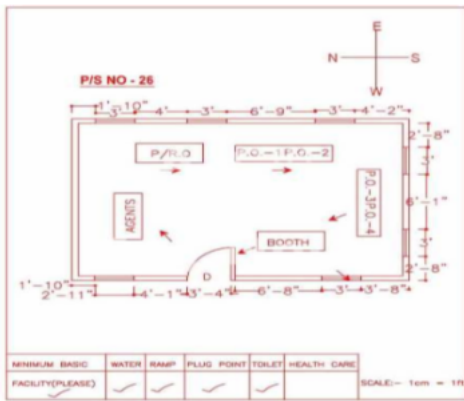

নিৰ্বাচক পঞ্জীয়ন বিষয়াৰ স্বাক্ষৰ

Nazri Naksha

Google Map View

Polling Station Building Front View

ভোটগ্ৰহন কেন্দ্ৰৰ সন্মুখৰ দৃশ্য

Cad View

Key MAP View

<p>S 1 DYB2334578</p> <p>নাম : পম্পী বৰা পিতাৰ নাম : ব্ৰজীৰাম বৰা ঘৰ নং : 52 বয়স : 52 লিঙ্গ : মহিলা</p> <p>ফটো উপলব্ধ</p>	<p>S 2 DYB2334567</p> <p>নাম : হৰেশ্বৰ বৰা পিতাৰ নাম : ব্ৰজীৰাম বৰা ঘৰ নং : 50 বয়স : 50 লিঙ্গ : পুৰুষ</p> <p>ফটো উপলব্ধ</p>	<p>3 DYB2334681</p> <p>নাম : দীপক বৰা পিতাৰ নাম : মনিৰাম বৰা ঘৰ নং : 5 বয়স : 55 লিঙ্গ : পুৰুষ</p> <p>ফটো উপলব্ধ</p>
<p>4 DYB2334692</p> <p>নাম : নীপা বৰা স্বামীৰ নাম : দীপক বৰা ঘৰ নং : 5 বয়স : 49 লিঙ্গ : মহিলা</p> <p>ফটো উপলব্ধ</p>	<p>5 DYB2334705</p> <p>নাম : মুনাল কুমাৰ বৰা পিতাৰ নাম : মনিৰাম বৰা ঘৰ নং : 5 বয়স : 49 লিঙ্গ : পুৰুষ</p> <p>ফটো উপলব্ধ</p>	<p>6 DYB0141986</p> <p>নাম : বিভূতি বৰগোহাই বৰা স্বামীৰ নাম : মুনাল বৰা কুমাৰ ঘৰ নং : 5 বয়স : 48 লিঙ্গ : মহিলা</p> <p>ফটো উপলব্ধ</p>
<p>7 DYB0570242</p> <p>নাম : বৰ্নালী বৰা স্বামীৰ নাম : অঞ্জন মমিন ঘৰ নং : 5 বয়স : 47 লিঙ্গ : মহিলা</p> <p>ফটো উপলব্ধ</p>	<p>8 DYB2334716</p> <p>নাম : অঞ্জন বৰা পিতাৰ নাম : মনিৰাম বৰা ঘৰ নং : 5 বয়স : 44 লিঙ্গ : পুৰুষ</p> <p>ফটো উপলব্ধ</p>	<p>9 DYB2334727</p> <p>নাম : বিৰজা বৰা স্বামীৰ নাম : পদৰাম বৰা ঘৰ নং : 6 বয়স : 82 লিঙ্গ : মহিলা</p> <p>ফটো উপলব্ধ</p>
<p>#2 10 DYB2338536</p> <p>নাম : গুনকান্ত বৰা পিতাৰ নাম : অমত বৰা ঘৰ নং : 102 ক বয়স : 64 লিঙ্গ : পুৰুষ</p> <p>ফটো উপলব্ধ</p>	<p>11 DYB2334738</p> <p>নাম : প্ৰনব কুমাৰ বৰা পিতাৰ নাম : পদৰাম বৰা ঘৰ নং : 6 বয়স : 61 লিঙ্গ : পুৰুষ</p> <p>ফটো উপলব্ধ</p>	<p>12 DYB2334761</p> <p>নাম : লক্ষী মাৰী পিতাৰ নাম : বৰাম মাৰী ঘৰ নং : 6 বয়স : 55 লিঙ্গ : পুৰুষ</p> <p>ফটো উপলব্ধ</p>
<p>S 13 DYB2334750</p> <p>নাম : দুলাল বৰা পিতাৰ নাম : মুকুতা বৰা ঘৰ নং : 6 বয়স : 50 লিঙ্গ : পুৰুষ</p> <p>ফটো উপলব্ধ</p>	<p>14 DYB2334749</p> <p>নাম : প্ৰনতি বৰা স্বামীৰ নাম : প্ৰনব কুমাৰ বৰা ঘৰ নং : 6 বয়স : 49 লিঙ্গ : মহিলা</p> <p>ফটো উপলব্ধ</p>	<p>15 DYB0308452</p> <p>নাম : বীতা হাজৰিকা মাৰী স্বামীৰ নাম : লক্ষী মাৰী ঘৰ নং : 6 বয়স : 33 লিঙ্গ : মহিলা</p> <p>ফটো উপলব্ধ</p>
<p>16 DYB0308734</p> <p>নাম : ঋতিক কাশ্যপ পিতাৰ নাম : প্ৰনব কুমাৰ বৰা ঘৰ নং : 6 বয়স : 27 লিঙ্গ : পুৰুষ</p> <p>ফটো উপলব্ধ</p>	<p>17 ORC0091629</p> <p>নাম : অৰনাভ কাশ্যপ পিতাৰ নাম : প্ৰনব কুমাৰ বৰা ঘৰ নং : 6 বয়স : 23 লিঙ্গ : পুৰুষ</p> <p>ফটো উপলব্ধ</p>	<p>S 18 DYB2334783</p> <p>নাম : নিৰঞ্জন বৰা পিতাৰ নাম : নন্দেশ্বৰ বৰা ঘৰ নং : 9 বয়স : 60 লিঙ্গ : পুৰুষ</p> <p>ফটো উপলব্ধ</p>
<p>19 DYB2334807</p> <p>নাম : পংকজ বৰা পিতাৰ নাম : নন্দেশ্বৰ বৰা ঘৰ নং : 9 বয়স : 55 লিঙ্গ : পুৰুষ</p> <p>ফটো উপলব্ধ</p>	<p>20 DYB2334829</p> <p>নাম : মৃদুল চন্দ্ৰ বৰা পিতাৰ নাম : নন্দেশ্বৰ বৰা ঘৰ নং : 9 বয়স : 52 লিঙ্গ : পুৰুষ</p> <p>ফটো উপলব্ধ</p>	<p>S 21 DYB2334794</p> <p>নাম : ভাৰতী বৰা স্বামীৰ নাম : নিৰঞ্জন বৰা ঘৰ নং : 9 বয়স : 50 লিঙ্গ : মহিলা</p> <p>ফটো উপলব্ধ</p>
<p>22 DYB2334818</p> <p>নাম : দ্বীপশিখা বৰা স্বামীৰ নাম : পংকজ বৰা ঘৰ নং : 9 বয়স : 48 লিঙ্গ : মহিলা</p> <p>ফটো উপলব্ধ</p>	<p>23 DYB0330688</p> <p>নাম : নিলাক্ষী নেওগ বৰা স্বামীৰ নাম : মৃদুল চন্দ্ৰ বৰা ঘৰ নং : 9 বয়স : 44 লিঙ্গ : মহিলা</p> <p>ফটো উপলব্ধ</p>	<p>24 ORC0043075</p> <p>নাম : বৰণদ্বীপ বৰা পিতাৰ নাম : পংকজ বৰা ঘৰ নং : 9 বয়স : 20 লিঙ্গ : পুৰুষ</p> <p>ফটো উপলব্ধ</p>
<p>25 DYB2334841</p> <p>নাম : ডিম্বেশ্বৰ বৰা পিতাৰ নাম : নৰেন্দ্ৰ নাথ বৰা ঘৰ নং : 8 বয়স : 62 লিঙ্গ : পুৰুষ</p> <p>ফটো উপলব্ধ</p>	<p>26 DYB2334863</p> <p>নাম : দিবাকৰ বৰা পিতাৰ নাম : নৰেন্দ্ৰ নাথ বৰা ঘৰ নং : 8 বয়স : 58 লিঙ্গ : পুৰুষ</p> <p>ফটো উপলব্ধ</p>	<p>27 DYB2334874</p> <p>নাম : ভবেন বৰা পিতাৰ নাম : নৰেন্দ্ৰ নাথ বৰা ঘৰ নং : 8 বয়স : 52 লিঙ্গ : পুৰুষ</p> <p>ফটো উপলব্ধ</p>
<p>28 DYB2334852</p> <p>নাম : মিন বৰা স্বামীৰ নাম : ডিম্বেশ্বৰ বৰা ঘৰ নং : 8 বয়স : 45 লিঙ্গ : মহিলা</p> <p>ফটো উপলব্ধ</p>	<p>29 DYB0209619</p> <p>নাম : জোনমনি কোঁচ বৰা স্বামীৰ নাম : দিবাকৰ বৰা ঘৰ নং : 8 বয়স : 40 লিঙ্গ : মহিলা</p> <p>ফটো উপলব্ধ</p>	<p>30 DYB0209627</p> <p>নাম : মুনমী বৰা স্বামীৰ নাম : ভবেন বৰা ঘৰ নং : 8 বয়স : 37 লিঙ্গ : মহিলা</p> <p>ফটো উপলব্ধ</p>