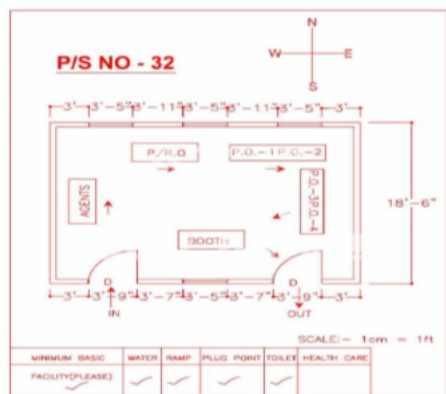

নিৰ্বাচক পঞ্জীয়ন বিষয়াৰ স্বাক্ষৰ

Nazri Naksha

Google Map View

Polling Station Building Front View

ভোটগ্রহন কেন্দ্ৰৰ সন্মুখৰ দৃশ্য

Cad View

Key MAP View

#2 1 নাম : মমতাজ বেগম স্বামীৰ নাম: চেলিম শেখ ঘৰ নং : ১২২ বয়স : 35 লিঙ্গ : মহিলা ফটো উপলব্ধ	DYB2735946	2 নাম : দীপা দাস বৰ্মন পিতাৰ নাম: দীলিপ দাস ঘৰ নং : 200ক বয়স : 27 লিঙ্গ : মহিলা ফটো উপলব্ধ	DYB4759239	3 নাম : শ্ৰী টাৰজেন দাস পিতাৰ নাম: দীলিপ দাশ ঘৰ নং : 200ক বয়স : 26 লিঙ্গ : পুৰুষ ফটো উপলব্ধ	DYB0543520
4 নাম : দিলীপ দাস পিতাৰ নাম: কামনা দাস ঘৰ নং : ২০০ক বয়স : 55 লিঙ্গ : পুৰুষ ফটো উপলব্ধ	DYB2734567	5 নাম : জয়া দাস স্বামীৰ নাম: দিলীপ দাস ঘৰ নং : ২০০ক বয়স : 45 লিঙ্গ : মহিলা ফটো উপলব্ধ	DYB2734578	6 নাম : হাচমত আলী পিতাৰ নাম: অযজ উদ্দিন ঘৰ নং : ২০১ বয়স : 85 লিঙ্গ : পুৰুষ ফটো উপলব্ধ	DYB2734589
7 নাম : খাতেজা বেগম স্বামীৰ নাম: হাচমত আলী ঘৰ নং : ২০১ বয়স : 62 লিঙ্গ : মহিলা ফটো উপলব্ধ	DYB2734590	8 নাম : মজনু লক্ষৰ পিতাৰ নাম: হাচমত আলী ঘৰ নং : ২০১ বয়স : 42 লিঙ্গ : পুৰুষ ফটো উপলব্ধ	DYB2734603	9 নাম : আচমা বেগম স্বামীৰ নাম: মজনু লক্ষৰ ঘৰ নং : ২০১ বয়স : 40 লিঙ্গ : মহিলা ফটো উপলব্ধ	DYB2734614
10 নাম : চিনু লক্ষৰ পিতাৰ নাম: হাচমত আলী ঘৰ নং : ২০১ বয়স : 38 লিঙ্গ : মহিলা ফটো উপলব্ধ	DYB2734636	11 নাম : সাকিৰ লক্ষৰ পিতাৰ নাম: মজনু লক্ষৰ ঘৰ নং : ২০১ বয়স : 21 লিঙ্গ : পুৰুষ ফটো উপলব্ধ	ORC0159426	12 নাম : মঃ জাবিৰ লক্ষৰ পিতাৰ নাম: মজনু লক্ষৰ ঘৰ নং : ২০১ বয়স : 19 লিঙ্গ : পুৰুষ ফটো উপলব্ধ	ORC0159434
13 নাম : পৰী বেগম স্বামীৰ নাম: ছফৰ আলী লক্ষৰ ঘৰ নং : ২০২ বয়স : 72 লিঙ্গ : মহিলা ফটো উপলব্ধ	DYB2734669	14 নাম : লাইলা বেগম পিতাৰ নাম: ছফৰ আলী লক্ষৰ ঘৰ নং : ২০২ বয়স : 46 লিঙ্গ : মহিলা ফটো উপলব্ধ	DYB2734670	15 নাম : ৰহিমা বেগম স্বামীৰ নাম: আনোৱাৰ হুছেইন ঘৰ নং : ২০৩ বয়স : 55 লিঙ্গ : মহিলা ফটো উপলব্ধ	DYB2734692
16 নাম : অঞ্জুমা খাতুন পিতাৰ নাম: আনোৱাৰ হুছেইন ঘৰ নং : ২০৩ বয়স : 30 লিঙ্গ : মহিলা ফটো উপলব্ধ	DYB2734705	17 নাম : চামিম কছাৰ পিতাৰ নাম: আনোৱাৰ হুছেইন ঘৰ নং : ২০৩ বয়স : 28 লিঙ্গ : পুৰুষ ফটো উপলব্ধ	DYB0074237	18 নাম : ৰিমা হুছেইন পিতাৰ নাম: আনোৱাৰ হুছেইন ঘৰ নং : ২০৩ বয়স : 25 লিঙ্গ : মহিলা ফটো উপলব্ধ	DYB0074286
19 নাম : ৰেহেনা বেগম স্বামীৰ নাম: বিল্লাল ঢালি ঘৰ নং : ২০৪ বয়স : 67 লিঙ্গ : মহিলা ফটো উপলব্ধ	DYB2734738	20 নাম : ৰাজীৱ ঢালি পিতাৰ নাম: বিল্লাল ঢালি ঘৰ নং : ২০৪ বয়স : 38 লিঙ্গ : পুৰুষ ফটো উপলব্ধ	DYB2734794	21 নাম : মনোৱাৰা বেগম স্বামীৰ নাম: মদন ঢালি ঘৰ নং : ২০৫ বয়স : 57 লিঙ্গ : মহিলা ফটো উপলব্ধ	DYB2734818
22 নাম : হাজিবুল হক পিতাৰ নাম: আবুল হুছেইন ঘৰ নং : ২০৫ বয়স : 39 লিঙ্গ : পুৰুষ ফটো উপলব্ধ	DYB2734852	23 নাম : গোলাপ ঢালি পিতাৰ নাম: মদন ঢালি ঘৰ নং : ২০৫ বয়স : 38 লিঙ্গ : পুৰুষ ফটো উপলব্ধ	DYB2734829	24 নাম : আজিজুল হক পিতাৰ নাম: আবুল হুছেইন ঘৰ নং : ২০৫ বয়স : 37 লিঙ্গ : পুৰুষ ফটো উপলব্ধ	DYB2734863
25 নাম : নুৰজাহান ছিদ্দিকা পিতাৰ নাম: মদন ঢালি ঘৰ নং : ২০৫ বয়স : 36 লিঙ্গ : মহিলা ফটো উপলব্ধ	DYB2734841	26 নাম : জেচমিন চুলতানা পিতাৰ নাম: মদন ঢালি ঘৰ নং : ২০৫ বয়স : 29 লিঙ্গ : মহিলা ফটো উপলব্ধ	DYB0544114	27 নাম : হাছিম ঢালি পিতাৰ নাম: নাজিমুদ্দিন ঢালি ঘৰ নং : ২০৬ বয়স : 61 লিঙ্গ : পুৰুষ ফটো উপলব্ধ	DYB2734874
28 নাম : ছখিমা খাতুন স্বামীৰ নাম: হাছিম ঢালি ঘৰ নং : ২০৬ বয়স : 53 লিঙ্গ : মহিলা ফটো উপলব্ধ	DYB2734885	29 নাম : জেচমিন বেগম স্বামীৰ নাম: ইক্ৰামুল ঢালি ঘৰ নং : ২০৬ বয়স : 32 লিঙ্গ : মহিলা ফটো উপলব্ধ	DYB0267716	30 নাম : ইক্ৰামুল ঢালি পিতাৰ নাম: হাছিম ঢালি ঘৰ নং : ২০৬ বয়স : 31 লিঙ্গ : পুৰুষ ফটো উপলব্ধ	DYB0075846