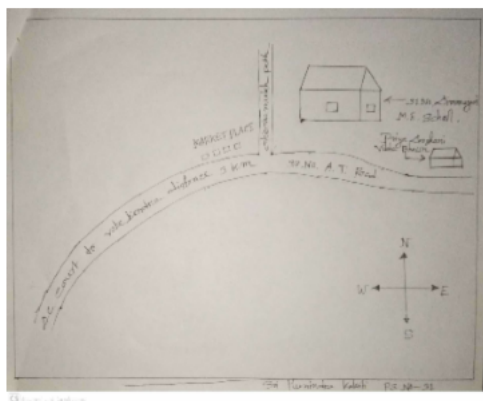

Nazri Naksha