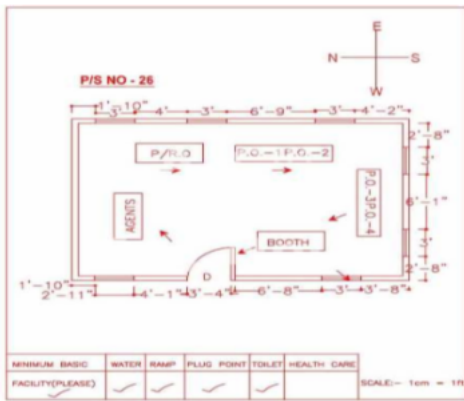

নিৰ্বাচক পঞ্জীয়ন বিষয়াৰ স্বাক্ষৰ

Nazri Naksha

Google Map View

Polling Station Building Front View

ভোটগ্ৰহন কেন্দ্ৰৰ সন্মুখৰ দৃশ্য

Cad View

Key MAP View

1 নাম : বাখি ডে স্বামীৰ নাম: সুভাশীষ ডে ঘৰ নং : 0 বয়স : 44 লিঙ্গ : মহিলা	DYB0545814 ফটো উপলব্ধ	2 নাম : টীনা মিলি স্বামীৰ নাম: গোপাল দাস ঘৰ নং : 000 বয়স : 32 লিঙ্গ : মহিলা	JSP1580729 ফটো উপলব্ধ	3 নাম : শিব চন্দ্ৰ দে পিতাৰ নাম: পাচকড়ি দে ঘৰ নং : 1 বয়স : 66 লিঙ্গ : পুৰুষ	DYB2434562 ফটো উপলব্ধ
4 নাম : সৌৰভ দে পিতাৰ নাম: শিবু চন্দ্ৰ দে ঘৰ নং : 1 বয়স : 27 লিঙ্গ : পুৰুষ	DYB0160630 ফটো উপলব্ধ	5 নাম : নমিতা দে স্বামীৰ নাম: নিতাই দে ঘৰ নং : 9 বয়স : 65 লিঙ্গ : মহিলা	DYB2434619 ফটো উপলব্ধ	6 নাম : ইন্দ্ৰ দাস পিতাৰ নাম: বাহীৰাম দাস ঘৰ নং : 8 বয়স : 47 লিঙ্গ : পুৰুষ	DYB2434631 ফটো উপলব্ধ
7 নাম : বীণা দাস স্বামীৰ নাম: ইন্দ্ৰ দাস ঘৰ নং : 8 বয়স : 42 লিঙ্গ : মহিলা	DYB2434642 ফটো উপলব্ধ	8 নাম : বাবু দাস পিতাৰ নাম: মৃত বাহীৰাম দাস ঘৰ নং : 4 বয়স : 35 লিঙ্গ : পুৰুষ	DYB0380659 ফটো উপলব্ধ	9 নাম : ৰীতা দাস স্বামীৰ নাম: বাবু দাস ঘৰ নং : 4 বয়স : 35 লিঙ্গ : মহিলা	DYB0380527 ফটো উপলব্ধ
10 নাম : দিপাংকৰ দাস পিতাৰ নাম: ইন্দ্ৰ দাস ঘৰ নং : 8 বয়স : 28 লিঙ্গ : পুৰুষ	DYB0380626 ফটো উপলব্ধ	11 নাম : স্বপ্না দাস পিতাৰ নাম: ইন্দ্ৰ দাস ঘৰ নং : 04 বয়স : 25 লিঙ্গ : মহিলা	DYB4770434 ফটো উপলব্ধ	12 নাম : জোন দাস অন্যান্য: বাহীৰাম দাস ঘৰ নং : 8খ বয়স : 37 লিঙ্গ : পুৰুষ	DYB2441943 ফটো উপলব্ধ
13 নাম : ৰেখা দাস স্বামীৰ নাম: জোন দাস ঘৰ নং : 8খ বয়স : 35 লিঙ্গ : মহিলা	DYB2442606 ফটো উপলব্ধ	S 14 নাম : দীপক গগৈ পিতাৰ নাম: উম্বৰুধৰ গগৈ ঘৰ নং : 6 বয়স : 56 লিঙ্গ : পুৰুষ	DYB2439487 ফটো উপলব্ধ	S 15 নাম : লুকমনি গগৈ স্বামীৰ নাম: দীপক গগৈ ঘৰ নং : 6 বয়স : 48 লিঙ্গ : মহিলা	DYB2439498 ফটো উপলব্ধ
16 নাম : লীলা দে স্বামীৰ নাম: সুশীল চন্দ্ৰ দে ঘৰ নং : ৮ বয়স : 60 লিঙ্গ : মহিলা	DYB2434686 ফটো উপলব্ধ	17 নাম : সুভাশিসু দে পিতাৰ নাম: সুশীল চন্দ্ৰ দে ঘৰ নং : ৮ বয়স : 41 লিঙ্গ : পুৰুষ	DYB2434697 ফটো উপলব্ধ	#2 18 নাম : দেবাশিষু দে পিতাৰ নাম: সুশীল চন্দ্ৰ দে ঘৰ নং : ৮ বয়স : 38 লিঙ্গ : পুৰুষ	DYB2434700 ফটো উপলব্ধ
19 নাম : কুসুম দেবী পিতাৰ নাম: নাৰায়ন চন্দ্ৰ দে ঘৰ নং : ৯ বয়স : 53 লিঙ্গ : মহিলা	DYB2434711 ফটো উপলব্ধ	20 নাম : পঙ্কজ দে পিতাৰ নাম: নাৰায়ন দে ঘৰ নং : ৯ বয়স : 33 লিঙ্গ : পুৰুষ	DYB2442548 ফটো উপলব্ধ	21 নাম : প্ৰাঞ্জল দে পিতাৰ নাম: নাৰায়ন চন্দ্ৰ দে ঘৰ নং : ৯ বয়স : 31 লিঙ্গ : পুৰুষ	DYB2442537 ফটো উপলব্ধ
22 নাম : শ্ৰেয়ালী বৰা দে স্বামীৰ নাম: পংকজ দে ঘৰ নং : ৯ বয়স : 28 লিঙ্গ : মহিলা	DYB0159640 ফটো উপলব্ধ	23 নাম : শ্ৰৌতীক ফুকন পিতাৰ নাম: পৰ্বন কুমাৰ ফুকন ঘৰ নং : 9 বয়স : 26 লিঙ্গ : পুৰুষ	ORC0075085 ফটো উপলব্ধ	24 নাম : বনু দেবী স্বামীৰ নাম: কুমুদ শৰ্মা ঘৰ নং : ১১ বয়স : 72 লিঙ্গ : মহিলা	DYB2434755 ফটো উপলব্ধ
25 নাম : শ্যামলী শৰ্মা পিতাৰ নাম: কুমুদ শৰ্মা ঘৰ নং : ১১ বয়স : 46 লিঙ্গ : মহিলা	DYB2434777 ফটো উপলব্ধ	26 নাম : দেবাশীষ শৰ্মা পিতাৰ নাম: কুমুদ শৰ্মা ঘৰ নং : ১১ বয়স : 41 লিঙ্গ : পুৰুষ	DYB2434788 ফটো উপলব্ধ	S 27 নাম : ডিম্পী বৰা শৰ্মা স্বামীৰ নাম: দেবাশীষ শৰ্মা ঘৰ নং : ১১ বয়স : 38 লিঙ্গ : মহিলা	DYB2442275 ফটো উপলব্ধ
28 নাম : দীপাংকৰ শৰ্মা পিতাৰ নাম: কুমুদ শৰ্মা ঘৰ নং : ১১ বয়স : 38 লিঙ্গ : পুৰুষ	DYB2434802 ফটো উপলব্ধ	29 নাম : ধৰনী কান্ত দাস পিতাৰ নাম: গুণাৰাম দাস ঘৰ নং : ১৩ বয়স : 69 লিঙ্গ : পুৰুষ	DYB2434857 ফটো উপলব্ধ	30 নাম : ভাৰতী দাস স্বামীৰ নাম: ধৰনী কান্ত দাস ঘৰ নং : ১৩ বয়স : 59 লিঙ্গ : মহিলা	DYB2434868 ফটো উপলব্ধ