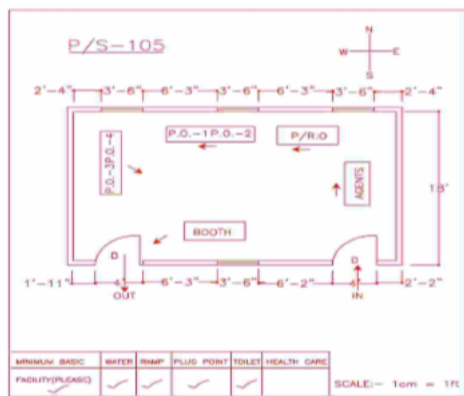

নিৰ্বাচক পঞ্জীয়ন বিষয়াৰ স্বাক্ষৰ

Nazri Naksha

Google Map View

Polling Station Building Front View

ভোটগ্ৰহন কেন্দ্ৰৰ সন্মুখৰ দৃশ্য

Cad View

Key MAP View

1 নাম : খদ্যোত মহন্ত পিতাৰ নাম: সপোন মহন্ত ঘৰ নং : 02 বয়স : 25 লিঙ্গ : পুৰুষ	CCG0524645 ফটো উপলব্ধ	2 নাম : সপোন মহন্ত পিতাৰ নাম: প্রতাপ চন্দ্ৰ দেৱ মহন্ত ঘৰ নং : 0 বয়স : 55 লিঙ্গ : পুৰুষ	CCG8534610 ফটো উপলব্ধ	3 নাম : কল্পনা মহন্ত অন্যান্য: সপোন মহন্ত ঘৰ নং : 3 বয়স : 51 লিঙ্গ : মহিলা	ORC0118083 ফটো উপলব্ধ
4 নাম : বৰ্ণালী মহন্ত স্বামীৰ নাম: সপোন মহন্ত ঘৰ নং : 0 বয়স : 50 লিঙ্গ : মহিলা	CCG8534632 ফটো উপলব্ধ	5 নাম : জুনকা মহন্ত পিতাৰ নাম: সপোন মহন্ত ঘৰ নং : 0 বয়স : 26 লিঙ্গ : মহিলা	CCG0311654 ফটো উপলব্ধ	6 নাম : ডলি মহন্ত পিতাৰ নাম: সপোন ঘৰ নং : 3 বয়স : 22 লিঙ্গ : মহিলা	ORC0093195 ফটো উপলব্ধ
7 নাম : ঐশ্বৰ্য কাশ্যুপ পিতাৰ নাম: ভবানী প্ৰসাদ মহন্ত ঘৰ নং : 3 বয়স : 22 লিঙ্গ : মহিলা	ORC0100131 ফটো উপলব্ধ	8 নাম : ডলি মহন্ত পিতাৰ নাম: সপোন মহন্ত ঘৰ নং : 3 বয়স : 21 লিঙ্গ : মহিলা	ORC0095844 ফটো উপলব্ধ	9 নাম : নেইনা কাশ্যুপ পিতাৰ নাম: ভবানী প্ৰসাদ মহন্ত ঘৰ নং : 3 বয়স : 19 লিঙ্গ : মহিলা	ORC0100149 ফটো উপলব্ধ
10 নাম : দিপালী বৰদলৈ স্বামীৰ নাম: মহেন্দ্ৰ কলিতা ঘৰ নং : 8 বয়স : 71 লিঙ্গ : মহিলা	CCG8534654 ফটো উপলব্ধ	11 নাম : দিপ মণি কলিতা পিতাৰ নাম: মহেন্দ্ৰ কলিতা ঘৰ নং : 8 বয়স : 47 লিঙ্গ : পুৰুষ	CCG8534665 ফটো উপলব্ধ	12 নাম : ভাৰত চন্দ্ৰ বৰদলৈ পিতাৰ নাম: প্ৰেম বৰদলৈ ঘৰ নং : 5 বয়স : 64 লিঙ্গ : পুৰুষ	CCG8534687 ফটো উপলব্ধ
13 নাম : মঞ্জু বৰদলৈ স্বামীৰ নাম: ভাৰত বৰদলৈ ঘৰ নং : 5 বয়স : 49 লিঙ্গ : মহিলা	CCG8534698 ফটো উপলব্ধ	14 নাম : দেবশীষ বৰদলৈ পিতাৰ নাম: ভাৰত বৰদলৈ ঘৰ নং : 05 বয়স : 34 লিঙ্গ : পুৰুষ	CCG1672340 ফটো উপলব্ধ	15 নাম : মাধৱ্য বৰদলৈ পিতাৰ নাম: ভাৰত বৰদলৈ ঘৰ নং : 05 বয়স : 31 লিঙ্গ : পুৰুষ	CCG1672384 ফটো উপলব্ধ
# 16 নাম : অনন্ত বৰদলৈ পিতাৰ নাম: সোনাৰাম বৰদলৈ ঘৰ নং : 06 বয়স : 56 লিঙ্গ : পুৰুষ	ORC0038000 ফটো উপলব্ধ	# 17 নাম : লাবন্য বৰদলৈ স্বামীৰ নাম: অনন্ত বৰদলৈ ঘৰ নং : 06 বয়স : 53 লিঙ্গ : মহিলা	ORC0044842 ফটো উপলব্ধ	18 নাম : ৰঞ্জনা বৰদলৈ স্বামীৰ নাম: দুৰ্গেশ্বৰ বৰদলৈ ঘৰ নং : 06 বয়স : 47 লিঙ্গ : মহিলা	CCG8534745 ফটো উপলব্ধ
# 19 নাম : ৰূপালীম বৰদলৈ পিতাৰ নাম: অনন্ত বৰদলৈ ঘৰ নং : 06 বয়স : 28 লিঙ্গ : মহিলা	ORC0039198 ফটো উপলব্ধ	S 20 নাম : হিমালী বৰদলৈ পিতাৰ নাম: দুৰ্গেশ্বৰ বৰদলৈ ঘৰ নং : 06 বয়স : 26 লিঙ্গ : মহিলা	CCG0525758 ফটো উপলব্ধ	# 21 নাম : নিৰব জ্যোতি বৰদলৈ পিতাৰ নাম: অনন্ত বৰদলৈ ঘৰ নং : 06 বয়স : 25 লিঙ্গ : পুৰুষ	ORC0039081 ফটো উপলব্ধ
22 নাম : জুলি বৰদলৈ পিতাৰ নাম: দুৰ্গেশ্বৰ বৰদলৈ ঘৰ নং : 0 বয়স : 22 লিঙ্গ : মহিলা	CCG1177765 ফটো উপলব্ধ	23 নাম : মাকন বৰদলৈ স্বামীৰ নাম: উলু বৰদলৈ ঘৰ নং : 9 বয়স : 77 লিঙ্গ : মহিলা	CCG8534789 ফটো উপলব্ধ	24 নাম : মিন্টু মনি বৰদলৈ পিতাৰ নাম: উলু বৰদলৈ ঘৰ নং : 9 বয়স : 59 লিঙ্গ : মহিলা	CCG8534790 ফটো উপলব্ধ
25 নাম : পিঙ্কু বৰদলৈ পিতাৰ নাম: উলু বৰদলৈ ঘৰ নং : 9 বয়স : 54 লিঙ্গ : পুৰুষ	CCG8534803 ফটো উপলব্ধ	26 নাম : পঙ্কু বৰদলৈ পিতাৰ নাম: উলু বৰদলৈ ঘৰ নং : 9 বয়স : 53 লিঙ্গ : পুৰুষ	CCG8534825 ফটো উপলব্ধ	27 নাম : ববি বৰা বৰদলৈ স্বামীৰ নাম: পঙ্কু বৰদলৈ ঘৰ নং : 09 বয়স : 49 লিঙ্গ : মহিলা	CCG0525782 ফটো উপলব্ধ
28 নাম : বৰ্ণালী বৰদলৈ স্বামীৰ নাম: পিঙ্কু বৰদলৈ ঘৰ নং : 9 বয়স : 47 লিঙ্গ : মহিলা	CCG8534814 ফটো উপলব্ধ	#2 29 নাম : জিনাশী বৰা পিতাৰ নাম: প্ৰবিন বৰা ঘৰ নং : 09 বয়স : 26 লিঙ্গ : মহিলা	CCG0524595 ফটো উপলব্ধ	30 নাম : গাৰ্গী বৰদলৈ পিতাৰ নাম: পিংকু বৰদলৈ ঘৰ নং : 7 বয়স : 19 লিঙ্গ : মহিলা	ORC0143172 ফটো উপলব্ধ