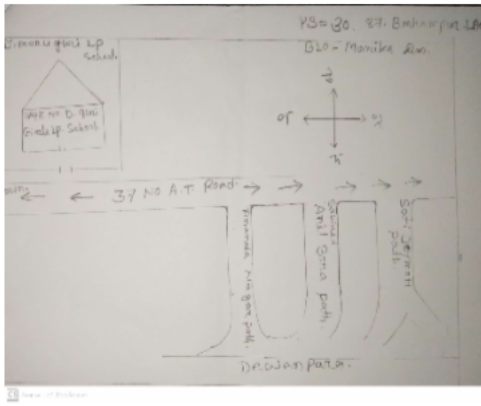

Nazri Naksha