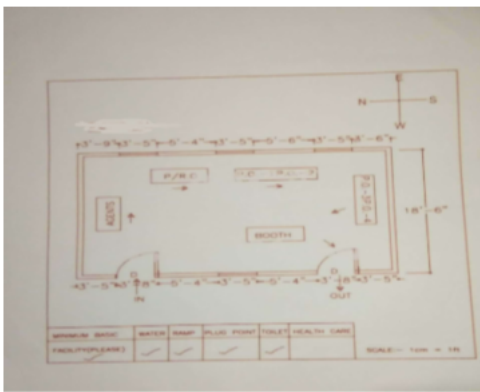

নিৰ্বাচক পঞ্জীয়ন বিষয়াৰ স্বাক্ষৰ

Nazri Naksha

Google Map View

Polling Station Building Front View

ভোটগ্ৰহন কেন্দ্ৰৰ সন্মুখৰ দৃশ্য

Cad View

Key MAP View

1 নাম : ফিৰদৌছি বহমান তালুকদাৰ পিতাৰ নাম: আব্দুল বহমান তালুকদাৰ ঘৰ নং : 00 বয়স : 54 লিঙ্গ : মহিলা	ORC0135814 ফটো উপলব্ধ	2 নাম : মজিদা বেগম পিতাৰ নাম: মীৰ হুছেইন দেৱান ঘৰ নং : 00 বয়স : 19 লিঙ্গ : মহিলা	ORC0152538 ফটো উপলব্ধ	3 নাম : বাহাৰুল ইছলাম পিতাৰ নাম: জামাল উদ্দিন ঘৰ নং : 8 ক বয়স : 35 লিঙ্গ : পুৰুষ	CCG3539477 ফটো উপলব্ধ
4 নাম : মইনা বেগম স্বামীৰ নাম: বাহাৰুল ইছলাম ঘৰ নং : 8 ক বয়স : 29 লিঙ্গ : মহিলা	CCG0183368 ফটো উপলব্ধ	5 নাম : আব্দুল আলী পিতাৰ নাম: হাছেইন আলী ঘৰ নং : 10 ক বয়স : 55 লিঙ্গ : পুৰুষ	DYB3341206 ফটো উপলব্ধ	6 নাম : ইক্ৰামুল হুছেইন পিতাৰ নাম: আব্দুল আলী ঘৰ নং : 10 ক বয়স : 27 লিঙ্গ : পুৰুষ	DYB0238907 ফটো উপলব্ধ
7 নাম : জেচমিনা বেগম পিতাৰ নাম: আবুল হুছেইন দেওয়ান ঘৰ নং : 22 বয়স : 29 লিঙ্গ : মহিলা	DYB0357210 ফটো উপলব্ধ	8 নাম : শুকুৰ হালদাৰ পিতাৰ নাম: মমতাজ উদ্দিন হালদাৰ ঘৰ নং : 43 ক বয়স : 75 লিঙ্গ : পুৰুষ	DYB2144367 ফটো উপলব্ধ	9 নাম : ৰাচিদা বেগম স্বামীৰ নাম: শুকুৰ হালদাৰ ঘৰ নং : 43 ক বয়স : 60 লিঙ্গ : মহিলা	DYB0054536 ফটো উপলব্ধ
10 নাম : জিয়াৰুল হালদাৰ পিতাৰ নাম: মন্নাফ হালদাৰ ঘৰ নং : 71 বয়স : 35 লিঙ্গ : পুৰুষ	DYB3345242 ফটো উপলব্ধ	11 নাম : ছাদ্দাম হুছেইন পিতাৰ নাম: মন্নাফ হালদাৰ ঘৰ নং : 71 বয়স : 35 লিঙ্গ : পুৰুষ	DYB3345253 ফটো উপলব্ধ	12 নাম : ছাহনাৰ্জ বেগম স্বামীৰ নাম: জিয়াৰুল হালদাৰ ঘৰ নং : 71 বয়স : 23 লিঙ্গ : মহিলা	ORC0019273 ফটো উপলব্ধ
13 নাম : চালমা খাতুন পিতাৰ নাম: ইক্ৰামুল হুছেইন ঘৰ নং : 101 ক বয়স : 35 লিঙ্গ : মহিলা	DYB0482745 ফটো উপলব্ধ	14 নাম : মজিবুৰ বহমান পিতাৰ নাম: ওৱাজ উদ্দিন ঘৰ নং : 122 ক বয়স : 46 লিঙ্গ : পুৰুষ	DYB1907068 ফটো উপলব্ধ	15 নাম : মাহিন ছুলতানা স্বামীৰ নাম: মজিবুৰ বহমান ঘৰ নং : 122 ক বয়স : 27 লিঙ্গ : মহিলা	DYB4755476 ফটো উপলব্ধ
16 নাম : কুঞ্জলতা বৰা স্বামীৰ নাম: ভৈৰব চন্দ্ৰ বৰা ঘৰ নং : 130 ক বয়স : 57 লিঙ্গ : মহিলা	DYB0023218 ফটো উপলব্ধ	17 নাম : আলাউদ্দিন বেপাৰী পিতাৰ নাম: লালু বেপাৰী ঘৰ নং : ১৩১ বয়স : 65 লিঙ্গ : পুৰুষ	DYB3340292 ফটো উপলব্ধ	18 নাম : আফছাৰ বানু স্বামীৰ নাম: আলী উদ্দিন ঘৰ নং : ১৩১ বয়স : 57 লিঙ্গ : মহিলা	DYB3340305 ফটো উপলব্ধ
19 নাম : ছালমা বেগম স্বামীৰ নাম: কাবুল সেখ ঘৰ নং : ১৩১ বয়স : 38 লিঙ্গ : মহিলা	DYB0642629 ফটো উপলব্ধ	20 নাম : ফৰিদা বেগম পিতাৰ নাম: আলাউদ্দিন বেপাৰী ঘৰ নং : ১৩১ বয়স : 28 লিঙ্গ : মহিলা	DYB0024729 ফটো উপলব্ধ	21 নাম : জায়েদা খাতুন পিতাৰ নাম: ৰজব আলী ঘৰ নং : ১৩২ বয়স : 75 লিঙ্গ : মহিলা	DYB3340372 ফটো উপলব্ধ
22 নাম : আনোৱাৰ হুছেইন পিতাৰ নাম: আব্দুল আলী ঘৰ নং : ১৩২ বয়স : 54 লিঙ্গ : পুৰুষ	DYB3340316 ফটো উপলব্ধ	23 নাম : জ্যোৎস্নাৰা বেগম স্বামীৰ নাম: আনোৱাৰ হুছেইন ঘৰ নং : ১৩২ বয়স : 44 লিঙ্গ : মহিলা	DYB3340327 ফটো উপলব্ধ	# 24 নাম : আয়েছা খাতুন স্বামীৰ নাম: দিলোৱাৰ হুছেইন ঘৰ নং : ১৩২ বয়স : 42 লিঙ্গ : মহিলা	DYB3340361 ফটো উপলব্ধ
25 নাম : জুবাইৰ আহমেদ পিতাৰ নাম: দিলোৱাৰ হুছেইন ঘৰ নং : ১৩২ বয়স : 22 লিঙ্গ : পুৰুষ	DYB0640193 ফটো উপলব্ধ	26 নাম : মুজাহিদ আলম পিতাৰ নাম: আনোৱাৰ হুছেইন ঘৰ নং : 132 বয়স : 22 লিঙ্গ : পুৰুষ	ORC0154419 ফটো উপলব্ধ	# 27 নাম : আব্দুল মতি হালদাৰ পিতাৰ নাম: আব্দুল হাই হালদাৰ ঘৰ নং : 135 বয়স : 66 লিঙ্গ : পুৰুষ	DYB3340418 ফটো উপলব্ধ
# 28 নাম : মল্লিকা বেগম স্বামীৰ নাম: আব্দুল মতি হালদাৰ ঘৰ নং : 135 বয়স : 59 লিঙ্গ : মহিলা	DYB3340429 ফটো উপলব্ধ	# 29 নাম : জুবোদা খাতুন স্বামীৰ নাম: আব্দুল মতি হালদাৰ ঘৰ নং : 135 বয়স : 43 লিঙ্গ : মহিলা	DYB3340430 ফটো উপলব্ধ	# 30 নাম : জাকিৰ হালদাৰ পিতাৰ নাম: আব্দুল মতি হালদাৰ ঘৰ নং : 135 বয়স : 39 লিঙ্গ : পুৰুষ	DYB3340441 ফটো উপলব্ধ