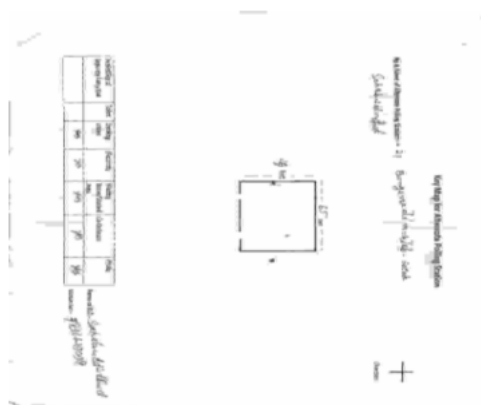

নিৰ্বাচক পঞ্জীয়ন বিষয়াৰ স্বাক্ষৰ

Nazri Naksha

Google Map View

Polling Station Building Front View

ভোটগ্রহন কেন্দ্ৰৰ সন্মুখৰ দৃশ্য

Cad View

Key MAP View

| | | | | | | | | |
|---|------------|------------|--|------------|------------|---|------------|------------|
| # 1 নাম : চুমন চুলতানা পিতাৰ নাম : চুলেমান বহমান ঘৰ নং : 144 বয়স : 21 লিঙ্গ : মহিলা | DYB4765004 | ফটো উপলব্ধ | 2 নাম : আফছানা বেগম স্বামীৰ নাম : এ বা দু ল ইছলাম ঘৰ নং : 25 বয়স : 21 লিঙ্গ : মহিলা | ORC0150607 | ফটো উপলব্ধ | 3 নাম : বে ছ মা খাতুন স্বামীৰ নাম : ফিৰুজ হুছেইন ঘৰ নং : 25 বয়স : 20 লিঙ্গ : মহিলা | ORC0150482 | ফটো উপলব্ধ |
| 4 নাম : নেকিব হুছেইন পিতাৰ নাম : আব্দুল বহিম ঘৰ নং : 81 বয়স : 30 লিঙ্গ : পুৰুষ | DYB0641035 | ফটো উপলব্ধ | 5 নাম : তনুজা বেগম পিতাৰ নাম : উচমান আলী ঘৰ নং : 64 বয়স : 27 লিঙ্গ : মহিলা | CBD0282236 | ফটো উপলব্ধ | # 6 নাম : বাহেনা খাতুন মাতৃৰ নাম : বানেটা খাতুন ঘৰ নং : 85 বয়স : 31 লিঙ্গ : মহিলা | DYB0477869 | ফটো উপলব্ধ |
| S 7 নাম : পাৰবিন বেগম স্বামীৰ নাম : কামাল হুছেইন ঘৰ নং : 87 বয়স : 24 লিঙ্গ : মহিলা | DYB0521336 | ফটো উপলব্ধ | R 8 নাম : ছাজিদ হুছেইন পিতাৰ নাম : জাকিৰ হুছেইন ঘৰ নং : 88 বয়স : 31 লিঙ্গ : পুৰুষ | DYB0598524 | ফটো উপলব্ধ | R 9 নাম : বিপুল হুছেইন পিতাৰ নাম : জাগিৰ হুছেইন ঘৰ নং : 88 বয়স : 27 লিঙ্গ : পুৰুষ | DYB0598441 | ফটো উপলব্ধ |
| 10 নাম : ছিমৰান চুলতানা পিতাৰ নাম : ছেলিম উদ্দিন বেপাৰী ঘৰ নং : 109 বয়স : 20 লিঙ্গ : মহিলা | ORC0150656 | ফটো উপলব্ধ | # 11 নাম : আফাজউদ্দিন শেখ পিতাৰ নাম : আজিমউদ্দিন শেখ ঘৰ নং : 112 বয়স : 44 লিঙ্গ : পুৰুষ | DYB3439165 | ফটো উপলব্ধ | # 12 নাম : চাহাবুদ্দিন শেখ পিতাৰ নাম : আজিমউদ্দিন শেখ ঘৰ নং : 112 বয়স : 37 লিঙ্গ : পুৰুষ | DYB3439198 | ফটো উপলব্ধ |
| 13 নাম : ইয়াচমিন বেগম স্বামীৰ নাম : আফাজউদ্দিন শেখ ঘৰ নং : 112 বয়স : 34 লিঙ্গ : মহিলা | DYB3439201 | ফটো উপলব্ধ | 14 নাম : আব্দুল হামিদ পিতাৰ নাম : আব্দুল মন্নাফ ঘৰ নং : 112 ক বয়স : 55 লিঙ্গ : পুৰুষ | DYB2736632 | ফটো উপলব্ধ | 15 নাম : চালেমা বেগম স্বামীৰ নাম : আব্দুল হামিদ ঘৰ নং : 112 ক বয়স : 48 লিঙ্গ : মহিলা | DYB2736643 | ফটো উপলব্ধ |
| 16 নাম : ছাবিব আহমেদ পিতাৰ নাম : আব্দুল হামিদ ঘৰ নং : 112 ক বয়স : 24 লিঙ্গ : পুৰুষ | DYB0543587 | ফটো উপলব্ধ | 17 নাম : গোলাপ জান স্বামীৰ নাম : নেয়াজ আলী ঘৰ নং : 113 বয়স : 62 লিঙ্গ : মহিলা | DYB3439223 | ফটো উপলব্ধ | # 18 নাম : মফিকুল আলী পিতাৰ নাম : নেয়াজ আলী শেখ ঘৰ নং : 113 বয়স : 45 লিঙ্গ : পুৰুষ | DYB3439234 | ফটো উপলব্ধ |
| 19 নাম : আহিয়া খাতুন পিতাৰ নাম : নেয়াজ আলী ঘৰ নং : 113 বয়স : 40 লিঙ্গ : মহিলা | DYB3439256 | ফটো উপলব্ধ | 20 নাম : মজিদ আলী পিতাৰ নাম : নেয়াজ আলী ঘৰ নং : 113 বয়স : 38 লিঙ্গ : পুৰুষ | DYB3439245 | ফটো উপলব্ধ | # 21 নাম : নাজমা বেগম স্বামীৰ নাম : মফিকুল আলী ঘৰ নং : 113 বয়স : 36 লিঙ্গ : মহিলা | DYB0011098 | ফটো উপলব্ধ |
| 22 নাম : আমিৰ হুছেইন পিতাৰ নাম : মুক্তাৰ হুছেইন ঘৰ নং : 113 বয়স : 22 লিঙ্গ : পুৰুষ | ORC0010124 | ফটো উপলব্ধ | 23 নাম : মুছলিমা বেগম স্বামীৰ নাম : আয়ুব আলী বাৰি ঘৰ নং : 118 বয়স : 47 লিঙ্গ : মহিলা | DYB3439278 | ফটো উপলব্ধ | 24 নাম : আছমা বেগম পিতাৰ নাম : আয়ুব আলী বাৰি ঘৰ নং : 118 বয়স : 29 লিঙ্গ : মহিলা | DYB0255463 | ফটো উপলব্ধ |
| 25 নাম : আসপিয়া বেগম স্বামীৰ নাম : মানিৰ হুছেইন ঘৰ নং : 114 বয়স : 24 লিঙ্গ : মহিলা | ORC0132696 | ফটো উপলব্ধ | # 26 নাম : হুছনাৰা বেগম স্বামীৰ নাম : চাহেব আলী বাৰি ঘৰ নং : 115 বয়স : 58 লিঙ্গ : মহিলা | DYB3439290 | ফটো উপলব্ধ | 27 নাম : ছায়েদ হুছেইন বাৰী পিতাৰ নাম : মৃত চাহেব আলী বাৰী ঘৰ নং : 115 বয়স : 39 লিঙ্গ : পুৰুষ | DYB0571646 | ফটো উপলব্ধ |
| 28 নাম : তমজিদা বেগম স্বামীৰ নাম : ছায়েদ হুছেইন বাৰী ঘৰ নং : 115 বয়স : 36 লিঙ্গ : মহিলা | DYB0571968 | ফটো উপলব্ধ | # 29 নাম : ইমৰান হুছেইন পিতাৰ নাম : ছাহেব আলী বাৰী ঘৰ নং : 115 বয়স : 33 লিঙ্গ : পুৰুষ | DYB3445247 | ফটো উপলব্ধ | 30 নাম : বাকিব হুছেইন পিতাৰ নাম : ছাহেব আলী বাৰী ঘৰ নং : 115 বয়স : 31 লিঙ্গ : পুৰুষ | DYB0256933 | ফটো উপলব্ধ |