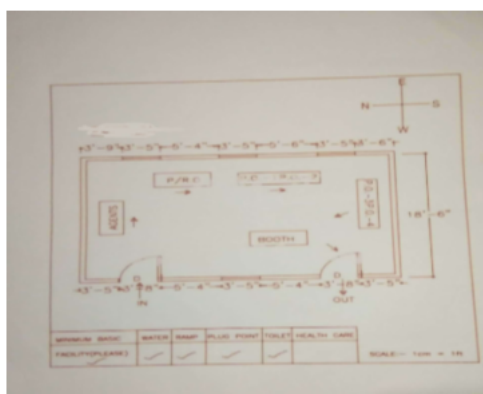

নিৰ্বাচক পঞ্জীয়ন বিষয়াৰ স্বাক্ষৰ

Nazri Naksha

Google Map View

Polling Station Building Front View

ভোটগ্রহন কেন্দ্ৰৰ সন্মুখৰ দৃশ্য

Cad View

Key MAP View

| | | | | | | | | |
|---|------------|------------|--|------------|------------|---|------------|------------|
| # 1 নাম : চুমন চুলতানা পিতাৰ নাম : চুলেমান বহমান ঘৰ নং : 144 বয়স : 21 লিঙ্গ : মহিলা | DYB4765004 | ফটো উপলব্ধ | 2 নাম : আফছানা বেগম স্বামীৰ নাম : এ বা দু ল ইছলাম ঘৰ নং : 25 বয়স : 21 লিঙ্গ : মহিলা | ORC0150607 | ফটো উপলব্ধ | 3 নাম : বে ছ মা খাতুন স্বামীৰ নাম : ফিৰুজ হুছেইন ঘৰ নং : 25 বয়স : 20 লিঙ্গ : মহিলা | ORC0150482 | ফটো উপলব্ধ |
| 4 নাম : নেকিব হুছেইন পিতাৰ নাম : আব্দুল বহিম ঘৰ নং : 81 বয়স : 30 লিঙ্গ : পুৰুষ | DYB0641035 | ফটো উপলব্ধ | 5 নাম : তনুজা বেগম পিতাৰ নাম : উচমান আলী ঘৰ নং : 64 বয়স : 27 লিঙ্গ : মহিলা | CBD0282236 | ফটো উপলব্ধ | # 6 নাম : বাহেনা খাতুন মাতৃৰ নাম : বানেটা খাতুন ঘৰ নং : 85 বয়স : 31 লিঙ্গ : মহিলা | DYB0477869 | ফটো উপলব্ধ |
| S 7 নাম : পাৰবিন বেগম স্বামীৰ নাম : কামাল হুছেইন ঘৰ নং : 87 বয়স : 24 লিঙ্গ : মহিলা | DYB0521336 | ফটো উপলব্ধ | R 8 নাম : ছাজিদ হুছেইন পিতাৰ নাম : জাকিৰ হুছেইন ঘৰ নং : 88 বয়স : 31 লিঙ্গ : পুৰুষ | DYB0598524 | ফটো উপলব্ধ | R 9 নাম : বিপুল হুছেইন পিতাৰ নাম : জাগিৰ হুছেইন ঘৰ নং : 88 বয়স : 27 লিঙ্গ : পুৰুষ | DYB0598441 | ফটো উপলব্ধ |
| 10 নাম : ছিমৰান চুলতানা পিতাৰ নাম : ছেলিম উদ্দিন বেপাৰী ঘৰ নং : 109 বয়স : 20 লিঙ্গ : মহিলা | ORC0150656 | ফটো উপলব্ধ | # 11 নাম : আফাজউদ্দিন শেখ পিতাৰ নাম : আজিমউদ্দিন শেখ ঘৰ নং : 112 বয়স : 44 লিঙ্গ : পুৰুষ | DYB3439165 | ফটো উপলব্ধ | # 12 নাম : চাহাবুদ্দিন শেখ পিতাৰ নাম : আজিমউদ্দিন শেখ ঘৰ নং : 112 বয়স : 37 লিঙ্গ : পুৰুষ | DYB3439198 | ফটো উপলব্ধ |
| 13 নাম : ইয়াচমিন বেগম স্বামীৰ নাম : আফাজউদ্দিন শেখ ঘৰ নং : 112 বয়স : 34 লিঙ্গ : মহিলা | DYB3439201 | ফটো উপলব্ধ | 14 নাম : আব্দুল হামিদ পিতাৰ নাম : আব্দুল মন্নাফ ঘৰ নং : 112 ক বয়স : 55 লিঙ্গ : পুৰুষ | DYB2736632 | ফটো উপলব্ধ | 15 নাম : চালেমা বেগম স্বামীৰ নাম : আব্দুল হামিদ ঘৰ নং : 112 ক বয়স : 48 লিঙ্গ : মহিলা | DYB2736643 | ফটো উপলব্ধ |
| 16 নাম : ছাবিব আহমেদ পিতাৰ নাম : আব্দুল হামিদ ঘৰ নং : 112 ক বয়স : 24 লিঙ্গ : পুৰুষ | DYB0543587 | ফটো উপলব্ধ | 17 নাম : গোলাপ জান স্বামীৰ নাম : নেয়াজ আলী ঘৰ নং : 113 বয়স : 62 লিঙ্গ : মহিলা | DYB3439223 | ফটো উপলব্ধ | # 18 নাম : মফিকুল আলী পিতাৰ নাম : নেয়াজ আলী শেখ ঘৰ নং : 113 বয়স : 45 লিঙ্গ : পুৰুষ | DYB3439234 | ফটো উপলব্ধ |
| 19 নাম : আহিয়া খাতুন পিতাৰ নাম : নেয়াজ আলী ঘৰ নং : 113 বয়স : 40 লিঙ্গ : মহিলা | DYB3439256 | ফটো উপলব্ধ | 20 নাম : মজিদ আলী পিতাৰ নাম : নেয়াজ আলী ঘৰ নং : 113 বয়স : 38 লিঙ্গ : পুৰুষ | DYB3439245 | ফটো উপলব্ধ | # 21 নাম : নাজমা বেগম স্বামীৰ নাম : মফিকুল আলী ঘৰ নং : 113 বয়স : 36 লিঙ্গ : মহিলা | DYB0011098 | ফটো উপলব্ধ |
| 22 নাম : আমিৰ হুছেইন পিতাৰ নাম : মুক্তাৰ হুছেইন ঘৰ নং : 113 বয়স : 22 লিঙ্গ : পুৰুষ | ORC0010124 | ফটো উপলব্ধ | 23 নাম : মুছলিমা বেগম স্বামীৰ নাম : আয়ুব আলী বাৰি ঘৰ নং : 118 বয়স : 47 লিঙ্গ : মহিলা | DYB3439278 | ফটো উপলব্ধ | 24 নাম : আছমা বেগম পিতাৰ নাম : আয়ুব আলী বাৰি ঘৰ নং : 118 বয়স : 29 লিঙ্গ : মহিলা | DYB0255463 | ফটো উপলব্ধ |
| 25 নাম : আসপিয়া বেগম স্বামীৰ নাম : মানিৰ হুছেইন ঘৰ নং : 114 বয়স : 24 লিঙ্গ : মহিলা | ORC0132696 | ফটো উপলব্ধ | # 26 নাম : হুছনাৰা বেগম স্বামীৰ নাম : চাহেব আলী বাৰি ঘৰ নং : 115 বয়স : 58 লিঙ্গ : মহিলা | DYB3439290 | ফটো উপলব্ধ | 27 নাম : ছায়েদ হুছেইন বাৰী পিতাৰ নাম : মৃত চাহেব আলী বাৰী ঘৰ নং : 115 বয়স : 39 লিঙ্গ : পুৰুষ | DYB0571646 | ফটো উপলব্ধ |
| 28 নাম : তমজিদা বেগম স্বামীৰ নাম : ছায়েদ হুছেইন বাৰী ঘৰ নং : 115 বয়স : 36 লিঙ্গ : মহিলা | DYB0571968 | ফটো উপলব্ধ | # 29 নাম : ইমৰান হুছেইন পিতাৰ নাম : ছাহেব আলী বাৰী ঘৰ নং : 115 বয়স : 33 লিঙ্গ : পুৰুষ | DYB3445247 | ফটো উপলব্ধ | 30 নাম : বাকিব হুছেইন পিতাৰ নাম : ছাহেব আলী বাৰী ঘৰ নং : 115 বয়স : 31 লিঙ্গ : পুৰুষ | DYB0256933 | ফটো উপলব্ধ |