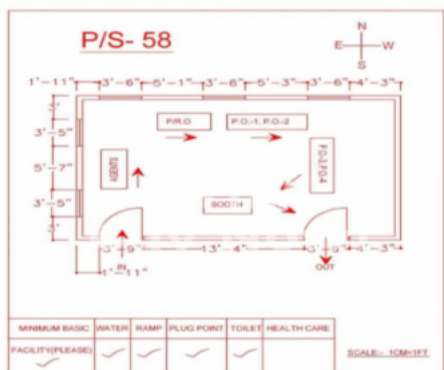

নিৰ্বাচক পঞ্জীয়ন বিষয়াৰ স্বাক্ষৰ

Nazri Naksha

Google Map View

Polling Station Building Front View

ভোটগ্ৰহন কেন্দ্ৰৰ সন্মুখৰ দৃশ্য

Cad View

Key MAP View

1 নাম : প্রফুল্ল বৰা পিতাৰ নাম: মনেশ্বৰ বৰা ঘৰ নং : ১ বয়স : 57 লিঙ্গ : পুৰুষ	DYB5034560 ফটো উপলব্ধ	2 নাম : বীতা বৰা পিতাৰ নাম: প্রফুল্ল বৰা ঘৰ নং : ১ বয়স : 51 লিঙ্গ : মহিলা	DYB5034571 ফটো উপলব্ধ	3 নাম : কল্পনা বৰা পিতাৰ নাম: প্রফুল্ল বৰা ঘৰ নং : ১ বয়স : 33 লিঙ্গ : মহিলা	DYB0374074 ফটো উপলব্ধ
4 নাম : অল্পনা বৰা পিতাৰ নাম: প্রফুল্ল বৰা ঘৰ নং : ১ বয়স : 29 লিঙ্গ : মহিলা	DYB0255505 ফটো উপলব্ধ	5 নাম : জিতু বৰা পিতাৰ নাম: মোহোৰাম বৰা ঘৰ নং : ২ বয়স : 52 লিঙ্গ : পুৰুষ	DYB5034582 ফটো উপলব্ধ	6 নাম : ত্ৰিদিপ বৰা পিতাৰ নাম: মহেন্দ্ৰ বৰা ঘৰ নং : ৩ বয়স : 53 লিঙ্গ : পুৰুষ	DYB5034606 ফটো উপলব্ধ
7 নাম : বিনমণি শইকীয়া বৰা স্বামীৰ নাম: ত্ৰিদিপ বৰা ঘৰ নং : ৩ বয়স : 49 লিঙ্গ : মহিলা	DYB5034628 ফটো উপলব্ধ	8 নাম : নবনিতা বৰা পিতাৰ নাম: ত্ৰিদিপ বৰা ঘৰ নং : ৩ বয়স : 24 লিঙ্গ : মহিলা	DYB0473009 ফটো উপলব্ধ	9 নাম : কৃষ্ণা বৰা পিতাৰ নাম: ত্ৰিদিপ বৰা ঘৰ নং : ৩ বয়স : 19 লিঙ্গ : মহিলা	ORC0121095 ফটো উপলব্ধ
10 নাম : ধৰ্মেন্দ্ৰ বৰা পিতাৰ নাম: মহেন্দ্ৰ বৰা ঘৰ নং : ৩ক বয়স : 50 লিঙ্গ : পুৰুষ	DYB5034617 ফটো উপলব্ধ	# 11 নাম : বেংকা শইকীয়া স্বামীৰ নাম: ধৰ্মেন্দ্ৰ বৰা ঘৰ নং : ৩ক বয়স : 42 লিঙ্গ : মহিলা	BMX4737251 ফটো উপলব্ধ	12 নাম : সোমেশ্বৰী বৰা স্বামীৰ নাম: মনেশ্বৰ বৰা ঘৰ নং : ৪ বয়স : 73 লিঙ্গ : মহিলা	DYB5034651 ফটো উপলব্ধ
13 নাম : ধন বৰা পিতাৰ নাম: মনেশ্বৰ বৰা ঘৰ নং : ৪ বয়স : 47 লিঙ্গ : পুৰুষ	DYB5034662 ফটো উপলব্ধ	14 নাম : মুক্তিদাস বৰা স্বামীৰ নাম: ধন বৰা ঘৰ নং : ৪ বয়স : 34 লিঙ্গ : মহিলা	DYB0136069 ফটো উপলব্ধ	15 নাম : বিজয় বৰা পিতাৰ নাম: বিপিন চন্দ্ৰ বৰা ঘৰ নং : ৫ বয়স : 53 লিঙ্গ : পুৰুষ	DYB5034673 ফটো উপলব্ধ
16 নাম : যামিনী বৰা স্বামীৰ নাম: বিজয় বৰা ঘৰ নং : ৫ বয়স : 47 লিঙ্গ : মহিলা	DYB5034684 ফটো উপলব্ধ	17 নাম : কিৰণ বৰা স্বামীৰ নাম: লোকেশ্বৰ বৰা ঘৰ নং : ৬ বয়স : 72 লিঙ্গ : মহিলা	DYB5034708 ফটো উপলব্ধ	18 নাম : ভাৰত বৰা পিতাৰ নাম: লোকেশ্বৰ বৰা ঘৰ নং : ৬ বয়স : 40 লিঙ্গ : পুৰুষ	DYB5034719 ফটো উপলব্ধ
19 নাম : জয়ন্তী বৰা স্বামীৰ নাম: ভাৰত বৰা ঘৰ নং : ৬ বয়স : 32 লিঙ্গ : মহিলা	DYB5043276 ফটো উপলব্ধ	20 নাম : বসন্ত বৰা পিতাৰ নাম: বিপিন চন্দ্ৰ বৰা ঘৰ নং : ৭ বয়স : 48 লিঙ্গ : পুৰুষ	DYB5034731 ফটো উপলব্ধ	21 নাম : ৰূপা মনি শইকীয়া স্বামীৰ নাম: বসন্ত বৰা ঘৰ নং : ৭ বয়স : 39 লিঙ্গ : মহিলা	DYB5034742 ফটো উপলব্ধ
22 নাম : পবিত্ৰ বৰা পিতাৰ নাম: মোহোৰাম বৰা ঘৰ নং : ৮ বয়স : 55 লিঙ্গ : পুৰুষ	DYB5034764 ফটো উপলব্ধ	23 নাম : শ্ৰেয়ালী বৰা পিতাৰ নাম: পবিত্ৰ বৰা ঘৰ নং : ৮ বয়স : 50 লিঙ্গ : মহিলা	DYB5034775 ফটো উপলব্ধ	24 নাম : বিন্টু বৰা পিতাৰ নাম: পবিত্ৰ বৰা ঘৰ নং : ৮ বয়স : 32 লিঙ্গ : পুৰুষ	DYB1847036 ফটো উপলব্ধ
25 নাম : জিন্টু বৰা পিতাৰ নাম: পবিত্ৰ বৰা ঘৰ নং : ৮ বয়স : 30 লিঙ্গ : পুৰুষ	DYB1847025 ফটো উপলব্ধ	26 নাম : সোনালী বৰা পিতাৰ নাম: নবীন বৰা ঘৰ নং : ৮ বয়স : 26 লিঙ্গ : মহিলা	CLT0266015 ফটো উপলব্ধ	27 নাম : দীপ্তি বৰা পিতাৰ নাম: কনক বৰা ঘৰ নং : ৮ক বয়স : 48 লিঙ্গ : মহিলা	DYB5034786 ফটো উপলব্ধ
28 নাম : নিতিশা বৰা পিতাৰ নাম: কনক বৰা ঘৰ নং : ৮ক বয়স : 21 লিঙ্গ : মহিলা	ORC0088781 ফটো উপলব্ধ	29 নাম : বেণু বৰা স্বামীৰ নাম: ডিম্বেশ্বৰ বৰা ঘৰ নং : ৯ বয়স : 60 লিঙ্গ : মহিলা	DYB5034800 ফটো উপলব্ধ	30 নাম : মানস জ্যোতি বৰা পিতাৰ নাম: ডিম্বেশ্বৰ বৰা ঘৰ নং : ৯ বয়স : 34 লিঙ্গ : পুৰুষ	DYB1847003 ফটো উপলব্ধ