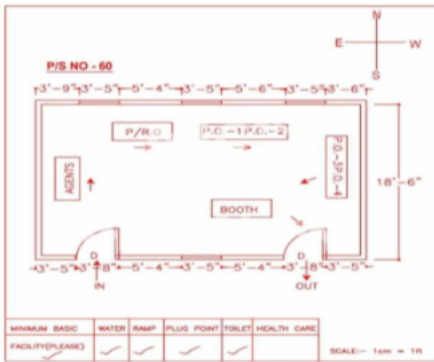

নিৰ্বাচক পঞ্জীয়ন বিষয়াৰ স্বাক্ষৰ

Nazri Naksha

Google Map View

Polling Station Building Front View

ভোটগ্ৰহন কেন্দ্ৰৰ সন্মুখৰ দৃশ্য

Cad View

Key MAP View

1 নাম : পোনামাই কোঁচ স্বামীৰ নাম: চন্দ্ৰকান্ত কোঁচ ঘৰ নং : 161 ক বয়স : 66 লিঙ্গ : মহিলা	DYB4639423	ফটো উপলব্ধ	2 নাম : বাতুল কোঁচ পিতাৰ নাম: চন্দ্ৰকান্ত কোঁচ ঘৰ নং : 161 ক বয়স : 38 লিঙ্গ : পুৰুষ	DYB4639456	ফটো উপলব্ধ	3 নাম : ডিম্বেশ্বৰ কোঁচ পিতাৰ নাম: নন্দিৰাম কোঁচ ঘৰ নং : 162 আ বয়স : 67 লিঙ্গ : মহিলা	DYB4639467	ফটো উপলব্ধ
4 নাম : ভাৰতী কোঁচ স্বামীৰ নাম: ডিম্বেশ্বৰ কোঁচ ঘৰ নং : 162 ক বয়স : 55 লিঙ্গ : মহিলা	DYB4639478	ফটো উপলব্ধ	5 নাম : উৎপলা কোঁচ পিতাৰ নাম: ডিম্বেশ্বৰ কোঁচ ঘৰ নং : 162 ক বয়স : 37 লিঙ্গ : মহিলা	DYB0184945	ফটো উপলব্ধ	6 নাম : চাকিৰাম কোঁচ পিতাৰ নাম: নন্দিৰাম কোঁচ ঘৰ নং : 163 ক বয়স : 62 লিঙ্গ : পুৰুষ	DYB4639489	ফটো উপলব্ধ
7 নাম : ভাৰতী কোঁচ স্বামীৰ নাম: চাকিৰাম কোঁচ ঘৰ নং : 163 ক বয়স : 55 লিঙ্গ : মহিলা	DYB4639490	ফটো উপলব্ধ	8 নাম : মনালিছা কোঁচ পিতাৰ নাম: চাকিৰাম কোঁচ ঘৰ নং : 163 ক বয়স : 36 লিঙ্গ : মহিলা	DYB4637256	ফটো উপলব্ধ	9 নাম : লাকী কোঁচ পিতাৰ নাম: চাকিৰাম কোঁচ ঘৰ নং : 163 ক বয়স : 35 লিঙ্গ : মহিলা	DYB4637278	ফটো উপলব্ধ
10 নাম : ময়ূৰ কোঁচ পিতাৰ নাম: চাকিৰাম কোঁচ ঘৰ নং : 163 ক বয়স : 31 লিঙ্গ : পুৰুষ	DYB4642620	ফটো উপলব্ধ	11 নাম : নবীন চন্দ্ৰ কোঁচ পিতাৰ নাম: সোমেশ্বৰ কোঁচ ঘৰ নং : 164 ক বয়স : 65 লিঙ্গ : পুৰুষ	DYB4639503	ফটো উপলব্ধ	12 নাম : সৰুমাই কোঁচ স্বামীৰ নাম: নবীন চন্দ্ৰ কোঁচ ঘৰ নং : 164 ক বয়স : 55 লিঙ্গ : মহিলা	DYB4639514	ফটো উপলব্ধ
13 নাম : দিপাংকৰ বৰা পিতাৰ নাম: যোগেশ্বৰ বৰা ঘৰ নং : 164 ক বয়স : 32 লিঙ্গ : পুৰুষ	DYB4643178	ফটো উপলব্ধ	14 নাম : বাতুল কোঁচ পিতাৰ নাম: নবীন চন্দ্ৰ কোঁচ ঘৰ নং : 164 ক বয়স : 30 লিঙ্গ : পুৰুষ	DYB4643123	ফটো উপলব্ধ	15 নাম : ৰাজ কোঁচ পিতাৰ নাম: নবীন কোঁচ ঘৰ নং : 164 ক বয়স : 29 লিঙ্গ : পুৰুষ	DYB0048926	ফটো উপলব্ধ
16 নাম : লিলিমাই কলিতা স্বামীৰ নাম: মোলাৰাম কলিতা ঘৰ নং : 165 ক বয়স : 67 লিঙ্গ : মহিলা	DYB4639536	ফটো উপলব্ধ	17 নাম : দীপামনি ভঞা পিতাৰ নাম: মোলাৰাম কলিতা ঘৰ নং : 165 আ বয়স : 44 লিঙ্গ : মহিলা	ORC0140632	ফটো উপলব্ধ	18 নাম : দীপজ্যোতি কলিতা পিতাৰ নাম: মোলাৰাম কলিতা ঘৰ নং : 165 ক বয়স : 39 লিঙ্গ : পুৰুষ	DYB4639558	ফটো উপলব্ধ
19 নাম : নিপেন হাজৰিকা পিতাৰ নাম: টঙ্কেশ্বৰ হাজৰিকা ঘৰ নং : 166 ক বয়স : 57 লিঙ্গ : পুৰুষ	DYB4639569	ফটো উপলব্ধ	20 নাম : মনিকা বৰা হাজৰিকা স্বামীৰ নাম: নিপেন হাজৰিকা ঘৰ নং : 166 ক বয়স : 42 লিঙ্গ : মহিলা	DYB4637303	ফটো উপলব্ধ	21 নাম : লুহিত কলিতা পিতাৰ নাম: মহেন্দ্ৰ কলিতা ঘৰ নং : 167 ক বয়স : 45 লিঙ্গ : পুৰুষ	DYB4639570	ফটো উপলব্ধ
22 নাম : বাবুল দাস পিতাৰ নাম: ৰধা চৰন দাস ঘৰ নং : 168 ক বয়স : 65 লিঙ্গ : পুৰুষ	DYB4639592	ফটো উপলব্ধ	23 নাম : কিৰণ দাস স্বামীৰ নাম: বাবুল দাস ঘৰ নং : 168 ক বয়স : 60 লিঙ্গ : মহিলা	DYB4639605	ফটো উপলব্ধ	24 নাম : চন্দ্ৰ কান্ত দাস পিতাৰ নাম: পদ্ম কান্ত দাস ঘৰ নং : 168 ক বয়স : 58 লিঙ্গ : পুৰুষ	DYB0183830	ফটো উপলব্ধ
25 নাম : বুন কাকতি স্বামীৰ নাম: চন্দ্ৰ কান্ত দাস ঘৰ নং : 168 ক বয়স : 55 লিঙ্গ : মহিলা	DYB0183681	ফটো উপলব্ধ	26 নাম : জাগতি দাস পিতাৰ নাম: চন্দ্ৰ কান্ত দাস ঘৰ নং : 168 ক বয়স : 29 লিঙ্গ : মহিলা	DYB0183632	ফটো উপলব্ধ	27 নাম : দেৱশ্ৰী দাস পিতাৰ নাম: চন্দ্ৰ কান্ত দাস ঘৰ নং : 168 ক বয়স : 23 লিঙ্গ : মহিলা	DYB0623249	ফটো উপলব্ধ
28 নাম : পৰিসিতা মনি বৰা পিতাৰ নাম: যশী কুমাৰ বৰা ঘৰ নং : 169 বয়স : 22 লিঙ্গ : মহিলা	ORC0123091	ফটো উপলব্ধ	29 নাম : ভূপেন বৰদলৈ পিতাৰ নাম: তগৰ বৰদলৈ ঘৰ নং : 169 বয়স : 60 লিঙ্গ : পুৰুষ	DYB4639672	ফটো উপলব্ধ	30 নাম : যশী বৰা পিতাৰ নাম: মিনাৰাম বৰা ঘৰ নং : 169 ক বয়স : 57 লিঙ্গ : পুৰুষ	DYB4639616	ফটো উপলব্ধ