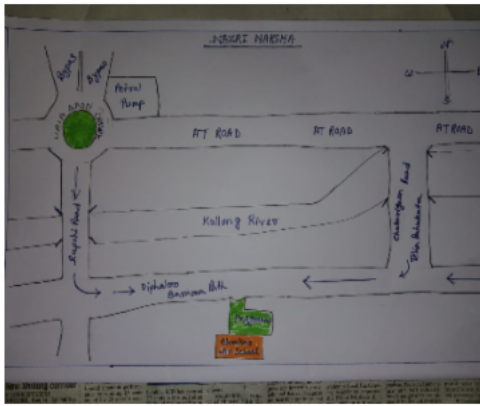

Nazri Naksha