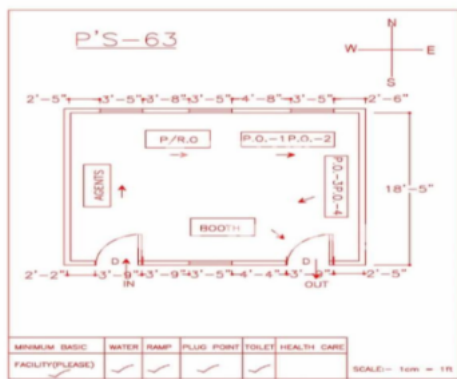

নিৰ্বাচক পঞ্জীয়ন বিষয়াৰ স্বাক্ষৰ

Nazri Naksha

Google Map View

Polling Station Building Front View

ভোটগ্ৰহন কেন্দ্ৰৰ সন্মুখৰ দৃশ্য

Cad View

Key MAP View

1 নাম : দণ্ডি বৰা পিতাৰ নাম : নন্দি বৰা ঘৰ নং : 1 বয়স : 97 লিঙ্গ : পুৰুষ	DYB5634617 ফটো উপলব্ধ	2 নাম : প্ৰনেশ বৰা পিতাৰ নাম : লক্ষীৰাম বৰা ঘৰ নং : 1 বয়স : 70 লিঙ্গ : পুৰুষ	DYB5634571 ফটো উপলব্ধ	3 নাম : গিল্লু বোৱা স্বামীৰ নাম : প্ৰনেশ বৰা ঘৰ নং : 1 বয়স : 66 লিঙ্গ : মহিলা	DYB5634593 ফটো উপলব্ধ
4 নাম : দিপু বৰা পিতাৰ নাম : প্ৰনেশ বৰা ঘৰ নং : 1 বয়স : 40 লিঙ্গ : পুৰুষ	DYB5634628 ফটো উপলব্ধ	5 নাম : দিজু মনি বৰা পিতাৰ নাম : প্ৰনেশ বৰা ঘৰ নং : 1 বয়স : 33 লিঙ্গ : পুৰুষ	DYB5634639 ফটো উপলব্ধ	6 নাম : জয়া গঞ্জ স্বামীৰ নাম : দিপু বৰা ঘৰ নং : 1 বয়স : 30 লিঙ্গ : মহিলা	ORC0022871 ফটো উপলব্ধ
7 নাম : লক্ষীধৰ বৰা পিতাৰ নাম : বুপাৰাম বৰা ঘৰ নং : 2 বয়স : 63 লিঙ্গ : পুৰুষ	DYB5634640 ফটো উপলব্ধ	8 নাম : বুমী বৰা স্বামীৰ নাম : লক্ষীধৰ বৰা ঘৰ নং : 2 বয়স : 58 লিঙ্গ : মহিলা	DYB5634651 ফটো উপলব্ধ	9 নাম : ধন বৰা পিতাৰ নাম : লক্ষীধৰ বৰা ঘৰ নং : 2 বয়স : 40 লিঙ্গ : পুৰুষ	DYB5634662 ফটো উপলব্ধ
10 নাম : পিংকু বৰা পিতাৰ নাম : লক্ষীধৰ বৰা ঘৰ নং : 2 বয়স : 39 লিঙ্গ : পুৰুষ	DYB5640459 ফটো উপলব্ধ	11 নাম : দীপেন বৰা পিতাৰ নাম : লক্ষীধৰ বৰা ঘৰ নং : 2 বয়স : 34 লিঙ্গ : পুৰুষ	DYB5640460 ফটো উপলব্ধ	12 নাম : আনন্দ বৰা পিতাৰ নাম : বুপাৰাম বৰা ঘৰ নং : 3 বয়স : 53 লিঙ্গ : পুৰুষ	DYB5634673 ফটো উপলব্ধ
13 নাম : লীলাৱতী বৰা স্বামীৰ নাম : আনন্দ বৰা ঘৰ নং : 3 বয়স : 52 লিঙ্গ : মহিলা	DYB5634684 ফটো উপলব্ধ	14 নাম : বৰ্ণালী বৰা পিতাৰ নাম : আনন্দ বৰা ঘৰ নং : 3 বয়স : 20 লিঙ্গ : মহিলা	ORC0130641 ফটো উপলব্ধ	15 নাম : হলী বৰা পিতাৰ নাম : লাহিৰাম বৰা ঘৰ নং : 8 বয়স : 73 লিঙ্গ : পুৰুষ	DYB5634695 ফটো উপলব্ধ
16 নাম : সবছোবালী বৰা স্বামীৰ নাম : হলী বৰা ঘৰ নং : 8 বয়স : 58 লিঙ্গ : মহিলা	DYB5634708 ফটো উপলব্ধ	17 নাম : অমল বৰা পিতাৰ নাম : হলী বৰা ঘৰ নং : 8 বয়স : 41 লিঙ্গ : পুৰুষ	DYB5634719 ফটো উপলব্ধ	18 নাম : দুলােশ্বৰ বৰা পিতাৰ নাম : হলীৰাম বৰা ঘৰ নং : 04 বয়স : 38 লিঙ্গ : পুৰুষ	DYB5634720 ফটো উপলব্ধ
19 নাম : নন্দেশ্বৰী বৰা স্বামীৰ নাম : চন্দ্ৰ বৰা ঘৰ নং : 5 বয়স : 63 লিঙ্গ : মহিলা	DYB5634742 ফটো উপলব্ধ	20 নাম : অলকা নন্দ বৰা পিতাৰ নাম : চন্দ্ৰ বৰা ঘৰ নং : 5 বয়স : 47 লিঙ্গ : পুৰুষ	DYB5634764 ফটো উপলব্ধ	21 নাম : সুনালি খাকলাৰী বৰা স্বামীৰ নাম : অমল বৰা ঘৰ নং : 5 বয়স : 25 লিঙ্গ : মহিলা	DYB0324491 ফটো উপলব্ধ
22 নাম : বসেশ্বৰ বৰা পিতাৰ নাম : গোপাল বৰা ঘৰ নং : 6 বয়স : 60 লিঙ্গ : পুৰুষ	DYB5634797 ফটো উপলব্ধ	23 নাম : দিপালী বৰা স্বামীৰ নাম : বসেশ্বৰ বৰা ঘৰ নং : 6 বয়স : 56 লিঙ্গ : মহিলা	DYB5634833 ফটো উপলব্ধ	24 নাম : উপেন বৰা পিতাৰ নাম : গোপাল বৰা ঘৰ নং : 6 বয়স : 52 লিঙ্গ : পুৰুষ	DYB5634811 ফটো উপলব্ধ
25 নাম : ববী বৰা পিতাৰ নাম : প্ৰফুল্ল বৰা ঘৰ নং : 6 বয়স : 51 লিঙ্গ : মহিলা	DYB5634844 ফটো উপলব্ধ	26 নাম : টুটু বৰা স্বামীৰ নাম : উপেন বৰা ঘৰ নং : 6 বয়স : 43 লিঙ্গ : মহিলা	DYB0272690 ফটো উপলব্ধ	27 নাম : লক্ষ্যজ্যোতি বৰা পিতাৰ নাম : বমেশ্বৰ বৰা ঘৰ নং : 06 বয়স : 27 লিঙ্গ : পুৰুষ	DYB0210278 ফটো উপলব্ধ
28 নাম : এজেলিকা শইকীয়া স্বামীৰ নাম : লক্ষ্যজ্যোতি বৰা ঘৰ নং : 6 বয়স : 27 লিঙ্গ : মহিলা	ORC0109181 ফটো উপলব্ধ	29 নাম : পূজাশ্ৰী বৰা মাতৃৰ নাম : ববী বৰা ঘৰ নং : 6 বয়স : 26 লিঙ্গ : মহিলা	ORC0089656 ফটো উপলব্ধ	E 30 নাম : পূজাশ্ৰী বৰা মাতৃৰ নাম : ববী বৰা ঘৰ নং : 6 বয়স : 25 লিঙ্গ : মহিলা	ORC0043521 ফটো উপলব্ধ