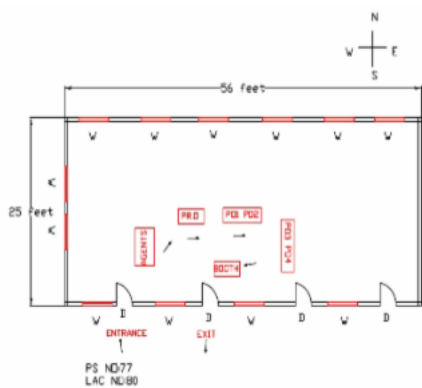

নিৰ্বাচক পঞ্জীয়ন বিষয়াৰ স্বাক্ষৰ

Nazri Naksha

Google Map View

Polling Station Building Front View

ভোটগ্রহন কেন্দ্ৰৰ সন্মুখৰ দৃশ্য

Cad View

Key MAP View

1 নাম : অৰূপ ডেকা পিতাৰ নাম: অতুল ডেকা ঘৰ নং : 00 বয়স : 34 লিঙ্গ : পুৰুষ	CTH0365361 ফটো উপলব্ধ	2 নাম : জয়ন্ত নাথ পিতাৰ নাম: তিলেশ্বৰ নাথ ঘৰ নং : 00 বয়স : 30 লিঙ্গ : পুৰুষ	CTH0365338 ফটো উপলব্ধ	3 নাম : কৈলাশ প্ৰাণ বৈষ্ণৱ পিতাৰ নাম: প্ৰবিত বৈষ্ণৱ ঘৰ নং : 1 বয়স : 25 লিঙ্গ : পুৰুষ	CTH2405660 ফটো উপলব্ধ
E 4 নাম : বুধিৰাম ডেকা পিতাৰ নাম: ভোমৰৰ ডেকা ঘৰ নং : 2 বয়স : 66 লিঙ্গ : পুৰুষ	CTH1944667 ফটো উপলব্ধ	E 5 নাম : পুহিতা ডেকা স্বামীৰ নাম: বুধিৰাম ডেকা ঘৰ নং : 2 বয়স : 60 লিঙ্গ : মহিলা	CTH1944678 ফটো উপলব্ধ	E 6 নাম : বিউতী ডেকা পিতাৰ নাম: বুধিৰাম ডেকা ঘৰ নং : 2 বয়স : 39 লিঙ্গ : মহিলা	CTH0011456 ফটো উপলব্ধ
7 নাম : পুতুকন ডেকা পিতাৰ নাম: প্ৰদীপ ডেকা ঘৰ নং : 2 বয়স : 33 লিঙ্গ : পুৰুষ	CTH0556183 ফটো উপলব্ধ	8 নাম : দিপু মনি ডেকা পিতাৰ নাম: বুধিৰাম ডেকা ঘৰ নং : 2 বয়স : 27 লিঙ্গ : পুৰুষ	CTH0316349 ফটো উপলব্ধ	9 নাম : বিপুল ডেকা পিতাৰ নাম: দলৈ ডেকা ঘৰ নং : 9 বয়স : 46 লিঙ্গ : পুৰুষ	CTH1944690 ফটো উপলব্ধ
10 নাম : প্ৰনতি ডেকা পিতাৰ নাম: অৰুন ডেকা ঘৰ নং : 9 বয়স : 37 লিঙ্গ : মহিলা	CTH2168130 ফটো উপলব্ধ	11 নাম : বাকেশ ডেকা পিতাৰ নাম: দলৈ ডেকা ঘৰ নং : 03 বয়স : 31 লিঙ্গ : পুৰুষ	CTH0511865 ফটো উপলব্ধ	12 নাম : বাৰ্জেন ডেকা পিতাৰ নাম: মালৌ ডেকা ঘৰ নং : 04 বয়স : 58 লিঙ্গ : পুৰুষ	CTH1944769 ফটো উপলব্ধ
13 নাম : গজেন ডেকা পিতাৰ নাম: মালৌ ডেকা ঘৰ নং : 4 বয়স : 55 লিঙ্গ : পুৰুষ	CTH1944747 ফটো উপলব্ধ	14 নাম : স্বপ্না ডেকা স্বামীৰ নাম: গজেন ডেকা ঘৰ নং : 4 বয়স : 51 লিঙ্গ : মহিলা	CTH1944758 ফটো উপলব্ধ	15 নাম : ফুলেশ্বৰী ডেকা স্বামীৰ নাম: বাৰ্জেন ডেকা ঘৰ নং : 04 বয়স : 50 লিঙ্গ : মহিলা	CTH1944770 ফটো উপলব্ধ
16 নাম : বিশ্বজিত ডেকা পিতাৰ নাম: গজেন ডেকা ঘৰ নং : 4 বয়স : 29 লিঙ্গ : পুৰুষ	CTH0011457 ফটো উপলব্ধ	17 নাম : নৱজ্যোতি ডেকা পিতাৰ নাম: বাৰ্জেন ডেকা ঘৰ নং : 4 বয়স : 26 লিঙ্গ : পুৰুষ	CTH0253641 ফটো উপলব্ধ	18 নাম : ৰীতাসী দেউৰী স্বামীৰ নাম: বিশ্বজিত ডেকা ঘৰ নং : 4 বয়স : 26 লিঙ্গ : মহিলা	CTH0544262 ফটো উপলব্ধ
19 নাম : টিনা বেপী স্বামীৰ নাম: নৱজ্যোতি ডেকা ঘৰ নং : 4 বয়স : 24 লিঙ্গ : মহিলা	CTH0517466 ফটো উপলব্ধ	20 নাম : ৰূপজ্যোতি ডেকা পিতাৰ নাম: বাৰ্জেন ডেকা ঘৰ নং : 4 বয়স : 22 লিঙ্গ : পুৰুষ	CTH2299782 ফটো উপলব্ধ	21 নাম : জয়ন্ত ডেকা পিতাৰ নাম: ভদ্ৰ ডেকা ঘৰ নং : 5 বয়স : 41 লিঙ্গ : পুৰুষ	CTH1944781 ফটো উপলব্ধ
22 নাম : পুষ্পেন্দ্ৰ ডেকা পিতাৰ নাম: শিব ডেকা ঘৰ নং : 6 বয়স : 65 লিঙ্গ : পুৰুষ	CTH1944849 ফটো উপলব্ধ	23 নাম : নিৰমাই ডেকা স্বামীৰ নাম: পুষ্পেন্দ্ৰ ডেকা ঘৰ নং : 6 বয়স : 49 লিঙ্গ : মহিলা	CTH1944850 ফটো উপলব্ধ	24 নাম : হৰেন ডেকা পিতাৰ নাম: পুষ্পেন্দ্ৰ ডেকা ঘৰ নং : 6 বয়স : 26 লিঙ্গ : পুৰুষ	CTH2357457 ফটো উপলব্ধ
25 নাম : প্ৰিয়ংকা ডেকা স্বামীৰ নাম: পংকজ ডেকা ঘৰ নং : 6 বয়স : 21 লিঙ্গ : মহিলা	CTH2377471 ফটো উপলব্ধ	26 নাম : নকুল ডেকা পিতাৰ নাম: শিব ডেকা ঘৰ নং : 9 বয়স : 59 লিঙ্গ : পুৰুষ	CTH1944861 ফটো উপলব্ধ	27 নাম : বৰিতা ডেকা স্বামীৰ নাম: নকুল ডেকা ঘৰ নং : 9 বয়স : 54 লিঙ্গ : মহিলা	CTH1944872 ফটো উপলব্ধ
28 নাম : কংকন ডেকা পিতাৰ নাম: নকুল ডেকা ঘৰ নং : 7 বয়স : 33 লিঙ্গ : পুৰুষ	CTH0517656 ফটো উপলব্ধ	29 নাম : গকুল ডেকা পিতাৰ নাম: শিব ডেকা ঘৰ নং : 8 বয়স : 69 লিঙ্গ : পুৰুষ	CTH1944883 ফটো উপলব্ধ	30 নাম : কলিমাই ডেকা স্বামীৰ নাম: গকুল ডেকা ঘৰ নং : 8 বয়স : 64 লিঙ্গ : মহিলা	CTH1944894 ফটো উপলব্ধ