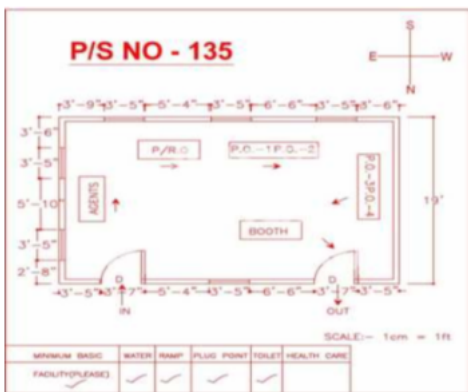

Nazri Naksha

Google Map View

Polling Station Building Front View

ভোটগ্ৰহন কেন্দ্ৰৰ সন্মুখৰ দৃশ্য

Cad View

Key MAP View