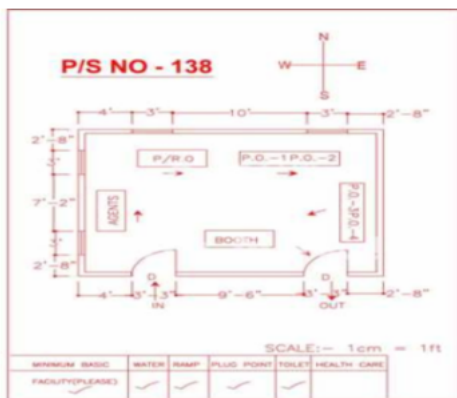

নিৰ্বাচক পঞ্জীয়ন বিষয়াৰ স্বাক্ষৰ

Nazri Naksha

Google Map View

Polling Station Building Front View

ভোটগ্ৰহন কেন্দ্ৰৰ সন্মুখৰ দৃশ্য

Cad View

Key MAP View

1 নাম : মহম্মদ আলী পিতাৰ নাম: জমিৰ হুচেইন ঘৰ নং : ০০ বয়স : ৭৭ লিঙ্গ : পুৰুষ	DYB0632208 ফটো উপলব্ধ	2 নাম : বানেছা খাতুন স্বামীৰ নাম: মহম্মদ হুচেইন ঘৰ নং : ০০ বয়স : 67 লিঙ্গ : মহিলা	DYB0551820 ফটো উপলব্ধ	3 নাম : আব্দুল বহিম পিতাৰ নাম: সাহেবালী ফকিৰ ঘৰ নং : ০০ বয়স : 60 লিঙ্গ : পুৰুষ	DYB0648709 ফটো উপলব্ধ
4 নাম : চাইফুল ইছলাম পিতাৰ নাম: মহম্মদ আলী ঘৰ নং : ০০ বয়স : 45 লিঙ্গ : পুৰুষ	DYB0551572 ফটো উপলব্ধ	5 নাম : বছৰ উদ্দিন পিতাৰ নাম: মহম্মদ আলী ঘৰ নং : ০০ বয়স : 34 লিঙ্গ : পুৰুষ	DYB0552034 ফটো উপলব্ধ	# 6 নাম : শহীদা বেগম স্বামীৰ নাম: বছৰ উদ্দিন ঘৰ নং : 322 বয়স : 33 লিঙ্গ : মহিলা	DYB0552075 ফটো উপলব্ধ
7 নাম : এয়াছিন আলী পিতাৰ নাম: নূৰ ইছলাম ঘৰ নং : ০০ বয়স : 31 লিঙ্গ : পুৰুষ	DYB0551564 ফটো উপলব্ধ	8 নাম : বেজবিনা বেগম স্বামীৰ নাম: এয়াছিন আলী ঘৰ নং : ০০ বয়স : 30 লিঙ্গ : মহিলা	DYB0632430 ফটো উপলব্ধ	9 নাম : নেকিবৰ বহমান পিতাৰ নাম: আব্দুল বহিম ঘৰ নং : ০০ বয়স : 28 লিঙ্গ : পুৰুষ	DYB0648808 ফটো উপলব্ধ
10 নাম : অনপম দাস মাতৃৰ নাম: পহেমাই দাস ঘৰ নং : 063 বয়স : 29 লিঙ্গ : পুৰুষ	DYB0069765 ফটো উপলব্ধ	11 নাম : জীবনী দাস স্বামীৰ নাম: কিৰণ দাস ঘৰ নং : ৯৪ বয়স : 65 লিঙ্গ : মহিলা	DYB1207734 ফটো উপলব্ধ	12 নাম : অঞ্জনা দাস পিতাৰ নাম: কিৰণ দাস ঘৰ নং : ৯৪ বয়স : 38 লিঙ্গ : মহিলা	DYB1207756 ফটো উপলব্ধ
13 নাম : পম্পী দাস স্বামীৰ নাম: পদুম দাস ঘৰ নং : ৯৪ বয়স : 33 লিঙ্গ : মহিলা	DYB0630475 ফটো উপলব্ধ	14 নাম : পদুম দাস পিতাৰ নাম: কিৰণ দাস ঘৰ নং : ৯৪ বয়স : 30 লিঙ্গ : পুৰুষ	DYB0011996 ফটো উপলব্ধ	15 নাম : ক্ষীৰবালা দাস স্বামীৰ নাম: ক্ষিতিশ দাস ঘৰ নং : ৯৫ বয়স : 65 লিঙ্গ : মহিলা	DYB1207778 ফটো উপলব্ধ
16 নাম : তিপন দাস পিতাৰ নাম: ক্ষিতিশ দাস ঘৰ নং : ৯৫ বয়স : 34 লিঙ্গ : পুৰুষ	DYB1207814 ফটো উপলব্ধ	17 নাম : লক্ষী মাই দাস স্বামীৰ নাম: শুমেশ্বৰ দাস ঘৰ নং : ৯৭ বয়স : 65 লিঙ্গ : মহিলা	DYB1207847 ফটো উপলব্ধ	18 নাম : বাবুল দাস মাতৃৰ নাম: লক্ষীমাই দাস ঘৰ নং : ৯৭ বয়স : 34 লিঙ্গ : পুৰুষ	DYB1207869 ফটো উপলব্ধ
19 নাম : গীতা দাস মাতৃৰ নাম: লক্ষীমাই দাস ঘৰ নং : ৯৭ বয়স : 32 লিঙ্গ : মহিলা	DYB1872088 ফটো উপলব্ধ	20 নাম : জীৱন দাস পিতাৰ নাম: পুনেশ্বৰ দাস ঘৰ নং : 97 বয়স : 30 লিঙ্গ : পুৰুষ	DYB4767075 ফটো উপলব্ধ	21 নাম : স্মৃতি পাটৰ স্বামীৰ নাম: হেমন্ত পাটৰ ঘৰ নং : ৯৮ বয়স : 57 লিঙ্গ : মহিলা	DYB1207881 ফটো উপলব্ধ
22 নাম : আবুল পাটৰ পিতাৰ নাম: হেমন্ত পাটৰ ঘৰ নং : ৯৮ বয়স : 42 লিঙ্গ : পুৰুষ	DYB1207892 ফটো উপলব্ধ	23 নাম : বৰ্ণালী পাটৰ স্বামীৰ নাম: আবুল পাটৰ ঘৰ নং : ৯৮ বয়স : 38 লিঙ্গ : মহিলা	DYB0344796 ফটো উপলব্ধ	24 নাম : সূচিত্ৰা পাটৰ পিতাৰ নাম: হেমন্ত পাটৰ ঘৰ নং : ৯৮ বয়স : 30 লিঙ্গ : মহিলা	DYB0344879 ফটো উপলব্ধ
25 নাম : সমুদ্ৰ পাটৰ পিতাৰ নাম: হেমন্ত পাটৰ ঘৰ নং : ৯৮ বয়স : 29 লিঙ্গ : পুৰুষ	DYB0176917 ফটো উপলব্ধ	26 নাম : ৰিতু মণি পাতৰ পিতাৰ নাম: হেমন্ত পাতৰ ঘৰ নং : 98 বয়স : 27 লিঙ্গ : মহিলা	DYB4767224 ফটো উপলব্ধ	27 নাম : ৰিতু মণি পাটৰ পিতাৰ নাম: হেমন্ত পাটৰ ঘৰ নং : 98 বয়স : 26 লিঙ্গ : পুৰুষ	DYB4761649 ফটো উপলব্ধ
28 নাম : থগিতী পাটৰ স্বামীৰ নাম: নুমল পাটৰ ঘৰ নং : ৯৯ বয়স : 72 লিঙ্গ : মহিলা	DYB1207916 ফটো উপলব্ধ	29 নাম : মনি পাটৰ স্বামীৰ নাম: পবিত্ৰ পাটৰ ঘৰ নং : ৯৯ বয়স : 41 লিঙ্গ : মহিলা	DYB1207938 ফটো উপলব্ধ	30 নাম : জয়দেব বৰদলৈ পিতাৰ নাম: বৰকত বৰদলৈ ঘৰ নং : ১০০ বয়স : 65 লিঙ্গ : পুৰুষ	DYB1207949 ফটো উপলব্ধ