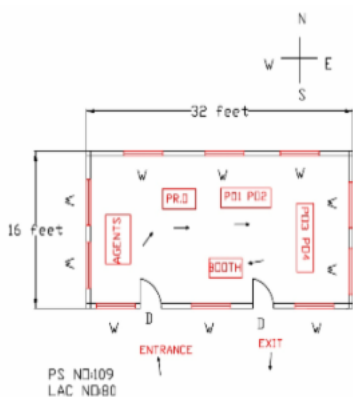

নিৰ্বাচক পঞ্জীয়ন বিষয়াৰ স্বাক্ষৰ

Nazri Naksha

Google Map View

Polling Station Building Front View

ভোটগ্ৰহন কেন্দ্ৰৰ সন্মুখৰ দৃশ্য

Cad View

Key MAP View

1 নাম : প্রশান্ত শইকীয়া পিতাৰ নাম: কৃষ্ণকান্ত শইকীয়া ঘৰ নং : 0 বয়স : 52 লিঙ্গ : পুৰুষ	CTH1996072 ফটো উপলব্ধ	2 নাম : বিকুল দাস পিতাৰ নাম: উমারাম দাস ঘৰ নং : 1 বয়স : 49 লিঙ্গ : পুৰুষ	CTH1994587 ফটো উপলব্ধ	3 নাম : প্রতিভা দাস স্বামীৰ নাম: বিকুল দাস ঘৰ নং : 1 বয়স : 39 লিঙ্গ : মহিলা	CTH1994598 ফটো উপলব্ধ
4 নাম : বাতুল শইকীয়া পিতাৰ নাম: অতুল শইকীয়া ঘৰ নং : 01 বয়স : 39 লিঙ্গ : পুৰুষ	CTH1997520 ফটো উপলব্ধ	5 নাম : প্রতিভা দাস স্বামীৰ নাম: দিগন্ত পাতৰ ঘৰ নং : 01 বয়স : 29 লিঙ্গ : মহিলা	CTH0294306 ফটো উপলব্ধ	6 নাম : জিন্টু কুমাৰ দাস পিতাৰ নাম: বিকুল দাস ঘৰ নং : 1 বয়স : 29 লিঙ্গ : পুৰুষ	CTH2285872 ফটো উপলব্ধ
7 নাম : জিন্টু কুমাৰ দাস পিতাৰ নাম: বিপুল দাস ঘৰ নং : 1 বয়স : 28 লিঙ্গ : পুৰুষ	CTH0294868 ফটো উপলব্ধ	8 নাম : বিমি দেৱী স্বামীৰ নাম: জিন্টু কুমাৰ দাস ঘৰ নং : 1 বয়স : 24 লিঙ্গ : মহিলা	CTH0532259 ফটো উপলব্ধ	9 নাম : লুইত লক্ষন দাস পিতাৰ নাম: বিকুল দাস ঘৰ নং : 01 বয়স : 24 লিঙ্গ : পুৰুষ	CTH0532333 ফটো উপলব্ধ
10 নাম : প্রফুল্ল দাস পিতাৰ নাম: উমারাম দাস ঘৰ নং : 02 বয়স : 58 লিঙ্গ : পুৰুষ	CTH1994601 ফটো উপলব্ধ	11 নাম : ললিতা দাস স্বামীৰ নাম: প্রফুল্ল দাস ঘৰ নং : 2 বয়স : 41 লিঙ্গ : মহিলা	CTH1994612 ফটো উপলব্ধ	12 নাম : লক্ষ্যজ্যোতি দাস পিতাৰ নাম: প্রফুল্ল দাস ঘৰ নং : 02 বয়স : 29 লিঙ্গ : পুৰুষ	CTH2169600 ফটো উপলব্ধ
13 নাম : দিব্যজ্যোতি দাস পিতাৰ নাম: প্রফুল্ল দাস ঘৰ নং : 2 বয়স : 26 লিঙ্গ : পুৰুষ	CTH0139782 ফটো উপলব্ধ	14 নাম : অনামিকা দাস স্বামীৰ নাম: অমৰ জ্যোতি দাস ঘৰ নং : 2 বয়স : 26 লিঙ্গ : মহিলা	CTH2364966 ফটো উপলব্ধ	15 নাম : অমৰ জ্যোতি দাস পিতাৰ নাম: প্রফুল্ল দাস ঘৰ নং : 02 বয়স : 24 লিঙ্গ : পুৰুষ	CTH0532267 ফটো উপলব্ধ
16 নাম : সুৰথ দাস স্বামীৰ নাম: উমারাম দাস ঘৰ নং : 03 বয়স : 66 লিঙ্গ : মহিলা	CTH1994623 ফটো উপলব্ধ	17 নাম : মহেশ্বৰী দাস স্বামীৰ নাম: সুৰথ দাস ঘৰ নং : 03 বয়স : 61 লিঙ্গ : মহিলা	CTH1994634 ফটো উপলব্ধ	18 নাম : সোনপাহী দাস স্বামীৰ নাম: যতীন দাস ঘৰ নং : 3 বয়স : 43 লিঙ্গ : মহিলা	CTH2285880 ফটো উপলব্ধ
19 নাম : সোনপাহী দাস স্বামীৰ নাম: যতীন দাস ঘৰ নং : 3 বয়স : 43 লিঙ্গ : মহিলা	CTH1994770 ফটো উপলব্ধ	20 নাম : যতীন দাস পিতাৰ নাম: সুৰথ দাস ঘৰ নং : 3 বয়স : 39 লিঙ্গ : পুৰুষ	CTH1994645 ফটো উপলব্ধ	21 নাম : কেশব দাস পিতাৰ নাম: সুৰথ দাস ঘৰ নং : 03 বয়স : 39 লিঙ্গ : পুৰুষ	CTH1994656 ফটো উপলব্ধ
22 নাম : সুমিত্ৰা দাস স্বামীৰ নাম: তিকেন্দ্ৰ দাস ঘৰ নং : 8 বয়স : 69 লিঙ্গ : মহিলা	CTH1994678 ফটো উপলব্ধ	23 নাম : বিস্তী দাস স্বামীৰ নাম: গহীন দাস ঘৰ নং : 8 বয়স : 41 লিঙ্গ : মহিলা	PJK0161125 ফটো উপলব্ধ	24 নাম : গহীন দাস পিতাৰ নাম: তিকেন্দ্ৰ দাস ঘৰ নং : 8 বয়স : 37 লিঙ্গ : পুৰুষ	CTH1994689 ফটো উপলব্ধ
25 নাম : লীমা দাস পিতাৰ নাম: দীপক দাস ঘৰ নং : 8 বয়স : 32 লিঙ্গ : মহিলা	CTH2169575 ফটো উপলব্ধ	26 নাম : ধনজিৎ দাস পিতাৰ নাম: দীপক দাস ঘৰ নং : 8 বয়স : 30 লিঙ্গ : পুৰুষ	CTH2169553 ফটো উপলব্ধ	27 নাম : পূৰ্ণানন্দ দাস পিতাৰ নাম: তিকেন্দ্ৰ দাস ঘৰ নং : 5 বয়স : 44 লিঙ্গ : পুৰুষ	CTH1994690 ফটো উপলব্ধ
28 নাম : মাধবী দাস স্বামীৰ নাম: পূৰ্ণানন্দ দাস ঘৰ নং : 5 বয়স : 39 লিঙ্গ : মহিলা	CTH1994703 ফটো উপলব্ধ	29 নাম : টঙ্কেশ্বৰ দাস পিতাৰ নাম: তিকেন্দ্ৰ দাস ঘৰ নং : 06 বয়স : 50 লিঙ্গ : পুৰুষ	CTH1994714 ফটো উপলব্ধ	30 নাম : তৰুন শইকীয়া পিতাৰ নাম: তুলেন্দ্ৰ শইকীয়া ঘৰ নং : 6 বয়স : 48 লিঙ্গ : পুৰুষ	CTH1999311 ফটো উপলব্ধ