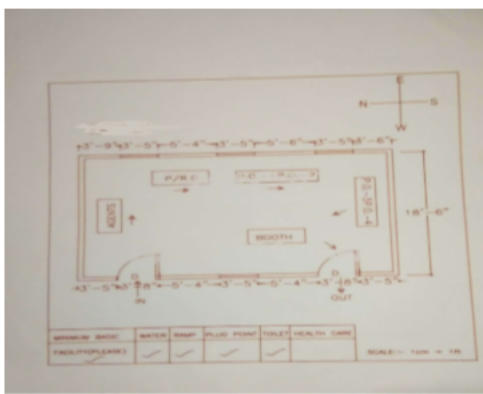

নিৰ্বাচক পঞ্জীয়ন বিষয়াৰ স্বাক্ষৰ

Nazri Naksha

Google Map View

Polling Station Building Front View

ভোটগ্ৰহন কেন্দ্ৰৰ সন্মুখৰ দৃশ্য

Cad View

Key MAP View

1 নাম : অলকা দেবী স্বামীৰ নাম : আদিৰাম নাথ ঘৰ নং : 1 বয়স : 73 লিঙ্গ : মহিলা	DYB1054564 ফটো উপলব্ধ	2 নাম : সৰুধন নাথ পিতাৰ নাম : আদিৰাম নাথ ঘৰ নং : 1 বয়স : 38 লিঙ্গ : পুৰুষ	DYB1054575 ফটো উপলব্ধ	3 নাম : কবিতা দেবী স্বামীৰ নাম : সৰুধন নাথ ঘৰ নং : 1 বয়স : 34 লিঙ্গ : মহিলা	DYB0455337 ফটো উপলব্ধ
4 নাম : নিৰ্মল নাথ পিতাৰ নাম : আদিৰাম নাথ ঘৰ নং : 2 বয়স : 46 লিঙ্গ : পুৰুষ	DYB1054586 ফটো উপলব্ধ	5 নাম : লিলি দেবী স্বামীৰ নাম : নিৰ্মল নাথ ঘৰ নং : 2 বয়স : 45 লিঙ্গ : মহিলা	DYB1054597 ফটো উপলব্ধ	6 নাম : গোপাল নাথ পিতাৰ নাম : আদিৰাম নাথ ঘৰ নং : 3 বয়স : 56 লিঙ্গ : পুৰুষ	DYB1054600 ফটো উপলব্ধ
7 নাম : প্ৰমিলা দেবী স্বামীৰ নাম : গোপাল নাথ ঘৰ নং : 3 বয়স : 50 লিঙ্গ : মহিলা	DYB1054611 ফটো উপলব্ধ	8 নাম : দীপেশ্বৰ নাথ পিতাৰ নাম : গৰিয়া নাথ ঘৰ নং : 8 বয়স : 78 লিঙ্গ : পুৰুষ	DYB1054622 ফটো উপলব্ধ	9 নাম : ধমেন্দ্ৰ নাথ পিতাৰ নাম : দীপেশ্বৰ নাথ ঘৰ নং : 8 বয়স : 47 লিঙ্গ : পুৰুষ	DYB1054655 ফটো উপলব্ধ
10 নাম : আৰতি দেবী স্বামীৰ নাম : ধমেন্দ্ৰ নাথ ঘৰ নং : 8 বয়স : 30 লিঙ্গ : মহিলা	DYB0132688 ফটো উপলব্ধ	11 নাম : নবজ্যোতি নাথ পিতাৰ নাম : সত্ৰাম নাথ ঘৰ নং : 4 বয়স : 25 লিঙ্গ : পুৰুষ	DYB0430314 ফটো উপলব্ধ	12 নাম : সত্ৰাম নাথ পিতাৰ নাম : ঘনকান্ত নাথ ঘৰ নং : 5 বয়স : 52 লিঙ্গ : পুৰুষ	DYB1054677 ফটো উপলব্ধ
13 নাম : বন্তি দেবী স্বামীৰ নাম : সত্ৰাম নাথ ঘৰ নং : 5 বয়স : 46 লিঙ্গ : মহিলা	DYB1054688 ফটো উপলব্ধ	14 নাম : গিৰি কান্ত নাথ অন্যান্য : বনু দেবী ঘৰ নং : 6 বয়স : 79 লিঙ্গ : পুৰুষ	DYB4773156 ফটো উপলব্ধ	15 নাম : বনু দেবী স্বামীৰ নাম : গিৰিকান্ত নাথ ঘৰ নং : 6 বয়স : 73 লিঙ্গ : মহিলা	DYB1054702 ফটো উপলব্ধ
16 নাম : ভূপেন নাথ পিতাৰ নাম : গিৰিকান্ত নাথ ঘৰ নং : 6 বয়স : 50 লিঙ্গ : পুৰুষ	DYB1054713 ফটো উপলব্ধ	17 নাম : বানমনি দেবী স্বামীৰ নাম : ভূপেন নাথ ঘৰ নং : 6 বয়স : 47 লিঙ্গ : মহিলা	DYB1054768 ফটো উপলব্ধ	18 নাম : বমেন চন্দ্ৰ নাথ পিতাৰ নাম : গিৰিকান্ত নাথ ঘৰ নং : 6 বয়স : 40 লিঙ্গ : পুৰুষ	DYB1054746 ফটো উপলব্ধ
19 নাম : বসিৰেখা দেবী স্বামীৰ নাম : বমেন চন্দ্ৰ নাথ ঘৰ নং : 6 বয়স : 27 লিঙ্গ : মহিলা	DYB0385187 ফটো উপলব্ধ	20 নাম : সবিতা দেবী স্বামীৰ নাম : বজত নাথ ঘৰ নং : 9 বয়স : 47 লিঙ্গ : মহিলা	DYB1054804 ফটো উপলব্ধ	21 নাম : প্ৰিয়াব্ৰত নাথ পিতাৰ নাম : বজত নাথ ঘৰ নং : 7 বয়স : 25 লিঙ্গ : পুৰুষ	DYB0654236 ফটো উপলব্ধ
22 নাম : অমৰ জ্যোতি নাথ পিতাৰ নাম : বজত নাথ ঘৰ নং : 9 বয়স : 23 লিঙ্গ : পুৰুষ	DYB0494203 ফটো উপলব্ধ	E 23 নাম : নৰকান্ত নাথ পিতাৰ নাম : ধনবৰ নাথ ঘৰ নং : 8 বয়স : 93 লিঙ্গ : পুৰুষ	DYB1054815 ফটো উপলব্ধ	24 নাম : প্ৰভা দেবী স্বামীৰ নাম : নৰকান্ত নাথ ঘৰ নং : 8 বয়স : 73 লিঙ্গ : মহিলা	DYB1054826 ফটো উপলব্ধ
25 নাম : চন্দন নাথ পিতাৰ নাম : নৰকান্ত নাথ ঘৰ নং : 8 বয়স : 46 লিঙ্গ : পুৰুষ	DYB1054848 ফটো উপলব্ধ	26 নাম : ধৰ্মাকান্ত নাথ পিতাৰ নাম : নৰকান্ত নাথ ঘৰ নং : 8 বয়স : 40 লিঙ্গ : পুৰুষ	DYB1865812 ফটো উপলব্ধ	27 নাম : জোনমনি দেবী স্বামীৰ নাম : চন্দন নাথ ঘৰ নং : 8 বয়স : 39 লিঙ্গ : মহিলা	DYB0455352 ফটো উপলব্ধ
28 নাম : পুতুল কুমাৰ নাথ পিতাৰ নাম : নৰকান্ত নাথ ঘৰ নং : 8 বয়স : 33 লিঙ্গ : পুৰুষ	DYB0011211 ফটো উপলব্ধ	29 নাম : তৃষ্ণা দেবী স্বামীৰ নাম : পুতুল কুমাৰ নাথ ঘৰ নং : 8 বয়স : 32 লিঙ্গ : মহিলা	DYB1865970 ফটো উপলব্ধ	30 নাম : হিমাক্ষী দেবী স্বামীৰ নাম : ধৰ্ম কান্ত নাথ ঘৰ নং : 8 বয়স : 32 লিঙ্গ : মহিলা	DYB0350280 ফটো উপলব্ধ