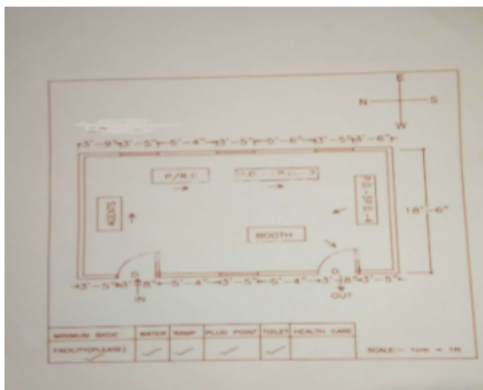

নিৰ্বাচক পঞ্জীয়ন বিষয়াৰ স্বাক্ষৰ

Nazri Naksha

Google Map View

Polling Station Building Front View

ভোটগ্ৰহন কেন্দ্ৰৰ সন্মুখৰ দৃশ্য

Cad View

Key MAP View

1 নাম : ভাগ্যশ্ৰী দেবী স্বামীৰ নাম: শান্তনু নাথ ঘৰ নং : 00 বয়স : 25 লিঙ্গ : মহিলা	PJK0184176 ফটো উপলব্ধ	2 নাম : নিলক্ষ্মী দেবী স্বামীৰ নাম: বিটুপন নাথ ঘৰ নং : 6 বয়স : 27 লিঙ্গ : মহিলা	DYB0548263 ফটো উপলব্ধ	3 নাম : সন্ত ৰামু নাথ পিতাৰ নাম: ভৰালী নাথ ঘৰ নং : 108 বয়স : 63 লিঙ্গ : পুৰুষ	DYB1059810 ফটো উপলব্ধ
4 নাম : অৰুনা দেবী স্বামীৰ নাম: সন্ত ৰাম নাথ ঘৰ নং : 108 বয়স : 53 লিঙ্গ : মহিলা	DYB1059821 ফটো উপলব্ধ	5 নাম : অঞ্জলী দেবী স্বামীৰ নাম: বেনুমাধব নাথ ঘৰ নং : 108 বয়স : 46 লিঙ্গ : মহিলা	DYB1059843 ফটো উপলব্ধ	6 নাম : অৰিনাশ নাথ পিতাৰ নাম: বেন মাধব নাথ ঘৰ নং : 108 বয়স : 26 লিঙ্গ : পুৰুষ	DYB0481671 ফটো উপলব্ধ
7 নাম : অনামিকা দেবী পিতাৰ নাম: বেনুধৰ নাথ ঘৰ নং : 108 বয়স : 26 লিঙ্গ : মহিলা	DYB0494153 ফটো উপলব্ধ	8 নাম : নৱনিতা দেবী পিতাৰ নাম: সন্ত ৰাম নাথ ঘৰ নং : 108 বয়স : 23 লিঙ্গ : মহিলা	DYB0559930 ফটো উপলব্ধ	9 নাম : বগীমাই দেবী পিতাৰ নাম: কলিাসিং নাথ ঘৰ নং : 105 বয়স : 68 লিঙ্গ : মহিলা	DYB1059876 ফটো উপলব্ধ
10 নাম : চেনীৰাম নাথ পিতাৰ নাম: কলিাসিং নাথ ঘৰ নং : 105 বয়স : 63 লিঙ্গ : পুৰুষ	DYB1059854 ফটো উপলব্ধ	11 নাম : বনু দেবী স্বামীৰ নাম: চেনীৰাম নাথ ঘৰ নং : 105 বয়স : 56 লিঙ্গ : মহিলা	DYB1059865 ফটো উপলব্ধ	12 নাম : দেবজিৎ নাথ পিতাৰ নাম: চেনীৰাম নাথ ঘৰ নং : 105 বয়স : 27 লিঙ্গ : পুৰুষ	DYB0287821 ফটো উপলব্ধ
13 নাম : অভিজিৎ নাথ পিতাৰ নাম: চেনীৰাম নাথ ঘৰ নং : 105 বয়স : 27 লিঙ্গ : পুৰুষ	DYB0287920 ফটো উপলব্ধ	14 নাম : চাৰ দেবী পিতাৰ নাম: ভূগেশ্বৰ নাথ ঘৰ নং : 106 বয়স : 46 লিঙ্গ : মহিলা	DYB1059898 ফটো উপলব্ধ	15 নাম : উতপল কুমাৰ নাথ পিতাৰ নাম: ভূগেশ্বৰ নাথ ঘৰ নং : 106 বয়স : 38 লিঙ্গ : পুৰুষ	DYB1059901 ফটো উপলব্ধ
16 নাম : সশীলা দেবী স্বামীৰ নাম: উমাকান্ত নাথ ঘৰ নং : 109 বয়স : 68 লিঙ্গ : মহিলা	DYB1059912 ফটো উপলব্ধ	17 নাম : বিনোদ নাথ পিতাৰ নাম: উমাকান্ত নাথ ঘৰ নং : 109 বয়স : 50 লিঙ্গ : পুৰুষ	DYB1059923 ফটো উপলব্ধ	18 নাম : বেন দেবী স্বামীৰ নাম: বিনোদ নাথ ঘৰ নং : 137 বয়স : 46 লিঙ্গ : মহিলা	DYB4752937 ফটো উপলব্ধ
S নাম : নীলিমা দেবী পিতাৰ নাম: উমাকান্ত নাথ ঘৰ নং : 109 বয়স : 38 লিঙ্গ : মহিলা	DYB1059934 ফটো উপলব্ধ	20 নাম : চাৰ বৰা স্বামীৰ নাম: প্ৰদীপ বৰা ঘৰ নং : 108 বয়স : 57 লিঙ্গ : মহিলা	DYB1059967 ফটো উপলব্ধ	21 নাম : দিলীপ বৰা পিতাৰ নাম: লোহাই বৰা ঘৰ নং : 108 বয়স : 57 লিঙ্গ : পুৰুষ	DYB1059978 ফটো উপলব্ধ
22 নাম : অৰ্পনা বৰা পিতাৰ নাম: লোহাই বৰা ঘৰ নং : 108 বয়স : 47 লিঙ্গ : মহিলা	DYB1059990 ফটো উপলব্ধ	23 নাম : দিত্তী বৰা পিতাৰ নাম: লোহাই বৰা ঘৰ নং : 108 বয়স : 46 লিঙ্গ : মহিলা	DYB1060000 ফটো উপলব্ধ	24 নাম : ৰুমী বৰা স্বামীৰ নাম: দিলীপ বৰা ঘৰ নং : 108 বয়স : 46 লিঙ্গ : মহিলা	DYB1059989 ফটো উপলব্ধ
25 নাম : অৰ্নব বৰা পিতাৰ নাম: প্ৰদীপ বৰা ঘৰ নং : 108 বয়স : 29 লিঙ্গ : পুৰুষ	DYB0029827 ফটো উপলব্ধ	26 নাম : তন্বী বৰা পিতাৰ নাম: প্ৰদীপ বৰা ঘৰ নং : 138 বয়স : 27 লিঙ্গ : মহিলা	DYB0422071 ফটো উপলব্ধ	27 নাম : অসিতা বৰা পিতাৰ নাম: দিলীপ বৰা ঘৰ নং : 138 বয়স : 20 লিঙ্গ : মহিলা	PJK0039487 ফটো উপলব্ধ
28 নাম : বনমালী বৰা পিতাৰ নাম: ভেদা বৰা ঘৰ নং : 109 বয়স : 73 লিঙ্গ : পুৰুষ	DYB1060011 ফটো উপলব্ধ	29 নাম : কাতিমাই বৰা স্বামীৰ নাম: বনমালী বৰা ঘৰ নং : 109 বয়স : 68 লিঙ্গ : মহিলা	DYB1060022 ফটো উপলব্ধ	30 নাম : ৰাজু বৰা পিতাৰ নাম: বনমালী বৰা ঘৰ নং : 109 বয়স : 48 লিঙ্গ : পুৰুষ	DYB1060033 ফটো উপলব্ধ