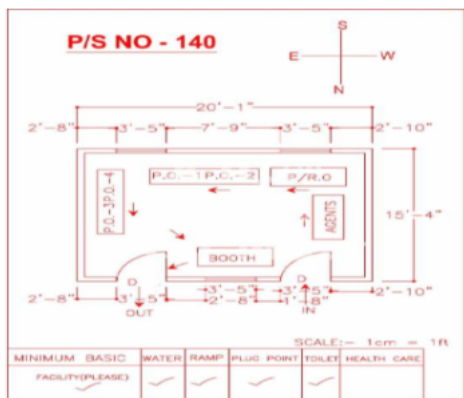

নিৰ্বাচক পঞ্জীয়ন বিষয়াৰ স্বাক্ষৰ

Nazri Naksha

Google Map View

Polling Station Building Front View

ভোটগ্ৰহন কেন্দ্ৰৰ সন্মুখৰ দৃশ্য

Cad View

Key MAP View

1 নাম : বঞ্জিত লক্ষৰ পিতাৰ নাম: ভূগেশ্বৰ লক্ষৰ ঘৰ নং : 185 বয়স : 66 লিঙ্গ : পুৰুষ	DYB1228791 ফটো উপলব্ধ	2 নাম : বীনা লক্ষৰ স্বামীৰ নাম: বঞ্জিত লক্ষৰ ঘৰ নং : 185 বয়স : 56 লিঙ্গ : মহিলা	DYB1228804 ফটো উপলব্ধ	3 নাম : প্ৰাঞ্জল লক্ষৰ পিতাৰ নাম: বঞ্জিত লক্ষৰ ঘৰ নং : 145 বয়স : 32 লিঙ্গ : পুৰুষ	DYB0035527 ফটো উপলব্ধ
4 নাম : চুমি লক্ষৰ দাস পিতাৰ নাম: বঞ্জিত লক্ষৰ ঘৰ নং : 145 বয়স : 31 লিঙ্গ : মহিলা	DYB0436154 ফটো উপলব্ধ	5 নাম : অজিত হাজৰিকা পিতাৰ নাম: হৰচন্দ্ৰ হাজৰিকা ঘৰ নং : 186 বয়স : 56 লিঙ্গ : পুৰুষ	DYB1228815 ফটো উপলব্ধ	6 নাম : মিনতি হাজৰিকা স্বামীৰ নাম: অজিত হাজৰিকা ঘৰ নং : 186 বয়স : 46 লিঙ্গ : মহিলা	DYB1228826 ফটো উপলব্ধ
7 নাম : মাধৱ হাজৰীকা পিতাৰ নাম: অজিত হাজৰীকা ঘৰ নং : 146 বয়স : 26 লিঙ্গ : পুৰুষ	PJK0003236 ফটো উপলব্ধ	8 নাম : ধ্ৰুব দাস পিতাৰ নাম: কলিয়া দাস ঘৰ নং : 189 বয়স : 71 লিঙ্গ : পুৰুষ	DYB1228837 ফটো উপলব্ধ	9 নাম : চম্পা দাস স্বামীৰ নাম: ধ্ৰুব দাস ঘৰ নং : 189 বয়স : 61 লিঙ্গ : মহিলা	DYB1228848 ফটো উপলব্ধ
10 নাম : নব দাস পিতাৰ নাম: ধ্ৰুব দাস ঘৰ নং : 189 বয়স : 51 লিঙ্গ : পুৰুষ	DYB1228859 ফটো উপলব্ধ	11 নাম : ননী দাস স্বামীৰ নাম: নব দাস ঘৰ নং : 189 বয়স : 41 লিঙ্গ : মহিলা	DYB1228860 ফটো উপলব্ধ	12 নাম : পপী গগৈ দাস স্বামীৰ নাম: মিন্টু দাস ঘৰ নং : 147 বয়স : 40 লিঙ্গ : মহিলা	PJK0057489 ফটো উপলব্ধ
13 নাম : মিন্টু দাস পিতাৰ নাম: শশী কান্ত দাস ঘৰ নং : 147 বয়স : 38 লিঙ্গ : পুৰুষ	PJK0038687 ফটো উপলব্ধ	14 নাম : দ্বীপশিক্ষা বনিয়া স্বামীৰ নাম: মানবেন্দ্ৰ দাস ঘৰ নং : 147 বয়স : 27 লিঙ্গ : মহিলা	PJK0181008 ফটো উপলব্ধ	S 15 নাম : প্ৰদীপ দাস পিতাৰ নাম: জীৱেন দাস ঘৰ নং : 181 বয়স : 61 লিঙ্গ : পুৰুষ	DYB1228882 ফটো উপলব্ধ
S 16 নাম : দেবেন দাস পিতাৰ নাম: জগত দাস ঘৰ নং : 182 বয়স : 71 লিঙ্গ : পুৰুষ	DYB1228893 ফটো উপলব্ধ	S 17 নাম : গুনবতী দাস স্বামীৰ নাম: দেবেন দাস ঘৰ নং : 182 বয়স : 61 লিঙ্গ : মহিলা	DYB1228906 ফটো উপলব্ধ	18 নাম : ধন দাস পিতাৰ নাম: দেবেন দাস ঘৰ নং : 182 বয়স : 45 লিঙ্গ : পুৰুষ	DYB1228917 ফটো উপলব্ধ
19 নাম : সোণমণি দাস পিতাৰ নাম: দেবেন দাস ঘৰ নং : 182 বয়স : 34 লিঙ্গ : পুৰুষ	DYB1233212 ফটো উপলব্ধ	S 20 নাম : চন্দ্ৰবতী দাস স্বামীৰ নাম: নাৰায়ন দাস ঘৰ নং : 150 বয়স : 81 লিঙ্গ : মহিলা	DYB1228940 ফটো উপলব্ধ	S 21 নাম : কনপিত্তো বনিয়া পিতাৰ নাম: পুন বনিয়া ঘৰ নং : 151 বয়স : 71 লিঙ্গ : পুৰুষ	DYB1228951 ফটো উপলব্ধ
22 নাম : নাৰায়ন বনিয়া পিতাৰ নাম: কপাপিত বনিয়া ঘৰ নং : 151 বয়স : 25 লিঙ্গ : পুৰুষ	DYB0531913 ফটো উপলব্ধ	23 নাম : বিংকু মনি দাস স্বামীৰ নাম: নাৰায়ন বনিয়া ঘৰ নং : 151 বয়স : 22 লিঙ্গ : মহিলা	PJK0145540 ফটো উপলব্ধ	24 নাম : ফটিক মুদৈ পিতাৰ নাম: উমা মুদৈ ঘৰ নং : 150 বয়স : 61 লিঙ্গ : পুৰুষ	DYB1229001 ফটো উপলব্ধ
25 নাম : সবিতা মুদৈ স্বামীৰ নাম: ফটিক মুদৈ ঘৰ নং : 150 বয়স : 46 লিঙ্গ : মহিলা	DYB1229012 ফটো উপলব্ধ	26 নাম : পদমী মুদৈ পিতাৰ নাম: ফটিক মুদৈ ঘৰ নং : 153 বয়স : 25 লিঙ্গ : মহিলা	DYB0463695 ফটো উপলব্ধ	27 নাম : চুচিলা মুদৈ স্বামীৰ নাম: উমা মুদৈ ঘৰ নং : 158 বয়স : 71 লিঙ্গ : মহিলা	DYB1229045 ফটো উপলব্ধ
28 নাম : জয়মতী মুদৈ স্বামীৰ নাম: নিৰঞ্জন মুদৈ ঘৰ নং : 158 বয়স : 46 লিঙ্গ : মহিলা	DYB1229034 ফটো উপলব্ধ	S 29 নাম : বিচাৰাম দাস পিতাৰ নাম: গনিৰাম দাস ঘৰ নং : 158 বয়স : 81 লিঙ্গ : পুৰুষ	DYB1229056 ফটো উপলব্ধ	30 নাম : সোনমনি দাস পিতাৰ নাম: বিচাৰাম দাস ঘৰ নং : 158 বয়স : 51 লিঙ্গ : পুৰুষ	DYB1229067 ফটো উপলব্ধ