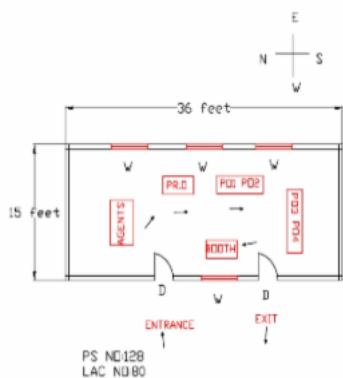

নিৰ্বাচক পঞ্জীয়ন বিষয়াৰ স্বাক্ষৰ

Nazri Naksha

Google Map View

Polling Station Building Front View

ভোটগ্ৰহন কেন্দ্ৰৰ সন্মুখৰ দৃশ্য

Cad View

Key MAP View

1 নাম : বাবুলাল গাওঁখোবা পিতাৰ নাম: এজেপা গাওঁখোবা ঘৰ নং : 1 বয়স : 64 লিঙ্গ : পুৰুষ	CTH2124563 ফটো উপলব্ধ	2 নাম : কম্পেমাই গাওঁখোবা স্বামীৰ নাম: বাবুলাল গাওঁখোবা ঘৰ নং : 1 বয়স : 54 লিঙ্গ : মহিলা	CTH2124574 ফটো উপলব্ধ	3 নাম : বতেমাই গাওঁখোবা স্বামীৰ নাম: বাবুলাল গাওঁখোবা ঘৰ নং : 1 বয়স : 52 লিঙ্গ : মহিলা	CTH2124585 ফটো উপলব্ধ
4 নাম : পদোশ্বৰ গাওঁখোবা পিতাৰ নাম: বাবুলাল গাওঁখোবা ঘৰ নং : 1 বয়স : 39 লিঙ্গ : পুৰুষ	CTH2124596 ফটো উপলব্ধ	5 নাম : শুকেশ্বৰ গাওঁখোবা পিতাৰ নাম: বাবুলাল গাওঁখোবা ঘৰ নং : 1 বয়স : 37 লিঙ্গ : পুৰুষ	CTH2124609 ফটো উপলব্ধ	6 নাম : মিনালী গাওঁখোবা স্বামীৰ নাম: শুকেশ্বৰ গাওঁখোবা ঘৰ নং : 1 বয়স : 32 লিঙ্গ : মহিলা	CTH2133348 ফটো উপলব্ধ
7 নাম : সৌভাগ্য গাওঁখোবা পিতাৰ নাম: বাবুলাল গাওঁখোবা ঘৰ নং : 1 বয়স : 32 লিঙ্গ : পুৰুষ	CTH0147686 ফটো উপলব্ধ	8 নাম : গনেশ দাস পিতাৰ নাম: বলু দাস ঘৰ নং : 1 বয়স : 30 লিঙ্গ : পুৰুষ	CTH0147736 ফটো উপলব্ধ	9 নাম : মিতালি গাওঁখোবা স্বামীৰ নাম: বাবুলাল গাওঁখোবা ঘৰ নং : 1 বয়স : 30 লিঙ্গ : মহিলা	CTH2133359 ফটো উপলব্ধ
10 নাম : বুৰুল গাওঁখোবা পিতাৰ নাম: ফুলচিং গাওঁখোবা ঘৰ নং : 2 বয়স : 54 লিঙ্গ : পুৰুষ	CTH2124610 ফটো উপলব্ধ	11 নাম : পুতুল গাওঁখোবা পিতাৰ নাম: ফুলচিং গাওঁখোবা ঘৰ নং : 2 বয়স : 47 লিঙ্গ : পুৰুষ	CTH2124632 ফটো উপলব্ধ	12 নাম : মুদসিতা গাওঁখোবা স্বামীৰ নাম: পুতুল গাওঁখোবা ঘৰ নং : 2 বয়স : 31 লিঙ্গ : মহিলা	CTH2133337 ফটো উপলব্ধ
13 নাম : সচিত্ৰা পাতৰ স্বামীৰ নাম: বুৰুল গাওঁখোবা ঘৰ নং : 2 বয়স : 28 লিঙ্গ : মহিলা	CTH2124621 ফটো উপলব্ধ	14 নাম : চমুজল গাওঁখোবা পিতাৰ নাম: বুৰুল গাওঁখোবা ঘৰ নং : 2 বয়স : 22 লিঙ্গ : পুৰুষ	CTH4653929 ফটো উপলব্ধ	15 নাম : লক্ষেশ্বৰী নাথ স্বামীৰ নাম: মাটিৰাম নাথ ঘৰ নং : 3 বয়স : 89 লিঙ্গ : মহিলা	CTH2124654 ফটো উপলব্ধ
16 নাম : থানেশ্বৰ নাথ পিতাৰ নাম: মাটিৰাম নাথ ঘৰ নং : 3 বয়স : 64 লিঙ্গ : পুৰুষ	CTH2124665 ফটো উপলব্ধ	17 নাম : দিপামণি দেবী স্বামীৰ নাম: থানেশ্বৰ নাথ ঘৰ নং : 3 বয়স : 53 লিঙ্গ : মহিলা	CTH2124676 ফটো উপলব্ধ	18 নাম : স্বৰ্ণলতা দেবী পিতাৰ নাম: থানেশ্বৰ নাথ ঘৰ নং : 3 বয়স : 27 লিঙ্গ : মহিলা	PJK0181925 ফটো উপলব্ধ
19 নাম : ভাস্কৰ জ্যোতি নাথ পিতাৰ নাম: থানেশ্বৰ নাথ ঘৰ নং : 3 বয়স : 21 লিঙ্গ : পুৰুষ	PJK0179671 ফটো উপলব্ধ	20 নাম : থানেশ্বৰী দেবী স্বামীৰ নাম: সৰুধন নাথ ঘৰ নং : 8 বয়স : 89 লিঙ্গ : মহিলা	CTH2124687 ফটো উপলব্ধ	21 নাম : গোলাপ নাথ পিতাৰ নাম: সৰুধন নাথ ঘৰ নং : 8 বয়স : 69 লিঙ্গ : পুৰুষ	CTH2124698 ফটো উপলব্ধ
22 নাম : নিয়লা দেবী স্বামীৰ নাম: গোলাপ নাথ ঘৰ নং : 8 বয়স : 54 লিঙ্গ : মহিলা	CTH2124701 ফটো উপলব্ধ	23 নাম : ভুবন নাথ পিতাৰ নাম: সৰুধন নাথ ঘৰ নং : 8 বয়স : 43 লিঙ্গ : পুৰুষ	CTH2124712 ফটো উপলব্ধ	24 নাম : বিতু ইংটিপী স্বামীৰ নাম: ভূৱন নাথ ঘৰ নং : 04 বয়স : 35 লিঙ্গ : মহিলা	CTH0474320 ফটো উপলব্ধ
25 নাম : ইন্দ্ৰেশ্বৰী দেবী স্বামীৰ নাম: ভোগেশ্বৰ নাথ ঘৰ নং : 5 বয়স : 54 লিঙ্গ : মহিলা	CTH2124734 ফটো উপলব্ধ	26 নাম : থাণেশ্বৰী দেবী স্বামীৰ নাম: কুশল নাথ ঘৰ নং : 9 বয়স : 61 লিঙ্গ : মহিলা	CTH2124756 ফটো উপলব্ধ	27 নাম : প্ৰদীপ নাথ পিতাৰ নাম: কুশল নাথ ঘৰ নং : 9 বয়স : 41 লিঙ্গ : পুৰুষ	CTH2124767 ফটো উপলব্ধ
28 নাম : কৰবী দেবী স্বামীৰ নাম: প্ৰদীপ নাথ ঘৰ নং : 9 বয়স : 39 লিঙ্গ : মহিলা	CTH2133326 ফটো উপলব্ধ	29 নাম : প্ৰফুল্ল সেনাপতি পিতাৰ নাম: দেবেন সেনাপতি ঘৰ নং : 8 বয়স : 64 লিঙ্গ : পুৰুষ	CTH2124789 ফটো উপলব্ধ	30 নাম : লক্ষি সেনাপতি পিতাৰ নাম: দেবেন সেনাপতি ঘৰ নং : 8 বয়স : 62 লিঙ্গ : পুৰুষ	CTH2124814 ফটো উপলব্ধ