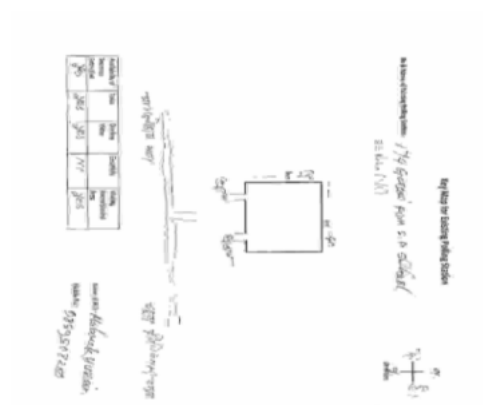

নিৰ্বাচক পঞ্জীয়ন বিষয়াৰ স্বাক্ষৰ

Nazri Naksha

Google Map View

Polling Station Building Front View

ভোটকেন্দ্ৰৰ কেন্দ্ৰৰ সন্মুখৰ দৃশ্য

Cad View

Key MAP View

1 নাম : মহেন্দ্ৰ সিংহ পিতাৰ নাম: বহম সিংহ ঘৰ নং : 65 বয়স : 54 লিঙ্গ : পুৰুষ	GGY1677050 ফটো উপলব্ধ	2 নাম : দিপাংকৰ ডেকা পিতাৰ নাম: কমল ডেকা ঘৰ নং : ৮১ বয়স : 30 লিঙ্গ : পুৰুষ	GGY0279661 ফটো উপলব্ধ	3 নাম : অমিয়া বৰা স্বামীৰ নাম: টংকেশ্বৰ বৰা ঘৰ নং : 86 বয়স : 36 লিঙ্গ : মহিলা	PJK0092809 ফটো উপলব্ধ
4 নাম : প্ৰিয়াঙ্কা ডেকা স্বামীৰ নাম: দিপাঙ্কৰ ডেকা ঘৰ নং : 90 বয়স : 26 লিঙ্গ : মহিলা	GGY1222355 ফটো উপলব্ধ	5 নাম : বজত ৰাজবংশী পিতাৰ নাম: মৃত গাভিৰাম ৰাজবংশী ঘৰ নং : 106 বয়স : 47 লিঙ্গ : পুৰুষ	GGY0240697 ফটো উপলব্ধ	6 নাম : পিংকি বৰদলৈ স্বামীৰ নাম: পদুম বৰদলৈ ঘৰ নং : 108 বয়স : 31 লিঙ্গ : মহিলা	GGY0239699 ফটো উপলব্ধ
7 নাম : নৱজিত ডেকা পিতাৰ নাম: ৰাজু ডেকা ঘৰ নং : 125 বয়স : 26 লিঙ্গ : পুৰুষ	GGY0279745 ফটো উপলব্ধ	8 নাম : দিপা বৰুৱা ডেকা স্বামীৰ নাম: প্ৰশান্ত ডেকা ঘৰ নং : 129 বয়স : 31 লিঙ্গ : মহিলা	GGY0280032 ফটো উপলব্ধ	#2 9 নাম : মমী বৰা স্বামীৰ নাম: কমল ডেকা ঘৰ নং : 129 বয়স : 44 লিঙ্গ : মহিলা	GGY0280040 ফটো উপলব্ধ
#2 10 নাম : আৰতী ডেকা স্বামীৰ নাম: অতুল ডেকা ঘৰ নং : 138 বয়স : 50 লিঙ্গ : মহিলা	GGY0258715 ফটো উপলব্ধ	11 নাম : মনপ্ৰীত কোঁৱৰ পিতাৰ নাম: কৰম সিংহ ঘৰ নং : ১৫২ বয়স : 29 লিঙ্গ : মহিলা	GGY0279554 ফটো উপলব্ধ	12 নাম : ৰাজপাল সিংহ পিতাৰ নাম: জিত সিংহ ঘৰ নং : ১৫৭ বয়স : 28 লিঙ্গ : পুৰুষ	GGY0279042 ফটো উপলব্ধ
13 নাম : অমৰিক সিংহ পিতাৰ নাম: মঙ্গল সিংহ ঘৰ নং : ১৬১ বয়স : 27 লিঙ্গ : পুৰুষ	GGY0279810 ফটো উপলব্ধ	14 নাম : পল্লবী লক্ষৰ স্বামীৰ নাম: জিন্টু মনি লক্ষৰ ঘৰ নং : 168 বয়স : 38 লিঙ্গ : মহিলা	GGY1677061 ফটো উপলব্ধ	15 নাম : মামনি বৰদলৈ স্বামীৰ নাম: দিগন্ত ডেকা ঘৰ নং : ১৬৯ বয়স : 33 লিঙ্গ : মহিলা	GGY1139377 ফটো উপলব্ধ
16 নাম : চুমি ৰাজবংশী স্বামীৰ নাম: অভিজিৎ ৰাজবংশী ঘৰ নং : ১৭০ বয়স : 27 লিঙ্গ : মহিলা	GGY1113570 ফটো উপলব্ধ	17 নাম : অৰ্চনা মেধী স্বামীৰ নাম: লক্ষ্যজ্যোতি ডেকা ঘৰ নং : ১৭২ বয়স : 29 লিঙ্গ : মহিলা	GGY1139682 ফটো উপলব্ধ	18 নাম : অৰূপ ডেকা মাতৃৰ নাম: সুশীলা ডেকা ঘৰ নং : ১৭২ বয়স : 27 লিঙ্গ : পুৰুষ	GGY0279521 ফটো উপলব্ধ
19 নাম : ইলোৰা ডেকা শইকীয়া স্বামীৰ নাম: লাচিত শইকীয়া ঘৰ নং : ১৭৬ বয়স : 29 লিঙ্গ : মহিলা	GGY0279513 ফটো উপলব্ধ	S 20 নাম : নিৰ্মালী ডেকা ৰাজু শইকীয়া স্বামীৰ নাম: নিতুল শইকীয়া ঘৰ নং : ১৭৬ বয়স : 27 লিঙ্গ : মহিলা	GGY0280214 ফটো উপলব্ধ	21 নাম : প্ৰাৰ্থ প্ৰতীম শইকীয়া পিতাৰ নাম: ক্ষিৰোদ শইকীয়া ঘৰ নং : ১৭৬ বয়স : 25 লিঙ্গ : পুৰুষ	GGY0512293 ফটো উপলব্ধ
22 নাম : লিশামনি বৰা স্বামীৰ নাম: জ্যোতিপ্ৰসাদ শইকীয়া ঘৰ নং : 176 বয়স : 22 লিঙ্গ : মহিলা	PJK0031971 ফটো উপলব্ধ	23 নাম : কুঞ্জ লক্ষৰ পিতাৰ নাম: বলোৰাম লক্ষৰ ঘৰ নং : ১৭৭ বয়স : 22 লিঙ্গ : পুৰুষ	GGY1140631 ফটো উপলব্ধ	24 নাম : ববিতা মেধি স্বামীৰ নাম: কৰুণা লক্ষৰ ঘৰ নং : 179 বয়স : 35 লিঙ্গ : মহিলা	GGY7657653 ফটো উপলব্ধ
25 নাম : হিমাংগু কলিতা পিতাৰ নাম: সুশীল চন্দ্ৰ কলিতা ঘৰ নং : 180 বয়স : 27 লিঙ্গ : পুৰুষ	GGY0279083 ফটো উপলব্ধ	26 নাম : বন্দিতা পাটৰ স্বামীৰ নাম: উৎপল বৰুৱা ঘৰ নং : ১৮০ বয়স : 27 লিঙ্গ : মহিলা	GGY1129899 ফটো উপলব্ধ	27 নাম : ভাস্কৰ কলিতা পিতাৰ নাম: সুশীল কলিতা ঘৰ নং : 180 বয়স : 21 লিঙ্গ : পুৰুষ	GGY7675093 ফটো উপলব্ধ
28 নাম : ৰাজশ্ৰী ডেকা পিতাৰ নাম: বেণুধৰ ডেকা ঘৰ নং : ১৮৫ বয়স : 33 লিঙ্গ : মহিলা	GGY0281279 ফটো উপলব্ধ	29 নাম : অৰিনাশ ডেকা পিতাৰ নাম: বেণুধৰ ডেকা ঘৰ নং : ১৮৫ বয়স : 29 লিঙ্গ : পুৰুষ	GGY0281295 ফটো উপলব্ধ	30 নাম : গৌৰভ কুমাৰ ডেকা পিতাৰ নাম: মৃদুল ডেকা ঘৰ নং : 185 বয়স : 21 লিঙ্গ : পুৰুষ	PJK0031872 ফটো উপলব্ধ