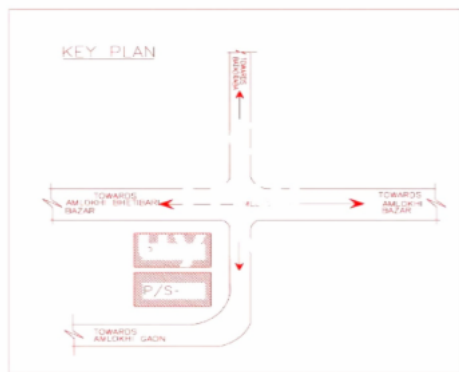

নিৰ্বাচক পঞ্জীয়ন বিষয়াৰ স্বাক্ষৰ

Nazri Naksha

Google Map View

Polling Station Building Front View

ভোটকেন্দ্ৰৰ কেন্দ্ৰৰ সন্মুখৰ দৃশ্য

Cad View

Key MAP View

1 নাম : মহেন্দ্ৰ সিংহ পিতাৰ নাম: বহম সিংহ ঘৰ নং : 65 বয়স : 54 লিঙ্গ : পুৰুষ	GGY1677050 ফটো উপলব্ধ	2 নাম : দিপাংকৰ ডেকা পিতাৰ নাম: কমল ডেকা ঘৰ নং : ৮১ বয়স : 30 লিঙ্গ : পুৰুষ	GGY0279661 ফটো উপলব্ধ	3 নাম : অমিয়া বৰা স্বামীৰ নাম: টংকেশ্বৰ বৰা ঘৰ নং : 86 বয়স : 36 লিঙ্গ : মহিলা	PJK0092809 ফটো উপলব্ধ
4 নাম : প্ৰিয়াঙ্কা ডেকা স্বামীৰ নাম: দিপাঙ্কৰ ডেকা ঘৰ নং : 90 বয়স : 26 লিঙ্গ : মহিলা	GGY1222355 ফটো উপলব্ধ	5 নাম : বজত ৰাজবংশী পিতাৰ নাম: মৃত গাভিৰাম ৰাজবংশী ঘৰ নং : 106 বয়স : 47 লিঙ্গ : পুৰুষ	GGY0240697 ফটো উপলব্ধ	6 নাম : পিংকি বৰদলৈ স্বামীৰ নাম: পদুম বৰদলৈ ঘৰ নং : 108 বয়স : 31 লিঙ্গ : মহিলা	GGY0239699 ফটো উপলব্ধ
7 নাম : নৱজিত ডেকা পিতাৰ নাম: ৰাজু ডেকা ঘৰ নং : 125 বয়স : 26 লিঙ্গ : পুৰুষ	GGY0279745 ফটো উপলব্ধ	8 নাম : দিপা বৰুৱা ডেকা স্বামীৰ নাম: প্ৰশান্ত ডেকা ঘৰ নং : 129 বয়স : 31 লিঙ্গ : মহিলা	GGY0280032 ফটো উপলব্ধ	#2 9 নাম : মমী বৰা স্বামীৰ নাম: কমল ডেকা ঘৰ নং : 129 বয়স : 44 লিঙ্গ : মহিলা	GGY0280040 ফটো উপলব্ধ
#2 10 নাম : আৰতী ডেকা স্বামীৰ নাম: অতুল ডেকা ঘৰ নং : 138 বয়স : 50 লিঙ্গ : মহিলা	GGY0258715 ফটো উপলব্ধ	11 নাম : মনপ্ৰীত কোঁৱৰ পিতাৰ নাম: কৰম সিংহ ঘৰ নং : ১৫২ বয়স : 29 লিঙ্গ : মহিলা	GGY0279554 ফটো উপলব্ধ	12 নাম : ৰাজপাল সিংহ পিতাৰ নাম: জিত সিংহ ঘৰ নং : ১৫৭ বয়স : 28 লিঙ্গ : পুৰুষ	GGY0279042 ফটো উপলব্ধ
13 নাম : অমৰিক সিংহ পিতাৰ নাম: মঙ্গল সিংহ ঘৰ নং : ১৬১ বয়স : 27 লিঙ্গ : পুৰুষ	GGY0279810 ফটো উপলব্ধ	14 নাম : পল্লবী লক্ষৰ স্বামীৰ নাম: জিন্টু মনি লক্ষৰ ঘৰ নং : 168 বয়স : 38 লিঙ্গ : মহিলা	GGY1677061 ফটো উপলব্ধ	15 নাম : মামনি বৰদলৈ স্বামীৰ নাম: দিগন্ত ডেকা ঘৰ নং : ১৬৯ বয়স : 33 লিঙ্গ : মহিলা	GGY1139377 ফটো উপলব্ধ
16 নাম : চুমি ৰাজবংশী স্বামীৰ নাম: অভিজিৎ ৰাজবংশী ঘৰ নং : ১৭০ বয়স : 27 লিঙ্গ : মহিলা	GGY1113570 ফটো উপলব্ধ	17 নাম : অৰ্চনা মেধী স্বামীৰ নাম: লক্ষ্যজ্যোতি ডেকা ঘৰ নং : ১৭২ বয়স : 29 লিঙ্গ : মহিলা	GGY1139682 ফটো উপলব্ধ	18 নাম : অৰূপ ডেকা মাতৃৰ নাম: সুশীলা ডেকা ঘৰ নং : ১৭২ বয়স : 27 লিঙ্গ : পুৰুষ	GGY0279521 ফটো উপলব্ধ
19 নাম : ইলোৰা ডেকা শইকীয়া স্বামীৰ নাম: লাচিত শইকীয়া ঘৰ নং : ১৭৬ বয়স : 29 লিঙ্গ : মহিলা	GGY0279513 ফটো উপলব্ধ	S 20 নাম : নিৰ্মালী ডেকা ৰাজু শইকীয়া স্বামীৰ নাম: নিতুল শইকীয়া ঘৰ নং : ১৭৬ বয়স : 27 লিঙ্গ : মহিলা	GGY0280214 ফটো উপলব্ধ	21 নাম : প্ৰাৰ্থ প্ৰতীম শইকীয়া পিতাৰ নাম: ক্ষিৰোদ শইকীয়া ঘৰ নং : ১৭৬ বয়স : 25 লিঙ্গ : পুৰুষ	GGY0512293 ফটো উপলব্ধ
22 নাম : লিশামনি বৰা স্বামীৰ নাম: জ্যোতিপ্ৰসাদ শইকীয়া ঘৰ নং : 176 বয়স : 22 লিঙ্গ : মহিলা	PJK0031971 ফটো উপলব্ধ	23 নাম : কুঞ্জ লক্ষৰ পিতাৰ নাম: বলোৰাম লক্ষৰ ঘৰ নং : ১৭৭ বয়স : 22 লিঙ্গ : পুৰুষ	GGY1140631 ফটো উপলব্ধ	24 নাম : ববিতা মেধি স্বামীৰ নাম: কৰুণা লক্ষৰ ঘৰ নং : 179 বয়স : 35 লিঙ্গ : মহিলা	GGY7657653 ফটো উপলব্ধ
25 নাম : হিমাংগু কলিতা পিতাৰ নাম: সুশীল চন্দ্ৰ কলিতা ঘৰ নং : 180 বয়স : 27 লিঙ্গ : পুৰুষ	GGY0279083 ফটো উপলব্ধ	26 নাম : বন্দিতা পাটৰ স্বামীৰ নাম: উৎপল বৰুৱা ঘৰ নং : ১৮০ বয়স : 27 লিঙ্গ : মহিলা	GGY1129899 ফটো উপলব্ধ	27 নাম : ভাস্কৰ কলিতা পিতাৰ নাম: সুশীল কলিতা ঘৰ নং : 180 বয়স : 21 লিঙ্গ : পুৰুষ	GGY7675093 ফটো উপলব্ধ
28 নাম : ৰাজশ্ৰী ডেকা পিতাৰ নাম: বেণুধৰ ডেকা ঘৰ নং : ১৮৫ বয়স : 33 লিঙ্গ : মহিলা	GGY0281279 ফটো উপলব্ধ	29 নাম : অৰিনাশ ডেকা পিতাৰ নাম: বেণুধৰ ডেকা ঘৰ নং : ১৮৫ বয়স : 29 লিঙ্গ : পুৰুষ	GGY0281295 ফটো উপলব্ধ	30 নাম : গৌৰভ কুমাৰ ডেকা পিতাৰ নাম: মৃদুল ডেকা ঘৰ নং : 185 বয়স : 21 লিঙ্গ : পুৰুষ	PJK0031872 ফটো উপলব্ধ