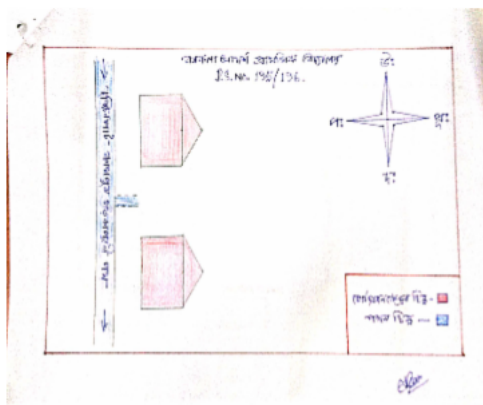

Nazri Naksha