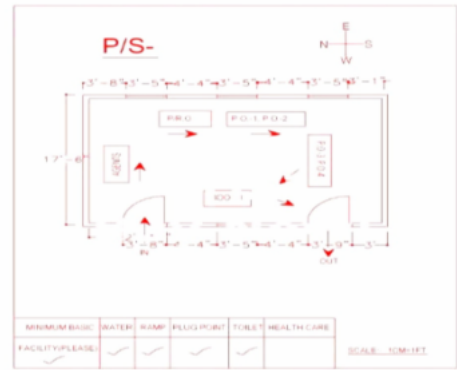

নিৰ্বাচক পঞ্জীয়ন বিষয়াৰ স্বাক্ষৰ

Nazri Naksha

Google Map View

Polling Station Building Front View

ভোটকেন্দ্ৰৰ কেন্দ্ৰৰ সন্মুখৰ দৃশ্য

Cad View

Key MAP View

1 নাম : হৰজিত কোঁৱৰ স্বামীৰ নাম: বচন সিংহ ঘৰ নং : ১ বয়স : 41 লিঙ্গ : মহিলা	GGY1684577 ফটো উপলব্ধ	2 নাম : বৰজীৱীৰ সিংহ পিতাৰ নাম: বচন সিংহ ঘৰ নং : ১ বয়স : 24 লিঙ্গ : পুৰুষ	GGY1124775 ফটো উপলব্ধ	3 নাম : মহাবীৰ সিংহ পিতাৰ নাম: কমল সিংহ ঘৰ নং : ২ বয়স : 66 লিঙ্গ : পুৰুষ	GGY1684588 ফটো উপলব্ধ
4 নাম : মুকুল সিংহ পিতাৰ নাম: কমল সিংহ ঘৰ নং : ২ বয়স : 59 লিঙ্গ : পুৰুষ	GGY1684602 ফটো উপলব্ধ	5 নাম : পুৰন কোঁৱৰ স্বামীৰ নাম: মহাবীৰ সিংহ ঘৰ নং : ২ বয়স : 52 লিঙ্গ : মহিলা	GGY1684599 ফটো উপলব্ধ	6 নাম : গুৰুচৰণ কোঁৱৰ স্বামীৰ নাম: মুকুল সিংহ ঘৰ নং : ২ বয়স : 50 লিঙ্গ : মহিলা	GGY1684613 ফটো উপলব্ধ
7 নাম : পল্লবী বৰা কোঁৱৰ স্বামীৰ নাম: গুৰুনাথ সিংহ ঘৰ নং : ২ বয়স : ৪৪ লিঙ্গ : মহিলা	GGY0194019 ফটো উপলব্ধ	8 নাম : হৰবিন্দৰ সিংহ পিতাৰ নাম: মহাবীৰ সিংহ ঘৰ নং : ২ বয়স : 35 লিঙ্গ : পুৰুষ	GGY1684646 ফটো উপলব্ধ	9 নাম : অমৰজিৎ সিংহ পিতাৰ নাম: মহাবীৰ সিংহ ঘৰ নং : ২ বয়স : 30 লিঙ্গ : পুৰুষ	GGY1689458 ফটো উপলব্ধ
10 নাম : দুৰ্লভা দেৱী কোঁৱৰ স্বামীৰ নাম: হৰিন্দাৰ সিংহ ঘৰ নং : ২ বয়স : 28 লিঙ্গ : মহিলা	GGY0608240 ফটো উপলব্ধ	11 নাম : প্ৰভজিত কোঁৱৰ পিতাৰ নাম: মুকুল সিংহ ঘৰ নং : ২ বয়স : 27 লিঙ্গ : মহিলা	GGY0252304 ফটো উপলব্ধ	12 নাম : নিছা কোঁৱৰ স্বামীৰ নাম: অমৰজীত সিংহ ঘৰ নং : ২ বয়স : 26 লিঙ্গ : মহিলা	GGY1114016 ফটো উপলব্ধ
13 নাম : গুৰমিত সিং পিতাৰ নাম: মুকুল সিং ঘৰ নং : ২ বয়স : 25 লিঙ্গ : পুৰুষ	GGY0607705 ফটো উপলব্ধ	14 নাম : বলদেৱ সিং পিতাৰ নাম: লাভ সিংহ ঘৰ নং : ৩ বয়স : 57 লিঙ্গ : পুৰুষ	GGY1684657 ফটো উপলব্ধ	15 নাম : পলী কোঁৱৰ স্বামীৰ নাম: বলদেৱ সিংহ ঘৰ নং : ৩ বয়স : 52 লিঙ্গ : মহিলা	GGY1684668 ফটো উপলব্ধ
16 নাম : ইন্দিৰা কোঁৱৰ পিতাৰ নাম: বলদেৱ সিংহ ঘৰ নং : ৩ বয়স : 25 লিঙ্গ : মহিলা	GGY0366674 ফটো উপলব্ধ	17 নাম : দ্বীপ কোঁৱৰ স্বামীৰ নাম: ইন্দ্ৰ সিংহ ঘৰ নং : ৪ বয়স : 70 লিঙ্গ : মহিলা	GGY1684680 ফটো উপলব্ধ	18 নাম : কৰ্ণেল সিংহ পিতাৰ নাম: ইন্দ্ৰ সিংহ ঘৰ নং : ৪ বয়স : 52 লিঙ্গ : পুৰুষ	GGY1684691 ফটো উপলব্ধ
#2 19 নাম : বনু কোঁৱৰ স্বামীৰ নাম: কৰ্ণেল সিংহ ঘৰ নং : ৪ বয়স : 48 লিঙ্গ : মহিলা	GGY1684704 ফটো উপলব্ধ	20 নাম : তেজেন্দ্ৰ সিংহ পিতাৰ নাম: ইন্দ্ৰ সিংহ ঘৰ নং : ৪ বয়স : 45 লিঙ্গ : পুৰুষ	GGY1684715 ফটো উপলব্ধ	21 নাম : জাচবীৰ সিংহ পিতাৰ নাম: মেহেৰ সিংহ ঘৰ নং : ৫ বয়স : 58 লিঙ্গ : পুৰুষ	GGY1684748 ফটো উপলব্ধ
22 নাম : মনিকা কোঁৱৰ স্বামীৰ নাম: জাচবীৰ সিংহ ঘৰ নং : ৫ বয়স : 42 লিঙ্গ : মহিলা	GGY1684759 ফটো উপলব্ধ	23 নাম : হৰদ্বীপ কোঁৱৰ পিতাৰ নাম: মেহেৰ সিংহ ঘৰ নং : ৫ বয়স : 41 লিঙ্গ : মহিলা	GGY1684760 ফটো উপলব্ধ	24 নাম : সৰুবৰ সিংহ পিতাৰ নাম: সোন সিংহ ঘৰ নং : ৬ বয়স : 95 লিঙ্গ : পুৰুষ	GGY1684771 ফটো উপলব্ধ
25 নাম : কবিন্দ সিংহ পিতাৰ নাম: চৰুবৰ সিংহ ঘৰ নং : ৬ বয়স : 46 লিঙ্গ : পুৰুষ	GGY1684793 ফটো উপলব্ধ	26 নাম : অমৰ সিংহ পিতাৰ নাম: চৰুবৰ সিংহ ঘৰ নং : ৬ বয়স : 44 লিঙ্গ : পুৰুষ	GGY1684817 ফটো উপলব্ধ	27 নাম : চৰ্জিত সিংহ পিতাৰ নাম: চৰুবৰ সিংহ ঘৰ নং : ৬ বয়স : 38 লিঙ্গ : পুৰুষ	GGY1684828 ফটো উপলব্ধ
28 নাম : বেবী কোঁৱৰ স্বামীৰ নাম: কবিন্দ সিংহ ঘৰ নং : ৬ বয়স : 37 লিঙ্গ : মহিলা	GGY1684806 ফটো উপলব্ধ	29 নাম : টিনা কোঁৱৰ স্বামীৰ নাম: অমৰ সিং ঘৰ নং : ৬ বয়স : 34 লিঙ্গ : মহিলা	GGY0209767 ফটো উপলব্ধ	30 নাম : ৰাজবিন্দৰ সিং পিতাৰ নাম: সুখবিন্দৰ সিং ঘৰ নং : 6 বয়স : 23 লিঙ্গ : পুৰুষ	GGY0587063 ফটো উপলব্ধ