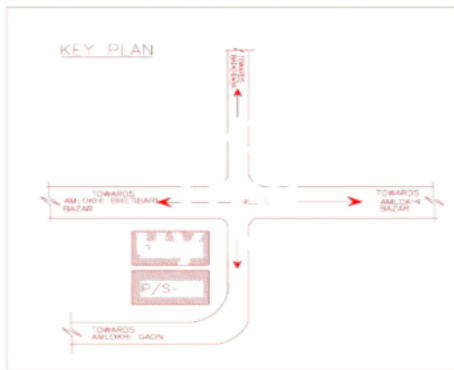

নিৰ্বাচক পঞ্জীয়ন বিষয়াৰ স্বাক্ষৰ

Nazri Naksha

Google Map View

Polling Station Building Front View

ভোটকেন্দ্ৰৰ কেন্দ্ৰৰ সন্মুখৰ দৃশ্য

Cad View

Key MAP View

1 নাম : হৰজিত কোঁৱৰ স্বামীৰ নাম: বচন সিংহ ঘৰ নং : ১ বয়স : 41 লিঙ্গ : মহিলা	GGY1684577 ফটো উপলব্ধ	2 নাম : বৰজীৱীৰ সিংহ পিতাৰ নাম: বচন সিংহ ঘৰ নং : ১ বয়স : 24 লিঙ্গ : পুৰুষ	GGY1124775 ফটো উপলব্ধ	3 নাম : মহাবীৰ সিংহ পিতাৰ নাম: কমল সিংহ ঘৰ নং : ২ বয়স : 66 লিঙ্গ : পুৰুষ	GGY1684588 ফটো উপলব্ধ
4 নাম : মুকুল সিংহ পিতাৰ নাম: কমল সিংহ ঘৰ নং : ২ বয়স : 59 লিঙ্গ : পুৰুষ	GGY1684602 ফটো উপলব্ধ	5 নাম : পুৰন কোঁৱৰ স্বামীৰ নাম: মহাবীৰ সিংহ ঘৰ নং : ২ বয়স : 52 লিঙ্গ : মহিলা	GGY1684599 ফটো উপলব্ধ	6 নাম : গুৰুচৰণ কোঁৱৰ স্বামীৰ নাম: মুকুল সিংহ ঘৰ নং : ২ বয়স : 50 লিঙ্গ : মহিলা	GGY1684613 ফটো উপলব্ধ
7 নাম : পল্লবী বৰা কোঁৱৰ স্বামীৰ নাম: গুৰুনাথ সিংহ ঘৰ নং : ২ বয়স : ৪৪ লিঙ্গ : মহিলা	GGY0194019 ফটো উপলব্ধ	8 নাম : হৰবিন্দৰ সিংহ পিতাৰ নাম: মহাবীৰ সিংহ ঘৰ নং : ২ বয়স : 35 লিঙ্গ : পুৰুষ	GGY1684646 ফটো উপলব্ধ	9 নাম : অমৰজিৎ সিংহ পিতাৰ নাম: মহাবীৰ সিংহ ঘৰ নং : ২ বয়স : 30 লিঙ্গ : পুৰুষ	GGY1689458 ফটো উপলব্ধ
10 নাম : দুৰ্লভা দেৱী কোঁৱৰ স্বামীৰ নাম: হৰিন্দাৰ সিংহ ঘৰ নং : ২ বয়স : 28 লিঙ্গ : মহিলা	GGY0608240 ফটো উপলব্ধ	11 নাম : প্ৰভজিত কোঁৱৰ পিতাৰ নাম: মুকুল সিংহ ঘৰ নং : ২ বয়স : 27 লিঙ্গ : মহিলা	GGY0252304 ফটো উপলব্ধ	12 নাম : নিছা কোঁৱৰ স্বামীৰ নাম: অমৰজীত সিংহ ঘৰ নং : ২ বয়স : 26 লিঙ্গ : মহিলা	GGY1114016 ফটো উপলব্ধ
13 নাম : গুৰমিত সিং পিতাৰ নাম: মুকুল সিং ঘৰ নং : ২ বয়স : 25 লিঙ্গ : পুৰুষ	GGY0607705 ফটো উপলব্ধ	14 নাম : বলদেৱ সিং পিতাৰ নাম: লাভ সিংহ ঘৰ নং : ৩ বয়স : 57 লিঙ্গ : পুৰুষ	GGY1684657 ফটো উপলব্ধ	15 নাম : পলী কোঁৱৰ স্বামীৰ নাম: বলদেৱ সিংহ ঘৰ নং : ৩ বয়স : 52 লিঙ্গ : মহিলা	GGY1684668 ফটো উপলব্ধ
16 নাম : ইন্দিৰা কোঁৱৰ পিতাৰ নাম: বলদেৱ সিংহ ঘৰ নং : ৩ বয়স : 25 লিঙ্গ : মহিলা	GGY0366674 ফটো উপলব্ধ	17 নাম : দ্বীপ কোঁৱৰ স্বামীৰ নাম: ইন্দ্ৰ সিংহ ঘৰ নং : ৪ বয়স : 70 লিঙ্গ : মহিলা	GGY1684680 ফটো উপলব্ধ	18 নাম : কৰ্ণেল সিংহ পিতাৰ নাম: ইন্দ্ৰ সিংহ ঘৰ নং : ৪ বয়স : 52 লিঙ্গ : পুৰুষ	GGY1684691 ফটো উপলব্ধ
#2 19 নাম : বনু কোঁৱৰ স্বামীৰ নাম: কৰ্ণেল সিংহ ঘৰ নং : ৪ বয়স : 48 লিঙ্গ : মহিলা	GGY1684704 ফটো উপলব্ধ	20 নাম : তেজেন্দ্ৰ সিংহ পিতাৰ নাম: ইন্দ্ৰ সিংহ ঘৰ নং : ৪ বয়স : 45 লিঙ্গ : পুৰুষ	GGY1684715 ফটো উপলব্ধ	21 নাম : জাচবীৰ সিংহ পিতাৰ নাম: মেহেৰ সিংহ ঘৰ নং : ৫ বয়স : 58 লিঙ্গ : পুৰুষ	GGY1684748 ফটো উপলব্ধ
22 নাম : মনিকা কোঁৱৰ স্বামীৰ নাম: জাচবীৰ সিংহ ঘৰ নং : ৫ বয়স : 42 লিঙ্গ : মহিলা	GGY1684759 ফটো উপলব্ধ	23 নাম : হৰদ্বীপ কোঁৱৰ পিতাৰ নাম: মেহেৰ সিংহ ঘৰ নং : ৫ বয়স : 41 লিঙ্গ : মহিলা	GGY1684760 ফটো উপলব্ধ	24 নাম : সৰুবৰ সিংহ পিতাৰ নাম: সোন সিংহ ঘৰ নং : ৬ বয়স : 95 লিঙ্গ : পুৰুষ	GGY1684771 ফটো উপলব্ধ
25 নাম : কবিন্দ সিংহ পিতাৰ নাম: চৰুবৰ সিংহ ঘৰ নং : ৬ বয়স : 46 লিঙ্গ : পুৰুষ	GGY1684793 ফটো উপলব্ধ	26 নাম : অমৰ সিংহ পিতাৰ নাম: চৰুবৰ সিংহ ঘৰ নং : ৬ বয়স : 44 লিঙ্গ : পুৰুষ	GGY1684817 ফটো উপলব্ধ	27 নাম : চৰ্জিত সিংহ পিতাৰ নাম: চৰুবৰ সিংহ ঘৰ নং : ৬ বয়স : 38 লিঙ্গ : পুৰুষ	GGY1684828 ফটো উপলব্ধ
28 নাম : বেবী কোঁৱৰ স্বামীৰ নাম: কবিন্দ সিংহ ঘৰ নং : ৬ বয়স : 37 লিঙ্গ : মহিলা	GGY1684806 ফটো উপলব্ধ	29 নাম : টিনা কোঁৱৰ স্বামীৰ নাম: অমৰ সিং ঘৰ নং : ৬ বয়স : 34 লিঙ্গ : মহিলা	GGY0209767 ফটো উপলব্ধ	30 নাম : ৰাজবিন্দৰ সিং পিতাৰ নাম: সুখবিন্দৰ সিং ঘৰ নং : 6 বয়স : 23 লিঙ্গ : পুৰুষ	GGY0587063 ফটো উপলব্ধ