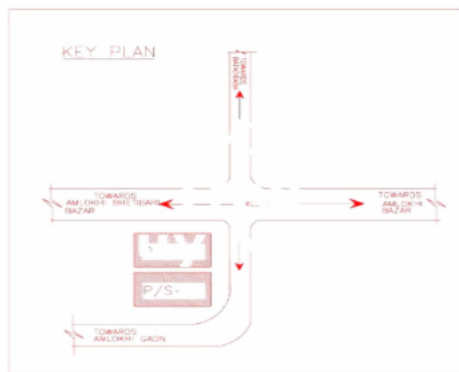

নিৰ্বাচক পঞ্জীয়ন বিষয়াৰ স্বাক্ষৰ

Nazri Naksha

Google Map View

Polling Station Building Front View

ভোটগ্ৰহন কেন্দ্ৰৰ সন্মুখৰ দৃশ্য

Cad View

Key MAP View

1 নাম : গোলোক নাথ পিতাৰ নাম: বসন্ত কুমাৰ নাথ ঘৰ নং : 1 বয়স : 55 লিঙ্গ : পুৰুষ	GGY1694571 ফটো উপলব্ধ	2 নাম : অৰ্চনা দেবী স্বামীৰ নাম: গোলোক নাথ ঘৰ নং : 1 বয়স : 52 লিঙ্গ : মহিলা	GGY1694582 ফটো উপলব্ধ	3 নাম : মনী দেবী স্বামীৰ নাম: চুৰেন নাথ ঘৰ নং : 01 বয়স : 40 লিঙ্গ : মহিলা	GGY1929119 ফটো উপলব্ধ
4 নাম : নিৰ্মালী দেবী পিতাৰ নাম: গোলক নাথ ঘৰ নং : 1 বয়স : 26 লিঙ্গ : মহিলা	GGY0366294 ফটো উপলব্ধ	5 নাম : ভাস্কৰ জ্যোতি নাথ পিতাৰ নাম: গোলক নাথ ঘৰ নং : 1 বয়স : 23 লিঙ্গ : পুৰুষ	PJK0181206 ফটো উপলব্ধ	6 নাম : লক্ষ্মীৰাম নাথ পিতাৰ নাম: অতুল নাথ ঘৰ নং : 2 বয়স : 45 লিঙ্গ : পুৰুষ	GGY1694628 ফটো উপলব্ধ
7 নাম : দময়ন্তী দেবী পিতাৰ নাম: অতুল নাথ ঘৰ নং : 2 বয়স : 42 লিঙ্গ : মহিলা	GGY1694639 ফটো উপলব্ধ	8 নাম : মমী দেবী স্বামীৰ নাম: লক্ষীৰাম নাথ ঘৰ নং : 02 বয়স : 36 লিঙ্গ : মহিলা	GGY1929175 ফটো উপলব্ধ	9 নাম : লুকুমনি বৰা স্বামীৰ নাম: আধান বৰা ঘৰ নং : 9 বয়স : 40 লিঙ্গ : মহিলা	GGY1694640 ফটো উপলব্ধ
10 নাম : বিজয় বৰা মাতৃৰ নাম: লুকুমনি বৰা ঘৰ নং : 3 বয়স : 26 লিঙ্গ : পুৰুষ	PJK0180182 ফটো উপলব্ধ	11 নাম : কৃষ্ণ প্ৰসাদ বৰা মাতৃৰ নাম: লুকুমণি বৰা ঘৰ নং : 3 বয়স : 22 লিঙ্গ : পুৰুষ	PJK0180166 ফটো উপলব্ধ	12 নাম : ৰবিন্দ্র বৰা পিতাৰ নাম: বগাধৰ বৰা ঘৰ নং : 8 বয়স : 50 লিঙ্গ : পুৰুষ	GGY1694651 ফটো উপলব্ধ
13 নাম : টুন বৰা স্বামীৰ নাম: ৰবিন্দ্র বৰা ঘৰ নং : 8 বয়স : 46 লিঙ্গ : মহিলা	GGY1694662 ফটো উপলব্ধ	14 নাম : বলীন্দ্র বৰা পিতাৰ নাম: বগাধৰ বৰা ঘৰ নং : 5 বয়স : 81 লিঙ্গ : পুৰুষ	GGY1694684 ফটো উপলব্ধ	15 নাম : বুলমাই বৰা স্বামীৰ নাম: বগাধৰ বৰা ঘৰ নং : 5 বয়স : 70 লিঙ্গ : মহিলা	GGY1694673 ফটো উপলব্ধ
16 নাম : প্ৰমোদ বৰা পিতাৰ নাম: বৃন্দবৰ বৰা ঘৰ নং : 6 বয়স : 42 লিঙ্গ : পুৰুষ	GGY1694695 ফটো উপলব্ধ	17 নাম : মামনি বৰা স্বামীৰ নাম: প্ৰমোদ বৰা ঘৰ নং : 6 বয়স : 40 লিঙ্গ : মহিলা	GGY1694708 ফটো উপলব্ধ	18 নাম : শিৱ বৰা পিতাৰ নাম: প্ৰমোদ বৰা ঘৰ নং : 6 বয়স : 24 লিঙ্গ : পুৰুষ	PJK0181172 ফটো উপলব্ধ
19 নাম : অভিজিত বৰা পিতাৰ নাম: প্ৰমোদ বৰা ঘৰ নং : 6 বয়স : 21 লিঙ্গ : পুৰুষ	PJK0181164 ফটো উপলব্ধ	20 নাম : অঞ্জলী বৰা স্বামীৰ নাম: নগেন্দ্ৰ বৰা ঘৰ নং : 9 বয়স : 45 লিঙ্গ : মহিলা	GGY1694720 ফটো উপলব্ধ	21 নাম : সংগীতা বৰা পিতাৰ নাম: নগেন্দ্ৰ বৰা ঘৰ নং : 9 বয়স : 27 লিঙ্গ : মহিলা	GGY0255174 ফটো উপলব্ধ
22 নাম : চন্দ্ৰ বৰা পিতাৰ নাম: তাহিৰাম বৰা ঘৰ নং : 8 বয়স : 77 লিঙ্গ : পুৰুষ	GGY1694742 ফটো উপলব্ধ	23 নাম : ৰুমি বৰা স্বামীৰ নাম: প্ৰশান্ত বৰা ঘৰ নং : 8 বয়স : 40 লিঙ্গ : মহিলা	GGY1694764 ফটো উপলব্ধ	24 নাম : দীপ জ্যোতি বৰদলৈ বৰা পিতাৰ নাম: চুবান বৰদলৈ ঘৰ নং : 8 বয়স : 36 লিঙ্গ : পুৰুষ	GGY1704810 ফটো উপলব্ধ
25 নাম : ৰুনামিকা বৰা মাতৃৰ নাম: ৰুমি বৰা ঘৰ নং : 8 বয়স : 21 লিঙ্গ : মহিলা	PJK0180851 ফটো উপলব্ধ	26 নাম : গোলোক বৰা পিতাৰ নাম: ঘন বৰা ঘৰ নং : 9 বয়স : 80 লিঙ্গ : পুৰুষ	GGY1694775 ফটো উপলব্ধ	27 নাম : দুৰ্গেশ্বৰী বৰা স্বামীৰ নাম: গোলোক বৰা ঘৰ নং : 9 বয়স : 73 লিঙ্গ : মহিলা	GGY1694786 ফটো উপলব্ধ
28 নাম : ইন্দ্ৰমোহন বৰা পিতাৰ নাম: গোলোক বৰা ঘৰ নং : 9 বয়স : 55 লিঙ্গ : পুৰুষ	GGY1694797 ফটো উপলব্ধ	29 নাম : তপন বৰা পিতাৰ নাম: গোলোক বৰা ঘৰ নং : 9 বয়স : 48 লিঙ্গ : পুৰুষ	GGY1694800 ফটো উপলব্ধ	30 নাম : শ্ৰী মৰমী বৰা স্বামীৰ নাম: ইন্দ্ৰ বৰা ঘৰ নং : 9 বয়স : 45 লিঙ্গ : মহিলা	GGY1694822 ফটো উপলব্ধ