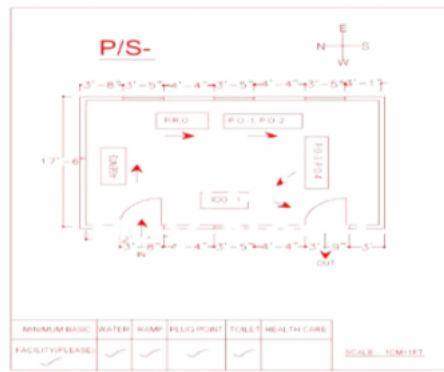

নিৰ্বাচক পঞ্জীয়ন বিষয়াৰ স্বাক্ষৰ

Nazri Naksha

Google Map View

Polling Station Building Front View

ভোটগ্ৰহন কেন্দ্ৰৰ সন্মুখৰ দৃশ্য

Cad View

Key MAP View

1 নাম : গোলোক নাথ পিতাৰ নাম: বসন্ত কুমাৰ নাথ ঘৰ নং : 1 বয়স : 55 লিঙ্গ : পুৰুষ	GGY1694571 ফটো উপলব্ধ	2 নাম : অৰ্চনা দেবী স্বামীৰ নাম: গোলোক নাথ ঘৰ নং : 1 বয়স : 52 লিঙ্গ : মহিলা	GGY1694582 ফটো উপলব্ধ	3 নাম : মনী দেবী স্বামীৰ নাম: চুৰেন নাথ ঘৰ নং : 01 বয়স : 40 লিঙ্গ : মহিলা	GGY1929119 ফটো উপলব্ধ
4 নাম : নিৰ্মালী দেবী পিতাৰ নাম: গোলক নাথ ঘৰ নং : 1 বয়স : 26 লিঙ্গ : মহিলা	GGY0366294 ফটো উপলব্ধ	5 নাম : ভাস্কৰ জ্যোতি নাথ পিতাৰ নাম: গোলক নাথ ঘৰ নং : 1 বয়স : 23 লিঙ্গ : পুৰুষ	PJK0181206 ফটো উপলব্ধ	6 নাম : লক্ষ্মীৰাম নাথ পিতাৰ নাম: অতুল নাথ ঘৰ নং : 2 বয়স : 45 লিঙ্গ : পুৰুষ	GGY1694628 ফটো উপলব্ধ
7 নাম : দময়ন্তী দেবী পিতাৰ নাম: অতুল নাথ ঘৰ নং : 2 বয়স : 42 লিঙ্গ : মহিলা	GGY1694639 ফটো উপলব্ধ	8 নাম : মমী দেবী স্বামীৰ নাম: লক্ষীৰাম নাথ ঘৰ নং : 02 বয়স : 36 লিঙ্গ : মহিলা	GGY1929175 ফটো উপলব্ধ	9 নাম : লুকুমনি বৰা স্বামীৰ নাম: আধান বৰা ঘৰ নং : 9 বয়স : 40 লিঙ্গ : মহিলা	GGY1694640 ফটো উপলব্ধ
10 নাম : বিজয় বৰা মাতৃৰ নাম: লুকুমনি বৰা ঘৰ নং : 3 বয়স : 26 লিঙ্গ : পুৰুষ	PJK0180182 ফটো উপলব্ধ	11 নাম : কৃষ্ণ প্ৰসাদ বৰা মাতৃৰ নাম: লুকুমণি বৰা ঘৰ নং : 3 বয়স : 22 লিঙ্গ : পুৰুষ	PJK0180166 ফটো উপলব্ধ	12 নাম : ৰবিন্দ্র বৰা পিতাৰ নাম: বগাধৰ বৰা ঘৰ নং : 8 বয়স : 50 লিঙ্গ : পুৰুষ	GGY1694651 ফটো উপলব্ধ
13 নাম : টুন বৰা স্বামীৰ নাম: ৰবিন্দ্র বৰা ঘৰ নং : 8 বয়স : 46 লিঙ্গ : মহিলা	GGY1694662 ফটো উপলব্ধ	14 নাম : বলীন্দ্র বৰা পিতাৰ নাম: বগাধৰ বৰা ঘৰ নং : 5 বয়স : 81 লিঙ্গ : পুৰুষ	GGY1694684 ফটো উপলব্ধ	15 নাম : বুলমাই বৰা স্বামীৰ নাম: বগাধৰ বৰা ঘৰ নং : 5 বয়স : 70 লিঙ্গ : মহিলা	GGY1694673 ফটো উপলব্ধ
16 নাম : প্ৰমোদ বৰা পিতাৰ নাম: বৃন্দবৰ বৰা ঘৰ নং : 6 বয়স : 42 লিঙ্গ : পুৰুষ	GGY1694695 ফটো উপলব্ধ	17 নাম : মামনি বৰা স্বামীৰ নাম: প্ৰমোদ বৰা ঘৰ নং : 6 বয়স : 40 লিঙ্গ : মহিলা	GGY1694708 ফটো উপলব্ধ	18 নাম : শিৱ বৰা পিতাৰ নাম: প্ৰমোদ বৰা ঘৰ নং : 6 বয়স : 24 লিঙ্গ : পুৰুষ	PJK0181172 ফটো উপলব্ধ
19 নাম : অভিজিত বৰা পিতাৰ নাম: প্ৰমোদ বৰা ঘৰ নং : 6 বয়স : 21 লিঙ্গ : পুৰুষ	PJK0181164 ফটো উপলব্ধ	20 নাম : অঞ্জলী বৰা স্বামীৰ নাম: নগেন্দ্ৰ বৰা ঘৰ নং : 9 বয়স : 45 লিঙ্গ : মহিলা	GGY1694720 ফটো উপলব্ধ	21 নাম : সংগীতা বৰা পিতাৰ নাম: নগেন্দ্ৰ বৰা ঘৰ নং : 9 বয়স : 27 লিঙ্গ : মহিলা	GGY0255174 ফটো উপলব্ধ
22 নাম : চন্দ্ৰ বৰা পিতাৰ নাম: তাহিৰাম বৰা ঘৰ নং : 8 বয়স : 77 লিঙ্গ : পুৰুষ	GGY1694742 ফটো উপলব্ধ	23 নাম : ৰুমি বৰা স্বামীৰ নাম: প্ৰশান্ত বৰা ঘৰ নং : 8 বয়স : 40 লিঙ্গ : মহিলা	GGY1694764 ফটো উপলব্ধ	24 নাম : দীপ জ্যোতি বৰদলৈ বৰা পিতাৰ নাম: চুবান বৰদলৈ ঘৰ নং : 8 বয়স : 36 লিঙ্গ : পুৰুষ	GGY1704810 ফটো উপলব্ধ
25 নাম : ৰুনামিকা বৰা মাতৃৰ নাম: ৰুমি বৰা ঘৰ নং : 8 বয়স : 21 লিঙ্গ : মহিলা	PJK0180851 ফটো উপলব্ধ	26 নাম : গোলোক বৰা পিতাৰ নাম: ঘন বৰা ঘৰ নং : 9 বয়স : 80 লিঙ্গ : পুৰুষ	GGY1694775 ফটো উপলব্ধ	27 নাম : দুৰ্গেশ্বৰী বৰা স্বামীৰ নাম: গোলোক বৰা ঘৰ নং : 9 বয়স : 73 লিঙ্গ : মহিলা	GGY1694786 ফটো উপলব্ধ
28 নাম : ইন্দ্ৰমোহন বৰা পিতাৰ নাম: গোলোক বৰা ঘৰ নং : 9 বয়স : 55 লিঙ্গ : পুৰুষ	GGY1694797 ফটো উপলব্ধ	29 নাম : তপন বৰা পিতাৰ নাম: গোলোক বৰা ঘৰ নং : 9 বয়স : 48 লিঙ্গ : পুৰুষ	GGY1694800 ফটো উপলব্ধ	30 নাম : শ্ৰী মৰমী বৰা স্বামীৰ নাম: ইন্দ্ৰ বৰা ঘৰ নং : 9 বয়স : 45 লিঙ্গ : মহিলা	GGY1694822 ফটো উপলব্ধ