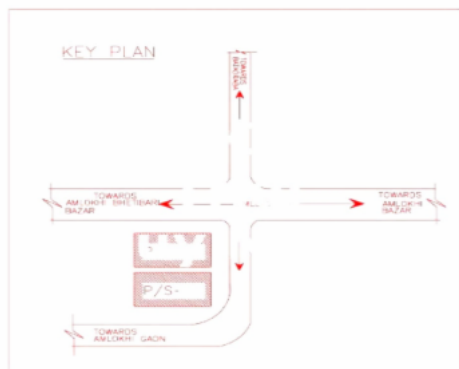

নিৰ্বাচক পঞ্জীয়ন বিষয়াৰ স্বাক্ষৰ

Nazri Naksha

Google Map View

Polling Station Building Front View

ভোটগ্ৰহন কেন্দ্ৰৰ সন্মুখৰ দৃশ্য

Cad View

Key MAP View

1 নাম : বাতিৰাম নাথ পিতাৰ নাম: পিতৰাম নাথ ঘৰ নং : 0 বয়স : 75 লিঙ্গ : পুৰুষ	GGY1184555 ফটো উপলব্ধ	2 নাম : লক্ষীমাই দেৱী স্বামীৰ নাম: বাতিৰাম নাথ ঘৰ নং : 0 বয়স : 70 লিঙ্গ : মহিলা	GGY1185586 ফটো উপলব্ধ	3 নাম : কৃষ্ণা ৰাম বৰা পিতাৰ নাম: বগীৰাম বৰা ঘৰ নং : 0 বয়স : 65 লিঙ্গ : পুৰুষ	GGY7649189 ফটো উপলব্ধ
R 4 নাম : লিলিমাই শইকীয়া স্বামীৰ নাম: বিমল শইকীয়া ঘৰ নং : 50 বয়স : 50 লিঙ্গ : মহিলা	GGY1185685 ফটো উপলব্ধ	5 নাম : বিমল শইকীয়া পিতাৰ নাম: মহেন্দ্ৰ শইকীয়া ঘৰ নং : 0 বয়স : 49 লিঙ্গ : পুৰুষ	GGY1184548 ফটো উপলব্ধ	6 নাম : ৰূপালী বৰদলৈ স্বামীৰ নাম: সুৰজিৎ পাটৰ ঘৰ নং : 00 বয়স : 36 লিঙ্গ : মহিলা	GGY0468660 ফটো উপলব্ধ
7 নাম : পম্পী দাস স্বামীৰ নাম: ভাস্কৰ দেউৰী ঘৰ নং : 0 বয়স : 36 লিঙ্গ : মহিলা	GGY1185867 ফটো উপলব্ধ	S 8 নাম : অনিতা বৰদলৈ স্বামীৰ নাম: টিকু বৰদলৈ ঘৰ নং : 0 বয়স : 33 লিঙ্গ : মহিলা	GGY1185883 ফটো উপলব্ধ	9 নাম : দীপক শইকীয়া পিতাৰ নাম: বিমল শইকীয়া ঘৰ নং : 0 বয়স : 30 লিঙ্গ : পুৰুষ	GGY1184530 ফটো উপলব্ধ
10 নাম : কোশল নাথ পিতাৰ নাম: বাতিৰাম নাথ ঘৰ নং : 0 বয়স : 30 লিঙ্গ : পুৰুষ	GGY1184647 ফটো উপলব্ধ	11 নাম : ধিৰেন নাথ পিতাৰ নাম: বাতিৰাম নাথ ঘৰ নং : 0 বয়স : 29 লিঙ্গ : পুৰুষ	GGY1184589 ফটো উপলব্ধ	12 নাম : জোনালী বৰদলৈ স্বামীৰ নাম: কোথেশ্বৰ ঘৰ নং : 0 বয়স : 29 লিঙ্গ : মহিলা	GGY1184985 ফটো উপলব্ধ
13 নাম : হেমকান্ত বৰদলৈ পিতাৰ নাম: বাদল বৰদলৈ ঘৰ নং : 0 বয়স : 27 লিঙ্গ : পুৰুষ	GGY1184860 ফটো উপলব্ধ	14 নাম : অজিত পাটৰ পিতাৰ নাম: ৰজনী পাটৰ ঘৰ নং : 0 বয়স : 26 লিঙ্গ : পুৰুষ	GGY1184928 ফটো উপলব্ধ	15 নাম : ভাস্কৰ নাথ পিতাৰ নাম: বাতিৰাম নাথ ঘৰ নং : 0 বয়স : 25 লিঙ্গ : পুৰুষ	GGY1184720 ফটো উপলব্ধ
16 নাম : বৰষা বৰদলৈ পিতাৰ নাম: ফনীধৰ বৰদলৈ ঘৰ নং : 0 বয়স : 24 লিঙ্গ : মহিলা	GGY1185479 ফটো উপলব্ধ	17 নাম : বিমান বৰদলৈ পিতাৰ নাম: চিকাৰ বৰদলৈ ঘৰ নং : 0 বয়স : 23 লিঙ্গ : পুৰুষ	GGY1186519 ফটো উপলব্ধ	R 18 নাম : গোবিন নাথ পিতাৰ নাম: বাতিৰাম নাথ ঘৰ নং : 0 বয়স : 22 লিঙ্গ : পুৰুষ	GGY1184670 ফটো উপলব্ধ
19 নাম : গীতা পাটৰ বৰদলৈ স্বামীৰ নাম: সোনমনি বৰদলৈ ঘৰ নং : 12 বয়স : 29 লিঙ্গ : মহিলা	GGY0244582 ফটো উপলব্ধ	20 নাম : আৰতি বৰদলৈ স্বামীৰ নাম: বাপুৰাম বৰদলৈ ঘৰ নং : 24 বয়স : 29 লিঙ্গ : মহিলা	GGY0469122 ফটো উপলব্ধ	21 নাম : ৰীতামনি ৰংহাং বৰদলৈ স্বামীৰ নাম: জিন্তো বৰদলৈ ঘৰ নং : 00 বয়স : 30 লিঙ্গ : মহিলা	GGY0321448 ফটো উপলব্ধ
22 নাম : ৰনি মাই বৰদলৈ পিতাৰ নাম: ৰনজিত বৰদলৈ ঘৰ নং : 44 বয়স : 22 লিঙ্গ : মহিলা	GGY7649106 ফটো উপলব্ধ	23 নাম : অৰপ বৰদলৈ পিতাৰ নাম: কামিচন বৰদলৈ ঘৰ নং : 134 বয়স : 27 লিঙ্গ : পুৰুষ	GGY0473090 ফটো উপলব্ধ	24 নাম : গোলাপ বৰদলৈ পিতাৰ নাম: সশ্বৰসিং বৰদলৈ ঘৰ নং : 135 বয়স : 41 লিঙ্গ : পুৰুষ	GGY1704581 ফটো উপলব্ধ
25 নাম : সবিতা বৰদলৈ স্বামীৰ নাম: গোলাপ বৰদলৈ ঘৰ নং : 135 বয়স : 34 লিঙ্গ : মহিলা	GGY1704605 ফটো উপলব্ধ	26 নাম : সাধন বৰদলৈ পিতাৰ নাম: সশ্বৰ সিং বৰদলৈ ঘৰ নং : 135 বয়স : 27 লিঙ্গ : পুৰুষ	GGY0252981 ফটো উপলব্ধ	27 নাম : কোলাসিং বৰদলৈ পিতাৰ নাম: নৰচিং বৰদলৈ ঘৰ নং : 136 বয়স : 52 লিঙ্গ : পুৰুষ	GGY1704616 ফটো উপলব্ধ
28 নাম : বুলবলি বৰদলৈ স্বামীৰ নাম: কোলাসিং বৰদলৈ ঘৰ নং : 136 বয়স : 45 লিঙ্গ : মহিলা	GGY1704627 ফটো উপলব্ধ	R 29 নাম : গম্বেশ্বৰ বৰদলৈ পিতাৰ নাম: নৰচিং বৰদলৈ ঘৰ নং : 139 বয়স : 50 লিঙ্গ : পুৰুষ	GGY1704638 ফটো উপলব্ধ	30 নাম : বিনা বৰদলৈ স্বামীৰ নাম: গম্বেশ্বৰ বৰদলৈ ঘৰ নং : 139 বয়স : 43 লিঙ্গ : মহিলা	GGY1704649 ফটো উপলব্ধ