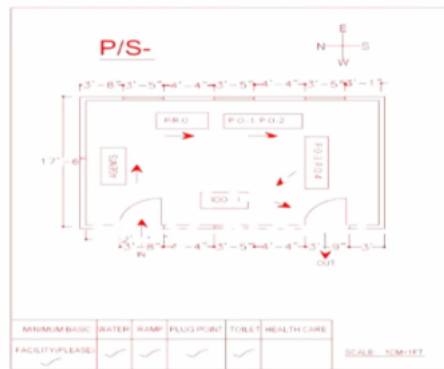

নিৰ্বাচক পঞ্জীয়ন বিষয়াৰ স্বাক্ষৰ

Nazri Naksha

Google Map View

Polling Station Building Front View

ভোটগ্ৰহন কেন্দ্ৰৰ সন্মুখৰ দৃশ্য

Cad View

Key MAP View

1 নাম : বাতিৰাম নাথ পিতাৰ নাম: পিতৰাম নাথ ঘৰ নং : 0 বয়স : 75 লিঙ্গ : পুৰুষ	GGY1184555 ফটো উপলব্ধ	2 নাম : লক্ষীমাই দেৱী স্বামীৰ নাম: বাতিৰাম নাথ ঘৰ নং : 0 বয়স : 70 লিঙ্গ : মহিলা	GGY1185586 ফটো উপলব্ধ	3 নাম : কৃষ্ণা ৰাম বৰা পিতাৰ নাম: বগীৰাম বৰা ঘৰ নং : 0 বয়স : 65 লিঙ্গ : পুৰুষ	GGY7649189 ফটো উপলব্ধ
R 4 নাম : লিলিমাই শইকীয়া স্বামীৰ নাম: বিমল শইকীয়া ঘৰ নং : 50 বয়স : 50 লিঙ্গ : মহিলা	GGY1185685 ফটো উপলব্ধ	5 নাম : বিমল শইকীয়া পিতাৰ নাম: মহেন্দ্ৰ শইকীয়া ঘৰ নং : 0 বয়স : 49 লিঙ্গ : পুৰুষ	GGY1184548 ফটো উপলব্ধ	6 নাম : ৰূপালী বৰদলৈ স্বামীৰ নাম: সুৰজিৎ পাটৰ ঘৰ নং : 00 বয়স : 36 লিঙ্গ : মহিলা	GGY0468660 ফটো উপলব্ধ
7 নাম : পম্পী দাস স্বামীৰ নাম: ভাস্কৰ দেউৰী ঘৰ নং : 0 বয়স : 36 লিঙ্গ : মহিলা	GGY1185867 ফটো উপলব্ধ	S 8 নাম : অনিতা বৰদলৈ স্বামীৰ নাম: টিকু বৰদলৈ ঘৰ নং : 0 বয়স : 33 লিঙ্গ : মহিলা	GGY1185883 ফটো উপলব্ধ	9 নাম : দীপক শইকীয়া পিতাৰ নাম: বিমল শইকীয়া ঘৰ নং : 0 বয়স : 30 লিঙ্গ : পুৰুষ	GGY1184530 ফটো উপলব্ধ
10 নাম : কোশল নাথ পিতাৰ নাম: বাতিৰাম নাথ ঘৰ নং : 0 বয়স : 30 লিঙ্গ : পুৰুষ	GGY1184647 ফটো উপলব্ধ	11 নাম : ধিৰেন নাথ পিতাৰ নাম: বাতিৰাম নাথ ঘৰ নং : 0 বয়স : 29 লিঙ্গ : পুৰুষ	GGY1184589 ফটো উপলব্ধ	12 নাম : জোনালী বৰদলৈ স্বামীৰ নাম: কোথেশ্বৰ ঘৰ নং : 0 বয়স : 29 লিঙ্গ : মহিলা	GGY1184985 ফটো উপলব্ধ
13 নাম : হেমকান্ত বৰদলৈ পিতাৰ নাম: বাদল বৰদলৈ ঘৰ নং : 0 বয়স : 27 লিঙ্গ : পুৰুষ	GGY1184860 ফটো উপলব্ধ	14 নাম : অজিত পাটৰ পিতাৰ নাম: ৰজনী পাটৰ ঘৰ নং : 0 বয়স : 26 লিঙ্গ : পুৰুষ	GGY1184928 ফটো উপলব্ধ	15 নাম : ভাস্কৰ নাথ পিতাৰ নাম: বাতিৰাম নাথ ঘৰ নং : 0 বয়স : 25 লিঙ্গ : পুৰুষ	GGY1184720 ফটো উপলব্ধ
16 নাম : বৰষা বৰদলৈ পিতাৰ নাম: ফনীধৰ বৰদলৈ ঘৰ নং : 0 বয়স : 24 লিঙ্গ : মহিলা	GGY1185479 ফটো উপলব্ধ	17 নাম : বিমান বৰদলৈ পিতাৰ নাম: চিকাৰ বৰদলৈ ঘৰ নং : 0 বয়স : 23 লিঙ্গ : পুৰুষ	GGY1186519 ফটো উপলব্ধ	R 18 নাম : গোবিন নাথ পিতাৰ নাম: বাতিৰাম নাথ ঘৰ নং : 0 বয়স : 22 লিঙ্গ : পুৰুষ	GGY1184670 ফটো উপলব্ধ
19 নাম : গীতা পাটৰ বৰদলৈ স্বামীৰ নাম: সোনমনি বৰদলৈ ঘৰ নং : 12 বয়স : 29 লিঙ্গ : মহিলা	GGY0244582 ফটো উপলব্ধ	20 নাম : আৰতি বৰদলৈ স্বামীৰ নাম: বাপুৰাম বৰদলৈ ঘৰ নং : 24 বয়স : 29 লিঙ্গ : মহিলা	GGY0469122 ফটো উপলব্ধ	21 নাম : ৰীতামনি ৰংহাং বৰদলৈ স্বামীৰ নাম: জিন্তো বৰদলৈ ঘৰ নং : 00 বয়স : 30 লিঙ্গ : মহিলা	GGY0321448 ফটো উপলব্ধ
22 নাম : ৰনি মাই বৰদলৈ পিতাৰ নাম: ৰনজিত বৰদলৈ ঘৰ নং : 44 বয়স : 22 লিঙ্গ : মহিলা	GGY7649106 ফটো উপলব্ধ	23 নাম : অৰপ বৰদলৈ পিতাৰ নাম: কামিচন বৰদলৈ ঘৰ নং : 134 বয়স : 27 লিঙ্গ : পুৰুষ	GGY0473090 ফটো উপলব্ধ	24 নাম : গোলাপ বৰদলৈ পিতাৰ নাম: সশ্বৰসিং বৰদলৈ ঘৰ নং : 135 বয়স : 41 লিঙ্গ : পুৰুষ	GGY1704581 ফটো উপলব্ধ
25 নাম : সবিতা বৰদলৈ স্বামীৰ নাম: গোলাপ বৰদলৈ ঘৰ নং : 135 বয়স : 34 লিঙ্গ : মহিলা	GGY1704605 ফটো উপলব্ধ	26 নাম : সাধন বৰদলৈ পিতাৰ নাম: সশ্বৰ সিং বৰদলৈ ঘৰ নং : 135 বয়স : 27 লিঙ্গ : পুৰুষ	GGY0252981 ফটো উপলব্ধ	27 নাম : কোলাসিং বৰদলৈ পিতাৰ নাম: নৰচিং বৰদলৈ ঘৰ নং : 136 বয়স : 52 লিঙ্গ : পুৰুষ	GGY1704616 ফটো উপলব্ধ
28 নাম : বুলবলি বৰদলৈ স্বামীৰ নাম: কোলাসিং বৰদলৈ ঘৰ নং : 136 বয়স : 45 লিঙ্গ : মহিলা	GGY1704627 ফটো উপলব্ধ	R 29 নাম : গম্বেশ্বৰ বৰদলৈ পিতাৰ নাম: নৰচিং বৰদলৈ ঘৰ নং : 139 বয়স : 50 লিঙ্গ : পুৰুষ	GGY1704638 ফটো উপলব্ধ	30 নাম : বিনা বৰদলৈ স্বামীৰ নাম: গম্বেশ্বৰ বৰদলৈ ঘৰ নং : 139 বয়স : 43 লিঙ্গ : মহিলা	GGY1704649 ফটো উপলব্ধ