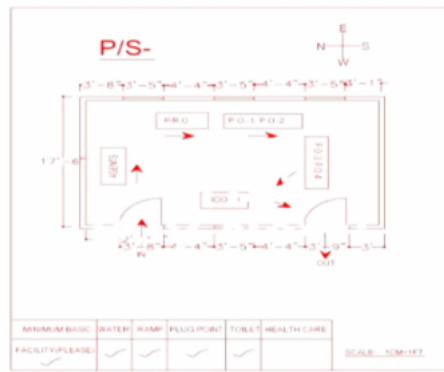

নিৰ্বাচক পঞ্জীয়ন বিষয়াৰ স্বাক্ষৰ

Nazri Naksha

Google Map View

Polling Station Building Front View

ভোটগ্ৰহন কেন্দ্ৰৰ সন্মুখৰ দৃশ্য

Cad View

Key MAP View

1 নাম : বাজকুমাৰ দাস পিতাৰ নাম: থুলেশ্বৰ দাস ঘৰ নং : 1 বয়স : 52 লিঙ্গ : পুৰুষ	GGY1734561 ফটো উপলব্ধ	R 2 নাম : চপ্পা দাস স্বামীৰ নাম: বাজকুমাৰ দাস ঘৰ নং : 2 বয়স : 47 লিঙ্গ : মহিলা	GGY1734572 ফটো উপলব্ধ	3 নাম : বকুলি দাস স্বামীৰ নাম: বিকাৰাম দাস ঘৰ নং : 2 বয়স : 77 লিঙ্গ : মহিলা	GGY1734594 ফটো উপলব্ধ
4 নাম : দেবকান্ত দাস পিতাৰ নাম: বিকাৰাম দাস ঘৰ নং : 2 বয়স : 55 লিঙ্গ : পুৰুষ	GGY1734607 ফটো উপলব্ধ	5 নাম : অৰুনা দাস স্বামীৰ নাম: দেবকান্ত দাস ঘৰ নং : 2 বয়স : 47 লিঙ্গ : মহিলা	GGY1734618 ফটো উপলব্ধ	6 নাম : প্ৰনব কুমাৰ দাস পিতাৰ নাম: বিকাৰাম দাস ঘৰ নং : 2 বয়স : 47 লিঙ্গ : পুৰুষ	GGY1734629 ফটো উপলব্ধ
7 নাম : সুনিত কুমাৰ দাস পিতাৰ নাম: বিকাৰাম দাস ঘৰ নং : 2 বয়স : 45 লিঙ্গ : পুৰুষ	GGY1734630 ফটো উপলব্ধ	8 নাম : জুলি দাস স্বামীৰ নাম: প্ৰনব কুমাৰ দাস ঘৰ নং : 2 বয়স : 39 লিঙ্গ : মহিলা	GGY1742081 ফটো উপলব্ধ	9 নাম : নিৰু মূদৈ দাস স্বামীৰ নাম: সুনিত কুমাৰ দাস ঘৰ নং : 2 বয়স : 37 লিঙ্গ : মহিলা	GGY1927497 ফটো উপলব্ধ
10 নাম : ডিম্পল দাস পিতাৰ নাম: দেৱকান্ত দাস ঘৰ নং : 2 বয়স : 28 লিঙ্গ : পুৰুষ	GGY0078048 ফটো উপলব্ধ	11 নাম : বিদিশা দাস পিতাৰ নাম: দেৱকান্ত দাস ঘৰ নং : 2 বয়স : 21 লিঙ্গ : মহিলা	GGY7674799 ফটো উপলব্ধ	12 নাম : নন্দীৰাম দাস পিতাৰ নাম: সৰুমল দাস ঘৰ নং : 3 বয়স : 46 লিঙ্গ : পুৰুষ	GGY1734663 ফটো উপলব্ধ
13 নাম : গোবিন্দ দাস পিতাৰ নাম: সৰুমল দাস ঘৰ নং : 3 বয়স : 44 লিঙ্গ : পুৰুষ	GGY1734685 ফটো উপলব্ধ	14 নাম : মিনালী দাস স্বামীৰ নাম: নন্দীৰাম দাস ঘৰ নং : 3 বয়স : 37 লিঙ্গ : মহিলা	GGY1742229 ফটো উপলব্ধ	15 নাম : ৰবীন্দ্ৰ দাস পিতাৰ নাম: যাদব চন্দ্ৰ দাস ঘৰ নং : 3 বয়স : 41 লিঙ্গ : পুৰুষ	GGY1736909 ফটো উপলব্ধ
16 নাম : সংগীতা দাস স্বামীৰ নাম: ৰবীন্দ্ৰ দাস ঘৰ নং : 3 বয়স : 31 লিঙ্গ : মহিলা	GGY1187624 ফটো উপলব্ধ	17 নাম : প্ৰমোদ চন্দ্ৰ দাস পিতাৰ নাম: হেমকান্ত দাস ঘৰ নং : 8 বয়স : 49 লিঙ্গ : পুৰুষ	GGY1734696 ফটো উপলব্ধ	18 নাম : ৰুবী দাস স্বামীৰ নাম: প্ৰমোদ চন্দ্ৰ দাস ঘৰ নং : 8 বয়স : 46 লিঙ্গ : মহিলা	GGY1734709 ফটো উপলব্ধ
19 নাম : ৰাজশ্ৰী দাস পিতাৰ নাম: প্ৰমোদ দাস ঘৰ নং : 8 বয়স : 25 লিঙ্গ : মহিলা	GGY0364604 ফটো উপলব্ধ	20 নাম : ৰমাকান্ত দাস পিতাৰ নাম: হেমকান্ত দাস ঘৰ নং : 5 বয়স : 50 লিঙ্গ : পুৰুষ	GGY1734710 ফটো উপলব্ধ	21 নাম : দিপীকা দাস স্বামীৰ নাম: ৰমাকান্ত দাস ঘৰ নং : 5 বয়স : 40 লিঙ্গ : মহিলা	GGY1734721 ফটো উপলব্ধ
22 নাম : দিব্যজ্যোতী দাস পিতাৰ নাম: ৰমা কান্ত দাস ঘৰ নং : 5 বয়স : 25 লিঙ্গ : পুৰুষ	GGY0299123 ফটো উপলব্ধ	23 নাম : পৰশমনি দাস পিতাৰ নাম: ৰমাকান্ত দাস ঘৰ নং : 5 বয়স : 23 লিঙ্গ : পুৰুষ	GGY0472712 ফটো উপলব্ধ	24 নাম : প্ৰদীপ দাস পিতাৰ নাম: শান্তিৰাম দাস ঘৰ নং : 6 বয়স : 55 লিঙ্গ : পুৰুষ	GGY1734732 ফটো উপলব্ধ
25 নাম : তৰামাই দাস স্বামীৰ নাম: প্ৰদীপ দাস ঘৰ নং : 6 বয়স : 49 লিঙ্গ : মহিলা	GGY1734743 ফটো উপলব্ধ	26 নাম : বকুল চন্দ্ৰ দাস পিতাৰ নাম: জুবন দাস ঘৰ নং : 9 বয়স : 67 লিঙ্গ : পুৰুষ	GGY1734754 ফটো উপলব্ধ	27 নাম : বেন প্ৰভা দাস স্বামীৰ নাম: বকুল চন্দ্ৰ দাস ঘৰ নং : 9 বয়স : 62 লিঙ্গ : মহিলা	GGY1734765 ফটো উপলব্ধ
28 নাম : অৰুন কুমাৰ দাস পিতাৰ নাম: বকুল চন্দ্ৰ দাস ঘৰ নং : 9 বয়স : 39 লিঙ্গ : পুৰুষ	GGY1734776 ফটো উপলব্ধ	29 নাম : ত্ৰিবেনী দাস স্বামীৰ নাম: অৰুন কুমাৰ দাস ঘৰ নং : 9 বয়স : 39 লিঙ্গ : মহিলা	GGY1927500 ফটো উপলব্ধ	30 নাম : লক্ষিকান্ত দাস পিতাৰ নাম: লীলাধৰ দাস ঘৰ নং : 8 বয়স : 58 লিঙ্গ : পুৰুষ	GGY1734812 ফটো উপলব্ধ