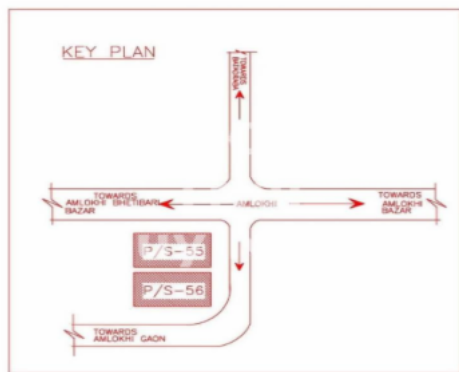

Nazri Naksha

Google Map View

Polling Station Building Front View

ভোটগ্ৰহন কেন্দ্ৰৰ সন্মুখৰ দৃশ্য

Cad View

Key MAP View