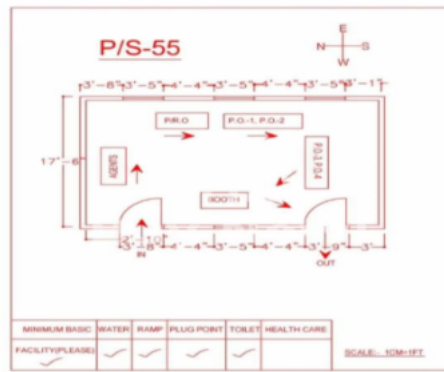

নিৰ্বাচক পঞ্জীয়ন বিষয়াৰ স্বাক্ষৰ

Nazri Naksha

Google Map View

Polling Station Building Front View

ভোটগ্ৰহন কেন্দ্ৰৰ সন্মুখৰ দৃশ্য

Cad View

Key MAP View

1 নাম : নিৰ্মালী দাস পিতাৰ নাম: কুঞ্জ মোহন দাস ঘৰ নং : 00 বয়স : 22 লিঙ্গ : মহিলা	GGY0500223 ফটো উপলব্ধ	2 নাম : প্ৰদীপ ৰাজখোৱা পিতাৰ নাম: যুগেন ৰাজখোৱা ঘৰ নং : 1 বয়স : 65 লিঙ্গ : পুৰুষ	GGY1744576 ফটো উপলব্ধ	3 নাম : মনজ দেৱী ৰাজখোৱা স্বামীৰ নাম: প্ৰদীপ ৰাজখোৱা ঘৰ নং : 1 বয়স : 40 লিঙ্গ : মহিলা	GGY0313254 ফটো উপলব্ধ
4 নাম : দিপালী দাস স্বামীৰ নাম: চন্দন দাস ঘৰ নং : 1 বয়স : 37 লিঙ্গ : মহিলা	GGY0596734 ফটো উপলব্ধ	# 5 নাম : ৰিপনা মজুনদাৰ স্বামীৰ নাম: দৌহিকন দাস ঘৰ নং : 198 বয়স : 36 লিঙ্গ : মহিলা	GGY0614073 ফটো উপলব্ধ	6 নাম : গৌৰৱ কুমাৰ বৰা পিতাৰ নাম: নিপেন চন্দ্ৰ বৰা ঘৰ নং : 1 বয়স : 28 লিঙ্গ : পুৰুষ	GGY0479055 ফটো উপলব্ধ
7 নাম : দিপু দাস পিতাৰ নাম: হৰকান্ত দাস ঘৰ নং : 1 বয়স : 27 লিঙ্গ : পুৰুষ	GGY0598367 ফটো উপলব্ধ	8 নাম : বিজিত দাস পিতাৰ নাম: ক্ষিতেশ্বৰ দাস ঘৰ নং : 1 বয়স : 24 লিঙ্গ : পুৰুষ	GGY0596270 ফটো উপলব্ধ	9 নাম : মিনাক্ষী দাস পিতাৰ নাম: আধান দাস ঘৰ নং : 1 বয়স : 23 লিঙ্গ : মহিলা	GGY0599043 ফটো উপলব্ধ
10 নাম : ধুব জ্যোতি দাস পিতাৰ নাম: সুৰেশ চন্দ্ৰ দাস ঘৰ নং : 1 বয়স : 23 লিঙ্গ : পুৰুষ	GGY0611657 ফটো উপলব্ধ	11 নাম : ৰমণী বিশ্বাস স্বামীৰ নাম: দিপু দাস ঘৰ নং : 01 বয়স : 22 লিঙ্গ : মহিলা	PJK0140475 ফটো উপলব্ধ	12 নাম : অঞ্জলী দাস স্বামীৰ নাম: লক্ষী দাস ঘৰ নং : 2 বয়স : 47 লিঙ্গ : মহিলা	GGY1744587 ফটো উপলব্ধ
13 নাম : বাবুল দাস পিতাৰ নাম: ভকত ৰাম দাস ঘৰ নং : 3 বয়স : 67 লিঙ্গ : পুৰুষ	GGY1744598 ফটো উপলব্ধ	14 নাম : কল্পনা দাস স্বামীৰ নাম: বাবুল দাস ঘৰ নং : 3 বয়স : 62 লিঙ্গ : মহিলা	GGY1744601 ফটো উপলব্ধ	15 নাম : দীপজ্যোতি দাস পিতাৰ নাম: বাবুল দাস ঘৰ নং : 3 বয়স : 28 লিঙ্গ : মহিলা	GGY0381889 ফটো উপলব্ধ
16 নাম : পূৰ্ণানন্দ দাস পিতাৰ নাম: চুটিমন দাস ঘৰ নং : 8 বয়স : 67 লিঙ্গ : পুৰুষ	GGY1744612 ফটো উপলব্ধ	17 নাম : ৰীনা দাস স্বামীৰ নাম: পূৰ্ণানন্দ দাস ঘৰ নং : 8 বয়স : 60 লিঙ্গ : মহিলা	GGY1744623 ফটো উপলব্ধ	18 নাম : কুশল দাস পিতাৰ নাম: চুটিমন দাস ঘৰ নং : 8 বয়স : 60 লিঙ্গ : পুৰুষ	GGY1744634 ফটো উপলব্ধ
19 নাম : মীন বালা দাশ স্বামীৰ নাম: কুশল দাস ঘৰ নং : 8 বয়স : 50 লিঙ্গ : মহিলা	GGY1744645 ফটো উপলব্ধ	20 নাম : আৰতি বৰদলৈ দাস স্বামীৰ নাম: পূৰ্ণানন্দ দাস ঘৰ নং : 4 বয়স : 39 লিঙ্গ : মহিলা	PJK0136978 ফটো উপলব্ধ	21 নাম : ডিম্পী দাস পিতাৰ নাম: পূৰ্ণানন্দ দাস ঘৰ নং : 8 বয়স : 31 লিঙ্গ : মহিলা	GGY1750329 ফটো উপলব্ধ
22 নাম : প্ৰিয়ংকা হাজৰীকা পিতাৰ নাম: পূৰ্ণা নন্দ দাস ঘৰ নং : 8 বয়স : 30 লিঙ্গ : মহিলা	GGY1926972 ফটো উপলব্ধ	23 নাম : অতুল চন্দ্ৰ দাস পিতাৰ নাম: ৰবীন দাস ঘৰ নং : 5 বয়স : 65 লিঙ্গ : পুৰুষ	GGY1744656 ফটো উপলব্ধ	24 নাম : কনকলতা হাজৰীকা দাস স্বামীৰ নাম: অতুল চন্দ্ৰ দাস ঘৰ নং : 5 বয়স : 64 লিঙ্গ : মহিলা	GGY1744667 ফটো উপলব্ধ
25 নাম : মালতী দাস স্বামীৰ নাম: ৰাজেন চন্দ্ৰ দাস ঘৰ নং : 6 বয়স : 52 লিঙ্গ : মহিলা	GGY1744689 ফটো উপলব্ধ	26 নাম : ৰঞ্জিত দাস পিতাৰ নাম: ৰাজেন চন্দ্ৰ দাস ঘৰ নং : 6 বয়স : 31 লিঙ্গ : পুৰুষ	GGY0390526 ফটো উপলব্ধ	27 নাম : ইলাৰাম দাস পিতাৰ নাম: গুলোক দাস ঘৰ নং : 9 বয়স : 62 লিঙ্গ : পুৰুষ	GGY1744690 ফটো উপলব্ধ
28 নাম : মিন দাস স্বামীৰ নাম: ইলাৰাম দাস ঘৰ নং : 9 বয়স : 52 লিঙ্গ : মহিলা	GGY1744703 ফটো উপলব্ধ	29 নাম : পম্পী দাস পিতাৰ নাম: ইলাৰাম দাস ঘৰ নং : 9 বয়স : 31 লিঙ্গ : মহিলা	GGY1927055 ফটো উপলব্ধ	30 নাম : জিপাংকুৰ দাস পিতাৰ নাম: ইলাৰাম দাস ঘৰ নং : 9 বয়স : 27 লিঙ্গ : পুৰুষ	GGY0339465 ফটো উপলব্ধ