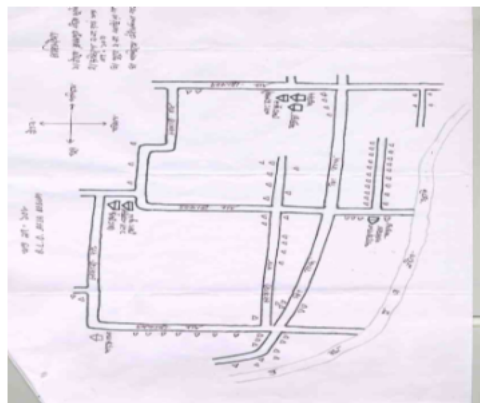

নিৰ্বাচক পঞ্জীয়ন বিষয়াৰ স্বাক্ষৰ

Nazri Naksha

Google Map View

Polling Station Building Front View

ভোটগ্ৰহন কেন্দ্ৰৰ সন্মুখৰ দৃশ্য

Cad View

Key MAP View

1 নাম : জনালী বৰা শইকীয়া স্বামীৰ নাম : ধন শইকীয়া ঘৰ নং : 82 বয়স : 34 লিঙ্গ : মহিলা	LRP9366865 ফটো উপলব্ধ	2 নাম : ৰিমা বৰুৱা লক্ষৰ স্বামীৰ নাম : নৰেন লক্ষৰ ঘৰ নং : 101 বয়স : 41 লিঙ্গ : মহিলা	LRP0673996 ফটো উপলব্ধ	3 নাম : দুৰ্লভা চুবুৰা ডেকা স্বামীৰ নাম : পিঙ্কু ডেকা ঘৰ নং : 108 বয়স : 21 লিঙ্গ : মহিলা	PJK0143743 ফটো উপলব্ধ
4 নাম : দীপক চুবুৰা পিতাৰ নাম : প্ৰফুল্ল চুবুৰা ঘৰ নং : 105 বয়স : 37 লিঙ্গ : পুৰুষ	LRP7234631 ফটো উপলব্ধ	5 নাম : ৰিজু মনি চুবুৰা স্বামীৰ নাম : দীপক চুবুৰা ঘৰ নং : 105 বয়স : 36 লিঙ্গ : মহিলা	LRP0249250 ফটো উপলব্ধ	6 নাম : পূৰ্ণিমা চুবুৰা স্বামীৰ নাম : প্ৰফুল্ল চুবুৰা ঘৰ নং : 106 বয়স : 70 লিঙ্গ : মহিলা	LRP7234608 ফটো উপলব্ধ
7 নাম : চন্দ্ৰকান্ত চুবুৰা পিতাৰ নাম : প্ৰফুল্ল চুবুৰা ঘৰ নং : 106 বয়স : 46 লিঙ্গ : পুৰুষ	LRP7234619 ফটো উপলব্ধ	8 নাম : সোনমনি ৰাজা চুবুৰা স্বামীৰ নাম : চন্দ্ৰ কান্ত চুবুৰা ঘৰ নং : 106 বয়স : 39 লিঙ্গ : মহিলা	LRP1310648 ফটো উপলব্ধ	9 নাম : সংগীতা বৰদলৈ পিতাৰ নাম : ভূপেন বৰদলৈ ঘৰ নং : 106 বয়স : 36 লিঙ্গ : মহিলা	LRP0294348 ফটো উপলব্ধ
10 নাম : দিশী চুবুৰা স্বামীৰ নাম : প্ৰসান্ত চুবুৰা ঘৰ নং : 106 বয়স : 48 লিঙ্গ : মহিলা	LRP0509992 ফটো উপলব্ধ	11 নাম : প্ৰশান্ত চুবুৰা পিতাৰ নাম : প্ৰেমানন্দ চুবুৰা ঘৰ নং : 106 বয়স : 47 লিঙ্গ : পুৰুষ	LRP7245945 ফটো উপলব্ধ	# 12 নাম : প্ৰানজিৎ চুবুৰা পিতাৰ নাম : কৃষ্ণ চুবুৰা ঘৰ নং : 106 বয়স : 31 লিঙ্গ : পুৰুষ	LRP0509810 ফটো উপলব্ধ
13 নাম : ৰীয়া বৰদলৈ পিতাৰ নাম : ভূপেন বৰদলৈ ঘৰ নং : 106 বয়স : 30 লিঙ্গ : মহিলা	LRP0294405 ফটো উপলব্ধ	# 14 নাম : ৰীনা দাস স্বামীৰ নাম : প্ৰাঞ্জীত সুবেদাৰ ঘৰ নং : 106 বয়স : 30 লিঙ্গ : মহিলা	LRP0672675 ফটো উপলব্ধ	E 15 নাম : বিজয়া চুবুৰা স্বামীৰ নাম : প্ৰেমানন্দ চুবুৰা ঘৰ নং : 106 বয়স : 64 লিঙ্গ : মহিলা	LRP7245934 ফটো উপলব্ধ
16 নাম : কৃষ্ণ চুবুৰা পিতাৰ নাম : কালীপদ চুবুৰা ঘৰ নং : 106 বয়স : 56 লিঙ্গ : পুৰুষ	LRP7246028 ফটো উপলব্ধ	17 নাম : লাবন্য বৰদলৈ স্বামীৰ নাম : ভূপেন বৰদলৈ ঘৰ নং : 106 বয়স : 54 লিঙ্গ : মহিলা	LRP7245967 ফটো উপলব্ধ	18 নাম : হৰেন্দ্ৰ চুবুৰা পিতাৰ নাম : ৰামপদ চুবুৰা ঘৰ নং : 106 বয়স : 49 লিঙ্গ : পুৰুষ	LRP7245990 ফটো উপলব্ধ
19 নাম : অঞ্জলী চুবুৰা স্বামীৰ নাম : কৃষ্ণ চুবুৰা ঘৰ নং : 106 বয়স : 44 লিঙ্গ : মহিলা	LRP7246039 ফটো উপলব্ধ	20 নাম : গিতিকা চুবুৰা স্বামীৰ নাম : হৰেন্দ্ৰ চুবুৰা ঘৰ নং : 106 বয়স : 44 লিঙ্গ : মহিলা	LRP7245989 ফটো উপলব্ধ	21 নাম : মমী চুবুৰা পিতাৰ নাম : প্ৰেমানন্দ চুবুৰা ঘৰ নং : 106 বয়স : 41 লিঙ্গ : মহিলা	LRP7245956 ফটো উপলব্ধ
22 নাম : টিংকু চুবুৰা পিতাৰ নাম : অনিল চুবুৰা ঘৰ নং : 106 বয়স : 34 লিঙ্গ : পুৰুষ	LRP2019865 ফটো উপলব্ধ	23 নাম : কবিতা চুবুৰা পিতাৰ নাম : অনিল চুবুৰা ঘৰ নং : 106 বয়স : 31 লিঙ্গ : মহিলা	LRP2019967 ফটো উপলব্ধ	24 নাম : বিধান চুবুৰা পিতাৰ নাম : বুদ্ধেশ্বৰ চুবুৰা ঘৰ নং : 109 বয়স : 50 লিঙ্গ : পুৰুষ	LRP7234653 ফটো উপলব্ধ
25 নাম : আৰতী চুবুৰা স্বামীৰ নাম : বিধান চুবুৰা ঘৰ নং : 109 বয়স : 45 লিঙ্গ : মহিলা	LRP0469205 ফটো উপলব্ধ	26 নাম : মামু চুবুৰা পিতাৰ নাম : বুদ্ধেশ্বৰ চুবুৰা ঘৰ নং : 109 বয়স : 45 লিঙ্গ : মহিলা	LRP7234664 ফটো উপলব্ধ	27 নাম : অনামিকা ডেকা চুবুৰা স্বামীৰ নাম : তপন চুবুৰা ঘৰ নং : 109 বয়স : 39 লিঙ্গ : মহিলা	LRP0294876 ফটো উপলব্ধ
28 নাম : তপন চুবুৰা পিতাৰ নাম : বুদ্ধেশ্বৰ চুবুৰা ঘৰ নং : 109 বয়স : 39 লিঙ্গ : মহিলা	LRP7234686 ফটো উপলব্ধ	29 নাম : দীগেন চুবুৰা পিতাৰ নাম : ধৰ্মেশ্বৰ চুবুৰা ঘৰ নং : 109 বয়স : 75 লিঙ্গ : পুৰুষ	LRP7234697 ফটো উপলব্ধ	30 নাম : কঙ্কণ চুবুৰা পিতাৰ নাম : ডিগেন সুবেদাৰ ঘৰ নং : 108 বয়স : 33 লিঙ্গ : পুৰুষ	LRP0678888 ফটো উপলব্ধ