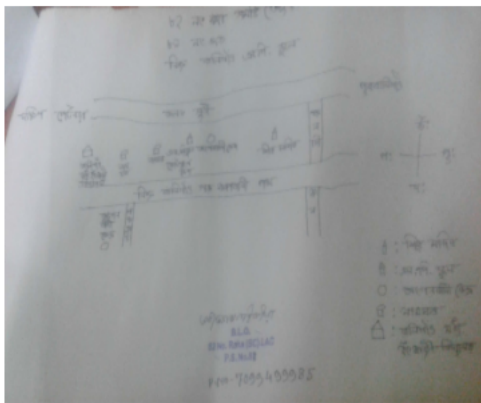

Nazri Naksha