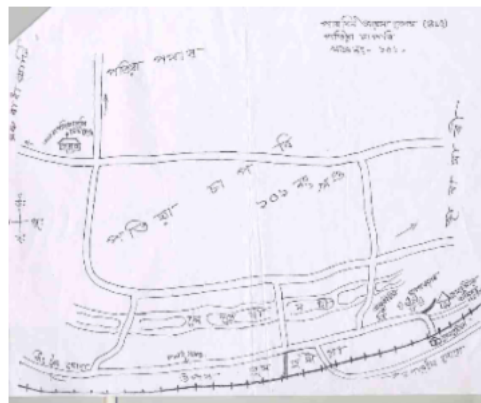

নিৰ্বাচক পঞ্জীয়ন বিষয়াৰ স্বাক্ষৰ

Nazri Naksha

Google Map View

Polling Station Building Front View

ভোটগ্ৰহন কেন্দ্ৰৰ সন্মুখৰ দৃশ্য

Cad View

Key MAP View

1 নাম : উত্তম কৌৰ স্বামীৰ নাম: চন্ডা সিংহ ঘৰ নং : 1 বয়স : 70 লিঙ্গ : মহিলা	LRP7334578 ফটো উপলব্ধ	2 নাম : মনদীপ সিংহ পিতাৰ নাম: চন্ডা সিংহ ঘৰ নং : 1 বয়স : 50 লিঙ্গ : পুৰুষ	LRP7334589 ফটো উপলব্ধ	3 নাম : বন্দী কৌৰ স্বামীৰ নাম: কৰম সিংহ ঘৰ নং : 2 বয়স : 57 লিঙ্গ : মহিলা	LRP7334625 ফটো উপলব্ধ
4 নাম : মনজিত সিংহ পিতাৰ নাম: কৰম সিংহ ঘৰ নং : 2 বয়স : 38 লিঙ্গ : পুৰুষ	LRP7334636 ফটো উপলব্ধ	5 নাম : গুৰমিল সিং পিতাৰ নাম: কৰম সিং ঘৰ নং : 2 বয়স : 33 লিঙ্গ : পুৰুষ	LRP7334647 ফটো উপলব্ধ	E 6 নাম : অমৃত সিংহ পিতাৰ নাম: চন্ডা সিংহ ঘৰ নং : 3 বয়স : 60 লিঙ্গ : পুৰুষ	LRP7334669 ফটো উপলব্ধ
7 নাম : জ্যোতিৰেখা কৌৰ স্বামীৰ নাম: অমৃত সিংহ ঘৰ নং : 3 বয়স : 50 লিঙ্গ : মহিলা	LRP7334670 ফটো উপলব্ধ	8 নাম : জয়ন্ত সিংহ (পুৰণত) পিতাৰ নাম: চন্ডা সিংহ ঘৰ নং : 3 বয়স : 45 লিঙ্গ : পুৰুষ	LRP7334681 ফটো উপলব্ধ	9 নাম : চিৰনজিতা কৌৰ পিতাৰ নাম: অমৃত সিং ঘৰ নং : 3 বয়স : 35 লিঙ্গ : মহিলা	LRP7334658 ফটো উপলব্ধ
10 নাম : বিলাস কৌৰ স্বামীৰ নাম: গুৰুদাস সিংহ ঘৰ নং : 8 বয়স : 85 লিঙ্গ : মহিলা	LRP7334705 ফটো উপলব্ধ	11 নাম : হৰজিত সিংহ পিতাৰ নাম: গুৰুদাস সিংহ ঘৰ নং : 8 বয়স : 65 লিঙ্গ : পুৰুষ	LRP7334716 ফটো উপলব্ধ	12 নাম : পুনম কৌৰ স্বামীৰ নাম: হৰজিত সিংহ ঘৰ নং : 8 বয়স : 55 লিঙ্গ : মহিলা	LRP7334727 ফটো উপলব্ধ
13 নাম : অমৰজিত কৌৰ পিতাৰ নাম: গুৰুদাস সিংহ ঘৰ নং : 8 বয়স : 50 লিঙ্গ : মহিলা	LRP7334750 ফটো উপলব্ধ	14 নাম : পৰমজিত সিংহ পিতাৰ নাম: গুৰুদাস সিংহ ঘৰ নং : 8 বয়স : 40 লিঙ্গ : পুৰুষ	LRP7334761 ফটো উপলব্ধ	15 নাম : সংগীতা কৌৰ স্বামীৰ নাম: পৰমজিত সিংহ ঘৰ নং : 8 বয়স : 35 লিঙ্গ : মহিলা	LRP0248377 ফটো উপলব্ধ
16 নাম : কমল সিংহ পিতাৰ নাম: জোৰাবৰ সিংহ ঘৰ নং : 5 বয়স : 66 লিঙ্গ : পুৰুষ	LRP7334772 ফটো উপলব্ধ	17 নাম : কলবন্ত কৌৰ স্বামীৰ নাম: কমল সিংহ ঘৰ নং : 5 বয়স : 57 লিঙ্গ : মহিলা	LRP7334783 ফটো উপলব্ধ	18 নাম : ৰতন সিংহ পিতাৰ নাম: জোৰাবৰ সিংহ ঘৰ নং : 5 বয়স : 55 লিঙ্গ : পুৰুষ	LRP7334794 ফটো উপলব্ধ
19 নাম : জগজিত কৌৰ স্বামীৰ নাম: ৰতন সিংহ ঘৰ নং : 5 বয়স : 47 লিঙ্গ : মহিলা	LRP7334807 ফটো উপলব্ধ	20 নাম : হৰজিন্দৰ সিংহ পিতাৰ নাম: কমল সিংহ ঘৰ নং : 5 বয়স : 28 লিঙ্গ : পুৰুষ	LRP0241463 ফটো উপলব্ধ	21 নাম : সঞ্জিতা কৌৰ পিতাৰ নাম: ৰতন সিং ঘৰ নং : 5 বয়স : 26 লিঙ্গ : মহিলা	LRP0648675 ফটো উপলব্ধ
22 নাম : সনজিতা কৌৰ পিতাৰ নাম: ৰতন সিং ঘৰ নং : 5 বয়স : 26 লিঙ্গ : মহিলা	LRP1236330 ফটো উপলব্ধ	23 নাম : বালশ্ৰীত কৌৰ পিতাৰ নাম: ৰতন সিংহ ঘৰ নং : 5 বয়স : 22 লিঙ্গ : মহিলা	LRP1672450 ফটো উপলব্ধ	24 নাম : মহত সিং পিতাৰ নাম: গুৰুমত সিং ঘৰ নং : 6 বয়স : 53 লিঙ্গ : পুৰুষ	LRP7334818 ফটো উপলব্ধ
25 নাম : জছবীৰ সিং পিতাৰ নাম: গুৰুমত সিং ঘৰ নং : 6 বয়স : 51 লিঙ্গ : পুৰুষ	LRP7334829 ফটো উপলব্ধ	26 নাম : আমিন সিং পিতাৰ নাম: গুৰুমত সিং ঘৰ নং : 6 বয়স : 48 লিঙ্গ : পুৰুষ	LRP7334830 ফটো উপলব্ধ	27 নাম : ৰাধা দাস কৌৰ পিতাৰ নাম: আমিন সিং ঘৰ নং : 6 বয়স : 23 লিঙ্গ : মহিলা	PJK0120899 ফটো উপলব্ধ
28 নাম : হিৰণ কৌৰ স্বামীৰ নাম: হৰবন সিংহ ঘৰ নং : 9 বয়স : 65 লিঙ্গ : মহিলা	LRP7334841 ফটো উপলব্ধ	29 নাম : ভজন সিংহ পিতাৰ নাম: বেলা সিংহ ঘৰ নং : 8 বয়স : 55 লিঙ্গ : পুৰুষ	LRP7334852 ফটো উপলব্ধ	30 নাম : বন্দনা কৌৰ স্বামীৰ নাম: ভজন সিংহ ঘৰ নং : 8 বয়স : 48 লিঙ্গ : মহিলা	LRP7334863 ফটো উপলব্ধ