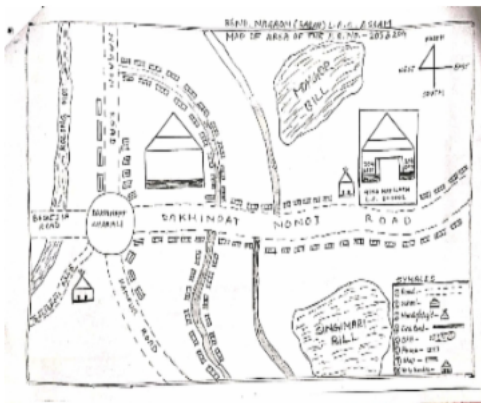

Nazri Naksha