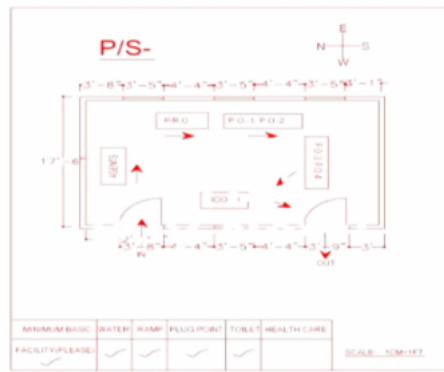

নিৰ্বাচক পঞ্জীয়ন বিষয়াৰ স্বাক্ষৰ

Nazri Naksha

Google Map View

Polling Station Building Front View

ভোটগ্ৰহন কেন্দ্ৰৰ সন্মুখৰ দৃশ্য

Cad View

Key MAP View

1 নাম : বেনমাই দাস স্বামীৰ নাম: কনপি দাস ঘৰ নং : ১ বয়স : 72 লিঙ্গ : মহিলা	GGY1754570	ফটো উপলব্ধ	2 নাম : সুনমন দাস পিতাৰ নাম: কনপি দাস ঘৰ নং : ১ বয়স : 46 লিঙ্গ : পুৰুষ	GGY1754581	ফটো উপলব্ধ	3 নাম : মুকুট দাস পিতাৰ নাম: কনপি দাস ঘৰ নং : ১ বয়স : 44 লিঙ্গ : পুৰুষ	GGY1754592	ফটো উপলব্ধ
4 নাম : যমুনা দাস স্বামীৰ নাম: মুকুট দাস ঘৰ নং : ১ বয়স : 42 লিঙ্গ : মহিলা	GGY1754605	ফটো উপলব্ধ	5 নাম : বতেশ্বৰ দাস পিতাৰ নাম: কনপি দাস ঘৰ নং : ১ বয়স : 41 লিঙ্গ : পুৰুষ	GGY1754616	ফটো উপলব্ধ	6 নাম : শংকৰ দাস পিতাৰ নাম: কনপি দাস ঘৰ নং : ১ বয়স : 36 লিঙ্গ : পুৰুষ	GGY1754627	ফটো উপলব্ধ
#2 7 নাম : চিমা মনি দাস স্বামীৰ নাম: শংকৰ দাস দাস ঘৰ নং : ১ বয়স : 31 লিঙ্গ : মহিলা	GGY1926803	ফটো উপলব্ধ	8 নাম : নিতু দাস পিতাৰ নাম: পূৰ্ণকান্ত দাস ঘৰ নং : ২ বয়স : 54 লিঙ্গ : পুৰুষ	GGY1754638	ফটো উপলব্ধ	# 9 নাম : নিৰ্মলা দাস স্বামীৰ নাম: নিতু দাস ঘৰ নং : ২ বয়স : 49 লিঙ্গ : মহিলা	GGY1754649	ফটো উপলব্ধ
10 নাম : টিনা মনি দাস পিতাৰ নাম: নিতু দাস ঘৰ নং : ২ বয়স : 31 লিঙ্গ : মহিলা	GGY0287276	ফটো উপলব্ধ	S 11 নাম : সুনন ছেখৰ ডেকা পিতাৰ নাম: নিৰ্মল চ. ডেকা ঘৰ নং : ২ বয়স : 26 লিঙ্গ : পুৰুষ	GGY0475145	ফটো উপলব্ধ	12 নাম : কন্দৰ্প বৰা পিতাৰ নাম: বুল বৰা ঘৰ নং : ৪ বয়স : 35 লিঙ্গ : পুৰুষ	GGY1926814	ফটো উপলব্ধ
13 নাম : লক্ষ্যজ্যোতি বৰা পিতাৰ নাম: বুল বৰা ঘৰ নং : ৪ বয়স : 32 লিঙ্গ : পুৰুষ	GGY1926825	ফটো উপলব্ধ	14 নাম : সঞ্জীৱ দাস পিতাৰ নাম: ধৰ্মেশ্বৰ দাস ঘৰ নং : ৪ বয়স : 31 লিঙ্গ : পুৰুষ	GGY0244194	ফটো উপলব্ধ	15 নাম : ধেনু ধৰ শইকীয়া পিতাৰ নাম: মালভোগ শইকীয়া ঘৰ নং : ৫ বয়স : 64 লিঙ্গ : পুৰুষ	GGY1754694	ফটো উপলব্ধ
16 নাম : লীলারতী বৰা স্বামীৰ নাম: ধেনুধৰ শইকীয়া ঘৰ নং : ৫ বয়স : 48 লিঙ্গ : মহিলা	GGY1926916	ফটো উপলব্ধ	17 নাম : মনাস্বী শইকীয়া পিতাৰ নাম: বিনুধৰ শইকীয়া ঘৰ নং : ৫ বয়স : 29 লিঙ্গ : মহিলা	GGY0243733	ফটো উপলব্ধ	18 নাম : অমৃত বৰা স্বামীৰ নাম: সোমেশ্বৰ বৰা ঘৰ নং : ৬ বয়স : 85 লিঙ্গ : মহিলা	GGY1754707	ফটো উপলব্ধ
19 নাম : দেৱ কুমাৰ বৰা পিতাৰ নাম: সোমেশ্বৰ বড়া ঘৰ নং : ৬ বয়স : 59 লিঙ্গ : পুৰুষ	GGY1761757	ফটো উপলব্ধ	20 নাম : ৰূপ জ্যোতি বৰা পিতাৰ নাম: সোমেশ্বৰ বৰা ঘৰ নং : ৬ বয়স : 55 লিঙ্গ : পুৰুষ	GGY1754718	ফটো উপলব্ধ	21 নাম : ৰঞ্জু বৰা স্বামীৰ নাম: ৰূপ জ্যোতি বৰা ঘৰ নং : ৬ বয়স : 45 লিঙ্গ : মহিলা	GGY1754729	ফটো উপলব্ধ
22 নাম : পাপৰি বৰা স্বামীৰ নাম: দেব কুমাৰ বৰা ঘৰ নং : ৬ বয়স : 43 লিঙ্গ : মহিলা	GGY1761768	ফটো উপলব্ধ	23 নাম : বিমলী বৰা পিতাৰ নাম: ৰূপ জ্যোতি বৰা ঘৰ নং : ৬ বয়স : 20 লিঙ্গ : মহিলা	PJK0033290	ফটো উপলব্ধ	24 নাম : বীনা বৰা স্বামীৰ নাম: কুমুদ বৰা ঘৰ নং : ৭ বয়স : 50 লিঙ্গ : মহিলা	GGY1754741	ফটো উপলব্ধ
25 নাম : জয়ন্ত বৰা পিতাৰ নাম: কুমুদ বৰা ঘৰ নং : ৭ বয়স : 33 লিঙ্গ : পুৰুষ	GGY1926858	ফটো উপলব্ধ	26 নাম : বুল বৰা পিতাৰ নাম: ভদ্রকান্ত বৰা ঘৰ নং : ৮ বয়স : 55 লিঙ্গ : পুৰুষ	GGY1754763	ফটো উপলব্ধ	27 নাম : বন্দিতা বনিয়া দাস স্বামীৰ নাম: হৰেন দাস ঘৰ নং : ৮ বয়স : 28 লিঙ্গ : মহিলা	GGY0535443	ফটো উপলব্ধ
28 নাম : বিনীতা বৰা পিতাৰ নাম: উপানন্দ বৰা ঘৰ নং : ০৮ বয়স : 26 লিঙ্গ : মহিলা	GGY0278002	ফটো উপলব্ধ	29 নাম : তুলসী বড় পিতাৰ নাম: হোমেশ্বৰ বৰা ঘৰ নং : ৯ বয়স : 57 লিঙ্গ : পুৰুষ	GGY1754785	ফটো উপলব্ধ	30 নাম : উষা দুৱৰা স্বামীৰ নাম: পদ্ম দুৱৰা ঘৰ নং : 10 বয়স : 40 লিঙ্গ : মহিলা	GGY1755108	ফটো উপলব্ধ