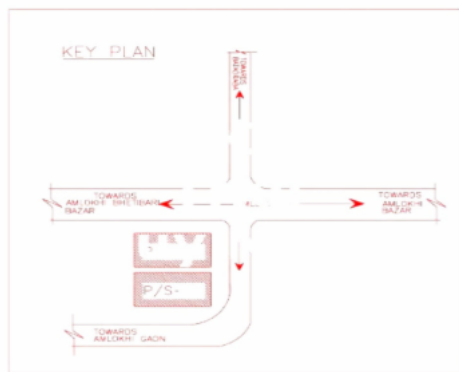

নিৰ্বাচক পঞ্জীয়ন বিষয়াৰ স্বাক্ষৰ

Nazri Naksha

Google Map View

Polling Station Building Front View

ভোটগ্ৰহন কেন্দ্ৰৰ সন্মুখৰ দৃশ্য

Cad View

Key MAP View

1 নাম : বেনমাই দাস স্বামীৰ নাম: কনপি দাস ঘৰ নং : ১ বয়স : 72 লিঙ্গ : মহিলা	GGY1754570	ফটো উপলব্ধ	2 নাম : সুনমন দাস পিতাৰ নাম: কনপি দাস ঘৰ নং : ১ বয়স : 46 লিঙ্গ : পুৰুষ	GGY1754581	ফটো উপলব্ধ	3 নাম : মুকুট দাস পিতাৰ নাম: কনপি দাস ঘৰ নং : ১ বয়স : 44 লিঙ্গ : পুৰুষ	GGY1754592	ফটো উপলব্ধ
4 নাম : যমুনা দাস স্বামীৰ নাম: মুকুট দাস ঘৰ নং : ১ বয়স : 42 লিঙ্গ : মহিলা	GGY1754605	ফটো উপলব্ধ	5 নাম : বতেশ্বৰ দাস পিতাৰ নাম: কনপি দাস ঘৰ নং : ১ বয়স : 41 লিঙ্গ : পুৰুষ	GGY1754616	ফটো উপলব্ধ	6 নাম : শংকৰ দাস পিতাৰ নাম: কনপি দাস ঘৰ নং : ১ বয়স : 36 লিঙ্গ : পুৰুষ	GGY1754627	ফটো উপলব্ধ
#2 7 নাম : চিমা মনি দাস স্বামীৰ নাম: শংকৰ দাস দাস ঘৰ নং : ১ বয়স : 31 লিঙ্গ : মহিলা	GGY1926803	ফটো উপলব্ধ	8 নাম : নিতু দাস পিতাৰ নাম: পূৰ্ণকান্ত দাস ঘৰ নং : ২ বয়স : 54 লিঙ্গ : পুৰুষ	GGY1754638	ফটো উপলব্ধ	# 9 নাম : নিৰ্মলা দাস স্বামীৰ নাম: নিতু দাস ঘৰ নং : ২ বয়স : 49 লিঙ্গ : মহিলা	GGY1754649	ফটো উপলব্ধ
10 নাম : টিনা মনি দাস পিতাৰ নাম: নিতু দাস ঘৰ নং : ২ বয়স : 31 লিঙ্গ : মহিলা	GGY0287276	ফটো উপলব্ধ	S 11 নাম : সুনন ছেখৰ ডেকা পিতাৰ নাম: নিৰ্মল চ. ডেকা ঘৰ নং : ২ বয়স : 26 লিঙ্গ : পুৰুষ	GGY0475145	ফটো উপলব্ধ	12 নাম : কন্দৰ্প বৰা পিতাৰ নাম: বুল বৰা ঘৰ নং : ৪ বয়স : 35 লিঙ্গ : পুৰুষ	GGY1926814	ফটো উপলব্ধ
13 নাম : লক্ষ্যজ্যোতি বৰা পিতাৰ নাম: বুল বৰা ঘৰ নং : ৪ বয়স : 32 লিঙ্গ : পুৰুষ	GGY1926825	ফটো উপলব্ধ	14 নাম : সঞ্জীৱ দাস পিতাৰ নাম: ধৰ্মেশ্বৰ দাস ঘৰ নং : ৪ বয়স : 31 লিঙ্গ : পুৰুষ	GGY0244194	ফটো উপলব্ধ	15 নাম : ধেনু ধৰ শইকীয়া পিতাৰ নাম: মালভোগ শইকীয়া ঘৰ নং : ৫ বয়স : 64 লিঙ্গ : পুৰুষ	GGY1754694	ফটো উপলব্ধ
16 নাম : লীলারতী বৰা স্বামীৰ নাম: ধেনুধৰ শইকীয়া ঘৰ নং : ৫ বয়স : 48 লিঙ্গ : মহিলা	GGY1926916	ফটো উপলব্ধ	17 নাম : মনাস্বী শইকীয়া পিতাৰ নাম: বিনুধৰ শইকীয়া ঘৰ নং : ৫ বয়স : 29 লিঙ্গ : মহিলা	GGY0243733	ফটো উপলব্ধ	18 নাম : অমৃত বৰা স্বামীৰ নাম: সোমেশ্বৰ বৰা ঘৰ নং : ৬ বয়স : 85 লিঙ্গ : মহিলা	GGY1754707	ফটো উপলব্ধ
19 নাম : দেৱ কুমাৰ বৰা পিতাৰ নাম: সোমেশ্বৰ বড়া ঘৰ নং : ৬ বয়স : 59 লিঙ্গ : পুৰুষ	GGY1761757	ফটো উপলব্ধ	20 নাম : ৰূপ জ্যোতি বৰা পিতাৰ নাম: সোমেশ্বৰ বৰা ঘৰ নং : ৬ বয়স : 55 লিঙ্গ : পুৰুষ	GGY1754718	ফটো উপলব্ধ	21 নাম : ৰঞ্জু বৰা স্বামীৰ নাম: ৰূপ জ্যোতি বৰা ঘৰ নং : ৬ বয়স : 45 লিঙ্গ : মহিলা	GGY1754729	ফটো উপলব্ধ
22 নাম : পাপৰি বৰা স্বামীৰ নাম: দেব কুমাৰ বৰা ঘৰ নং : ৬ বয়স : 43 লিঙ্গ : মহিলা	GGY1761768	ফটো উপলব্ধ	23 নাম : বিমলী বৰা পিতাৰ নাম: ৰূপ জ্যোতি বৰা ঘৰ নং : ৬ বয়স : 20 লিঙ্গ : মহিলা	PJK0033290	ফটো উপলব্ধ	24 নাম : বীনা বৰা স্বামীৰ নাম: কুমুদ বৰা ঘৰ নং : ৭ বয়স : 50 লিঙ্গ : মহিলা	GGY1754741	ফটো উপলব্ধ
25 নাম : জয়ন্ত বৰা পিতাৰ নাম: কুমুদ বৰা ঘৰ নং : ৭ বয়স : 33 লিঙ্গ : পুৰুষ	GGY1926858	ফটো উপলব্ধ	26 নাম : বুল বৰা পিতাৰ নাম: ভদ্রকান্ত বৰা ঘৰ নং : ৮ বয়স : 55 লিঙ্গ : পুৰুষ	GGY1754763	ফটো উপলব্ধ	27 নাম : বন্দিতা বনিয়া দাস স্বামীৰ নাম: হৰেন দাস ঘৰ নং : ৮ বয়স : 28 লিঙ্গ : মহিলা	GGY0535443	ফটো উপলব্ধ
28 নাম : বিনীতা বৰা পিতাৰ নাম: উপানন্দ বৰা ঘৰ নং : ০৮ বয়স : 26 লিঙ্গ : মহিলা	GGY0278002	ফটো উপলব্ধ	29 নাম : তুলসী বড় পিতাৰ নাম: হোমেশ্বৰ বৰা ঘৰ নং : ৯ বয়স : 57 লিঙ্গ : পুৰুষ	GGY1754785	ফটো উপলব্ধ	30 নাম : উষা দুৱৰা স্বামীৰ নাম: পদ্ম দুৱৰা ঘৰ নং : 10 বয়স : 40 লিঙ্গ : মহিলা	GGY1755108	ফটো উপলব্ধ