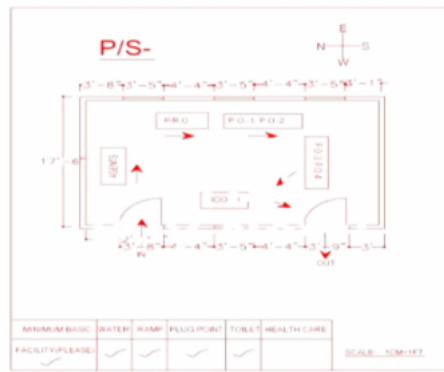

নিৰ্বাচক পঞ্জীয়ন বিষয়াৰ স্বাক্ষৰ

Nazri Naksha

Google Map View

Polling Station Building Front View

ভোটগ্ৰহন কেন্দ্ৰৰ সন্মুখৰ দৃশ্য

Cad View

Key MAP View

#2 1 নাম : শিখাৰানী বৰা স্বামীৰ নাম: দিব্য জ্যোতি বৰা ঘৰ নং : ৬৯ বয়স : 35 লিঙ্গ : মহিলা	GGY1183110	#2 2 নাম : পিংকী শইকীয়া স্বামীৰ নাম: দীপক ৰাজখোৱা ঘৰ নং : ৫৩ বয়স : 34 লিঙ্গ : মহিলা	PJK0061671	#2 3 নাম : ৰাহুল বৰা পিতাৰ নাম: ৰাজু বৰা ঘৰ নং : ১০২ বয়স : 25 লিঙ্গ : পুৰুষ	GGY1183011
4 নাম : প্ৰভা বৰা স্বামীৰ নাম: বাবুল বৰা ঘৰ নং : ১ বয়স : 54 লিঙ্গ : মহিলা	GGY1764574	#2 5 নাম : জ্যোতিসায় বৰা পিতাৰ নাম: বাবুল বৰা ঘৰ নং : ১ বয়স : 29 লিঙ্গ : পুৰুষ	GGY0179879	6 নাম : গোপাল বৰা পিতাৰ নাম: গোবিন বৰা ঘৰ নং : ২ বয়স : 75 লিঙ্গ : পুৰুষ	GGY1764585
7 নাম : ৰিংকু বৰা পিতাৰ নাম: গোপাল বৰা ঘৰ নং : ২ বয়স : 45 লিঙ্গ : পুৰুষ	GGY1764609	8 নাম : জ্যোৎস্না বৰা স্বামীৰ নাম: ৰিংকু বৰা ঘৰ নং : ২ বয়স : 40 লিঙ্গ : মহিলা	GGY1764610	9 নাম : মাইন বৰা স্বামীৰ নাম: ৰাহুল বৰা ঘৰ নং : ২ বয়স : 29 লিঙ্গ : মহিলা	GGY0287359
10 নাম : কুলদীপ বৰা পিতাৰ নাম: ৰিংকু বৰা ঘৰ নং : 02 বয়স : 21 লিঙ্গ : পুৰুষ	PJK0064964	11 নাম : সঞ্জীৱ বৰা পিতাৰ নাম: হৰেন বৰা ঘৰ নং : ০৩ বয়স : 56 লিঙ্গ : পুৰুষ	GGY8540190	12 নাম : চেনাৰাম বৰা পিতাৰ নাম: মহিকান্ত বৰা ঘৰ নং : ৩ বয়স : 55 লিঙ্গ : পুৰুষ	GGY1764632
13 নাম : দিপালি বৰা স্বামীৰ নাম: চেনাৰাম বৰা ঘৰ নং : ৩ বয়স : 52 লিঙ্গ : মহিলা	GGY1764643	14 নাম : লক্ষ্মীমাই বৰা স্বামীৰ নাম: সঞ্জীৱ বৰা ঘৰ নং : ০৩ বয়স : 51 লিঙ্গ : মহিলা	GGY8540203	15 নাম : বিষ্ণু বৰা পিতাৰ নাম: চেনাৰাম বৰা ঘৰ নং : ৩ বয়স : 29 লিঙ্গ : পুৰুষ	GGY0115626
S 16 নাম : ৰমী বৰা পিতাৰ নাম: সঞ্জীৱ বৰা ঘৰ নং : ৩৩ বয়স : 29 লিঙ্গ : মহিলা	GGY0399600	17 নাম : বিক্রম বৰা পিতাৰ নাম: চেনাৰাম বৰা ঘৰ নং : ৩ বয়স : 27 লিঙ্গ : পুৰুষ	GGY0290841	18 নাম : চিম্পী বৰা পিতাৰ নাম: সঞ্জীৱ বৰা ঘৰ নং : ০৩ বয়স : 20 লিঙ্গ : মহিলা	PJK0031609
19 নাম : সোনমনি দাস স্বামীৰ নাম: মাধবচন্দ্ৰ দাস ঘৰ নং : 8 বয়স : 48 লিঙ্গ : মহিলা	GGY1764665	#2 20 নাম : পৰশ মনি দাস পিতাৰ নাম: মাধব চন্দ্ৰ দাস ঘৰ নং : 8 বয়স : 27 লিঙ্গ : পুৰুষ	GGY0332601	# 21 নাম : বিদিশা ৰাজা স্বামীৰ নাম: পৰশ মনি দাস ঘৰ নং : 8 বয়স : 26 লিঙ্গ : মহিলা	GGY0332551
22 নাম : বিজয় চন্দ্ৰ শইকীয়া পিতাৰ নাম: হৰেন শইকীয়া ঘৰ নং : ৫ বয়স : 56 লিঙ্গ : পুৰুষ	GGY1764676	23 নাম : আইন শইকীয়া স্বামীৰ নাম: বিজয় শইকীয়া ঘৰ নং : ৫ বয়স : 52 লিঙ্গ : মহিলা	GGY1764687	24 নাম : পল্লৱী শইকীয়া পিতাৰ নাম: বিজয় চন্দ্ৰ শইকীয়া ঘৰ নং : ০৫ বয়স : 22 লিঙ্গ : মহিলা	PJK0146027
25 নাম : জিনু বৰুৱা স্বামীৰ নাম: নগেন বৰুৱা ঘৰ নং : ৬ বয়স : 65 লিঙ্গ : মহিলা	GGY1764701	26 নাম : পুতুল বৰুৱা পিতাৰ নাম: নগেন বৰুৱা ঘৰ নং : ৬ বয়স : 47 লিঙ্গ : পুৰুষ	GGY1764712	27 নাম : ৰাহুল বৰুৱা পিতাৰ নাম: নগেন বৰুৱা ঘৰ নং : ৬ বয়স : 45 লিঙ্গ : পুৰুষ	GGY1764723
28 নাম : টিকেন বৰুৱা পিতাৰ নাম: নগেন বৰুৱা ঘৰ নং : ৬ বয়স : 36 লিঙ্গ : পুৰুষ	GGY1764745	#2 29 নাম : মনালিছা বৰা স্বামীৰ নাম: পুতুল বৰুৱা ঘৰ নং : ৬ বয়স : 33 লিঙ্গ : মহিলা	DYB0011279	30 নাম : মিন দুৱৰা স্বামীৰ নাম: গজেন্দ্ৰ দুৱৰা ঘৰ নং : ৭ বয়স : 69 লিঙ্গ : মহিলা	GGY1764756