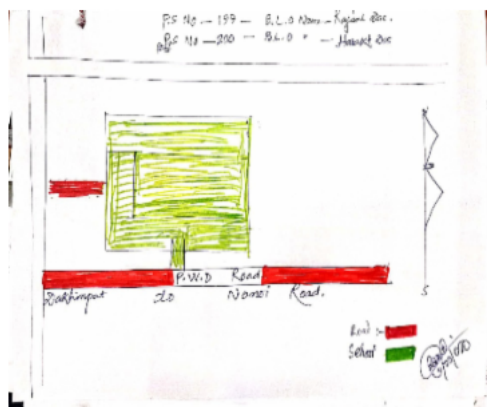

নিৰ্বাচক পঞ্জীয়ন বিষয়াৰ স্বাক্ষৰ

Nazri Naksha

Google Map View

Polling Station Building Front View

ভোটগ্ৰহন কেন্দ্ৰৰ সন্মুখৰ দৃশ্য

Cad View

Key MAP View

1 নাম : কুঞ্জ মোহন কলিতা পিতাৰ নাম : হাহিৰাম কলিতা ঘৰ নং : 1 বয়স : 81 লিঙ্গ : পুৰুষ	GGY1724567	ফটো উপলব্ধ	2 নাম : বীনা কলিতা স্বামীৰ নাম : কুঞ্জ মোহন কলিতা ঘৰ নং : 1 বয়স : 70 লিঙ্গ : মহিলা	GGY1724578	ফটো উপলব্ধ	3 নাম : নিৰু কলিতা পিতাৰ নাম : কুঞ্জ কলিতা ঘৰ নং : 1 বয়স : 47 লিঙ্গ : মহিলা	GGY1724589	ফটো উপলব্ধ
S 4 নাম : নাৰায়ণ কলিতা পিতাৰ নাম : কুঞ্জ কলিতা ঘৰ নং : 1 বয়স : 41 লিঙ্গ : পুৰুষ	GGY1724647	ফটো উপলব্ধ	S 5 নাম : ডিম্পী বইথুক কলিতা স্বামীৰ নাম : নাৰায়ণ কলিতা ঘৰ নং : 1 বয়স : 28 লিঙ্গ : মহিলা	GGY0587535	ফটো উপলব্ধ	6 নাম : বুলকন কলিতা পিতাৰ নাম : কুঞ্জ কলিতা ঘৰ নং : 1 বয়স : 43 লিঙ্গ : পুৰুষ	GGY1724625	ফটো উপলব্ধ
7 নাম : পিংকু কলিতা পিতাৰ নাম : কুঞ্জ কলিতা ঘৰ নং : 1 বয়স : 52 লিঙ্গ : পুৰুষ	GGY1724603	ফটো উপলব্ধ	8 নাম : নিৰুপমা মজুমদাৰ কলিতা স্বামীৰ নাম : পিংকু কলিতা ঘৰ নং : 1 বয়স : 47 লিঙ্গ : মহিলা	GGY0527119	ফটো উপলব্ধ	9 নাম : হৰেশ্বৰী সূত স্বামীৰ নাম : প্ৰদীপকুমাৰ সূত ঘৰ নং : 2 বয়স : 63 লিঙ্গ : মহিলা	GGY1724681	ফটো উপলব্ধ
10 নাম : আৰতি সূত পিতাৰ নাম : প্ৰদীপ সূত ঘৰ নং : 2 বয়স : 44 লিঙ্গ : মহিলা	GGY1724692	ফটো উপলব্ধ	11 নাম : ভাৰতী সূত পিতাৰ নাম : প্ৰদীপ সূত ঘৰ নং : 2 বয়স : 42 লিঙ্গ : মহিলা	GGY1724705	ফটো উপলব্ধ	12 নাম : বীমা বৰঠাকুৰ স্বামীৰ নাম : দেবজিত বৰঠাকুৰ ঘৰ নং : 3 বয়স : 57 লিঙ্গ : মহিলা	GGY1724738	ফটো উপলব্ধ
13 নাম : মনালিচা বৰঠাকুৰ স্বামীৰ নাম : বিশ্বজিত বৰঠাকুৰ ঘৰ নং : 3 বয়স : 51 লিঙ্গ : মহিলা	GGY1724749	ফটো উপলব্ধ	14 নাম : বিশ্বজিত বিৰঠাকুৰ পিতাৰ নাম : কমলেশ্বৰ বৰঠাকুৰ ঘৰ নং : 3 বয়স : 49 লিঙ্গ : পুৰুষ	GGY1724750	ফটো উপলব্ধ	15 নাম : পৰিসিতা বৰঠাকুৰ মাতৃৰ নাম : বীমা বৰঠাকুৰ ঘৰ নং : 3 বয়স : 27 লিঙ্গ : মহিলা	GGY0315846	ফটো উপলব্ধ
16 নাম : হৃদয় জ্যোতি বৰঠাকুৰ পিতাৰ নাম : বিশ্বজিত বৰঠাকুৰ ঘৰ নং : 3 বয়স : 23 লিঙ্গ : পুৰুষ	GGY0587295	ফটো উপলব্ধ	17 নাম : বিপুল বৰঠাকুৰ পিতাৰ নাম : যোগেশ্বৰ বৰঠাকুৰ ঘৰ নং : 8 বয়স : 72 লিঙ্গ : পুৰুষ	GGY1724772	ফটো উপলব্ধ	18 নাম : মিনতি বৰঠাকুৰ স্বামীৰ নাম : বিপুল বৰঠাকুৰ ঘৰ নং : 8 বয়স : 60 লিঙ্গ : মহিলা	GGY1724783	ফটো উপলব্ধ
19 নাম : নিৰ্মল বৰঠাকুৰ পিতাৰ নাম : বিপুল বৰঠাকুৰ ঘৰ নং : 8 বয়স : 38 লিঙ্গ : পুৰুষ	GGY1724794	ফটো উপলব্ধ	20 নাম : সদানন্দ বৰঠাকুৰ পিতাৰ নাম : বিপুল বৰঠাকুৰ ঘৰ নং : 8 বয়স : 29 লিঙ্গ : পুৰুষ	GGY0130476	ফটো উপলব্ধ	21 নাম : কিৰণ বৰঠাকুৰ স্বামীৰ নাম : অতুল বৰঠাকুৰ ঘৰ নং : 4 বয়স : 57 লিঙ্গ : মহিলা	GGY1724818	ফটো উপলব্ধ
22 নাম : সুমন কুমাৰ বৰঠাকুৰ পিতাৰ নাম : অতুল চন্দ্ৰ বৰঠাকুৰ ঘৰ নং : 4 বয়স : 32 লিঙ্গ : পুৰুষ	GGY1730445	ফটো উপলব্ধ	23 নাম : সুব্ৰত বৰঠাকুৰ পিতাৰ নাম : অতুল বৰঠাকুৰ ঘৰ নং : 4 বয়স : 28 লিঙ্গ : পুৰুষ	GGY0130716	ফটো উপলব্ধ	24 নাম : প্ৰিয়ৰাম ভাগৱতী পিতাৰ নাম : গোপীৰাম ভাগৱতী ঘৰ নং : 5 বয়স : 52 লিঙ্গ : পুৰুষ	GGY1724852	ফটো উপলব্ধ
25 নাম : পৰবী ভাগৱতী স্বামীৰ নাম : প্ৰিয়া ৰাম ভাগৱতী ঘৰ নং : 5 বয়স : 48 লিঙ্গ : মহিলা	GGY1724885	ফটো উপলব্ধ	26 নাম : জিহু ভগবতী পিতাৰ নাম : প্ৰিয়ৰাম ভাগৱতী ঘৰ নং : 5 বয়স : 24 লিঙ্গ : পুৰুষ	GGY0587097	ফটো উপলব্ধ	27 নাম : বীৰেন্দ্ৰ ভাগৱতী পিতাৰ নাম : গোপীৰাম ভাগৱতী ঘৰ নং : 5 বয়স : 65 লিঙ্গ : পুৰুষ	GGY1724841	ফটো উপলব্ধ
# 28 নাম : বেৰ কান্ত ভাগৱতী পিতাৰ নাম : গোপীৰাম ভাগৱতী ঘৰ নং : 5 বয়স : 50 লিঙ্গ : পুৰুষ	GGY1724863	ফটো উপলব্ধ	29 নাম : জিন ভাগৱতী স্বামীৰ নাম : বীৰেন্দ্ৰ ভাগৱতী ঘৰ নং : 5 বয়স : 50 লিঙ্গ : মহিলা	GGY1724874	ফটো উপলব্ধ	# 30 নাম : কৰবী ভাগৱতী স্বামীৰ নাম : বেৰকান্ত ভাগৱতী ঘৰ নং : 05 বয়স : 45 লিঙ্গ : মহিলা	GGY1724896	ফটো উপলব্ধ