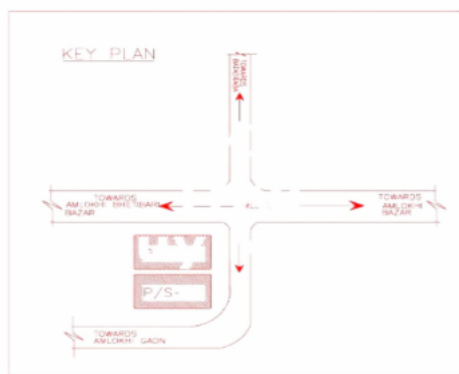

নিৰ্বাচক পঞ্জীয়ন বিষয়াৰ স্বাক্ষৰ

Nazri Naksha

Google Map View

Polling Station Building Front View

ভোটগ্ৰহন কেন্দ্ৰৰ সন্মুখৰ দৃশ্য

Cad View

Key MAP View

1 নাম : কুঞ্জ মোহন কলিতা পিতাৰ নাম : হাহিৰাম কলিতা ঘৰ নং : 1 বয়স : 81 লিঙ্গ : পুৰুষ	GGY1724567	ফটো উপলব্ধ	2 নাম : বীনা কলিতা স্বামীৰ নাম : কুঞ্জ মোহন কলিতা ঘৰ নং : 1 বয়স : 70 লিঙ্গ : মহিলা	GGY1724578	ফটো উপলব্ধ	3 নাম : নিৰু কলিতা পিতাৰ নাম : কুঞ্জ কলিতা ঘৰ নং : 1 বয়স : 47 লিঙ্গ : মহিলা	GGY1724589	ফটো উপলব্ধ
S 4 নাম : নাৰায়ণ কলিতা পিতাৰ নাম : কুঞ্জ কলিতা ঘৰ নং : 1 বয়স : 41 লিঙ্গ : পুৰুষ	GGY1724647	ফটো উপলব্ধ	S 5 নাম : ডিম্পী বইথুক কলিতা স্বামীৰ নাম : নাৰায়ণ কলিতা ঘৰ নং : 1 বয়স : 28 লিঙ্গ : মহিলা	GGY0587535	ফটো উপলব্ধ	6 নাম : বুলকন কলিতা পিতাৰ নাম : কুঞ্জ কলিতা ঘৰ নং : 1 বয়স : 43 লিঙ্গ : পুৰুষ	GGY1724625	ফটো উপলব্ধ
7 নাম : পিংকু কলিতা পিতাৰ নাম : কুঞ্জ কলিতা ঘৰ নং : 1 বয়স : 52 লিঙ্গ : পুৰুষ	GGY1724603	ফটো উপলব্ধ	8 নাম : নিৰুপমা মজুমদাৰ কলিতা স্বামীৰ নাম : পিংকু কলিতা ঘৰ নং : 1 বয়স : 47 লিঙ্গ : মহিলা	GGY0527119	ফটো উপলব্ধ	9 নাম : হৰেশ্বৰী সূত স্বামীৰ নাম : প্ৰদীপকুমাৰ সূত ঘৰ নং : 2 বয়স : 63 লিঙ্গ : মহিলা	GGY1724681	ফটো উপলব্ধ
10 নাম : আৰতি সূত পিতাৰ নাম : প্ৰদীপ সূত ঘৰ নং : 2 বয়স : 44 লিঙ্গ : মহিলা	GGY1724692	ফটো উপলব্ধ	11 নাম : ভাৰতী সূত পিতাৰ নাম : প্ৰদীপ সূত ঘৰ নং : 2 বয়স : 42 লিঙ্গ : মহিলা	GGY1724705	ফটো উপলব্ধ	12 নাম : বীমা বৰঠাকুৰ স্বামীৰ নাম : দেবজিত বৰঠাকুৰ ঘৰ নং : 3 বয়স : 57 লিঙ্গ : মহিলা	GGY1724738	ফটো উপলব্ধ
13 নাম : মনালিচা বৰঠাকুৰ স্বামীৰ নাম : বিশ্বজিত বৰঠাকুৰ ঘৰ নং : 3 বয়স : 51 লিঙ্গ : মহিলা	GGY1724749	ফটো উপলব্ধ	14 নাম : বিশ্বজিত বিৰঠাকুৰ পিতাৰ নাম : কমলেশ্বৰ বৰঠাকুৰ ঘৰ নং : 3 বয়স : 49 লিঙ্গ : পুৰুষ	GGY1724750	ফটো উপলব্ধ	15 নাম : পৰিসিতা বৰঠাকুৰ মাতৃৰ নাম : বীমা বৰঠাকুৰ ঘৰ নং : 3 বয়স : 27 লিঙ্গ : মহিলা	GGY0315846	ফটো উপলব্ধ
16 নাম : হৃদয় জ্যোতি বৰঠাকুৰ পিতাৰ নাম : বিশ্বজিত বৰঠাকুৰ ঘৰ নং : 3 বয়স : 23 লিঙ্গ : পুৰুষ	GGY0587295	ফটো উপলব্ধ	17 নাম : বিপুল বৰঠাকুৰ পিতাৰ নাম : যোগেশ্বৰ বৰঠাকুৰ ঘৰ নং : 8 বয়স : 72 লিঙ্গ : পুৰুষ	GGY1724772	ফটো উপলব্ধ	18 নাম : মিনতি বৰঠাকুৰ স্বামীৰ নাম : বিপুল বৰঠাকুৰ ঘৰ নং : 8 বয়স : 60 লিঙ্গ : মহিলা	GGY1724783	ফটো উপলব্ধ
19 নাম : নিৰ্মল বৰঠাকুৰ পিতাৰ নাম : বিপুল বৰঠাকুৰ ঘৰ নং : 8 বয়স : 38 লিঙ্গ : পুৰুষ	GGY1724794	ফটো উপলব্ধ	20 নাম : সদানন্দ বৰঠাকুৰ পিতাৰ নাম : বিপুল বৰঠাকুৰ ঘৰ নং : 8 বয়স : 29 লিঙ্গ : পুৰুষ	GGY0130476	ফটো উপলব্ধ	21 নাম : কিৰণ বৰঠাকুৰ স্বামীৰ নাম : অতুল বৰঠাকুৰ ঘৰ নং : 4 বয়স : 57 লিঙ্গ : মহিলা	GGY1724818	ফটো উপলব্ধ
22 নাম : সুমন কুমাৰ বৰঠাকুৰ পিতাৰ নাম : অতুল চন্দ্ৰ বৰঠাকুৰ ঘৰ নং : 4 বয়স : 32 লিঙ্গ : পুৰুষ	GGY1730445	ফটো উপলব্ধ	23 নাম : সুব্ৰত বৰঠাকুৰ পিতাৰ নাম : অতুল বৰঠাকুৰ ঘৰ নং : 4 বয়স : 28 লিঙ্গ : পুৰুষ	GGY0130716	ফটো উপলব্ধ	24 নাম : প্ৰিয়ৰাম ভাগৱতী পিতাৰ নাম : গোপীৰাম ভাগৱতী ঘৰ নং : 5 বয়স : 52 লিঙ্গ : পুৰুষ	GGY1724852	ফটো উপলব্ধ
25 নাম : পৰবী ভাগৱতী স্বামীৰ নাম : প্ৰিয়া ৰাম ভাগৱতী ঘৰ নং : 5 বয়স : 48 লিঙ্গ : মহিলা	GGY1724885	ফটো উপলব্ধ	26 নাম : জিহু ভগবতী পিতাৰ নাম : প্ৰিয়ৰাম ভাগৱতী ঘৰ নং : 5 বয়স : 24 লিঙ্গ : পুৰুষ	GGY0587097	ফটো উপলব্ধ	27 নাম : বীৰেন্দ্ৰ ভাগৱতী পিতাৰ নাম : গোপীৰাম ভাগৱতী ঘৰ নং : 5 বয়স : 65 লিঙ্গ : পুৰুষ	GGY1724841	ফটো উপলব্ধ
# 28 নাম : বেৰ কান্ত ভাগৱতী পিতাৰ নাম : গোপীৰাম ভাগৱতী ঘৰ নং : 5 বয়স : 50 লিঙ্গ : পুৰুষ	GGY1724863	ফটো উপলব্ধ	29 নাম : জিন ভাগৱতী স্বামীৰ নাম : বীৰেন্দ্ৰ ভাগৱতী ঘৰ নং : 5 বয়স : 50 লিঙ্গ : মহিলা	GGY1724874	ফটো উপলব্ধ	# 30 নাম : কৰবী ভাগৱতী স্বামীৰ নাম : বেৰকান্ত ভাগৱতী ঘৰ নং : 05 বয়স : 45 লিঙ্গ : মহিলা	GGY1724896	ফটো উপলব্ধ