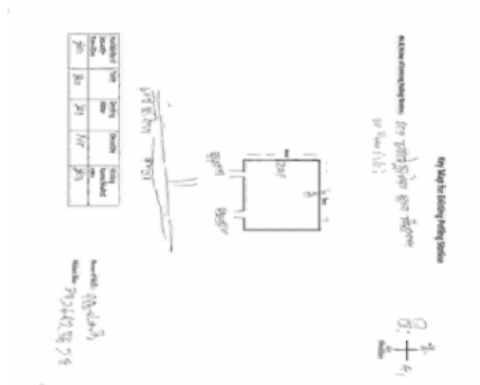

নিৰ্বাচক পঞ্জীয়ন বিষয়াৰ স্বাক্ষৰ

Nazri Naksha

Google Map View

Polling Station Building Front View

ভোটগ্ৰহন কেন্দ্ৰৰ সন্মুখৰ দৃশ্য

Cad View

Key MAP View

1 নাম : প্রণব দাস পিতাৰ নাম: কামেশ্বৰ দাস ঘৰ নং : ১ বয়স : 41 লিঙ্গ : পুৰুষ	GGY1664580 ফটো উপলব্ধ	2 নাম : দীপাক্ষৰ দাস পিতাৰ নাম: কামেশ্বৰ দাস ঘৰ নং : ১ বয়স : 35 লিঙ্গ : পুৰুষ	GGY1664591 ফটো উপলব্ধ	3 নাম : সংঘমিত্ৰা দাস স্বামীৰ নাম: দীপাক্ষৰ দাস ঘৰ নং : ১ বয়স : 24 লিঙ্গ : মহিলা	GGY0456624 ফটো উপলব্ধ
4 নাম : স্মৃতা দাস স্বামীৰ নাম: প্রনব দাস ঘৰ নং : ১ বয়স : 24 লিঙ্গ : মহিলা	GGY0482232 ফটো উপলব্ধ	S 5 নাম : আমিনা বেগম স্বামীৰ নাম: ছিদ্দিক আহমেদ ঘৰ নং : 02 বয়স : 38 লিঙ্গ : মহিলা	GGY1665425 ফটো উপলব্ধ	6 নাম : আমিনা বেগম স্বামীৰ নাম: এবাদুৰ বহমান ঘৰ নং : 02 বয়স : 37 লিঙ্গ : মহিলা	PJK0068064 ফটো উপলব্ধ
7 নাম : ধনিৰাম দাস পিতাৰ নাম: ববুৱা দাস ঘৰ নং : ৩ বয়স : 63 লিঙ্গ : পুৰুষ	GGY1664637 ফটো উপলব্ধ	8 নাম : স্বৰ্ণপ্রভা দাস স্বামীৰ নাম: ধনিৰাম দাস ঘৰ নং : ৩ বয়স : 57 লিঙ্গ : মহিলা	GGY1664648 ফটো উপলব্ধ	9 নাম : জ্যোতি প্রসাদ দাস পিতাৰ নাম: ধনিৰাম দাস ঘৰ নং : ৩ বয়স : 30 লিঙ্গ : পুৰুষ	GGY1673274 ফটো উপলব্ধ
10 নাম : শৰৎ দাস পিতাৰ নাম: ধনী ৰাম দাস ঘৰ নং : ৩ বয়স : 27 লিঙ্গ : পুৰুষ	GGY0278242 ফটো উপলব্ধ	11 নাম : ভুবন চন্দ্ৰ দাস পিতাৰ নাম: ববুৱা দাস ঘৰ নং : 8 বয়স : 55 লিঙ্গ : পুৰুষ	GGY1664659 ফটো উপলব্ধ	12 নাম : বনু মণি দাস স্বামীৰ নাম: ভুবন চন্দ্ৰ দাস ঘৰ নং : 8 বয়স : 50 লিঙ্গ : মহিলা	GGY1664660 ফটো উপলব্ধ
13 নাম : নিৰবজ্যোতি দাস পিতাৰ নাম: উমাকান্ত দাস ঘৰ নং : 4ক বয়স : 35 লিঙ্গ : পুৰুষ	GGY1664819 ফটো উপলব্ধ	14 নাম : প্রবিন্দ কুমাৰ দাস পিতাৰ নাম: ববুৱা দাস ঘৰ নং : ৫ বয়স : 54 লিঙ্গ : পুৰুষ	GGY1664671 ফটো উপলব্ধ	15 নাম : মনিকা দাস স্বামীৰ নাম: প্রবিন্দ কুমাৰ দাস ঘৰ নং : ৫ বয়স : 50 লিঙ্গ : মহিলা	GGY1664682 ফটো উপলব্ধ
16 নাম : মাধৱ্যজ্যোতি দাস পিতাৰ নাম: প্রবিন্দ কুমাৰ দাস ঘৰ নং : ৫ বয়স : 27 লিঙ্গ : পুৰুষ	GGY0277772 ফটো উপলব্ধ	S 17 নাম : নুমলী দাস স্বামীৰ নাম: চন্দ্ৰকান্ত দাস ঘৰ নং : ৬ বয়স : 50 লিঙ্গ : মহিলা	GGY1664693 ফটো উপলব্ধ	S 18 নাম : কৃষ্ণ দাস মাতৃৰ নাম: নুমলী দাস ঘৰ নং : ৬ বয়স : 38 লিঙ্গ : পুৰুষ	GGY1664706 ফটো উপলব্ধ
19 নাম : হিমাংশী ৰাজখোৱা পিতাৰ নাম: ৰাজু ৰাজখোৱা ঘৰ নং : 6 বয়স : 21 লিঙ্গ : মহিলা	PJK0189258 ফটো উপলব্ধ	20 নাম : অৰ্চনা দাস স্বামীৰ নাম: স্বৰ্গীয় বেথাম দাস ঘৰ নং : ৭ বয়স : 59 লিঙ্গ : মহিলা	GGY1664728 ফটো উপলব্ধ	21 নাম : অৰূপ কুমাৰ দাস পিতাৰ নাম: স্বৰ্গীয় বেথা ৰাম দাস ঘৰ নং : ৭ বয়স : 48 লিঙ্গ : পুৰুষ	GGY1664739 ফটো উপলব্ধ
22 নাম : দিপিকা দাস পিতাৰ নাম: অৰূপ কুমাৰ দাস ঘৰ নং : ৭ বয়স : 35 লিঙ্গ : মহিলা	GGY1930105 ফটো উপলব্ধ	23 নাম : অচিন দাস পিতাৰ নাম: বেথাই দাস ঘৰ নং : 07 ক বয়স : 48 লিঙ্গ : পুৰুষ	GGY1664740 ফটো উপলব্ধ	24 নাম : পূৰ্বী দাস স্বামীৰ নাম: অচিন দাস ঘৰ নং : 07 ক বয়স : 31 লিঙ্গ : মহিলা	GGY0157446 ফটো উপলব্ধ
25 নাম : জোনমনী দাস স্বামীৰ নাম: অপূৰ্ব দাস ঘৰ নং : 07 খ বয়স : 45 লিঙ্গ : মহিলা	GGY7675101 ফটো উপলব্ধ	26 নাম : অপূৰ্ব দাস পিতাৰ নাম: স্বৰ্গীয় বেথা ৰাম দাস ঘৰ নং : 07 খ বয়স : 44 লিঙ্গ : পুৰুষ	GGY1664751 ফটো উপলব্ধ	27 নাম : অননুমাঈ দাস স্বামীৰ নাম: উমাকান্ত দাস ঘৰ নং : ৮ বয়স : 57 লিঙ্গ : মহিলা	GGY1664773 ফটো উপলব্ধ
28 নাম : নয়নমনি দাস পিতাৰ নাম: উমাকান্ত দাস ঘৰ নং : ৮ বয়স : 43 লিঙ্গ : পুৰুষ	GGY1664784 ফটো উপলব্ধ	S 29 নাম : চুমী দেৱী দাস স্বামীৰ নাম: নয়নমনি দাস ঘৰ নং : ৮ বয়স : 35 লিঙ্গ : মহিলা	GGY0277863 ফটো উপলব্ধ	30 নাম : সবিতা হাজৰীকা দাস স্বামীৰ নাম: নিৰবজ্যোতি দাস ঘৰ নং : ৮ বয়স : 31 লিঙ্গ : মহিলা	GGY0165837 ফটো উপলব্ধ