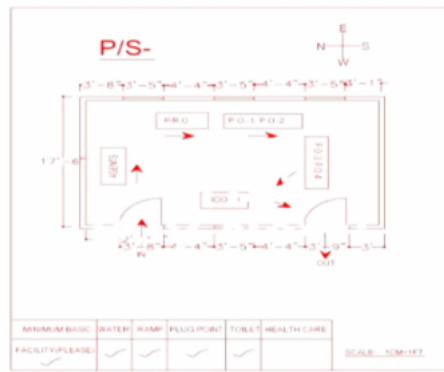

নিৰ্বাচক পঞ্জীয়ন বিষয়াৰ স্বাক্ষৰ

Nazri Naksha

Google Map View

Polling Station Building Front View

ভোটগ্ৰহন কেন্দ্ৰৰ সন্মুখৰ দৃশ্য

Cad View

Key MAP View

<p>S 1 GGY1794565</p> <p>নাম : ঘন কাকতী পিতাৰ নাম: নাৰায়ন কাকতী ঘৰ নং : 5 বয়স : 75 লিঙ্গ : পুৰুষ</p> <p>ফটো উপলব্ধ</p>	<p>S 2 GGY000208</p> <p>নাম : জিলিমাই কাকতি স্বামীৰ নাম: ঘন কাকতি ঘৰ নং : 2 বয়স : 71 লিঙ্গ : মহিলা</p> <p>ফটো উপলব্ধ</p>	<p>3 GGY1794576</p> <p>নাম : বান কাকতী স্বামীৰ নাম: ঘন কাকতী ঘৰ নং : 5 বয়স : 68 লিঙ্গ : মহিলা</p> <p>ফটো উপলব্ধ</p>
<p>4 GGY0413740</p> <p>নাম : শিৱ কাকতি পিতাৰ নাম: ঘন কান্ত কাকতি ঘৰ নং : 1 বয়স : 51 লিঙ্গ : পুৰুষ</p> <p>ফটো উপলব্ধ</p>	<p>5 GGY0265280</p> <p>নাম : মিনাক্ষী কাকতি স্বামীৰ নাম: শিৱ কাকতি ঘৰ নং : 1 বয়স : 47 লিঙ্গ : মহিলা</p> <p>ফটো উপলব্ধ</p>	<p>6 GGY0413757</p> <p>নাম : কুকিল কাকতি পিতাৰ নাম: ঘন কাকতি ঘৰ নং : 1 বয়স : 42 লিঙ্গ : পুৰুষ</p> <p>ফটো উপলব্ধ</p>
<p>7 GGY1794612</p> <p>নাম : ভূপেন কাকতি পিতাৰ নাম: ঘন কান্ত কাকতি ঘৰ নং : 1 বয়স : 40 লিঙ্গ : পুৰুষ</p> <p>ফটো উপলব্ধ</p>	<p>8 GGY0326132</p> <p>নাম : জুমলী বৰা কাকতি স্বামীৰ নাম: ভূপেন কাকতি ঘৰ নং : 1 বয়স : 29 লিঙ্গ : মহিলা</p> <p>ফটো উপলব্ধ</p>	<p>9 GGY0644096</p> <p>নাম : পূজা কাকতি পিতাৰ নাম: শিৱ কাকতি ঘৰ নং : 1 বয়স : 23 লিঙ্গ : মহিলা</p> <p>ফটো উপলব্ধ</p>
<p># 10 GGY1794623</p> <p>নাম : মুক্তাৰাম কাকতী পিতাৰ নাম: নাৰায়ন কাকতী ঘৰ নং : 2 বয়স : 75 লিঙ্গ : পুৰুষ</p> <p>ফটো উপলব্ধ</p>	<p>11 GGY1794634</p> <p>নাম : বুন কাকতী স্বামীৰ নাম: মুক্তাৰাম কাকতী ঘৰ নং : 2 বয়স : 60 লিঙ্গ : মহিলা</p> <p>ফটো উপলব্ধ</p>	<p>12 GGY1794645</p> <p>নাম : শশিন্দ্ৰ কাকতী পিতাৰ নাম: মুক্তাৰাম কাকতী ঘৰ নং : 2 বয়স : 44 লিঙ্গ : পুৰুষ</p> <p>ফটো উপলব্ধ</p>
<p>13 GGY1794656</p> <p>নাম : প্ৰাঞ্জল কাকতী পিতাৰ নাম: মুক্তাৰাম কাকতী ঘৰ নং : 2 বয়স : 40 লিঙ্গ : পুৰুষ</p> <p>ফটো উপলব্ধ</p>	<p>14 PJK0076299</p> <p>নাম : বৰ্ণালী বৰা স্বামীৰ নাম: প্ৰাঞ্জল কাকতি ঘৰ নং : 2 বয়স : 35 লিঙ্গ : মহিলা</p> <p>ফটো উপলব্ধ</p>	<p>15 GGY1794667</p> <p>নাম : পল্লবী বৰা স্বামীৰ নাম: শচিন্দ্ৰ কাকতি ঘৰ নং : 2 বয়স : 34 লিঙ্গ : মহিলা</p> <p>ফটো উপলব্ধ</p>
<p>16 GGY1794703</p> <p>নাম : ভক্তাৰাম কাকতী পিতাৰ নাম: নাৰায়ন কাকতী ঘৰ নং : 3 বয়স : 62 লিঙ্গ : পুৰুষ</p> <p>ফটো উপলব্ধ</p>	<p>17 GGY1794689</p> <p>নাম : বান কাকতী স্বামীৰ নাম: কুশৰাম কাকতী ঘৰ নং : 3 বয়স : 55 লিঙ্গ : মহিলা</p> <p>ফটো উপলব্ধ</p>	<p>18 GGY1794714</p> <p>নাম : মিন্টী কাকতী স্বামীৰ নাম: ভক্তাৰাম কাকতী ঘৰ নং : 3 বয়স : 50 লিঙ্গ : মহিলা</p> <p>ফটো উপলব্ধ</p>
<p>19 GGY1802784</p> <p>নাম : মনজিৎ কাকতী পিতাৰ নাম: কুশৰাম কাকতি ঘৰ নং : 3 বয়স : 30 লিঙ্গ : পুৰুষ</p> <p>ফটো উপলব্ধ</p>	<p>20 GGY0115618</p> <p>নাম : পিংকী কাকতি পিতাৰ নাম: ভক্তাৰাম কাকতি ঘৰ নং : 3 বয়স : 29 লিঙ্গ : মহিলা</p> <p>ফটো উপলব্ধ</p>	<p>21 GGY0315697</p> <p>নাম : ক্ষীৰোদ কাকতী পিতাৰ নাম: কুশ ৰাম কাকতি ঘৰ নং : 3 বয়স : 27 লিঙ্গ : পুৰুষ</p> <p>ফটো উপলব্ধ</p>
<p>22 GGY0645432</p> <p>নাম : চিন্ময় কাকতি মাতৃৰ নাম: মিন্টী কাকতি ঘৰ নং : 3 বয়স : 26 লিঙ্গ : পুৰুষ</p> <p>ফটো উপলব্ধ</p>	<p>23 GGY1133842</p> <p>নাম : জুবলী ৰাজখোৱা কাকতী স্বামীৰ নাম: মনজিৎ কাকতী ঘৰ নং : 3 বয়স : 23 লিঙ্গ : মহিলা</p> <p>ফটো উপলব্ধ</p>	<p>24 GGY1794747</p> <p>নাম : জবাকুসুম কাকতী পিতাৰ নাম: গৌপীনাথ কাকতী ঘৰ নং : 8 বয়স : 45 লিঙ্গ : মহিলা</p> <p>ফটো উপলব্ধ</p>
<p>S 25 GGY1799515</p> <p>নাম : মীনা কোঁৰ স্বামীৰ নাম: তেজেন্দ্ৰ সিং ঘৰ নং : 4 বয়স : 38 লিঙ্গ : মহিলা</p> <p>ফটো উপলব্ধ</p>	<p>26 GGY1794758</p> <p>নাম : দিন কাকতী পিতাৰ নাম: নাৰায়ন কাকতী ঘৰ নং : 5 বয়স : 72 লিঙ্গ : পুৰুষ</p> <p>ফটো উপলব্ধ</p>	<p>27 GGY1794769</p> <p>নাম : ৰেন কাকতী স্বামীৰ নাম: দিন কাকতী ঘৰ নং : 5 বয়স : 67 লিঙ্গ : মহিলা</p> <p>ফটো উপলব্ধ</p>
<p>28 GGY1794770</p> <p>নাম : প্ৰফুল্ল কাকতি পিতাৰ নাম: দিন কাকতি ঘৰ নং : 5 বয়স : 41 লিঙ্গ : পুৰুষ</p> <p>ফটো উপলব্ধ</p>	<p>29 GGY0414441</p> <p>নাম : জুনালী বৰুৱা স্বামীৰ নাম: প্ৰফুল্ল কাকতি ঘৰ নং : 5 বয়স : 32 লিঙ্গ : মহিলা</p> <p>ফটো উপলব্ধ</p>	<p>30 GGY1802706</p> <p>নাম : লুইত কাকতি পিতাৰ নাম: দিন কাকতি ঘৰ নং : 5 বয়স : 31 লিঙ্গ : পুৰুষ</p> <p>ফটো উপলব্ধ</p>