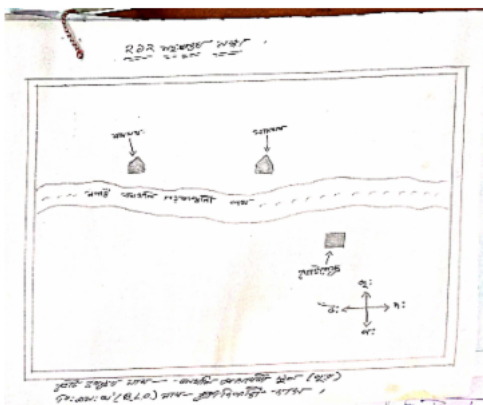

নিৰ্বাচক পঞ্জীয়ন বিষয়াৰ স্বাক্ষৰ

Nazri Naksha

Google Map View

Polling Station Building Front View

ভোটগ্ৰহন কেন্দ্ৰৰ সন্মুখৰ দৃশ্য

Cad View

Key MAP View

1 নাম : চন্দ্ৰ কান্ত বৰুৱা পিতাৰ নাম: গম্ভীৰৰাম বৰুৱা ঘৰ নং : 1 বয়স : 81 লিঙ্গ : পুৰুষ	GGY1834566 ফটো উপলব্ধ	2 নাম : জয়ন্তী বৰুৱা স্বামীৰ নাম: চন্দ্ৰ কান্ত বৰুৱা ঘৰ নং : 1 বয়স : 70 লিঙ্গ : মহিলা	GGY1834577 ফটো উপলব্ধ	3 নাম : বীৰ কুমাৰ বৰুৱা পিতাৰ নাম: চন্দ্ৰকান্ত বৰুৱা ঘৰ নং : 1 বয়স : 53 লিঙ্গ : পুৰুষ	GGY1834588 ফটো উপলব্ধ
4 নাম : বন্দিতা বৰুৱা স্বামীৰ নাম: বীৰকুমাৰ বৰুৱা ঘৰ নং : 1 বয়স : 48 লিঙ্গ : মহিলা	GGY1834599 ফটো উপলব্ধ	5 নাম : সুভাষ মণ্ডল পিতাৰ নাম: চন্দ্ৰ মণ্ডল ঘৰ নং : 1 বয়স : 33 লিঙ্গ : পুৰুষ	GGY7654791 ফটো উপলব্ধ	6 নাম : নয়নজিৎ বৰুৱা পিতাৰ নাম: চন্দ্ৰ বৰুৱা ঘৰ নং : 1 বয়স : 25 লিঙ্গ : পুৰুষ	GGY0522128 ফটো উপলব্ধ
R2 7 নাম : নয়ানজীত বৰুৱা পিতাৰ নাম: বীৰকুমাৰ বৰুৱা ঘৰ নং : 01 বয়স : 25 লিঙ্গ : পুৰুষ	GGY0633073 ফটো উপলব্ধ	8 নাম : হেমন্ত কুমাৰ বৰুৱা পিতাৰ নাম: তেজীৰাম বৰুৱা ঘৰ নং : 2 বয়স : 50 লিঙ্গ : পুৰুষ	GGY1834613 ফটো উপলব্ধ	# 9 নাম : জুলি হাজৰিকা বৰুৱা স্বামীৰ নাম: হেমন্ত বৰুৱা ঘৰ নং : 2 বয়স : 32 লিঙ্গ : মহিলা	GGY0077685 ফটো উপলব্ধ
10 নাম : বেব কান্ত বৰুৱা পিতাৰ নাম: গম্ভীৰৰাম বৰুৱা ঘৰ নং : 3 বয়স : 65 লিঙ্গ : পুৰুষ	GGY1834635 ফটো উপলব্ধ	11 নাম : মালা বৰুৱা স্বামীৰ নাম: বেব কান্ত বৰুৱা ঘৰ নং : 3 বয়স : 54 লিঙ্গ : মহিলা	GGY1834646 ফটো উপলব্ধ	R2 12 নাম : কল্প জ্যোতি বৰুৱা পিতাৰ নাম: বেব কান্ত বৰুৱা ঘৰ নং : 3 বয়স : 27 লিঙ্গ : পুৰুষ	GGY0269571 ফটো উপলব্ধ
R2 13 নাম : কল্প জ্যোতি বৰুৱা পিতাৰ নাম: বেব জ্যোতি বৰুৱা ঘৰ নং : 3 বয়স : 27 লিঙ্গ : পুৰুষ	GGY0633990 ফটো উপলব্ধ	14 নাম : কল্প জ্যোতি বৰুৱা পিতাৰ নাম: বেব কান্ত বৰুৱা ঘৰ নং : 3 বয়স : 27 লিঙ্গ : পুৰুষ	GGY1251776 ফটো উপলব্ধ	15 নাম : শিল্পা বৰা পিতাৰ নাম: নৰেন বৰা ঘৰ নং : 3 বয়স : 25 লিঙ্গ : মহিলা	GGY0426650 ফটো উপলব্ধ
16 নাম : কেশম্বাই বনিয়া স্বামীৰ নাম: দান্দী ৰাম বনিয়া ঘৰ নং : 8 বয়স : 80 লিঙ্গ : মহিলা	GGY1834657 ফটো উপলব্ধ	17 নাম : গীত মণি বনিয়া পিতাৰ নাম: দাণ্ডুৰাম বনিয়া ঘৰ নং : 8 বয়স : 54 লিঙ্গ : মহিলা	GGY1834668 ফটো উপলব্ধ	18 নাম : কন্দৰ্প বনিয়া পিতাৰ নাম: দাণ্ডুৰাম বনিয়া ঘৰ নং : 8 বয়স : 50 লিঙ্গ : পুৰুষ	GGY1834679 ফটো উপলব্ধ
19 নাম : দেবজিত বনিয়া পিতাৰ নাম: দান্দী ৰাম বনিয়া ঘৰ নং : 8 বয়স : 46 লিঙ্গ : পুৰুষ	GGY1834680 ফটো উপলব্ধ	20 নাম : অঞ্জলী বনিয়া স্বামীৰ নাম: কন্দৰ্প বনিয়া ঘৰ নং : 8 বয়স : 35 লিঙ্গ : মহিলা	GGY1834691 ফটো উপলব্ধ	21 নাম : চয়নিকা বৰুৱা বনিয়া স্বামীৰ নাম: দেৱজিত বনিয়া ঘৰ নং : 8 বয়স : 34 লিঙ্গ : মহিলা	GGY0268581 ফটো উপলব্ধ
22 নাম : তুলিকা দাস মাতৃৰ নাম: গীতমণি বনিয়া ঘৰ নং : 8 বয়স : 25 লিঙ্গ : মহিলা	GGY0522243 ফটো উপলব্ধ	23 নাম : ভোগেশ্বৰী বৰুৱা স্বামীৰ নাম: তুখেশ্বৰ বৰুৱা ঘৰ নং : 5 বয়স : 65 লিঙ্গ : মহিলা	GGY1834715 ফটো উপলব্ধ	24 নাম : খগেশ্বৰ বৰুৱা পিতাৰ নাম: তোৰেশ্বৰ বৰুৱা ঘৰ নং : 5 বয়স : 45 লিঙ্গ : পুৰুষ	GGY1834726 ফটো উপলব্ধ
25 নাম : গৌৰী ৰায় বৰুৱা স্বামীৰ নাম: খগেশ্বৰ বৰুৱা ঘৰ নং : 5 বয়স : 32 লিঙ্গ : মহিলা	GGY0473652 ফটো উপলব্ধ	26 নাম : বীনা বনিয়া স্বামীৰ নাম: মোহোৰাম বনিয়া ঘৰ নং : 6 বয়স : 58 লিঙ্গ : মহিলা	GGY1834748 ফটো উপলব্ধ	27 নাম : মোহোৰাম বনিয়া পিতাৰ নাম: নালিয়া বনিয়া ঘৰ নং : 6 বয়স : 52 লিঙ্গ : পুৰুষ	GGY1834737 ফটো উপলব্ধ
28 নাম : প্ৰশান্ত বনিয়া পিতাৰ নাম: মোহোৰাম বনিয়া ঘৰ নং : 6 বয়স : 43 লিঙ্গ : পুৰুষ	GGY1834759 ফটো উপলব্ধ	29 নাম : বিদ্যুত বনিয়া পিতাৰ নাম: মোহোৰাম বনিয়া ঘৰ নং : 6 বয়স : 38 লিঙ্গ : পুৰুষ	GGY1834771 ফটো উপলব্ধ	30 নাম : বদন বনিয়া পিতাৰ নাম: মোহোৰাম বনিয়া ঘৰ নং : 6 বয়স : 38 লিঙ্গ : পুৰুষ	GGY1834760 ফটো উপলব্ধ