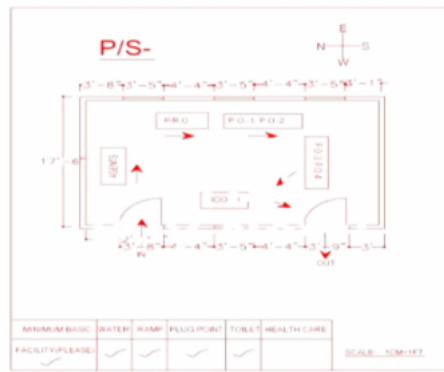

নিৰ্বাচক পঞ্জীয়ন বিষয়াৰ স্বাক্ষৰ

Nazri Naksha

Google Map View

Polling Station Building Front View

ভোটগ্ৰহন কেন্দ্ৰৰ সন্মুখৰ দৃশ্য

Cad View

Key MAP View

1 নাম : চন্দ্ৰ কান্ত বৰুৱা পিতাৰ নাম: গম্ভীৰৰাম বৰুৱা ঘৰ নং : 1 বয়স : 81 লিঙ্গ : পুৰুষ	GGY1834566 ফটো উপলব্ধ	2 নাম : জয়ন্তী বৰুৱা স্বামীৰ নাম: চন্দ্ৰ কান্ত বৰুৱা ঘৰ নং : 1 বয়স : 70 লিঙ্গ : মহিলা	GGY1834577 ফটো উপলব্ধ	3 নাম : বীৰ কুমাৰ বৰুৱা পিতাৰ নাম: চন্দ্ৰকান্ত বৰুৱা ঘৰ নং : 1 বয়স : 53 লিঙ্গ : পুৰুষ	GGY1834588 ফটো উপলব্ধ
4 নাম : বন্দিতা বৰুৱা স্বামীৰ নাম: বীৰকুমাৰ বৰুৱা ঘৰ নং : 1 বয়স : 48 লিঙ্গ : মহিলা	GGY1834599 ফটো উপলব্ধ	5 নাম : সুভাষ মণ্ডল পিতাৰ নাম: চন্দ্ৰ মণ্ডল ঘৰ নং : 1 বয়স : 33 লিঙ্গ : পুৰুষ	GGY7654791 ফটো উপলব্ধ	6 নাম : নয়নজিৎ বৰুৱা পিতাৰ নাম: চন্দ্ৰ বৰুৱা ঘৰ নং : 1 বয়স : 25 লিঙ্গ : পুৰুষ	GGY0522128 ফটো উপলব্ধ
R2 7 নাম : নয়ানজীত বৰুৱা পিতাৰ নাম: বীৰকুমাৰ বৰুৱা ঘৰ নং : 01 বয়স : 25 লিঙ্গ : পুৰুষ	GGY0633073 ফটো উপলব্ধ	8 নাম : হেমন্ত কুমাৰ বৰুৱা পিতাৰ নাম: তেজীৰাম বৰুৱা ঘৰ নং : 2 বয়স : 50 লিঙ্গ : পুৰুষ	GGY1834613 ফটো উপলব্ধ	# 9 নাম : জুলি হাজৰিকা বৰুৱা স্বামীৰ নাম: হেমন্ত বৰুৱা ঘৰ নং : 2 বয়স : 32 লিঙ্গ : মহিলা	GGY0077685 ফটো উপলব্ধ
10 নাম : বেব কান্ত বৰুৱা পিতাৰ নাম: গম্ভীৰৰাম বৰুৱা ঘৰ নং : 3 বয়স : 65 লিঙ্গ : পুৰুষ	GGY1834635 ফটো উপলব্ধ	11 নাম : মালা বৰুৱা স্বামীৰ নাম: বেব কান্ত বৰুৱা ঘৰ নং : 3 বয়স : 54 লিঙ্গ : মহিলা	GGY1834646 ফটো উপলব্ধ	R2 12 নাম : কল্প জ্যোতি বৰুৱা পিতাৰ নাম: বেব কান্ত বৰুৱা ঘৰ নং : 3 বয়স : 27 লিঙ্গ : পুৰুষ	GGY0269571 ফটো উপলব্ধ
R2 13 নাম : কল্প জ্যোতি বৰুৱা পিতাৰ নাম: বেব জ্যোতি বৰুৱা ঘৰ নং : 3 বয়স : 27 লিঙ্গ : পুৰুষ	GGY0633990 ফটো উপলব্ধ	14 নাম : কল্প জ্যোতি বৰুৱা পিতাৰ নাম: বেব কান্ত বৰুৱা ঘৰ নং : 3 বয়স : 27 লিঙ্গ : পুৰুষ	GGY1251776 ফটো উপলব্ধ	15 নাম : শিল্পা বৰা পিতাৰ নাম: নৰেন বৰা ঘৰ নং : 3 বয়স : 25 লিঙ্গ : মহিলা	GGY0426650 ফটো উপলব্ধ
16 নাম : কেশম্বাই বনিয়া স্বামীৰ নাম: দান্দী ৰাম বনিয়া ঘৰ নং : 8 বয়স : 80 লিঙ্গ : মহিলা	GGY1834657 ফটো উপলব্ধ	17 নাম : গীত মণি বনিয়া পিতাৰ নাম: দাণ্ডুৰাম বনিয়া ঘৰ নং : 8 বয়স : 54 লিঙ্গ : মহিলা	GGY1834668 ফটো উপলব্ধ	18 নাম : কন্দৰ্প বনিয়া পিতাৰ নাম: দাণ্ডুৰাম বনিয়া ঘৰ নং : 8 বয়স : 50 লিঙ্গ : পুৰুষ	GGY1834679 ফটো উপলব্ধ
19 নাম : দেবজিত বনিয়া পিতাৰ নাম: দান্দী ৰাম বনিয়া ঘৰ নং : 8 বয়স : 46 লিঙ্গ : পুৰুষ	GGY1834680 ফটো উপলব্ধ	20 নাম : অঞ্জলী বনিয়া স্বামীৰ নাম: কন্দৰ্প বনিয়া ঘৰ নং : 8 বয়স : 35 লিঙ্গ : মহিলা	GGY1834691 ফটো উপলব্ধ	21 নাম : চয়নিকা বৰুৱা বনিয়া স্বামীৰ নাম: দেৱজিত বনিয়া ঘৰ নং : 8 বয়স : 34 লিঙ্গ : মহিলা	GGY0268581 ফটো উপলব্ধ
22 নাম : তুলিকা দাস মাতৃৰ নাম: গীতমণি বনিয়া ঘৰ নং : 8 বয়স : 25 লিঙ্গ : মহিলা	GGY0522243 ফটো উপলব্ধ	23 নাম : ভোগেশ্বৰী বৰুৱা স্বামীৰ নাম: তুখেশ্বৰ বৰুৱা ঘৰ নং : 5 বয়স : 65 লিঙ্গ : মহিলা	GGY1834715 ফটো উপলব্ধ	24 নাম : খগেশ্বৰ বৰুৱা পিতাৰ নাম: তোৰেশ্বৰ বৰুৱা ঘৰ নং : 5 বয়স : 45 লিঙ্গ : পুৰুষ	GGY1834726 ফটো উপলব্ধ
25 নাম : গৌৰী ৰায় বৰুৱা স্বামীৰ নাম: খগেশ্বৰ বৰুৱা ঘৰ নং : 5 বয়স : 32 লিঙ্গ : মহিলা	GGY0473652 ফটো উপলব্ধ	26 নাম : বীনা বনিয়া স্বামীৰ নাম: মোহোৰাম বনিয়া ঘৰ নং : 6 বয়স : 58 লিঙ্গ : মহিলা	GGY1834748 ফটো উপলব্ধ	27 নাম : মোহোৰাম বনিয়া পিতাৰ নাম: নালিয়া বনিয়া ঘৰ নং : 6 বয়স : 52 লিঙ্গ : পুৰুষ	GGY1834737 ফটো উপলব্ধ
28 নাম : প্ৰশান্ত বনিয়া পিতাৰ নাম: মোহোৰাম বনিয়া ঘৰ নং : 6 বয়স : 43 লিঙ্গ : পুৰুষ	GGY1834759 ফটো উপলব্ধ	29 নাম : বিদ্যুত বনিয়া পিতাৰ নাম: মোহোৰাম বনিয়া ঘৰ নং : 6 বয়স : 38 লিঙ্গ : পুৰুষ	GGY1834771 ফটো উপলব্ধ	30 নাম : বদন বনিয়া পিতাৰ নাম: মোহোৰাম বনিয়া ঘৰ নং : 6 বয়স : 38 লিঙ্গ : পুৰুষ	GGY1834760 ফটো উপলব্ধ