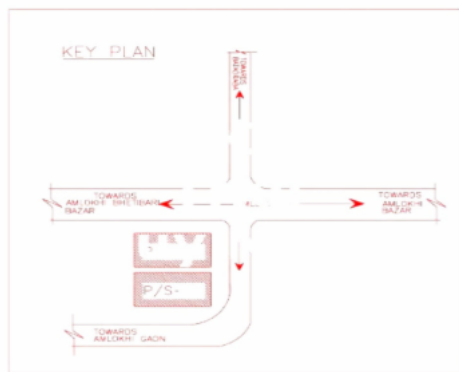

নিৰ্বাচক পঞ্জীয়ন বিষয়াৰ স্বাক্ষৰ

Nazri Naksha

Google Map View

Polling Station Building Front View

ভোটগ্ৰহন কেন্দ্ৰৰ সন্মুখৰ দৃশ্য

Cad View

Key MAP View

1 নাম : চন্দ্ৰ কান্ত বৰুৱা পিতাৰ নাম: গম্ভীৰৰাম বৰুৱা ঘৰ নং : 1 বয়স : 81 লিঙ্গ : পুৰুষ	GGY1834566 ফটো উপলব্ধ	2 নাম : জয়ন্তী বৰুৱা স্বামীৰ নাম: চন্দ্ৰ কান্ত বৰুৱা ঘৰ নং : 1 বয়স : 70 লিঙ্গ : মহিলা	GGY1834577 ফটো উপলব্ধ	3 নাম : বীৰ কুমাৰ বৰুৱা পিতাৰ নাম: চন্দ্ৰকান্ত বৰুৱা ঘৰ নং : 1 বয়স : 53 লিঙ্গ : পুৰুষ	GGY1834588 ফটো উপলব্ধ
4 নাম : বন্দিতা বৰুৱা স্বামীৰ নাম: বীৰকুমাৰ বৰুৱা ঘৰ নং : 1 বয়স : 48 লিঙ্গ : মহিলা	GGY1834599 ফটো উপলব্ধ	5 নাম : সুভাষ মণ্ডল পিতাৰ নাম: চন্দ্ৰ মণ্ডল ঘৰ নং : 1 বয়স : 33 লিঙ্গ : পুৰুষ	GGY7654791 ফটো উপলব্ধ	6 নাম : নয়নজিৎ বৰুৱা পিতাৰ নাম: চন্দ্ৰ বৰুৱা ঘৰ নং : 1 বয়স : 25 লিঙ্গ : পুৰুষ	GGY0522128 ফটো উপলব্ধ
R2 7 নাম : নয়ানজীত বৰুৱা পিতাৰ নাম: বীৰকুমাৰ বৰুৱা ঘৰ নং : 01 বয়স : 25 লিঙ্গ : পুৰুষ	GGY0633073 ফটো উপলব্ধ	8 নাম : হেমন্ত কুমাৰ বৰুৱা পিতাৰ নাম: তেজীৰাম বৰুৱা ঘৰ নং : 2 বয়স : 50 লিঙ্গ : পুৰুষ	GGY1834613 ফটো উপলব্ধ	# 9 নাম : জুলি হাজৰিকা বৰুৱা স্বামীৰ নাম: হেমন্ত বৰুৱা ঘৰ নং : 2 বয়স : 32 লিঙ্গ : মহিলা	GGY0077685 ফটো উপলব্ধ
10 নাম : বেব কান্ত বৰুৱা পিতাৰ নাম: গম্ভীৰৰাম বৰুৱা ঘৰ নং : 3 বয়স : 65 লিঙ্গ : পুৰুষ	GGY1834635 ফটো উপলব্ধ	11 নাম : মালা বৰুৱা স্বামীৰ নাম: বেব কান্ত বৰুৱা ঘৰ নং : 3 বয়স : 54 লিঙ্গ : মহিলা	GGY1834646 ফটো উপলব্ধ	R2 12 নাম : কল্প জ্যোতি বৰুৱা পিতাৰ নাম: বেব কান্ত বৰুৱা ঘৰ নং : 3 বয়স : 27 লিঙ্গ : পুৰুষ	GGY0269571 ফটো উপলব্ধ
R2 13 নাম : কল্প জ্যোতি বৰুৱা পিতাৰ নাম: বেব জ্যোতি বৰুৱা ঘৰ নং : 3 বয়স : 27 লিঙ্গ : পুৰুষ	GGY0633990 ফটো উপলব্ধ	14 নাম : কল্প জ্যোতি বৰুৱা পিতাৰ নাম: বেব কান্ত বৰুৱা ঘৰ নং : 3 বয়স : 27 লিঙ্গ : পুৰুষ	GGY1251776 ফটো উপলব্ধ	15 নাম : শিল্পা বৰা পিতাৰ নাম: নৰেন বৰা ঘৰ নং : 3 বয়স : 25 লিঙ্গ : মহিলা	GGY0426650 ফটো উপলব্ধ
16 নাম : কেশম্বাই বনিয়া স্বামীৰ নাম: দান্দী ৰাম বনিয়া ঘৰ নং : 8 বয়স : 80 লিঙ্গ : মহিলা	GGY1834657 ফটো উপলব্ধ	17 নাম : গীত মণি বনিয়া পিতাৰ নাম: দাণ্ডুৰাম বনিয়া ঘৰ নং : 8 বয়স : 54 লিঙ্গ : মহিলা	GGY1834668 ফটো উপলব্ধ	18 নাম : কন্দৰ্প বনিয়া পিতাৰ নাম: দাণ্ডুৰাম বনিয়া ঘৰ নং : 8 বয়স : 50 লিঙ্গ : পুৰুষ	GGY1834679 ফটো উপলব্ধ
19 নাম : দেবজিত বনিয়া পিতাৰ নাম: দান্দী ৰাম বনিয়া ঘৰ নং : 8 বয়স : 46 লিঙ্গ : পুৰুষ	GGY1834680 ফটো উপলব্ধ	20 নাম : অঞ্জলী বনিয়া স্বামীৰ নাম: কন্দৰ্প বনিয়া ঘৰ নং : 8 বয়স : 35 লিঙ্গ : মহিলা	GGY1834691 ফটো উপলব্ধ	21 নাম : চয়নিকা বৰুৱা বনিয়া স্বামীৰ নাম: দেৱজিত বনিয়া ঘৰ নং : 8 বয়স : 34 লিঙ্গ : মহিলা	GGY0268581 ফটো উপলব্ধ
22 নাম : তুলিকা দাস মাতৃৰ নাম: গীতমণি বনিয়া ঘৰ নং : 8 বয়স : 25 লিঙ্গ : মহিলা	GGY0522243 ফটো উপলব্ধ	23 নাম : ভোগেশ্বৰী বৰুৱা স্বামীৰ নাম: তুখেশ্বৰ বৰুৱা ঘৰ নং : 5 বয়স : 65 লিঙ্গ : মহিলা	GGY1834715 ফটো উপলব্ধ	24 নাম : খগেশ্বৰ বৰুৱা পিতাৰ নাম: তোৰেশ্বৰ বৰুৱা ঘৰ নং : 5 বয়স : 45 লিঙ্গ : পুৰুষ	GGY1834726 ফটো উপলব্ধ
25 নাম : গৌৰী ৰায় বৰুৱা স্বামীৰ নাম: খগেশ্বৰ বৰুৱা ঘৰ নং : 5 বয়স : 32 লিঙ্গ : মহিলা	GGY0473652 ফটো উপলব্ধ	26 নাম : বীনা বনিয়া স্বামীৰ নাম: মোহোৰাম বনিয়া ঘৰ নং : 6 বয়স : 58 লিঙ্গ : মহিলা	GGY1834748 ফটো উপলব্ধ	27 নাম : মোহোৰাম বনিয়া পিতাৰ নাম: নালিয়া বনিয়া ঘৰ নং : 6 বয়স : 52 লিঙ্গ : পুৰুষ	GGY1834737 ফটো উপলব্ধ
28 নাম : প্ৰশান্ত বনিয়া পিতাৰ নাম: মোহোৰাম বনিয়া ঘৰ নং : 6 বয়স : 43 লিঙ্গ : পুৰুষ	GGY1834759 ফটো উপলব্ধ	29 নাম : বিদ্যুত বনিয়া পিতাৰ নাম: মোহোৰাম বনিয়া ঘৰ নং : 6 বয়স : 38 লিঙ্গ : পুৰুষ	GGY1834771 ফটো উপলব্ধ	30 নাম : বদন বনিয়া পিতাৰ নাম: মোহোৰাম বনিয়া ঘৰ নং : 6 বয়স : 38 লিঙ্গ : পুৰুষ	GGY1834760 ফটো উপলব্ধ