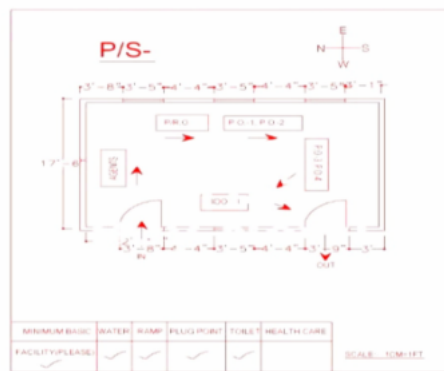

নিৰ্বাচক পঞ্জীয়ন বিষয়াৰ স্বাক্ষৰ

Nazri Naksha

Google Map View

Polling Station Building Front View

ভোটগ্ৰহন কেন্দ্ৰৰ সন্মুখৰ দৃশ্য

Cad View

Key MAP View

1 নাম : বান বৰা স্বামীৰ নাম : সোনাবাম বৰা ঘৰ নং : 5 বয়স : 50 লিঙ্গ : মহিলা	GGY1844560 ফটো উপলব্ধ	2 নাম : প্ৰীতিসুতা চাংমাই স্বামীৰ নাম : ভবেন চন্দ্ৰ বৰা ঘৰ নং : 001 বয়স : 46 লিঙ্গ : মহিলা	PJK0162602 ফটো উপলব্ধ	3 নাম : ৰাজনীশ বৰা মাতৃৰ নাম : বানু বৰা ঘৰ নং : 1 বয়স : 33 লিঙ্গ : পুৰুষ	GGY1852068 ফটো উপলব্ধ
4 নাম : দেউৰাম সুত পিতাৰ নাম : বীপন সুত ঘৰ নং : 2 বয়স : 80 লিঙ্গ : পুৰুষ	GGY1844571 ফটো উপলব্ধ	5 নাম : শ্ৰৱন কুমাৰ সুত পিতাৰ নাম : দেউৰাম সুত ঘৰ নং : 2 বয়স : 57 লিঙ্গ : পুৰুষ	GGY1844593 ফটো উপলব্ধ	6 নাম : শ্ৰৱন কুমাৰ সুত পিতাৰ নাম : দেউৰাম সুত ঘৰ নং : 2 বয়স : 48 লিঙ্গ : পুৰুষ	GGY1844617 ফটো উপলব্ধ
7 নাম : ৰুমী সুত স্বামীৰ নাম : শ্ৰৱন কুমাৰ সুত ঘৰ নং : 2 বয়স : 46 লিঙ্গ : মহিলা	GGY1844628 ফটো উপলব্ধ	8 নাম : শান্তা সুত স্বামীৰ নাম : শ্ৰৱন কুমাৰ সুত ঘৰ নং : 2 বয়স : 45 লিঙ্গ : মহিলা	GGY1844606 ফটো উপলব্ধ	9 নাম : তুহিন কুমাৰ সুত পিতাৰ নাম : শ্ৰৱণ কুমাৰ সুত ঘৰ নং : 02 বয়স : 23 লিঙ্গ : পুৰুষ	GGY0638437 ফটো উপলব্ধ
10 নাম : টিনা সুত পিতাৰ নাম : শ্ৰৱন কুমাৰ সুত ঘৰ নং : 2 বয়স : 19 লিঙ্গ : মহিলা	PJK0202051 ফটো উপলব্ধ	11 নাম : নৰেন্দ্ৰ নাথ বৰা পিতাৰ নাম : কনমইনা বৰা ঘৰ নং : 3 বয়স : 60 লিঙ্গ : পুৰুষ	GGY1844639 ফটো উপলব্ধ	12 নাম : জাস্তী বৰা স্বামীৰ নাম : নৰেন্দ্ৰ নাথ বৰা ঘৰ নং : 3 বয়স : 50 লিঙ্গ : মহিলা	GGY1844640 ফটো উপলব্ধ
S 13 নাম : শিল্পা বৰা পিতাৰ নাম : নৰেন্দ্ৰ নাথ বৰা ঘৰ নং : 3 বয়স : 25 লিঙ্গ : মহিলা	GGY0625640 ফটো উপলব্ধ	# 14 নাম : কুশদ্বীপ বৰা পিতাৰ নাম : নৰেন্দ্ৰ নাথ বৰা ঘৰ নং : 3 বয়স : 23 লিঙ্গ : পুৰুষ	GGY0632372 ফটো উপলব্ধ	15 নাম : অতুল চন্দ্ৰ বৰা পিতাৰ নাম : মাহিকান্ত বৰা ঘৰ নং : 8 বয়স : 64 লিঙ্গ : পুৰুষ	GGY1844662 ফটো উপলব্ধ
16 নাম : সবিতা বৰা স্বামীৰ নাম : অতুল চন্দ্ৰ বৰা ঘৰ নং : 8 বয়স : 52 লিঙ্গ : মহিলা	GGY1844673 ফটো উপলব্ধ	17 নাম : মিন্টু বৰা পিতাৰ নাম : অতুল বৰা ঘৰ নং : 8 বয়স : 32 লিঙ্গ : পুৰুষ	GGY1852137 ফটো উপলব্ধ	# 18 নাম : পূজা বৰা পিতাৰ নাম : অতুল বৰা ঘৰ নং : 8 বয়স : 29 লিঙ্গ : মহিলা	GGY0130468 ফটো উপলব্ধ
19 নাম : পদুম বৰা পিতাৰ নাম : মাহিকান্ত বৰা ঘৰ নং : 5 বয়স : 61 লিঙ্গ : পুৰুষ	GGY1844684 ফটো উপলব্ধ	20 নাম : ৰিজু বৰা স্বামীৰ নাম : পদুম বৰা ঘৰ নং : 5 বয়স : 50 লিঙ্গ : মহিলা	GGY1844695 ফটো উপলব্ধ	21 নাম : বন্দিতা বৰা মাতৃৰ নাম : পদুম বৰা ঘৰ নং : 5 বয়স : 29 লিঙ্গ : মহিলা	GGY0141499 ফটো উপলব্ধ
22 নাম : চিনময় বৰা পিতাৰ নাম : পদুম বৰা ঘৰ নং : 5 বয়স : 26 লিঙ্গ : পুৰুষ	GGY0295071 ফটো উপলব্ধ	E 23 নাম : পুণ্যধৰ বৰ্মিয়া পিতাৰ নাম : কন বৰ্মিয়া ঘৰ নং : 6 বয়স : 70 লিঙ্গ : পুৰুষ	GGY1844708 ফটো উপলব্ধ	24 নাম : পদোশ্বৰ বৰা পিতাৰ নাম : হাহিমল বৰা ঘৰ নং : 9 বয়স : 50 লিঙ্গ : পুৰুষ	GGY1844731 ফটো উপলব্ধ
25 নাম : চিৰন্দীপু বৰা পিতাৰ নাম : লীলাধৰ বৰা ঘৰ নং : 9 বয়স : 39 লিঙ্গ : পুৰুষ	GGY1844742 ফটো উপলব্ধ	26 নাম : কবিতা বৰা স্বামীৰ নাম : পদোশ্বৰ বৰা ঘৰ নং : 9 বয়স : 34 লিঙ্গ : মহিলা	GGY1844753 ফটো উপলব্ধ	27 নাম : কুহেলিকা বৰা পিতাৰ নাম : পদোশ্বৰ বৰা ঘৰ নং : 7 বনখলি বয়স : 19 লিঙ্গ : মহিলা	PJK0159483 ফটো উপলব্ধ
28 নাম : লীলাধৰ বৰা বৰা পিতাৰ নাম : নন্দৰাম বৰা ঘৰ নং : 8 বয়স : 65 লিঙ্গ : পুৰুষ	GGY1844786 ফটো উপলব্ধ	29 নাম : নিভা বৰা স্বামীৰ নাম : লীলাধৰ বৰা ঘৰ নং : 8 বয়স : 55 লিঙ্গ : মহিলা	GGY1844797 ফটো উপলব্ধ	30 নাম : হোমেশ্বৰী বৰা স্বামীৰ নাম : ৰবিৰাম বৰা ঘৰ নং : 8 বয়স : 65 লিঙ্গ : মহিলা	GGY1844811 ফটো উপলব্ধ