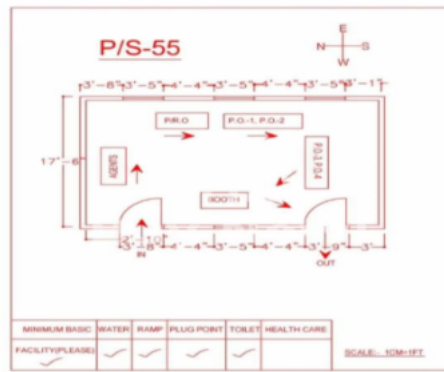

নিৰ্বাচক পঞ্জীয়ন বিষয়াৰ স্বাক্ষৰ

Nazri Naksha

Google Map View

Polling Station Building Front View

ভোটগ্ৰহন কেন্দ্ৰৰ সন্মুখৰ দৃশ্য

Cad View

Key MAP View

1 নাম : প্ৰেমলতা হাজৰিকা স্বামীৰ নাম: খৰ্গেশ্বৰ হাজৰিকা ঘৰ নং : 1 বয়স : 68 লিঙ্গ : মহিলা	GGY1864579 ফটো উপলব্ধ	2 নাম : তগৰ হাজৰিকা পিতাৰ নাম: খৰ্গেশ্বৰ হাজৰিকা ঘৰ নং : 1 বয়স : 48 লিঙ্গ : পুৰুষ	GGY1864580 ফটো উপলব্ধ	3 নাম : আৰতী হাজৰিকা পিতাৰ নাম: খৰ্গেশ্বৰ হাজৰিকা ঘৰ নং : 1 বয়স : 46 লিঙ্গ : মহিলা	GGY1864604 ফটো উপলব্ধ
4 নাম : মাধবী হাজৰিকা স্বামীৰ নাম: তগৰ চন্দ্ৰ হাজৰিকা ঘৰ নং : 1 বয়স : 45 লিঙ্গ : মহিলা	GGY1864591 ফটো উপলব্ধ	5 নাম : অনিল হাজৰিকা পিতাৰ নাম: খৰ্গেশ্বৰ হাজৰিকা ঘৰ নং : 1 বয়স : 44 লিঙ্গ : পুৰুষ	GGY1864615 ফটো উপলব্ধ	6 নাম : দুলা হাজৰিকা স্বামীৰ নাম: অনিল হাজৰিকা ঘৰ নং : 1 বয়স : 40 লিঙ্গ : মহিলা	GGY1864626 ফটো উপলব্ধ
7 নাম : কুমাৰ কুশান হাজৰিকা পিতাৰ নাম: তগৰ হাজৰিকা ঘৰ নং : 1 বয়স : 28 লিঙ্গ : পুৰুষ	GGY0270090 ফটো উপলব্ধ	8 নাম : দিপালী হাজৰিকা স্বামীৰ নাম: টকেশ্বৰ হাজৰিকা ঘৰ নং : 2 বয়স : 75 লিঙ্গ : মহিলা	GGY1864648 ফটো উপলব্ধ	9 নাম : ভূপেন হাজৰিকা পিতাৰ নাম: টকেশ্বৰ হাজৰিকা ঘৰ নং : 2 বয়স : 53 লিঙ্গ : পুৰুষ	GGY1864671 ফটো উপলব্ধ
10 নাম : দিনেশ হাজৰিকা পিতাৰ নাম: টকেশ্বৰ হাজৰিকা ঘৰ নং : 2 ক বয়স : 56 লিঙ্গ : পুৰুষ	GGY1864660 ফটো উপলব্ধ	11 নাম : পূৰ্বী বৰা স্বামীৰ নাম: দিনেশ হাজৰিকা ঘৰ নং : 2 ক বয়স : 44 লিঙ্গ : মহিলা	GGY0527333 ফটো উপলব্ধ	12 নাম : বৰমানন্দ হাজৰিকা পিতাৰ নাম: টকেশ্বৰ হাজৰিকা ঘৰ নং : 2 খ বয়স : 59 লিঙ্গ : পুৰুষ	GGY1864659 ফটো উপলব্ধ
13 নাম : দিপ্তী শইকীয়া হাজৰিকা স্বামীৰ নাম: বৰমানন্দ হাজৰিকা ঘৰ নং : 2 খ বয়স : 40 লিঙ্গ : মহিলা	GGY0476424 ফটো উপলব্ধ	14 নাম : বুদ্ধেশ্বৰ হাজৰিকা পিতাৰ নাম: শান্তিৰাম হাজৰিকা ঘৰ নং : 3 বয়স : 69 লিঙ্গ : পুৰুষ	GGY1864693 ফটো উপলব্ধ	15 নাম : নিৰ হাজৰিকা স্বামীৰ নাম: বুদ্ধেশ্বৰ হাজৰিকা ঘৰ নং : 3 বয়স : 57 লিঙ্গ : মহিলা	GGY1864706 ফটো উপলব্ধ
# 16 নাম : ৰাজ হাজৰিকা পিতাৰ নাম: বুদ্ধেশ্বৰ হাজৰিকা ঘৰ নং : 3 ক বয়স : 30 লিঙ্গ : পুৰুষ	GGY0115576 ফটো উপলব্ধ	17 নাম : পল্লৱ হাজৰিকা পিতাৰ নাম: বুদ্ধেশ্বৰ হাজৰিকা ঘৰ নং : 3 বয়স : 28 লিঙ্গ : পুৰুষ	GGY0270082 ফটো উপলব্ধ	18 নাম : ৰাজিৱ কুমাৰ কলিতা পিতাৰ নাম: বেনুৰাম কলিতা ঘৰ নং : 8 বয়স : 54 লিঙ্গ : পুৰুষ	GGY1864739 ফটো উপলব্ধ
19 নাম : সঞ্জীৱ কলিতা পিতাৰ নাম: বেনুৰাম কলিতা ঘৰ নং : 8 বয়স : 52 লিঙ্গ : পুৰুষ	GGY1864751 ফটো উপলব্ধ	20 নাম : উপাসনা দাস কলিতা স্বামীৰ নাম: সঞ্জীৱ কলিতা ঘৰ নং : 8 বয়স : 52 লিঙ্গ : মহিলা	GGY1864762 ফটো উপলব্ধ	21 নাম : দিপ্তী বৰা কলিতা স্বামীৰ নাম: ৰাজীৱ কলিতা ঘৰ নং : 8 বয়স : 51 লিঙ্গ : মহিলা	GGY1864740 ফটো উপলব্ধ
22 নাম : পূনা কলিতা পিতাৰ নাম: বেণু কলিতা ঘৰ নং : 04 বয়স : 31 লিঙ্গ : পুৰুষ	GGY0633891 ফটো উপলব্ধ	23 নাম : কস্তূৰী কুম্ভা কলিতা পিতাৰ নাম: সঞ্জীৱ কুমাৰ কলিতা ঘৰ নং : 08 বয়স : 26 লিঙ্গ : মহিলা	GGY0530899 ফটো উপলব্ধ	24 নাম : ভাৰ্গৱ ৰাজুদীপ কলিতা পিতাৰ নাম: ৰাজীৱ কুমাৰ কলিতা ঘৰ নং : 8 বয়স : 23 লিঙ্গ : পুৰুষ	GGY0505370 ফটো উপলব্ধ
25 নাম : প্ৰিন্সি কুম্ভা কলিতা পিতাৰ নাম: সঞ্জীৱ কুমাৰ কলিতা ঘৰ নং : 4 বয়স : 21 লিঙ্গ : মহিলা	PJK0074211 ফটো উপলব্ধ	26 নাম : ভৱানী হাজৰিকা স্বামীৰ নাম: বুদ্ধ হাজৰিকা ঘৰ নং : 5 বয়স : 75 লিঙ্গ : মহিলা	GGY1864784 ফটো উপলব্ধ	27 নাম : প্ৰাণদীপ হাজৰিকা পিতাৰ নাম: বুদ্ধ হাজৰিকা ঘৰ নং : 5 বয়স : 48 লিঙ্গ : পুৰুষ	GGY1864795 ফটো উপলব্ধ
28 নাম : বৰমানন্দ চমুৱা পিতাৰ নাম: মহিৰাম চমুৱা ঘৰ নং : 6 বয়স : 52 লিঙ্গ : পুৰুষ	GGY1864820 ফটো উপলব্ধ	29 নাম : সীমা জ্যোতি শইকীয়া চমুৱা স্বামীৰ নাম: বৰমানন্দ চমুৱা ঘৰ নং : 6 বয়স : 44 লিঙ্গ : মহিলা	GGY1864831 ফটো উপলব্ধ	30 নাম : কৰিশ্মা বৰা পিতাৰ নাম: ললিত বৰা ঘৰ নং : 06 বয়স : 23 লিঙ্গ : মহিলা	PJK0088369 ফটো উপলব্ধ