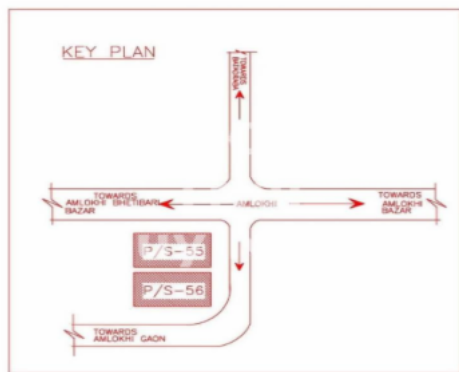

নিৰ্বাচক পঞ্জীয়ন বিষয়াৰ স্বাক্ষৰ

Nazri Naksha

Google Map View

Polling Station Building Front View

ভোটগ্ৰহন কেন্দ্ৰৰ সন্মুখৰ দৃশ্য

Cad View

Key MAP View

1 নাম : প্ৰেমলতা হাজৰিকা স্বামীৰ নাম: খৰ্গেশ্বৰ হাজৰিকা ঘৰ নং : 1 বয়স : 68 লিঙ্গ : মহিলা	GGY1864579 ফটো উপলব্ধ	2 নাম : তগৰ হাজৰিকা পিতাৰ নাম: খৰ্গেশ্বৰ হাজৰিকা ঘৰ নং : 1 বয়স : 48 লিঙ্গ : পুৰুষ	GGY1864580 ফটো উপলব্ধ	3 নাম : আৰতী হাজৰিকা পিতাৰ নাম: খৰ্গেশ্বৰ হাজৰিকা ঘৰ নং : 1 বয়স : 46 লিঙ্গ : মহিলা	GGY1864604 ফটো উপলব্ধ
4 নাম : মাধবী হাজৰিকা স্বামীৰ নাম: তগৰ চন্দ্ৰ হাজৰিকা ঘৰ নং : 1 বয়স : 45 লিঙ্গ : মহিলা	GGY1864591 ফটো উপলব্ধ	5 নাম : অনিল হাজৰিকা পিতাৰ নাম: খৰ্গেশ্বৰ হাজৰিকা ঘৰ নং : 1 বয়স : 44 লিঙ্গ : পুৰুষ	GGY1864615 ফটো উপলব্ধ	6 নাম : দুলা হাজৰিকা স্বামীৰ নাম: অনিল হাজৰিকা ঘৰ নং : 1 বয়স : 40 লিঙ্গ : মহিলা	GGY1864626 ফটো উপলব্ধ
7 নাম : কুমাৰ কুশান হাজৰিকা পিতাৰ নাম: তগৰ হাজৰিকা ঘৰ নং : 1 বয়স : 28 লিঙ্গ : পুৰুষ	GGY0270090 ফটো উপলব্ধ	8 নাম : দিপালী হাজৰিকা স্বামীৰ নাম: টকেশ্বৰ হাজৰিকা ঘৰ নং : 2 বয়স : 75 লিঙ্গ : মহিলা	GGY1864648 ফটো উপলব্ধ	9 নাম : ভূপেন হাজৰিকা পিতাৰ নাম: টকেশ্বৰ হাজৰিকা ঘৰ নং : 2 বয়স : 53 লিঙ্গ : পুৰুষ	GGY1864671 ফটো উপলব্ধ
10 নাম : দিনেশ হাজৰিকা পিতাৰ নাম: টকেশ্বৰ হাজৰিকা ঘৰ নং : 2 ক বয়স : 56 লিঙ্গ : পুৰুষ	GGY1864660 ফটো উপলব্ধ	11 নাম : পূৰ্বী বৰা স্বামীৰ নাম: দিনেশ হাজৰিকা ঘৰ নং : 2 ক বয়স : 44 লিঙ্গ : মহিলা	GGY0527333 ফটো উপলব্ধ	12 নাম : বৰমানন্দ হাজৰিকা পিতাৰ নাম: টকেশ্বৰ হাজৰিকা ঘৰ নং : 2 খ বয়স : 59 লিঙ্গ : পুৰুষ	GGY1864659 ফটো উপলব্ধ
13 নাম : দিপ্তী শইকীয়া হাজৰিকা স্বামীৰ নাম: বৰমানন্দ হাজৰিকা ঘৰ নং : 2 খ বয়স : 40 লিঙ্গ : মহিলা	GGY0476424 ফটো উপলব্ধ	14 নাম : বুদ্ধেশ্বৰ হাজৰিকা পিতাৰ নাম: শান্তিৰাম হাজৰিকা ঘৰ নং : 3 বয়স : 69 লিঙ্গ : পুৰুষ	GGY1864693 ফটো উপলব্ধ	15 নাম : নিৰ হাজৰিকা স্বামীৰ নাম: বুদ্ধেশ্বৰ হাজৰিকা ঘৰ নং : 3 বয়স : 57 লিঙ্গ : মহিলা	GGY1864706 ফটো উপলব্ধ
# 16 নাম : ৰাজ হাজৰিকা পিতাৰ নাম: বুদ্ধেশ্বৰ হাজৰিকা ঘৰ নং : 3 ক বয়স : 30 লিঙ্গ : পুৰুষ	GGY0115576 ফটো উপলব্ধ	17 নাম : পল্লৱ হাজৰিকা পিতাৰ নাম: বুদ্ধেশ্বৰ হাজৰিকা ঘৰ নং : 3 বয়স : 28 লিঙ্গ : পুৰুষ	GGY0270082 ফটো উপলব্ধ	18 নাম : ৰাজিৱ কুমাৰ কলিতা পিতাৰ নাম: বেনুৰাম কলিতা ঘৰ নং : 8 বয়স : 54 লিঙ্গ : পুৰুষ	GGY1864739 ফটো উপলব্ধ
19 নাম : সঞ্জীৱ কলিতা পিতাৰ নাম: বেনুৰাম কলিতা ঘৰ নং : 8 বয়স : 52 লিঙ্গ : পুৰুষ	GGY1864751 ফটো উপলব্ধ	20 নাম : উপাসনা দাস কলিতা স্বামীৰ নাম: সঞ্জীৱ কলিতা ঘৰ নং : 8 বয়স : 52 লিঙ্গ : মহিলা	GGY1864762 ফটো উপলব্ধ	21 নাম : দিপ্তী বৰা কলিতা স্বামীৰ নাম: ৰাজীৱ কলিতা ঘৰ নং : 8 বয়স : 51 লিঙ্গ : মহিলা	GGY1864740 ফটো উপলব্ধ
22 নাম : পূনা কলিতা পিতাৰ নাম: বেণু কলিতা ঘৰ নং : 04 বয়স : 31 লিঙ্গ : পুৰুষ	GGY0633891 ফটো উপলব্ধ	23 নাম : কস্তূৰী কুম্ভা কলিতা পিতাৰ নাম: সঞ্জীৱ কুমাৰ কলিতা ঘৰ নং : 08 বয়স : 26 লিঙ্গ : মহিলা	GGY0530899 ফটো উপলব্ধ	24 নাম : ভাৰ্গৱ ৰাজুদীপ কলিতা পিতাৰ নাম: ৰাজীৱ কুমাৰ কলিতা ঘৰ নং : 8 বয়স : 23 লিঙ্গ : পুৰুষ	GGY0505370 ফটো উপলব্ধ
25 নাম : প্ৰিন্সি কুম্ভা কলিতা পিতাৰ নাম: সঞ্জীৱ কুমাৰ কলিতা ঘৰ নং : 4 বয়স : 21 লিঙ্গ : মহিলা	PJK0074211 ফটো উপলব্ধ	26 নাম : ভৱানী হাজৰিকা স্বামীৰ নাম: বুদ্ধ হাজৰিকা ঘৰ নং : 5 বয়স : 75 লিঙ্গ : মহিলা	GGY1864784 ফটো উপলব্ধ	27 নাম : প্ৰাণদীপ হাজৰিকা পিতাৰ নাম: বুদ্ধ হাজৰিকা ঘৰ নং : 5 বয়স : 48 লিঙ্গ : পুৰুষ	GGY1864795 ফটো উপলব্ধ
28 নাম : বৰমানন্দ চমুৱা পিতাৰ নাম: মহিৰাম চমুৱা ঘৰ নং : 6 বয়স : 52 লিঙ্গ : পুৰুষ	GGY1864820 ফটো উপলব্ধ	29 নাম : সীমা জ্যোতি শইকীয়া চমুৱা স্বামীৰ নাম: বৰমানন্দ চমুৱা ঘৰ নং : 6 বয়স : 44 লিঙ্গ : মহিলা	GGY1864831 ফটো উপলব্ধ	30 নাম : কৰিশ্মা বৰা পিতাৰ নাম: ললিত বৰা ঘৰ নং : 06 বয়স : 23 লিঙ্গ : মহিলা	PJK0088369 ফটো উপলব্ধ