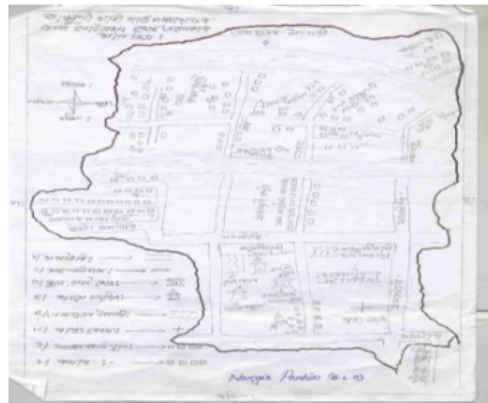

নিৰ্বাচক পঞ্জীয়ন বিষয়াৰ স্বাক্ষৰ

Nazri Naksha

Google Map View

Polling Station Building Front View

ভোটগ্ৰহন কেন্দ্ৰৰ সন্মুখৰ দৃশ্য

Cad View

Key MAP View

1 নাম : শ্ৰী লক্ষ্মীন্দু বৰদলৈ মাতৃৰ নাম: শ্ৰী উষা বৰদলৈ ঘৰ নং : 113 বয়স : 30 লিঙ্গ : পুৰুষ	LRP0026856 ফটো উপলব্ধ	2 নাম : তুষা বৰদলৈ স্বামীৰ নাম: লক্ষ্মীন্দু বৰদলৈ ঘৰ নং : 113 বয়স : 20 লিঙ্গ : মহিলা	PJK0113035 ফটো উপলব্ধ	3 নাম : তৰু বৰদলৈ পিতাৰ নাম: অনুপম বৰদলৈ ঘৰ নং : 113 বয়স : 21 লিঙ্গ : পুৰুষ	PJK0180497 ফটো উপলব্ধ
4 নাম : ৰীমা সেনাপতি স্বামীৰ নাম: বিষ্ণু সেনাপতি ঘৰ নং : 113 বয়স : 28 লিঙ্গ : মহিলা	PJK0108118 ফটো উপলব্ধ	S 5 নাম : নয়না বৰদলৈ স্বামীৰ নাম: খগদেব বৰদলৈ ঘৰ নং : 113 বয়স : 22 লিঙ্গ : মহিলা	PJK0112474 ফটো উপলব্ধ	6 নাম : নৱনীতা বৰদলৈ স্বামীৰ নাম: বৈকুণ্ঠ বৰদলৈ ঘৰ নং : 121 বয়স : 28 লিঙ্গ : মহিলা	LRP1711290 ফটো উপলব্ধ
7 নাম : মিলেমাই সেনাপতি স্বামীৰ নাম: তুলেশ্বৰ সেনাপতি ঘৰ নং : 122 বয়স : 65 লিঙ্গ : মহিলা	LRP0000500 ফটো উপলব্ধ	8 নাম : সোণেশ্বৰ সেনাপতি পিতাৰ নাম: তুলেশ্বৰ সেনাপতি ঘৰ নং : 122 বয়স : 37 লিঙ্গ : পুৰুষ	LRP0000501 ফটো উপলব্ধ	9 নাম : দিবা সেনাপতি স্বামীৰ নাম: সোণেশ্বৰ সেনাপতি ঘৰ নং : 122 বয়স : 31 লিঙ্গ : মহিলা	LRP0471805 ফটো উপলব্ধ
10 নাম : বিক্রম সেনাপতি পিতাৰ নাম: তুলেশ্বৰ সেনাপতি ঘৰ নং : 122 বয়স : 27 লিঙ্গ : পুৰুষ	LRP0471888 ফটো উপলব্ধ	11 নাম : বিন্দু সেনাপতি পিতাৰ নাম: বংগালু সেনাপতি ঘৰ নং : 122 বয়স : 25 লিঙ্গ : পুৰুষ	PJK0112227 ফটো উপলব্ধ	12 নাম : বিমান সেনাপতি পিতাৰ নাম: মৃ বহিখোৱা সেনাপতি ঘৰ নং : 123 বয়স : 33 লিঙ্গ : পুৰুষ	LRP0206078 ফটো উপলব্ধ
R 13 নাম : অপৰাজিতা সেনাপতি স্বামীৰ নাম: বিমান সেনাপতি ঘৰ নং : 123 বয়স : 29 লিঙ্গ : মহিলা	LRP1714203 ফটো উপলব্ধ	14 নাম : পল্লৱ সেনাপতি পিতাৰ নাম: নুমা সেনাপতি ঘৰ নং : 123 বয়স : 24 লিঙ্গ : পুৰুষ	LRP1709047 ফটো উপলব্ধ	15 নাম : মুনালী সেনাপতি স্বামীৰ নাম: পল্লৱ সেনাপতি ঘৰ নং : 123 বয়স : 23 লিঙ্গ : মহিলা	LRP1712462 ফটো উপলব্ধ
16 নাম : সংগীতা সেনাপতি স্বামীৰ নাম: বিন্দু সেনাপতি ঘৰ নং : 123 বয়স : 27 লিঙ্গ : মহিলা	PJK0112243 ফটো উপলব্ধ	17 নাম : ভবানী সেনাপতি স্বামীৰ নাম: মোহন সেনাপতি ঘৰ নং : 128 বয়স : 55 লিঙ্গ : মহিলা	LRP0000506 ফটো উপলব্ধ	18 নাম : চিমা সেনাপতি স্বামীৰ নাম: মধু সেনাপতি ঘৰ নং : 128 বয়স : 32 লিঙ্গ : মহিলা	LRP2001834 ফটো উপলব্ধ
19 নাম : ৰঞ্জন সেনাপতি পিতাৰ নাম: গোবিন্দ সেনাপতি ঘৰ নং : 124 বয়স : 35 লিঙ্গ : পুৰুষ	PJK0150326 ফটো উপলব্ধ	20 নাম : সোনালী সেনাপতি স্বামীৰ নাম: ৰঞ্জন সেনাপতি ঘৰ নং : 124 বয়স : 33 লিঙ্গ : মহিলা	PJK0150334 ফটো উপলব্ধ	21 নাম : কল্যাণ সেনাপতি পিতাৰ নাম: বিপুল সেনাপতি ঘৰ নং : 124 বয়স : 19 লিঙ্গ : পুৰুষ	PJK0181669 ফটো উপলব্ধ
22 নাম : তপন বৰদলৈ পিতাৰ নাম: বটুমল বৰদলৈ ঘৰ নং : 129 বয়স : 55 লিঙ্গ : পুৰুষ	LRP0000511 ফটো উপলব্ধ	23 নাম : কল্পনা বৰদলৈ স্বামীৰ নাম: তপন বৰদলৈ ঘৰ নং : 129 বয়স : 50 লিঙ্গ : মহিলা	LRP0000512 ফটো উপলব্ধ	24 নাম : ৰূপকন বৰদলৈ পিতাৰ নাম: তপন বৰদলৈ ঘৰ নং : 129 বয়স : 34 লিঙ্গ : পুৰুষ	LRP0000513 ফটো উপলব্ধ
25 নাম : পদমী বৰদলৈ স্বামীৰ নাম: ৰূপকন বৰদলৈ ঘৰ নং : 127 বয়স : 31 লিঙ্গ : মহিলা	LRP1132323 ফটো উপলব্ধ	26 নাম : ৰুদ্ৰ বৰদলৈ পিতাৰ নাম: তপন বৰদলৈ ঘৰ নং : 129 বয়স : 28 লিঙ্গ : পুৰুষ	LRP0038000 ফটো উপলব্ধ	27 নাম : অঞ্জলী ডেকাৰজা স্বামীৰ নাম: ৰুদ্ৰ বৰদলৈ ঘৰ নং : 127 বয়স : 24 লিঙ্গ : মহিলা	LRP0598797 ফটো উপলব্ধ
28 নাম : সৰ্বধন বৰদলৈ পিতাৰ নাম: তপন বৰদলৈ ঘৰ নং : 127 বয়স : 23 লিঙ্গ : পুৰুষ	LRP9354812 ফটো উপলব্ধ	29 নাম : পবন বৰদলৈ পিতাৰ নাম: বটুমল বৰদলৈ ঘৰ নং : 128 বয়স : 50 লিঙ্গ : পুৰুষ	LRP0000516 ফটো উপলব্ধ	30 নাম : মঞ্জু বৰদলৈ স্বামীৰ নাম: পবন বৰদলৈ ঘৰ নং : 128 বয়স : 45 লিঙ্গ : মহিলা	LRP0000517 ফটো উপলব্ধ