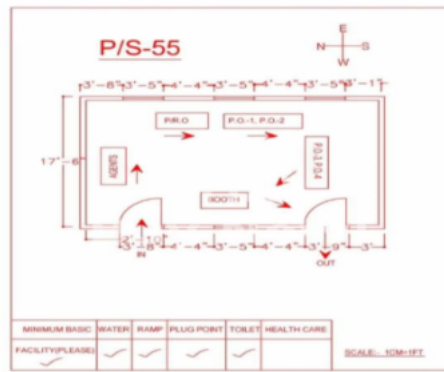

নিৰ্বাচক পঞ্জীয়ন বিষয়াৰ স্বাক্ষৰ

Nazri Naksha

Google Map View

Polling Station Building Front View

ভোটগ্ৰহন কেন্দ্ৰৰ সন্মুখৰ দৃশ্য

Cad View

Key MAP View

1 নাম : নিতুল ৰাজখোৱা পিতাৰ নাম : নৰেন ৰাজখোৱা ঘৰ নং : 00 বয়স : 28 লিঙ্গ : পুৰুষ	GGY0332718 ফটো উপলব্ধ	2 নাম : জগ্ৰভা বৰা স্বামীৰ নাম : তিলেশ্বৰ বৰা ঘৰ নং : 1 বয়স : 56 লিঙ্গ : মহিলা	GGY1874573 ফটো উপলব্ধ	3 নাম : পুনিৰাম বৰা পিতাৰ নাম : লুবুৰাম বৰা ঘৰ নং : 2 বয়স : 46 লিঙ্গ : পুৰুষ	GGY1874584 ফটো উপলব্ধ
4 নাম : বিৰেন ভূঞা পিতাৰ নাম : চেনিৰাম ভূঞা ঘৰ নং : 9 বয়স : 61 লিঙ্গ : পুৰুষ	GGY1874642 ফটো উপলব্ধ	5 নাম : শুভ ভূঞা পিতাৰ নাম : চেনিৰাম ভূঞা ঘৰ নং : 9 বয়স : 51 লিঙ্গ : পুৰুষ	GGY1874620 ফটো উপলব্ধ	6 নাম : নিজৰা বৰা স্বামীৰ নাম : শুভকান্ত দাস ঘৰ নং : 9 বয়স : 42 লিঙ্গ : মহিলা	GGY0355305 ফটো উপলব্ধ
7 নাম : পপী ভূঞা পিতাৰ নাম : বিৰেন ভূঞা ঘৰ নং : 9 বয়স : 26 লিঙ্গ : মহিলা	GGY0354795 ফটো উপলব্ধ	8 নাম : ভদ্রাবতী ভূঞা স্বামীৰ নাম : ভদ্র কান্ত ভূঞা ঘৰ নং : 5 বয়স : 75 লিঙ্গ : মহিলা	GGY1874664 ফটো উপলব্ধ	9 নাম : দুলাল ভূঞা পিতাৰ নাম : ভদ্র কান্ত ভূঞা ঘৰ নং : 5 বয়স : 56 লিঙ্গ : পুৰুষ	GGY1874675 ফটো উপলব্ধ
10 নাম : সংগীতা ভূঞা স্বামীৰ নাম : দুলাল ভূঞা ঘৰ নং : 5 বয়স : 40 লিঙ্গ : মহিলা	GGY1874686 ফটো উপলব্ধ	11 নাম : প্ৰেমেশ্বৰ বৰা পিতাৰ নাম : সোনাৰাম বৰা ঘৰ নং : 9 বয়স : 69 লিঙ্গ : পুৰুষ	GGY1874697 ফটো উপলব্ধ	12 নাম : দীপালি বৰা স্বামীৰ নাম : ধনেশ্বৰ বৰা ঘৰ নং : 8 বয়স : 58 লিঙ্গ : মহিলা	GGY1874711 ফটো উপলব্ধ
# 13 নাম : ৰাকেশ বৰা পিতাৰ নাম : ধনেশ্বৰ বৰা ঘৰ নং : 8 ক বয়স : 36 লিঙ্গ : পুৰুষ	GGY1874722 ফটো উপলব্ধ	14 নাম : কাজ বৰা পিতাৰ নাম : ধনেশ্বৰ বৰা ঘৰ নং : 8 বয়স : 35 লিঙ্গ : পুৰুষ	GGY1874733 ফটো উপলব্ধ	S 15 নাম : দীপক বৰা পিতাৰ নাম : সোনা ৰাম বৰা ঘৰ নং : 8 বয়স : 61 লিঙ্গ : পুৰুষ	GGY1874744 ফটো উপলব্ধ
S 16 নাম : দীপালী বৰা স্বামীৰ নাম : দীপক বৰা ঘৰ নং : 8 বয়স : 57 লিঙ্গ : মহিলা	GGY1874755 ফটো উপলব্ধ	S 17 নাম : সৌম্যদীপ বৰা পিতাৰ নাম : দীপক বৰা ঘৰ নং : 8 বয়স : 28 লিঙ্গ : পুৰুষ	GGY0216358 ফটো উপলব্ধ	S 18 নাম : প্ৰানদীপ বৰা পিতাৰ নাম : দীপক বৰা ঘৰ নং : 8 বয়স : 24 লিঙ্গ : পুৰুষ	GGY0423459 ফটো উপলব্ধ
19 নাম : ভবেন কুমাৰ বৰা পিতাৰ নাম : মৃত হাৰা কান্ত বৰা ঘৰ নং : 10 বয়স : 58 লিঙ্গ : পুৰুষ	GGY1874777 ফটো উপলব্ধ	20 নাম : জিত বৰা পিতাৰ নাম : হৰকান্ত বৰা ঘৰ নং : 10 বয়স : 42 লিঙ্গ : পুৰুষ	GGY1874788 ফটো উপলব্ধ	21 নাম : নিৰলা বৰা পিতাৰ নাম : হৰকান্ত বৰা ঘৰ নং : 10 বয়স : 42 লিঙ্গ : মহিলা	GGY1874799 ফটো উপলব্ধ
E 22 নাম : প্ৰতিমা শইকিয়া স্বামীৰ নাম : ভবেন কুমাৰ বৰা ঘৰ নং : 4 বয়স : 41 লিঙ্গ : মহিলা	GGY0355545 ফটো উপলব্ধ	23 নাম : মানস বৰা পিতাৰ নাম : প্ৰফুল্ল বৰা ঘৰ নং : 11 বয়স : 46 লিঙ্গ : পুৰুষ	GGY1874813 ফটো উপলব্ধ	E 24 নাম : পুষ্প বৰা পিতাৰ নাম : লুবুৰাম বৰা ঘৰ নং : 3 বয়স : 73 লিঙ্গ : পুৰুষ	GGY1874824 ফটো উপলব্ধ
25 নাম : ৰান বৰা স্বামীৰ নাম : পুষ্প বৰা ঘৰ নং : 12 বয়স : 62 লিঙ্গ : মহিলা	GGY1874835 ফটো উপলব্ধ	26 নাম : পংকজ জ্যোতি বৰা পিতাৰ নাম : যঞ্জো ৰাম বৰা ঘৰ নং : 12 বয়স : 38 লিঙ্গ : পুৰুষ	GGY1874846 ফটো উপলব্ধ	27 নাম : পল্লবজ্যোতি বৰা পিতাৰ নাম : পুষ্প বৰা ঘৰ নং : 12 বয়স : 36 লিঙ্গ : পুৰুষ	GGY1874857 ফটো উপলব্ধ
28 নাম : অঞ্জন বৰা পিতাৰ নাম : পুষ্প কান্ত বৰা ঘৰ নং : 12 বয়স : 27 লিঙ্গ : পুৰুষ	GGY0298844 ফটো উপলব্ধ	29 নাম : লিলিমাই বৰা স্বামীৰ নাম : কনববৌ বৰা ঘৰ নং : 13 বয়স : 87 লিঙ্গ : মহিলা	GGY1874868 ফটো উপলব্ধ	30 নাম : বকুল বৰা পিতাৰ নাম : কনববৌ বৰা ঘৰ নং : 13 বয়স : 57 লিঙ্গ : পুৰুষ	GGY1874879 ফটো উপলব্ধ