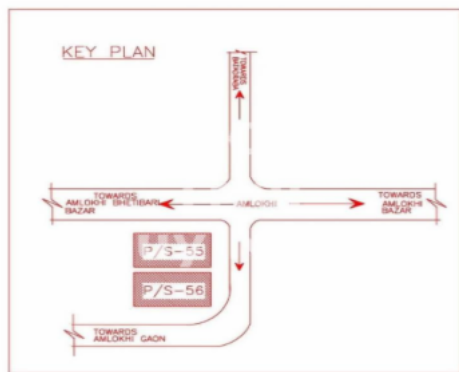

নিৰ্বাচক পঞ্জীয়ন বিষয়াৰ স্বাক্ষৰ

Nazri Naksha

Google Map View

Polling Station Building Front View

ভোটগ্ৰহন কেন্দ্ৰৰ সন্মুখৰ দৃশ্য

Cad View

Key MAP View

1 নাম : নিতুল ৰাজখোৱা পিতাৰ নাম : নৰেন ৰাজখোৱা ঘৰ নং : 00 বয়স : 28 লিঙ্গ : পুৰুষ	GGY0332718 ফটো উপলব্ধ	2 নাম : জগ্ৰভা বৰা স্বামীৰ নাম : তিলেশ্বৰ বৰা ঘৰ নং : 1 বয়স : 56 লিঙ্গ : মহিলা	GGY1874573 ফটো উপলব্ধ	3 নাম : পুনিৰাম বৰা পিতাৰ নাম : লুবুৰাম বৰা ঘৰ নং : 2 বয়স : 46 লিঙ্গ : পুৰুষ	GGY1874584 ফটো উপলব্ধ
4 নাম : বিৰেন ভূঞা পিতাৰ নাম : চেনিৰাম ভূঞা ঘৰ নং : 9 বয়স : 61 লিঙ্গ : পুৰুষ	GGY1874642 ফটো উপলব্ধ	5 নাম : শুভ ভূঞা পিতাৰ নাম : চেনিৰাম ভূঞা ঘৰ নং : 9 বয়স : 51 লিঙ্গ : পুৰুষ	GGY1874620 ফটো উপলব্ধ	6 নাম : নিজৰা বৰা স্বামীৰ নাম : শুভকান্ত দাস ঘৰ নং : 9 বয়স : 42 লিঙ্গ : মহিলা	GGY0355305 ফটো উপলব্ধ
7 নাম : পপী ভূঞা পিতাৰ নাম : বিৰেন ভূঞা ঘৰ নং : 9 বয়স : 26 লিঙ্গ : মহিলা	GGY0354795 ফটো উপলব্ধ	8 নাম : ভদ্রাবতী ভূঞা স্বামীৰ নাম : ভদ্র কান্ত ভূঞা ঘৰ নং : 5 বয়স : 75 লিঙ্গ : মহিলা	GGY1874664 ফটো উপলব্ধ	9 নাম : দুলাল ভূঞা পিতাৰ নাম : ভদ্র কান্ত ভূঞা ঘৰ নং : 5 বয়স : 56 লিঙ্গ : পুৰুষ	GGY1874675 ফটো উপলব্ধ
10 নাম : সংগীতা ভূঞা স্বামীৰ নাম : দুলাল ভূঞা ঘৰ নং : 5 বয়স : 40 লিঙ্গ : মহিলা	GGY1874686 ফটো উপলব্ধ	11 নাম : প্ৰেমেশ্বৰ বৰা পিতাৰ নাম : সোনাৰাম বৰা ঘৰ নং : 9 বয়স : 69 লিঙ্গ : পুৰুষ	GGY1874697 ফটো উপলব্ধ	12 নাম : দীপালি বৰা স্বামীৰ নাম : ধনেশ্বৰ বৰা ঘৰ নং : 8 বয়স : 58 লিঙ্গ : মহিলা	GGY1874711 ফটো উপলব্ধ
# 13 নাম : ৰাকেশ বৰা পিতাৰ নাম : ধনেশ্বৰ বৰা ঘৰ নং : 8 ক বয়স : 36 লিঙ্গ : পুৰুষ	GGY1874722 ফটো উপলব্ধ	14 নাম : কাজ বৰা পিতাৰ নাম : ধনেশ্বৰ বৰা ঘৰ নং : 8 বয়স : 35 লিঙ্গ : পুৰুষ	GGY1874733 ফটো উপলব্ধ	S 15 নাম : দীপক বৰা পিতাৰ নাম : সোনা ৰাম বৰা ঘৰ নং : 8 বয়স : 61 লিঙ্গ : পুৰুষ	GGY1874744 ফটো উপলব্ধ
S 16 নাম : দীপালী বৰা স্বামীৰ নাম : দীপক বৰা ঘৰ নং : 8 বয়স : 57 লিঙ্গ : মহিলা	GGY1874755 ফটো উপলব্ধ	S 17 নাম : সৌম্যদীপ বৰা পিতাৰ নাম : দীপক বৰা ঘৰ নং : 8 বয়স : 28 লিঙ্গ : পুৰুষ	GGY0216358 ফটো উপলব্ধ	S 18 নাম : প্ৰানদীপ বৰা পিতাৰ নাম : দীপক বৰা ঘৰ নং : 8 বয়স : 24 লিঙ্গ : পুৰুষ	GGY0423459 ফটো উপলব্ধ
19 নাম : ভবেন কুমাৰ বৰা পিতাৰ নাম : মৃত হাৰা কান্ত বৰা ঘৰ নং : 10 বয়স : 58 লিঙ্গ : পুৰুষ	GGY1874777 ফটো উপলব্ধ	20 নাম : জিত বৰা পিতাৰ নাম : হৰকান্ত বৰা ঘৰ নং : 10 বয়স : 42 লিঙ্গ : পুৰুষ	GGY1874788 ফটো উপলব্ধ	21 নাম : নিৰলা বৰা পিতাৰ নাম : হৰকান্ত বৰা ঘৰ নং : 10 বয়স : 42 লিঙ্গ : মহিলা	GGY1874799 ফটো উপলব্ধ
E 22 নাম : প্ৰতিমা শইকিয়া স্বামীৰ নাম : ভবেন কুমাৰ বৰা ঘৰ নং : 4 বয়স : 41 লিঙ্গ : মহিলা	GGY0355545 ফটো উপলব্ধ	23 নাম : মানস বৰা পিতাৰ নাম : প্ৰফুল্ল বৰা ঘৰ নং : 11 বয়স : 46 লিঙ্গ : পুৰুষ	GGY1874813 ফটো উপলব্ধ	E 24 নাম : পুষ্প বৰা পিতাৰ নাম : লুবুৰাম বৰা ঘৰ নং : 3 বয়স : 73 লিঙ্গ : পুৰুষ	GGY1874824 ফটো উপলব্ধ
25 নাম : ৰান বৰা স্বামীৰ নাম : পুষ্প বৰা ঘৰ নং : 12 বয়স : 62 লিঙ্গ : মহিলা	GGY1874835 ফটো উপলব্ধ	26 নাম : পংকজ জ্যোতি বৰা পিতাৰ নাম : যঞ্জো ৰাম বৰা ঘৰ নং : 12 বয়স : 38 লিঙ্গ : পুৰুষ	GGY1874846 ফটো উপলব্ধ	27 নাম : পল্লবজ্যোতি বৰা পিতাৰ নাম : পুষ্প বৰা ঘৰ নং : 12 বয়স : 36 লিঙ্গ : পুৰুষ	GGY1874857 ফটো উপলব্ধ
28 নাম : অঞ্জন বৰা পিতাৰ নাম : পুষ্প কান্ত বৰা ঘৰ নং : 12 বয়স : 27 লিঙ্গ : পুৰুষ	GGY0298844 ফটো উপলব্ধ	29 নাম : লিলিমাই বৰা স্বামীৰ নাম : কনববৌ বৰা ঘৰ নং : 13 বয়স : 87 লিঙ্গ : মহিলা	GGY1874868 ফটো উপলব্ধ	30 নাম : বকুল বৰা পিতাৰ নাম : কনববৌ বৰা ঘৰ নং : 13 বয়স : 57 লিঙ্গ : পুৰুষ	GGY1874879 ফটো উপলব্ধ