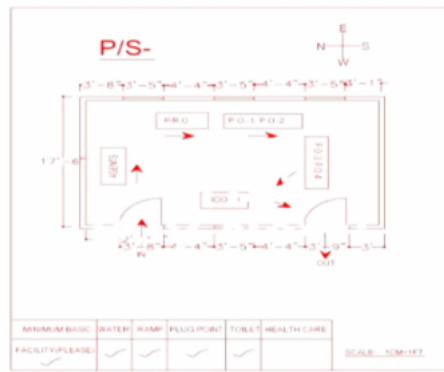

নিৰ্বাচক পঞ্জীয়ন বিষয়াৰ স্বাক্ষৰ

Nazri Naksha

Google Map View

Polling Station Building Front View

ভোটগ্ৰহন কেন্দ্ৰৰ সন্মুখৰ দৃশ্য

Cad View

Key MAP View

বিধানসভা সমষ্টিৰ নম্বৰ আৰু নাম : 61-বহা  
অংশৰ নম্বৰ আৰু নাম : 1-বৰপাথৰী পানীগাওঁ (১),,